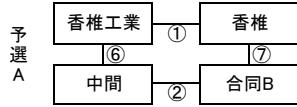

令和5年度福岡県高等学校ラグビーフットボール新人大会10人制の部
兼 第25回全九州高等学校10人制ラグビーフットボール大会福岡県予選大会

令和5年12月2日(土):予選リーグ 10分ハーフ
会場: JAPAN BASE (福岡市東区香椎浜ふ頭1丁目2-8)

組合せ

合同A: 筑紫台・武蔵台・久留米・九国大付 合同B: 柏陵・中村三陽・宗像・小郡 合同C: 八女工業・輝翔館

予選	対戦相手	得点	失点	差	T数	順位
予①	香椎工業	29 - 0	0	29	24	1
	香椎	43 - 0	0	43	24	1
選②	中間	0 - 31	48	-31	10	2
	合同B	0 - 17	48	-17	10	2
A⑥	香椎工業	38 - 0	0	38	1	3
	中間	40 - 0	0	40	1	3
⑦	香椎	0 - 5	10	-5	4	4
	合同B	5 - 5	10	0	4	4
予③	合同C	12 - 0	7	12	13	1
	新宮	5 - 7	34	-2	13	1
選⑧	新宮	7 - 12	34	-25	3	2
	折尾愛真	0 - 22	34	-22	3	2
B⑪	合同C	0 - 31	41	-31	3	3
	折尾愛真	0 - 10	41	-10	3	3
予④	門司学園	10 - 0	5	10	11	1
	福岡西陵	0 - 5	12	-5	11	1
選⑤	合同A	14 - 5	5	9	2	2
	小倉工業	24 - 0	5	24	2	2
C⑨	門司学園	15 - 5	29	10	3	3
	合同A	0 - 24	29	-24	3	3
⑩	福岡西陵	7 - 12	12	-5	4	4
	小倉工業	17 - 0	12	17	4	4

予選	勝	負	分	得	失	差	T数	順位
予選A	2	0	0	150	0	150	24	1
予選B	2	0	0	58	5	53	10	2
予選C	2	0	0	67	20	47	11	1
予選A	2	0	0	75	7	68	13	1
予選B	1	1	0	17	48	-31	3	2
予選C	1	1	0	25	34	-9	5	2
予選A	0	2	0	14	51	-37	2	3
予選B	0	2	0	17	62	-45	3	4
予選C	0	2	0	17	62	-45	3	4