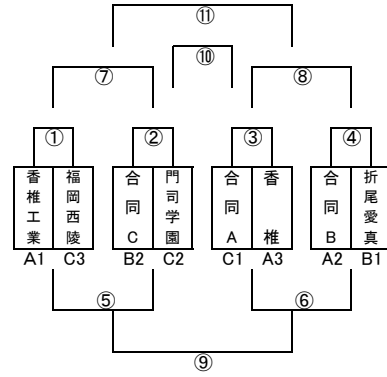

令和5年度福岡県高等学校ラグビーフットボール新人大会10人制の部
兼 第25回全九州高等学校10人制ラグビーフットボール大会福岡県予選大会

令和5年12月2日(土):予選リーグ 10分ハーフ
会場: JAPAN BASE (福岡市東区香椎浜ふ頭1丁目2-8)

組合せ

合同A: 筑紫台・武蔵台・久留米・九国大付 合同B: 柏陵・中村三陽・宗像・小郡 合同C: 八女工業・輝翔館

予選	対戦相手	得点	失点	差	T数	順位
予①	香椎工業	29 - 0	0	29	24	1
	香椎	43 - 0	0	43	24	1
選②	中間	0 - 31	48	-31	10	2
	合同B	0 - 17	48	-17	10	2
A⑥	香椎工業	38 - 0	0	38	1	3
	中間	40 - 0	0	40	1	3
⑦	香椎	0 - 5	10	-5	4	4
	合同B	5 - 5	10	0	4	4
予③	合同C	12 - 0	7	12	13	1
	新宮	5 - 7	34	-2	13	1
選⑧	新宮	7 - 12	34	-25	3	2
	折尾愛真	0 - 22	34	-22	3	2
B⑪	合同C	0 - 31	41	-31	3	3
	折尾愛真	0 - 10	41	-10	3	3
予④	門司学園	10 - 0	5	10	11	1
	福岡西陵	0 - 5	12	-5	11	1
選⑤	合同A	14 - 5	5	9	2	2
	小倉工業	24 - 0	5	24	2	2
C⑨	門司学園	15 - 5	29	10	3	3
	合同A	0 - 24	29	-24	3	3
⑩	福岡西陵	7 - 12	12	-5	4	4
	小倉工業	17 - 0	12	17	4	4

予選	勝	負	分	得	失	差	T数	順位
予選A	2	0	0	150	0	150	24	1
予選B	2	0	0	58	5	53	10	2
予選C	2	0	0	67	20	47	11	1
予選A	2	0	0	75	7	68	13	1
予選B	1	1	0	17	48	-31	3	2
予選C	1	1	0	25	34	-9	5	2
予選A	0	2	0	14	51	-37	2	3
予選B	0	2	0	17	62	-45	3	4
予選C	0	2	0	17	62	-45	3	4

試合時間&レフリー 予選リーグ

① 10:00	② 10:30	③ 11:00	④ 11:30	⑤ 12:00
阿部智	木村	薄	中井	上妻
城戸 緒方	阿部智 三井	城戸 吉浦	緒方 隈本	中井 木村

試合時間&レフリー 予選リーグ

⑥ 12:30	⑦ 13:00	⑧ 13:30	⑨ 14:00	⑩ 14:30	⑪ 15:00
高橋	中井	高橋	薄	阿部智	上妻
緒方 城戸	高橋 三井	吉浦 緒方	上妻 隈本	薄 桑野	城戸 木村

令和5年12月10日(日):順位決定戦 10分ハーフ
会場: 10人制決勝T 宇美町総合スポーツ公園(糟屋郡宇美町ゆりが丘1-2-1 Tel. 093-933-2300)
《1~8位決定トーナメント》

順位決定トーナメント戦(1~8位グループ)

①	香椎工業	-	福岡西陵
②	合同C	-	門司学園
③	合同A	-	香椎
④	合同B	-	折尾愛真
⑤		-	
⑥		-	
⑦		-	
⑧		-	
⑨		-	
⑩		-	
⑪		-	

試合時間 ① 10:00 ② 10:30 ③ 11:00 ④ 11:30 ⑤ 12:00
レフリー
試合時間 ⑥ 12:30 ⑦ 13:00 ⑧ 13:30 ⑨ 14:00 ⑩ 14:30 ⑪ 15:00
レフリー

令和5年12月10日(日):順位決定戦 10分ハーフ
会場: 10人制9~11位リーグ戦 嘉穂高校(飯塚市潤野8番地12 Tel. 0948-22-0231)
《9~11位決定リーグ戦》

①	新宮	-	中間
②	新宮	-	小倉工業
③	中間	-	小倉工業

試合時間 ① 10:00 ② 11:00 ③ 12:00
レフリー

1位	2位	3位	4位	5位
6位	7位	8位	9位	10位
11位				

上位チームは、令和6年3月22日から熊本県で開催される第25回九州高等学校10人制大会へ推薦される。
3月22日(金)開会式、23日(土)・24日(日)競技。
連絡先: 渡邊 090-5939-8427 (光陵高校 0940-43-5301)