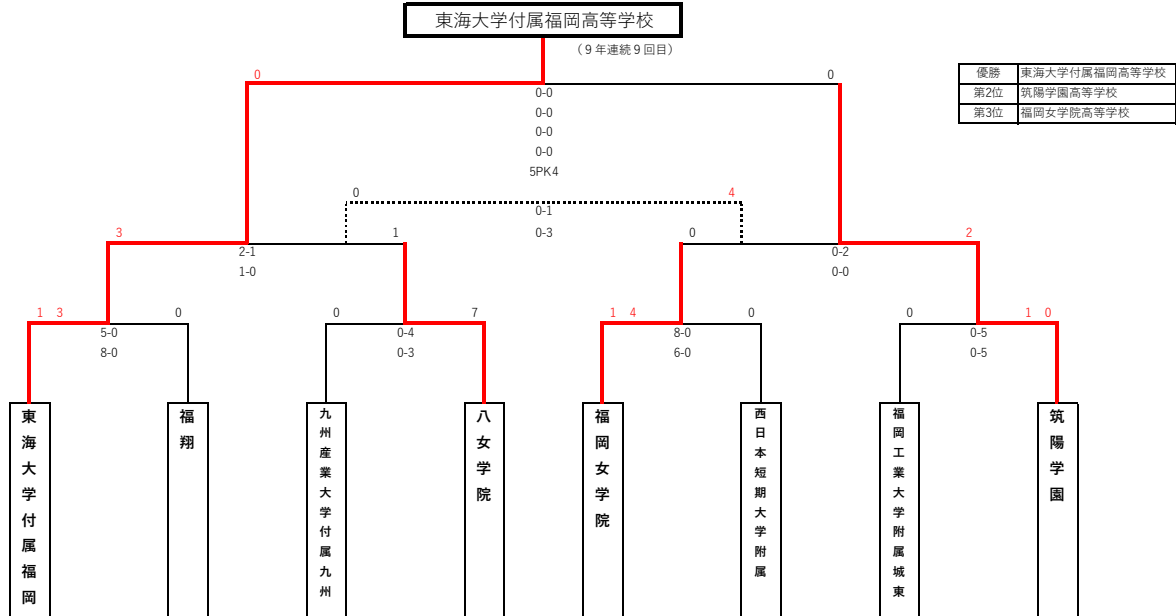

星取表

Group A	福工大城東	福岡農業	九産大九州	福岡女子商業	福岡女子中村学園女子	勝	PK勝	PK敗	敗	勝点	得失	得失	順位	
福工大城東	※	3 - 0	※	※	2 - 1	2	0	0	0	8	5	1	4	1
福岡農業	●	-	0 - 3	※	※	0	0	0	2	0	0	6	-6	5
九産大九州	※	3 - 0	※	2 - 1	※	2	0	0	0	8	5	1	4	1
福岡女子商業	※	※	1 - 2	※	1 - 0	1	0	0	1	4	2	2	0	3
福岡女子中村学園女子	●	1 - 2	※	※	0 - 1	※	0	0	2	0	1	3	-2	4

Group B	福岡海星女子	純真	福翔	西日本短大附	北九州明光学園	勝	PK勝	PK敗	敗	勝点	得失	得失	順位	
福岡海星女子	※	4 - 0	※	※	0 - 1	1	0	0	1	4	4	1	3	3
純真	●	0 - 4	※	0 - 8	※	0	0	0	2	0	0	12	-12	5
福翔	※	8 - 0	※	3 - 3 8 PK 9	※	1	0	1	0	5.5	11	3	8	2
西日本短大附	※	※	3 - 3 9 PK 8	※	1 - 0	1	1	0	0	6.5	4	3	1	1
北九州明光学園	○	1 - 0	※	※	0 - 1	※	1	0	0	1	4	1	0	4

①勝点(勝4、PK勝2.5、PK敗1.5、敗0) ②得失点(総得点-総失点) ③総得点 ④対戦 ⑤抽選の順に決定する。各グループ上位2チームによる順位決定戦を行い、決勝トーナメントへ進出。

福工大城東と九産大九州が同率1位となったため、抽選の結果、九産大九州がグループ1位として順位決定戦へ進出。

○:勝 △:PK勝 ▲:PK敗 ●:敗

【決勝トーナメント】

優勝	東海大学付属福岡高等学校
第2位	筑陽学園高等学校
第3位	福岡女子学院高等学校