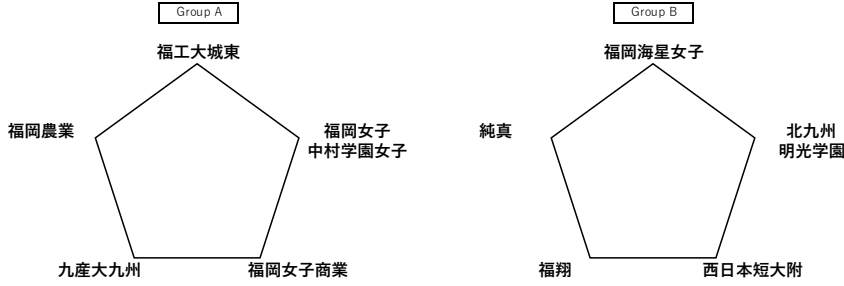

令和5年度第28回 福岡県高等学校女子サッカー選手権大会 組み合わせ

【予選リーグ】

スケジュール

期日	会場	試合
9月9日(土)	福岡女子商業	B 14:00 福岡海星女子 4 (1 - 0 / 3 - 0) 0 純真
9月10日(日)	福工大城東	B 13:30 純真 0 (0 - 6 / 0 - 2) 8 福翔
	九産大九州	A 10:00 九産大九州 3 (0 - 0 / 3 - 0) 0 福岡農業
9月16日(土)	福工大城東	A 10:00 福岡農業 0 (0 - 1 / 0 - 2) 3 福工大城東
	九産大九州	A 10:00 九産大九州 2 (0 - 1 / 2 - 0) 1 福岡女子商業
9月17日(日)	福工大城東	3,4位決定戦 13:00 福翔 2 (1 - 2 / 1 - 1) 3 福工大城東
	福工大城東	1,2位決定戦 14:50 九産大九州 1 (0 - 0 / 1 - 0) 0 西日本短大附属