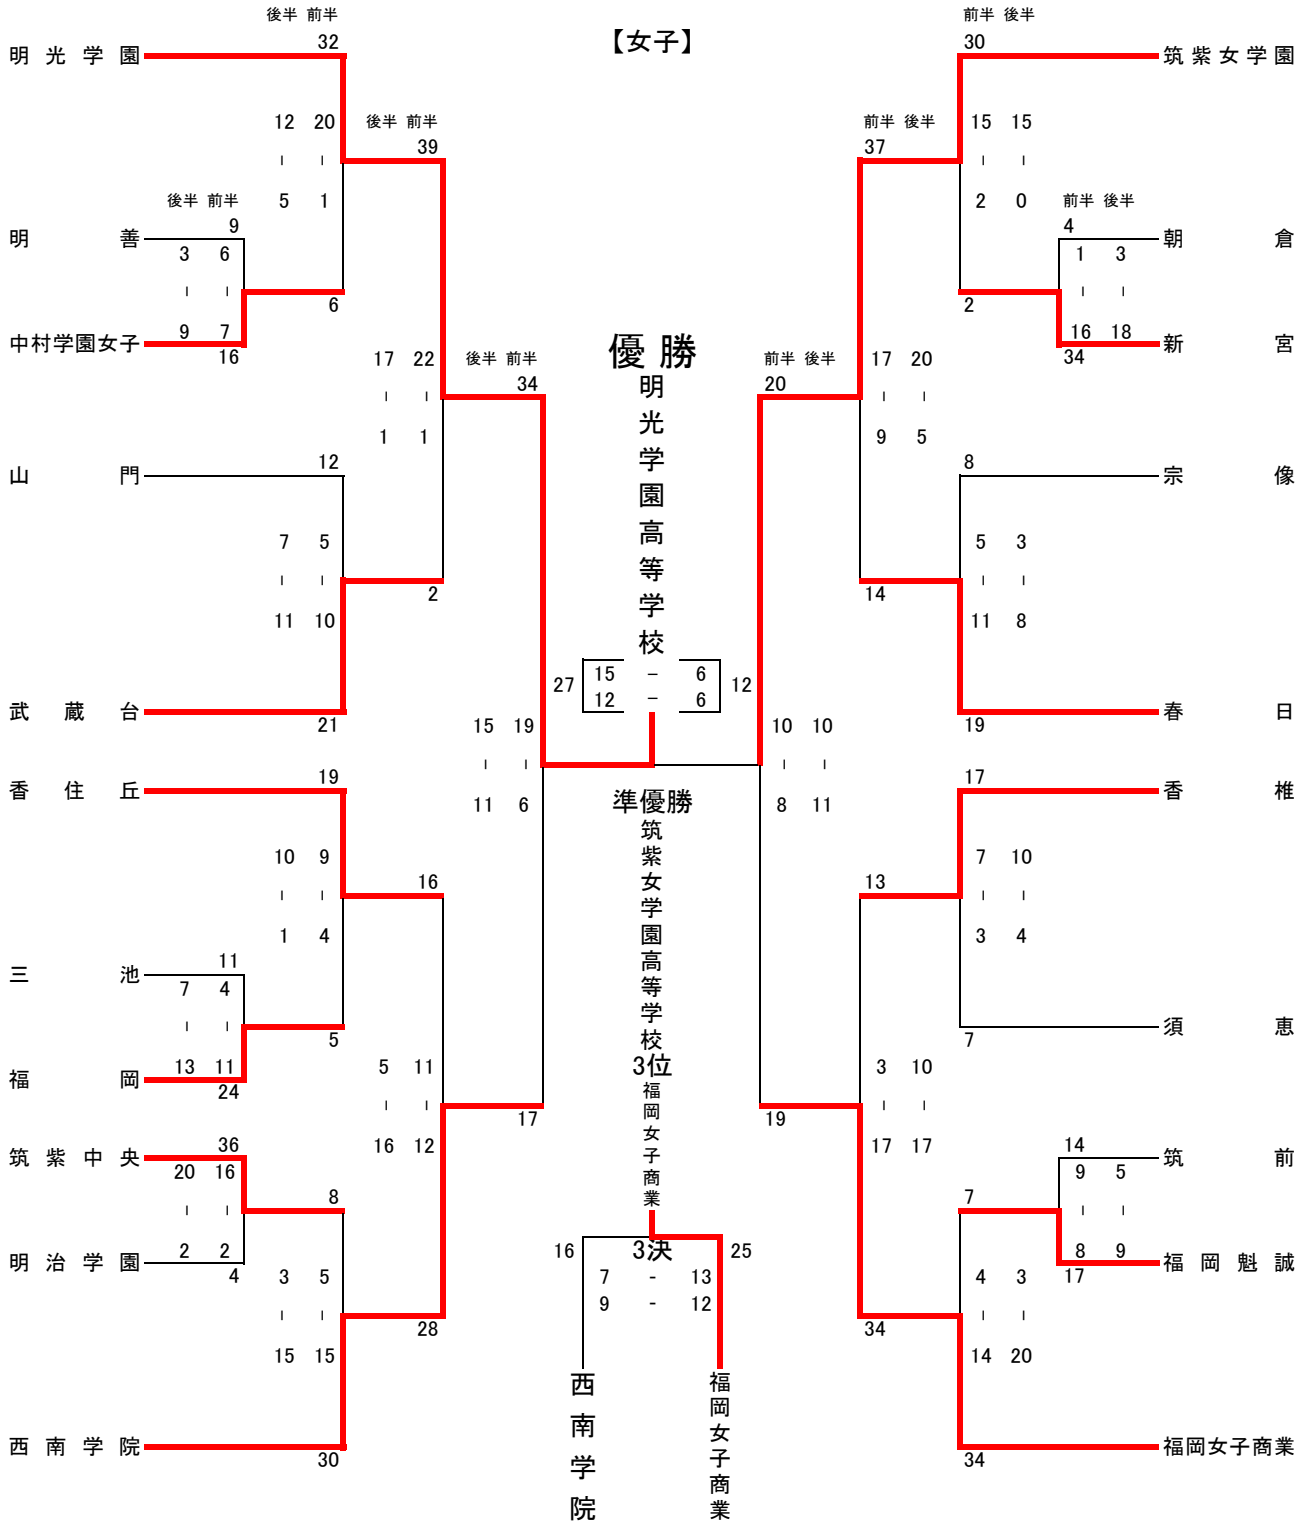

令和5年度福岡県高等学校総合体育大会ハンドボール競技選手権大会
兼 第73回全九州高等学校ハンドボール競技大会福岡県予選会
第74回全日本高等学校ハンドボール選手権大会福岡県予選会