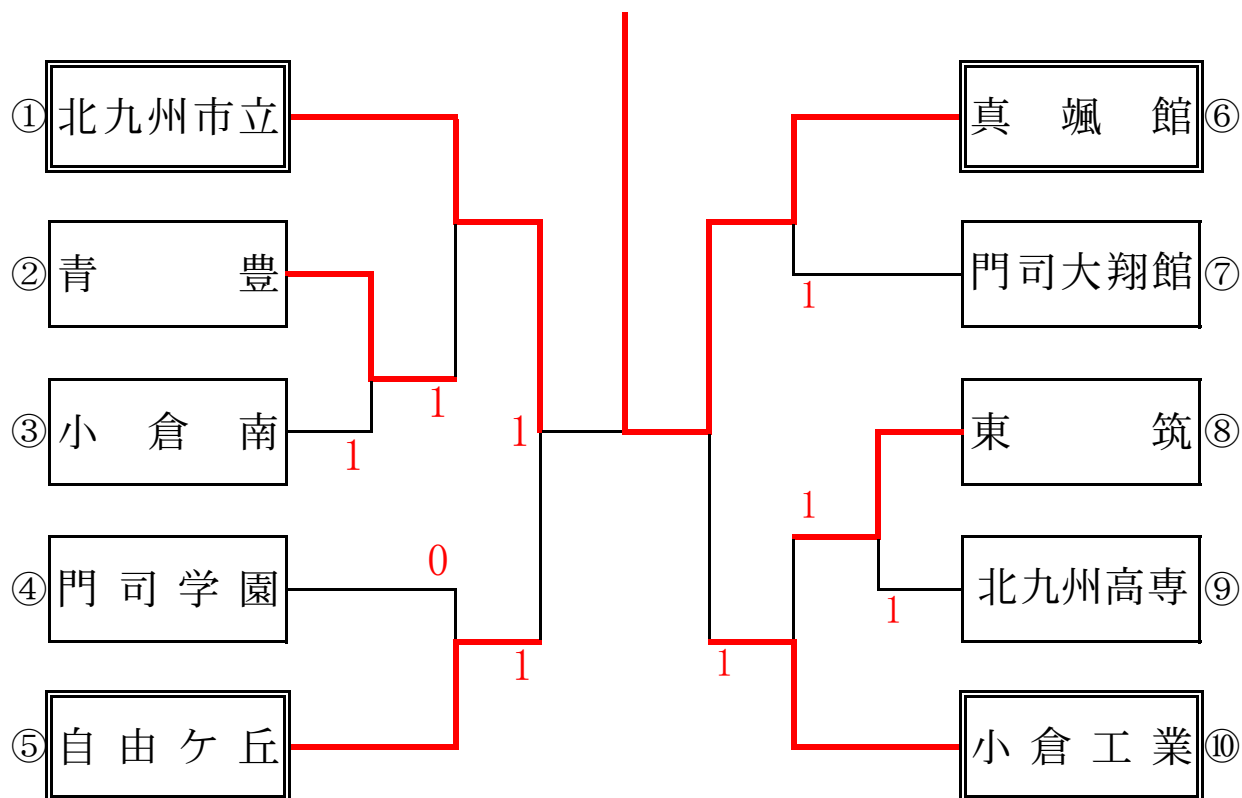

【男子団体の部】

【3・4位決定戦】

【結果】

1	真颯館
2	北九州市立
3	小倉工業
4	自由ヶ丘

【女子団体の部】

【予選リーグ】

Aブロック		①	②	③	勝敗	順位
①	青 豊	/	③	③	2-0	1
②	門 司 学 園	0	/	0	0-2	3
③	北 九 州	0	③	/	1-1	2

Bブロック		①	②	③	勝敗	順位
①	北九州市立	/	③	②	2-0	1
②	自 由 ケ 丘	0	/	0	0-2	3
③	小 倉 南	1	③	/	1-1	2

【1・2位決定戦】

【3・4位決定戦】

【結果】

1	青 豊
2	北九州市立
3	小 倉 南
4	北九州