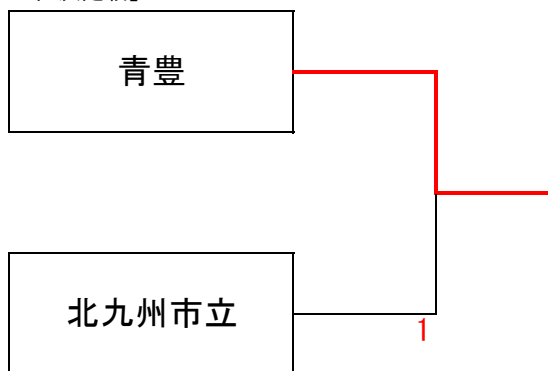

【女子団体の部】

【予選リーグ】

Aブロック		①	②	③	勝敗	順位
①	青 豊	/	③	③	2-0	1
②	門 司 学 園	0	/	0	0-2	3
③	北 九 州	0	③	/	1-1	2

Bブロック		①	②	③	勝敗	順位
①	北九州市立	/	③	②	2-0	1
②	自 由 ケ 丘	0	/	0	0-2	3
③	小 倉 南	1	③	/	1-1	2

【1・2位決定戦】