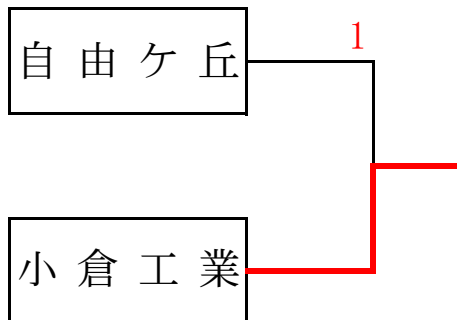

【男子団体の部】

【3・4位決定戦】

【結果】

1	真颯館
2	北九州市立
3	小倉工業
4	自由ヶ丘

【女子団体の部】

【予選リーグ】

Aブロック		①	②	③	勝敗	順位
①	青 豊	/	③	③	2-0	1
②	門 司 学 園	0	/	0	0-2	3
③	北 九 州	0	③	/	1-1	2

Bブロック		①	②	③	勝敗	順位
①	北九州市立	/	③	②	2-0	1
②	自 由 ケ 丘	0	/	0	0-2	3
③	小 倉 南	1	③	/	1-1	2