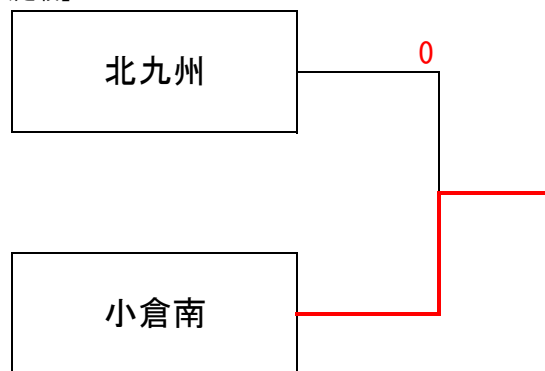

【3・4位決定戦】

【結果】

1	青 豊
2	北九州市立
3	小 倉 南
4	北九州