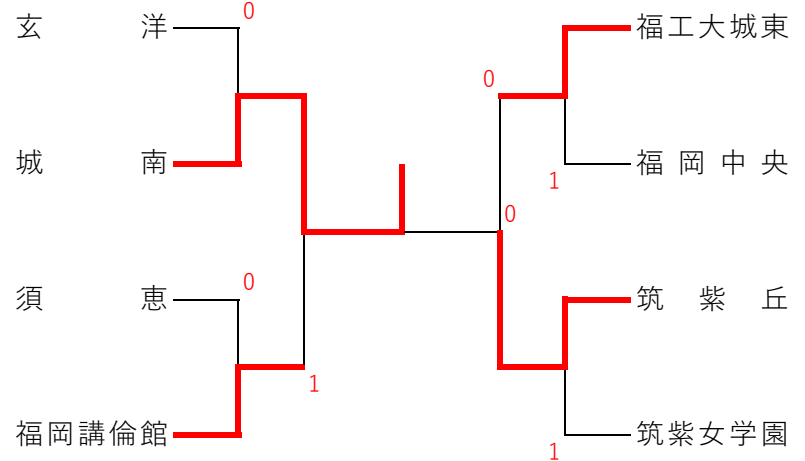

試合順
3チームリーグ
1-2
2-3
1-3

試合順は個人戦の関係で変更する場合があります
進行の具合により、2面並行や3面並行になる場合があります

【女子決勝トーナメント】

第3位決定戦

第7位決定戦

第5位決定戦

第9位決定戦

令和5年度福岡県高等学校総合体育大会ソフトテニス選手権大会中部ブロック予選会

《女子個人の部》

順位			
(1)	1	安保 陽菜子	中村学園
		岩隈 彩乃	
(2)	2	山下 永遠	中村学園
		岩田 愛美	
(3)	3	吉宗 汐菜	中村学園
		大小原 明花	
(4)	4	原野 湊	中村学園
		門松 莓	
(5)	5	林 優花	中村学園
		佐伯 紀佳	
(6)	5	上田 紗佳	福岡女子
		能見 晴奈	
(7)	5	手嶋 煌留	博多女子
		森本 紗希	
(8)	5	小野 芽吹	福大若葉
		古野 さくら	
(9)	9	伊藤 愛	福岡女子
		石野 菜々美	
(10)	9	高木 美由	福岡西陵
		川元 未結	
(11)	9	野村 明莉	福岡西陵
		飯田 はるか	
(12)	9	中村 沙菜	博多女子
		永岩 由愛	
(13)	9	佐藤 瑠奈	福岡西陵
		吉村 美桜	
(14)	9	落合 陽奈子	博多女子
		堤 世莉花	
(15)	9	外尾 陽奈	福翔
		上村 七菜	
(16)	9	園田 陽菜	福岡西陵
		平田 くるみ	