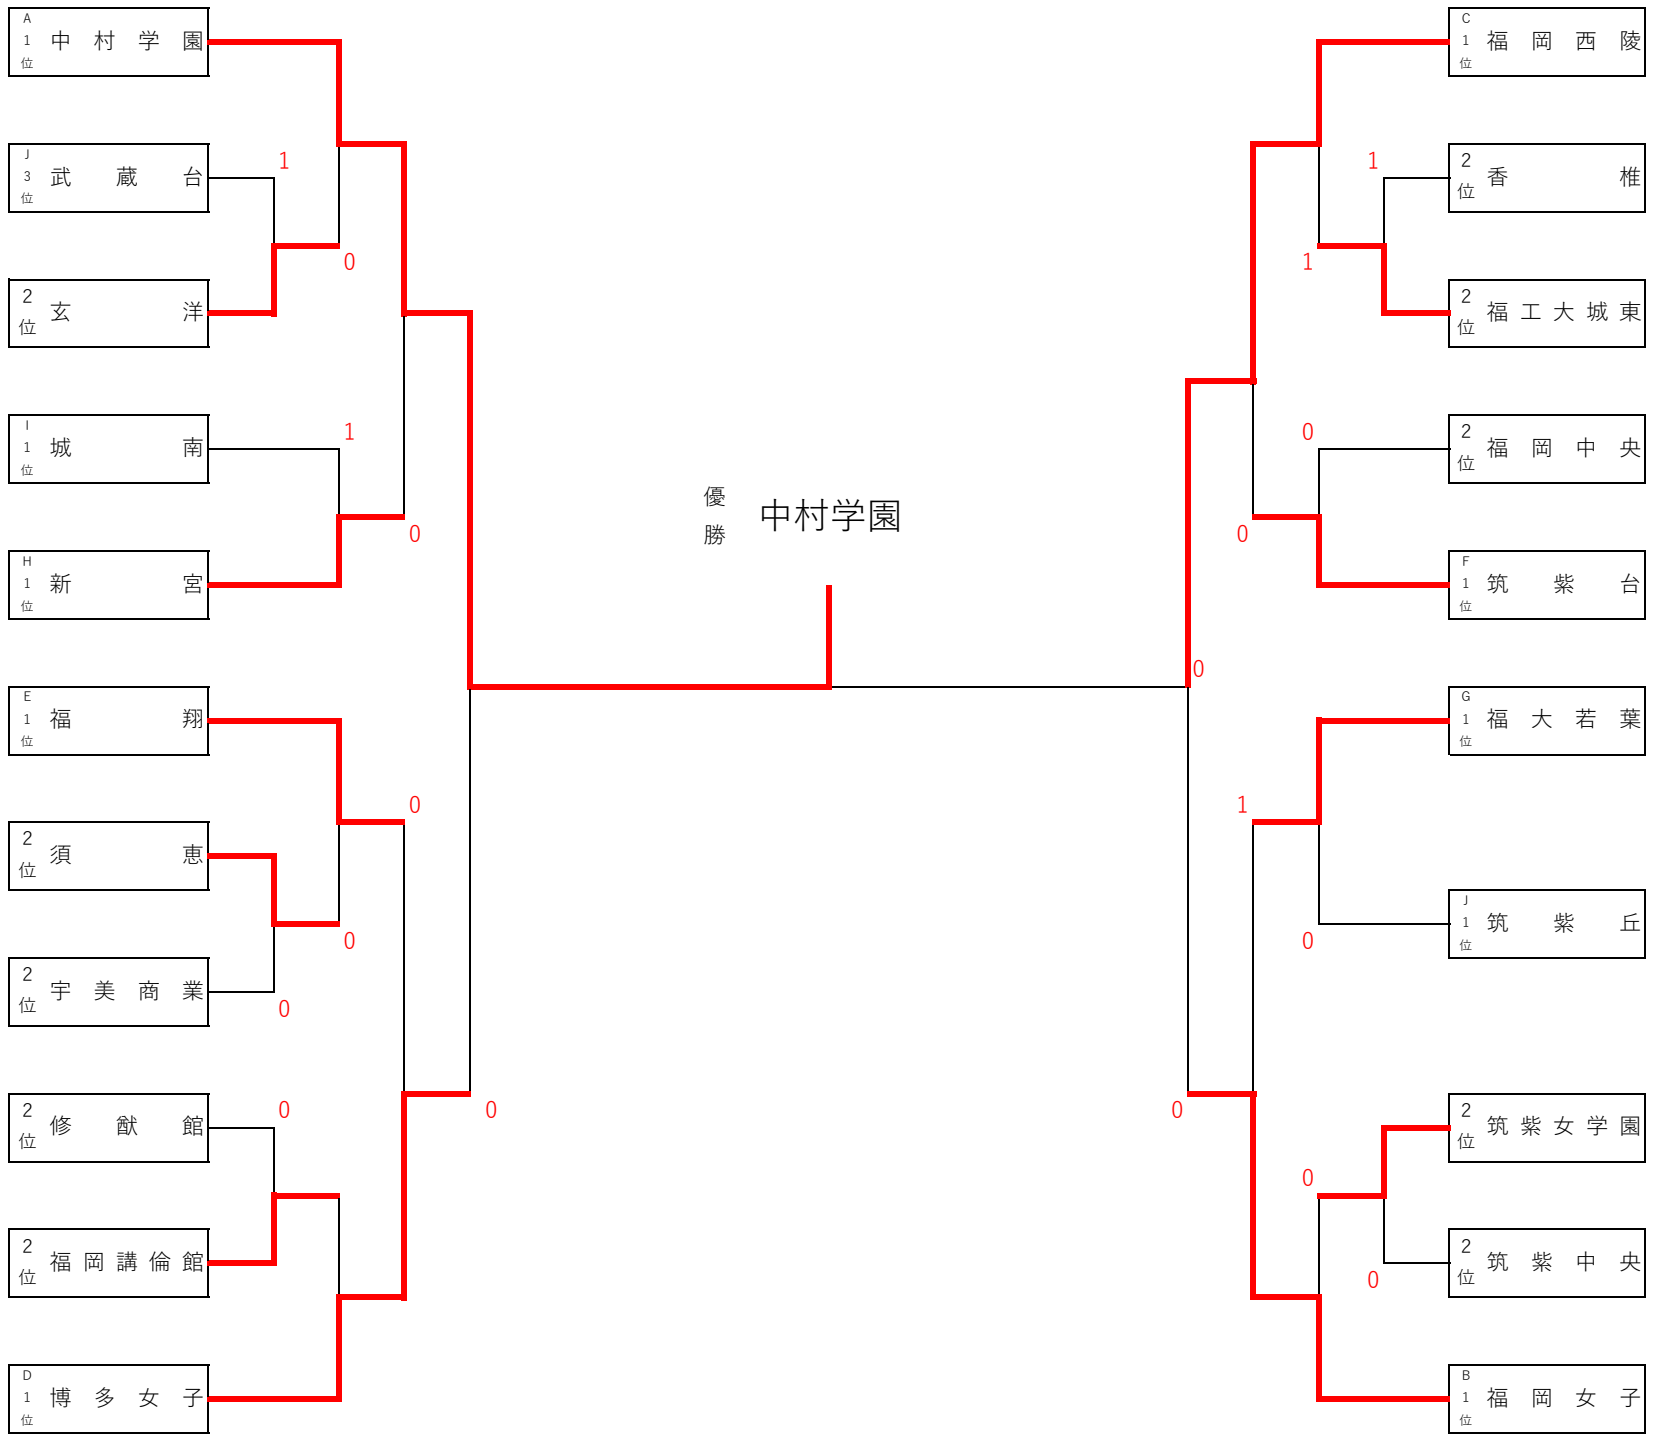

H		宗像	福工大城東	新宮	勝敗	順位
1	宗像		1	0	0-2	3
2	福工大城東	②		1	1-1	2
3	新宮	③	②		2-0	1

I		福岡中央	福岡舞鶴	城南	勝敗	順位
1	福岡中央		③	1	1-1	2
2	福岡舞鶴	0		1	0-2	3
3	城南	②	②		2-0	1

J		武蔵台	宇美商業	糸島農業	筑紫丘	勝敗	順位
1	武蔵台		1	②	0	1-2	3
2	宇美商業	②		②	0	2-1	2
3	糸島農業	1	1		0	0-3	4
4	筑紫丘	③	③	③		3-0	1

試合順
3チームリーグ
1-2
2-3
1-3

試合順は個人戦の関係で変更する場合があります
進行の具合により、2面並行や3面並行になる場合があります

【女子決勝トーナメント】

第3位決定戦

第7位決定戦

第5位決定戦

第9位決定戦

令和5年度福岡県高等学校総合体育大会ソフトテニス選手権大会中部ブロック予選会