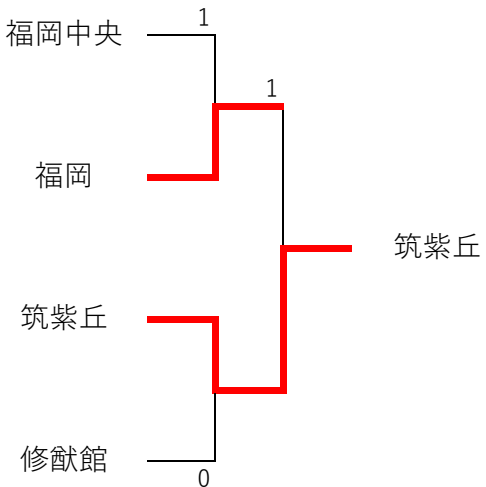

試合順は個人戦の関係で変更する場合がある
進行の具合により、2面並行や3面並行になる場合がある

【男子決勝トーナメント】

優勝 筑紫台

第3位決定戦

第7位決定戦

第5位決定戦

令和5年度福岡県高等学校総合体育大会ソフトテニス選手権大会 中部ブロック予選会

《男子個人の部》

順位			
(1)	1	西小路 拳斗	東福岡
		入口 将英	
(2)	2	水上 大生	筑紫台
		谷 結真	
(3)	3	福長 丈翔	筑紫台
		大森 幸琥	
(4)	4	林 幹太	東福岡
		山田 侑人	
(5)	5	門田 幸輝	東福岡
		鳥巢 浩平	
(6)	5	山口 龍太郎	城南
		山口 龍之介	
(7)	5	伊藤 駿平	東福岡
		赤城 聖也	
(8)	5	岡野 零	福岡魁誠
		藤野 壮樹	
(9)	9	嘉茂 暖人	筑紫台
		岩本 悠輝	
(10)	9	大本 陸	東福岡
		中倉 瑛翔	
(11)	9	廣門 瑛磨	福岡中央
		生島 賢仁	
(12)	9	江頭 輝一	城南
		上村 旺輔	
(13)	9	大串 優輔	武蔵台
		麻井 颯太	
(14)	9	林 晃弘	福岡
		日余 健太	
(15)	9	満生 愛斗	筑紫台
		中島 遥斗	
(16)	9	笹栗 啓太	筑紫台
		中川 心	