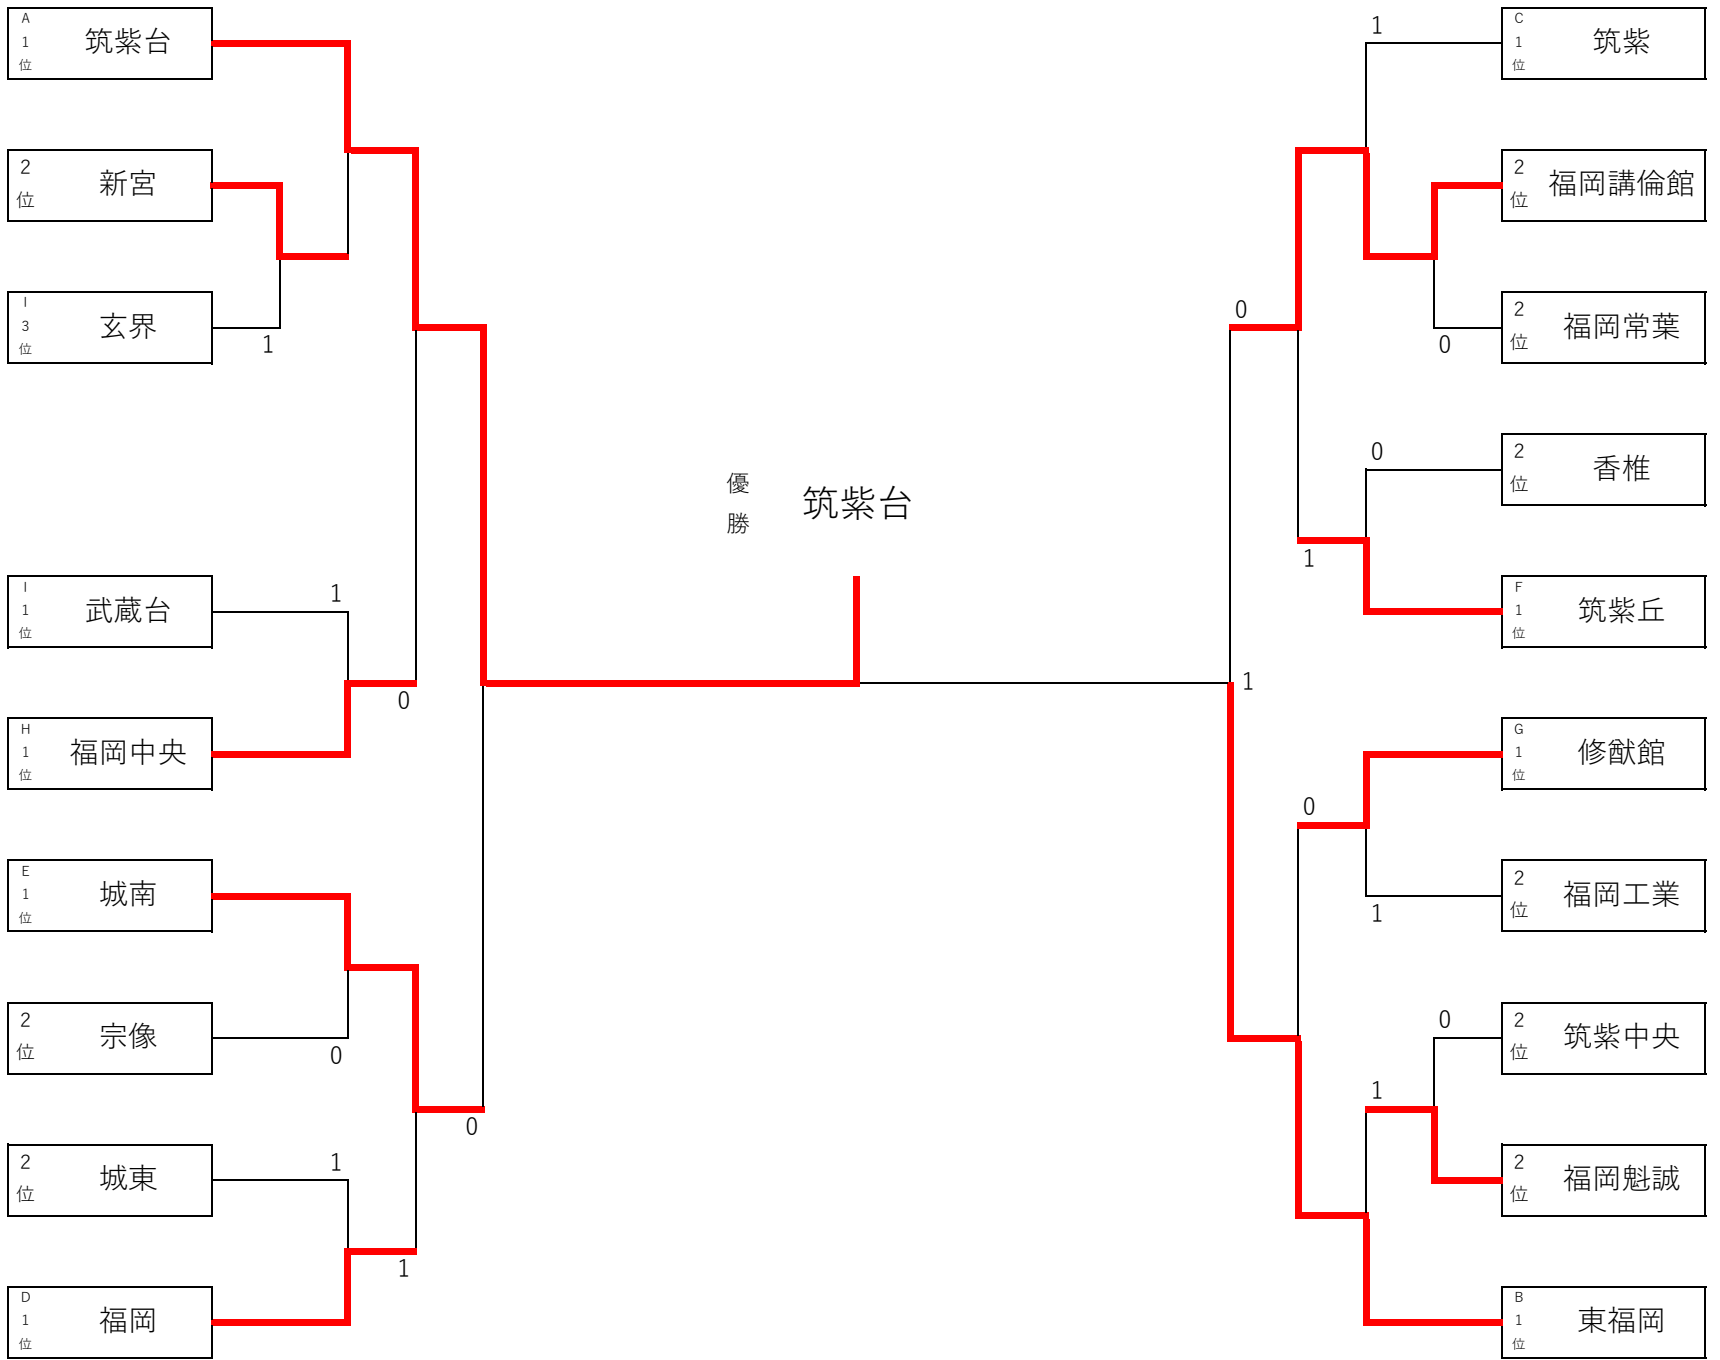

H		福岡中央	香椎工業	福岡常葉	勝敗	順位
1	福岡中央		③	③	2-0	1
2	香椎工業	0		1	0-2	3
3	福岡常葉	0	②		1-1	2

I		福岡工業	武蔵台	玄洋	玄界	勝敗	順位
1	福岡工業		1	②	②	2-1	2
2	武蔵台	②		③	②	3-0	1
3	玄洋	1	0		1	0-3	4
4	玄界	1	1	②		1-2	3

試合順

3チームリーグ
1-2
2-3
1-3

4チームリーグ
1-2 3-4
1-3 2-4
1-4 2-3

試合順は個人戦の関係で変更する場合がある
進行の具合により、2面並行や3面並行になる場合がある

【男子決勝トーナメント】

優勝 筑紫台

第3位決定戦

第7位決定戦

第5位決定戦

令和5年度福岡県高等学校総合体育大会ソフトテニス選手権大会 中部ブロック予選会

《男子個人の部》