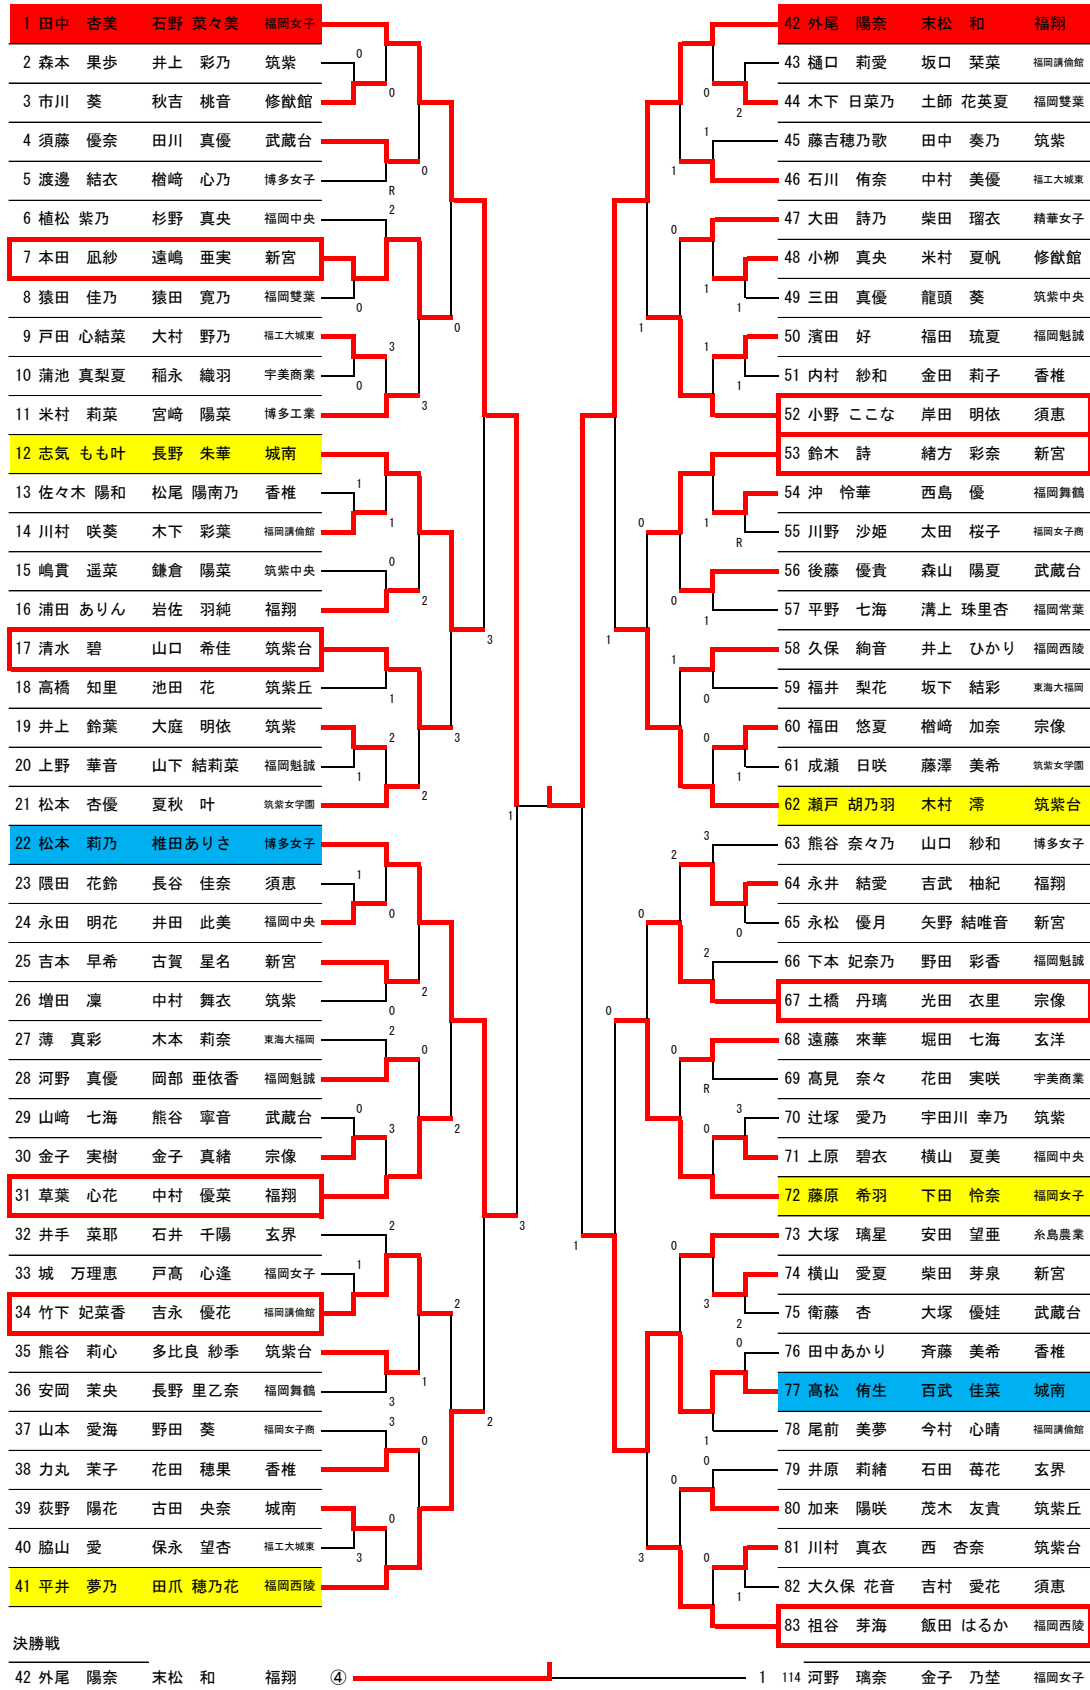

令和5年度福岡県高等学校中部ブロックソフトテニス1,2年生大会

令和5年8月19・20日  
今津運動公園テニスコート

女子個人の部

# 令和5年度福岡県高等学校中部ブロックソフトテニス1・2年生大会

## 《女子個人の部》

順位

(1)	1	外尾 陽奈	福翔
		末松 和	
(2)	2	河野 璃奈	福岡女子
		金子 乃埜	
(3)	3	小坪 花鈴	福岡女子
		池田 心結	
(4)	4	田中 杏美	福岡女子
		石野 菜々美	
(5)	5	高松 侑生	城南
		百武 佳菜	
(6)	5	深澤 陽菜乃	福大若葉
		三井 帆花	
(7)	5	山本 実咲	福岡女子
		石走 美羽	
(8)	5	松本 莉乃	博多女子
		椎田ありさ	
(9)	9	瀬戸 胡乃羽	筑紫台
		木村 滢	
(10)	9	小野 姫梨	福岡講倫館
		伊藤 琴梨	
(11)	9	吉田 真奈美	修猷館
		富永 紀杏	
(12)	9	志気 もも叶	城南
		長野 朱華	
(13)	9	藤原 希羽	福岡女子
		下田 怜奈	
(14)	9	古森 穂乃花	福岡西陵
		茂 涼花	
(15)	9	太田 香菜	福翔
		原田 愛彩	
(16)	9	平井 夢乃	福岡西陵
		田爪 穂乃花	

順位

(17)	17	小野 ここな	須恵
		岸田 明依	
(18)	17	松本 胡鈴	筑紫台
		佐藤 文音	
(19)	17	石場 小雪	新宮
		猪俣 美咲	
(20)	17	本田 風紗	新宮
		遠嶋 亜実	
(21)	17	祖谷 芽海	福岡西陵
		飯田 はるか	
(22)	17	小山 真央	福翔
		山下 恵生	
(23)	17	永岩 莉愛	博多女子
		星 京花	
(24)	17	草葉 心花	福翔
		中村 優菜	
(25)	17	鈴木 詩	新宮
		緒方 彩奈	
(26)	17	西田 花音	博多女子
		竹田 茜	
(27)	17	高倉 彩羽	福岡西陵
		福田 実里	
(28)	17	清水 碧	筑紫台
		山口 希佳	
(29)	17	土橋 丹璃	宗像
		光田 衣里	
(30)	17	平田 美悠	筑紫台
		御手洗いずみ	
(31)	17	山根 優花	筑紫台
		山根 姫菜	
(32)	17	竹下 妃菜香	福岡講倫館
		吉永 優花	