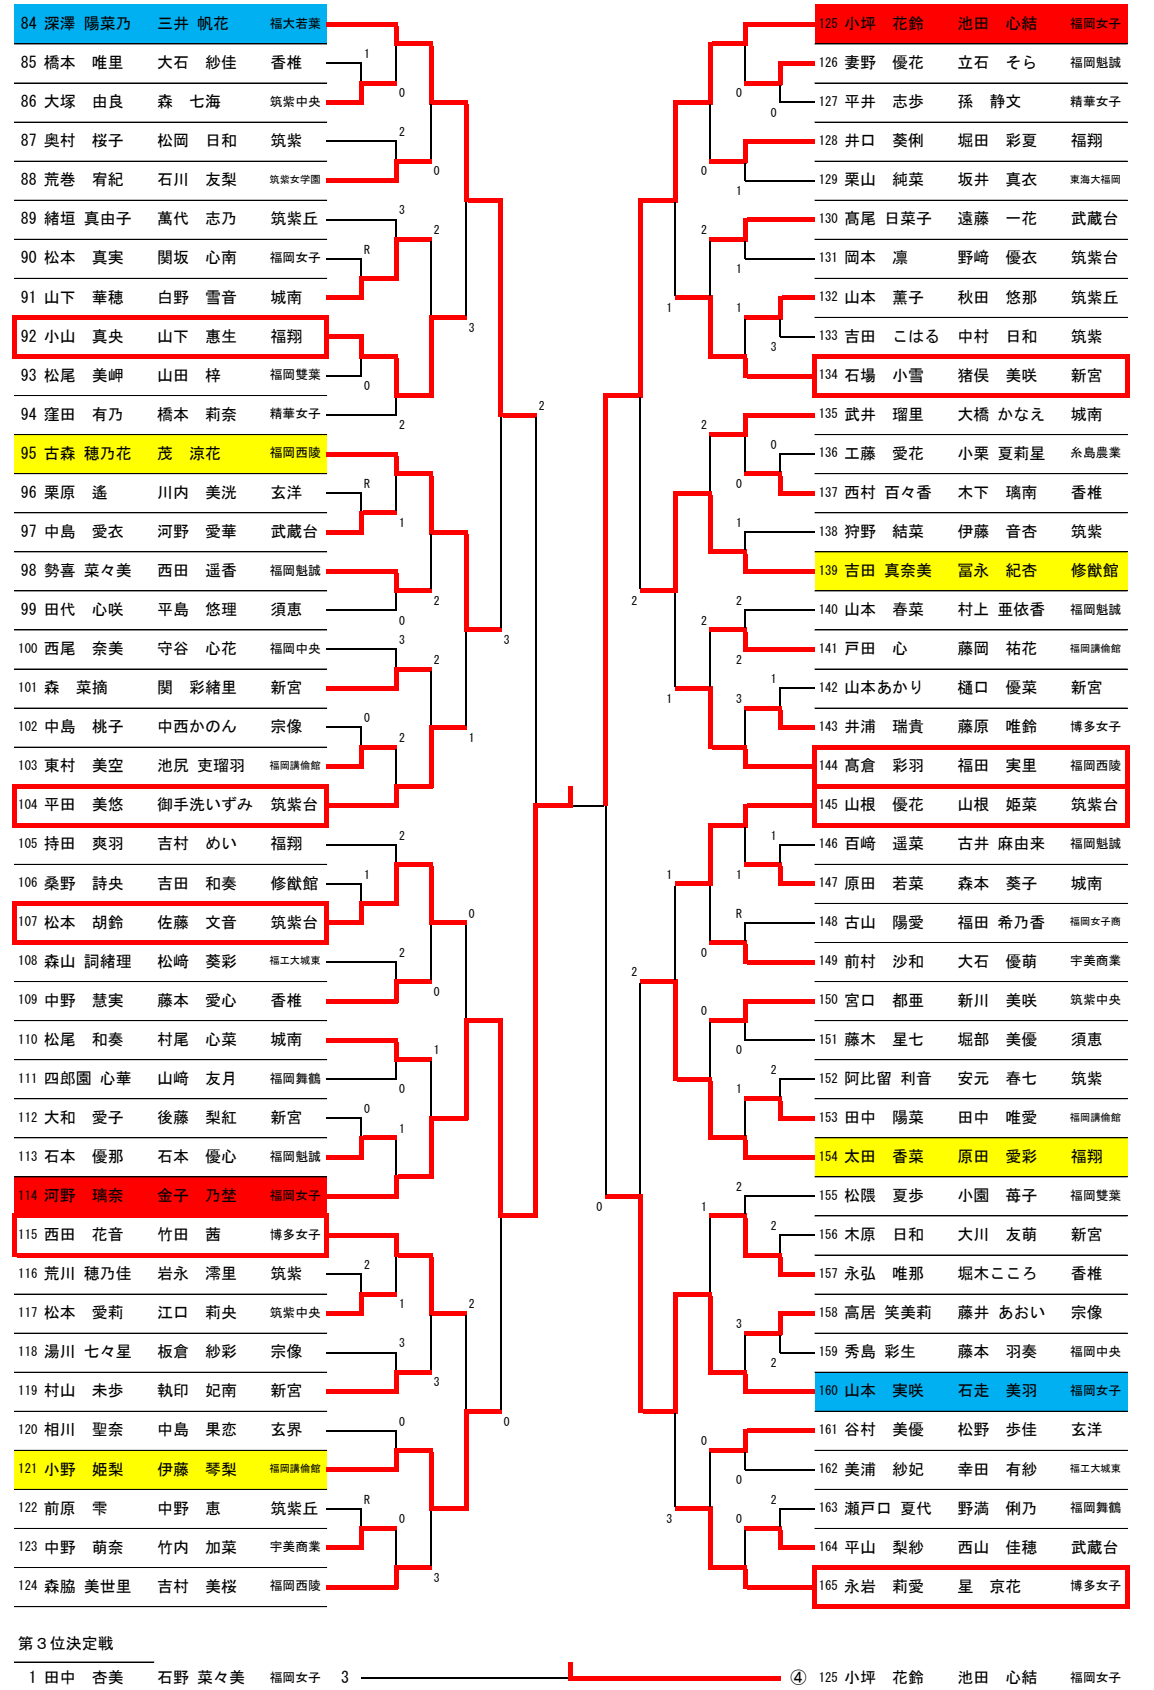

令和5年度福岡県高等学校中部ブロックソフトテニス1,2年生大会

令和5年8月19・20日  
今津運動公園テニスコート

女子個人の部

# 令和5年度福岡県高等学校中部ブロックソフトテニス1・2年生大会

## 《女子個人の部》

順位

(1)	1	外尾 陽奈	福翔
		末松 和	
(2)	2	河野 璃奈	福岡女子
		金子 乃埜	
(3)	3	小坪 花鈴	福岡女子
		池田 心結	
(4)	4	田中 杏美	福岡女子
		石野 菜々美	
(5)	5	高松 侑生	城南
		百武 佳菜	
(6)	5	深澤 陽菜乃	福大若葉
		三井 帆花	
(7)	5	山本 実咲	福岡女子
		石走 美羽	
(8)	5	松本 莉乃	博多女子
		椎田ありさ	
(9)	9	瀬戸 胡乃羽	筑紫台
		木村 滢	
(10)	9	小野 姫梨	福岡講倫館
		伊藤 琴梨	
(11)	9	吉田 真奈美	修猷館
		富永 紀杏	
(12)	9	志気 もも叶	城南
		長野 朱華	
(13)	9	藤原 希羽	福岡女子
		下田 怜奈	
(14)	9	古森 穂乃花	福岡西陵
		茂 涼花	
(15)	9	太田 香菜	福翔
		原田 愛彩	
(16)	9	平井 夢乃	福岡西陵
		田爪 穂乃花	

順位

(17)	17	小野 ここな	須恵
		岸田 明依	
(18)	17	松本 胡鈴	筑紫台
		佐藤 文音	
(19)	17	石場 小雪	新宮
		猪俣 美咲	
(20)	17	本田 風紗	新宮
		遠嶋 亜実	
(21)	17	祖谷 芽海	福岡西陵
		飯田 はるか	
(22)	17	小山 真央	福翔
		山下 恵生	
(23)	17	永岩 莉愛	博多女子
		星 京花	
(24)	17	草葉 心花	福翔
		中村 優菜	
(25)	17	鈴木 詩	新宮
		緒方 彩奈	
(26)	17	西田 花音	博多女子
		竹田 茜	
(27)	17	高倉 彩羽	福岡西陵
		福田 実里	
(28)	17	清水 碧	筑紫台
		山口 希佳	
(29)	17	土橋 丹璃	宗像
		光田 衣里	
(30)	17	平田 美悠	筑紫台
		御手洗いずみ	
(31)	17	山根 優花	筑紫台
		山根 姫菜	
(32)	17	竹下 妃菜香	福岡講倫館
		吉永 優花	