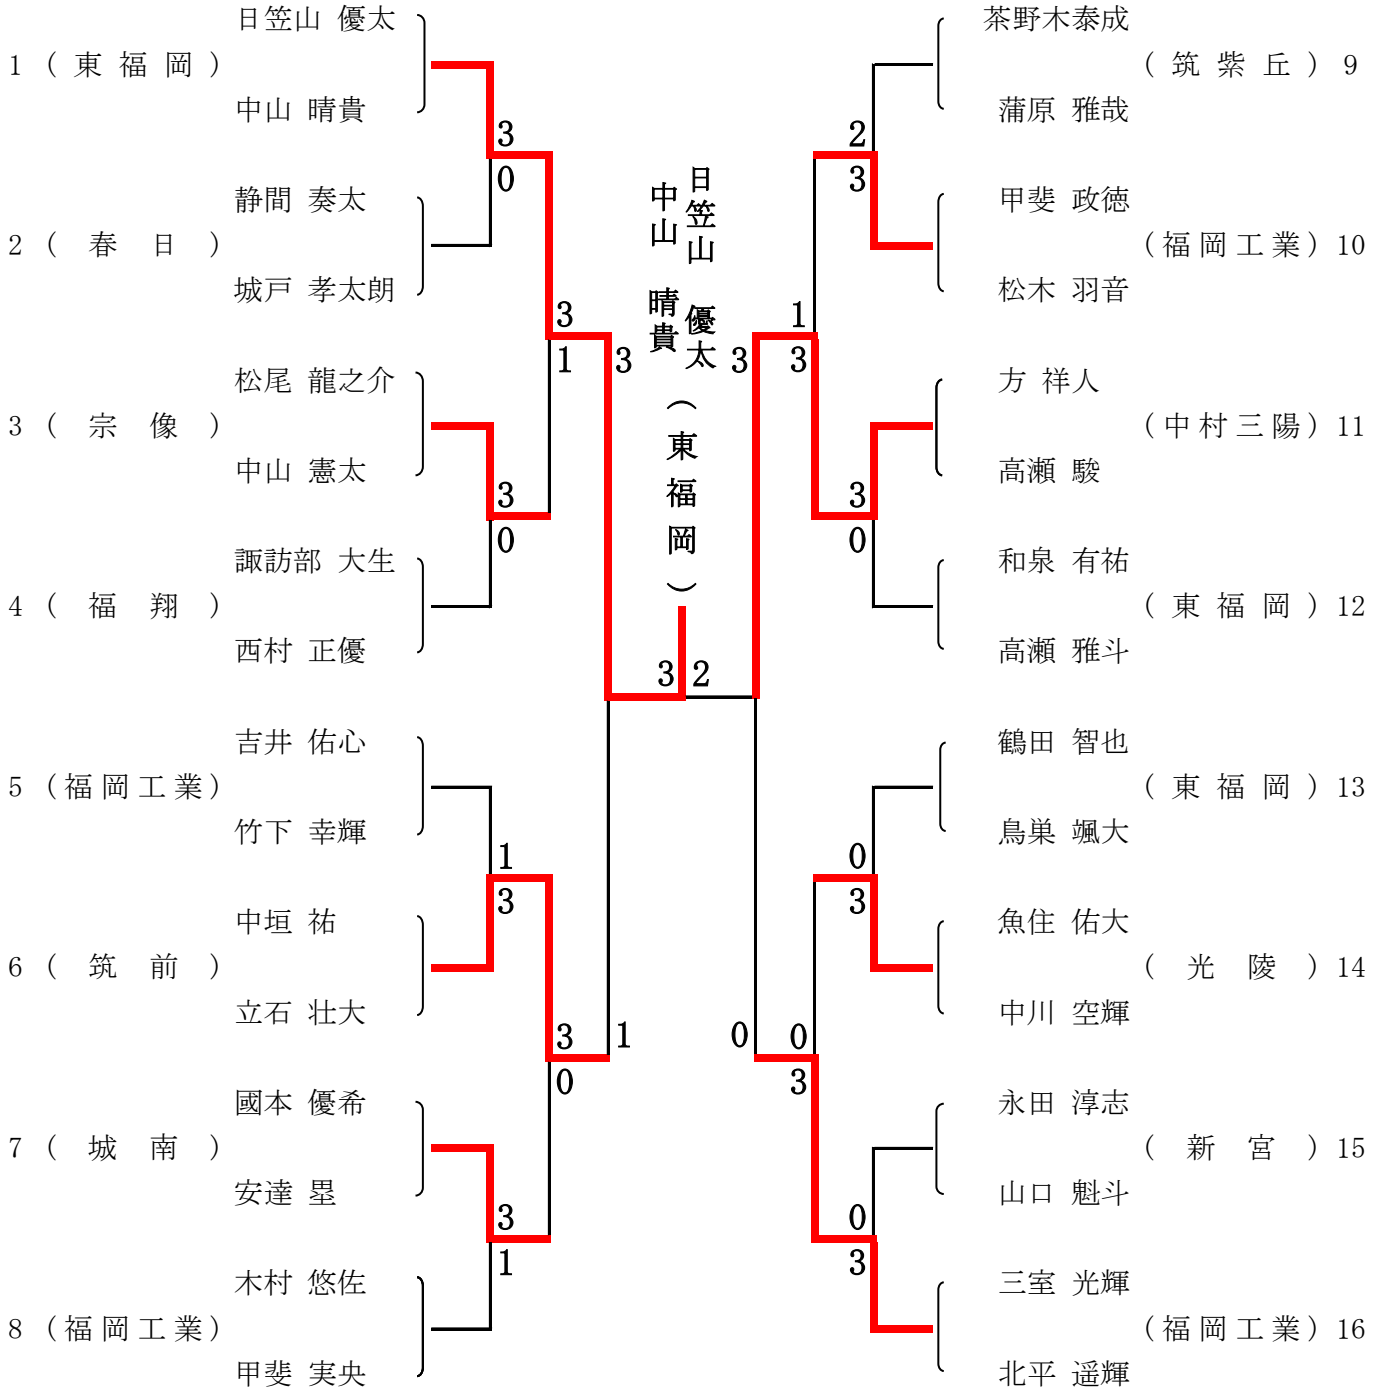

令和5年度 福岡県高等学校総合体育大会卓球選手権大会 福岡中部ブロック予選会

期日：2023年5月3日(水)～5月4日(木)

会場：福岡市民体育館

男子ダブルス ベスト16 (189組参加)

令和5年度 福岡県高等学校総合体育大会卓球選手権大会 福岡中部ブロック予選会

期日：2023年5月3日(水)～5月4日(木)

会場：福岡市民体育館

男子ダブルス

準々決勝 (1)	日笠山 優太・中山 晴貴 (東 福 岡)	8 - 11 11 - 9 (3) 11 - 6 (1) 11 - 8	松尾 龍之介・中山 憲太 (宗 像)
準々決勝 (2)	中垣 祐・立石 壮大 (筑 前)	(3) 12 - 10 11 - 7 (0) 11 - 4	國本 優希・安達 塁 (城 南)
準々決勝 (3)	甲斐 政徳・松木 羽音 (福 岡 工 業)	(1) 11 - 7 6 - 11 (3) 3 - 11 (3) 6 - 11	方 祥人・高瀬 駿 (中 村 三 陽)
準々決勝 (4)	鶴田 智也・鳥巢 颯大 (東 福 岡)	(0) 6 - 11 7 - 11 (3) 3 - 11	三室 光輝・北平 遥輝 (福 岡 工 業)

準決勝 (1)	日笠山 優太・中山 晴貴 (東 福 岡)	(3) 11 - 9 8 - 11 (1) 12 - 10 (1) 11 - 7	中垣 祐・立石 壮大 (筑 前)
準決勝 (2)	方 祥人・高瀬 駿 (中 村 三 陽)	(3) 11 - 6 11 - 6 (0) 11 - 8	三室 光輝・北平 遥輝 (福 岡 工 業)

3 位 決定戦	中垣 祐・立石 壮大 (筑 前)	(0) 11 - 13 6 - 11 (3) 13 - 15	三室 光輝・北平 遥輝 (福 岡 工 業)
決 勝	日笠山 優太・中山 晴貴 (東 福 岡)	(3) 9 - 11 11 - 9 (2) 11 - 13 (2) 11 - 5 11 - 6	方 祥人・高瀬 駿 (中 村 三 陽)

令和5年度 福岡県高等学校総合体育大会卓球選手権大会 福岡中部ブロック予選会

期日：2023年5月3日(水)～5月4日(木)

会場：福岡市民体育館

女子ダブルス ベスト16 (106組参加)

令和5年度 福岡県高等学校総合体育大会卓球選手権大会
福岡中部ブロック予選会

期日：2023年5月3日(水)～5月4日(木)

会場：福岡市民体育館

女子ダブルス