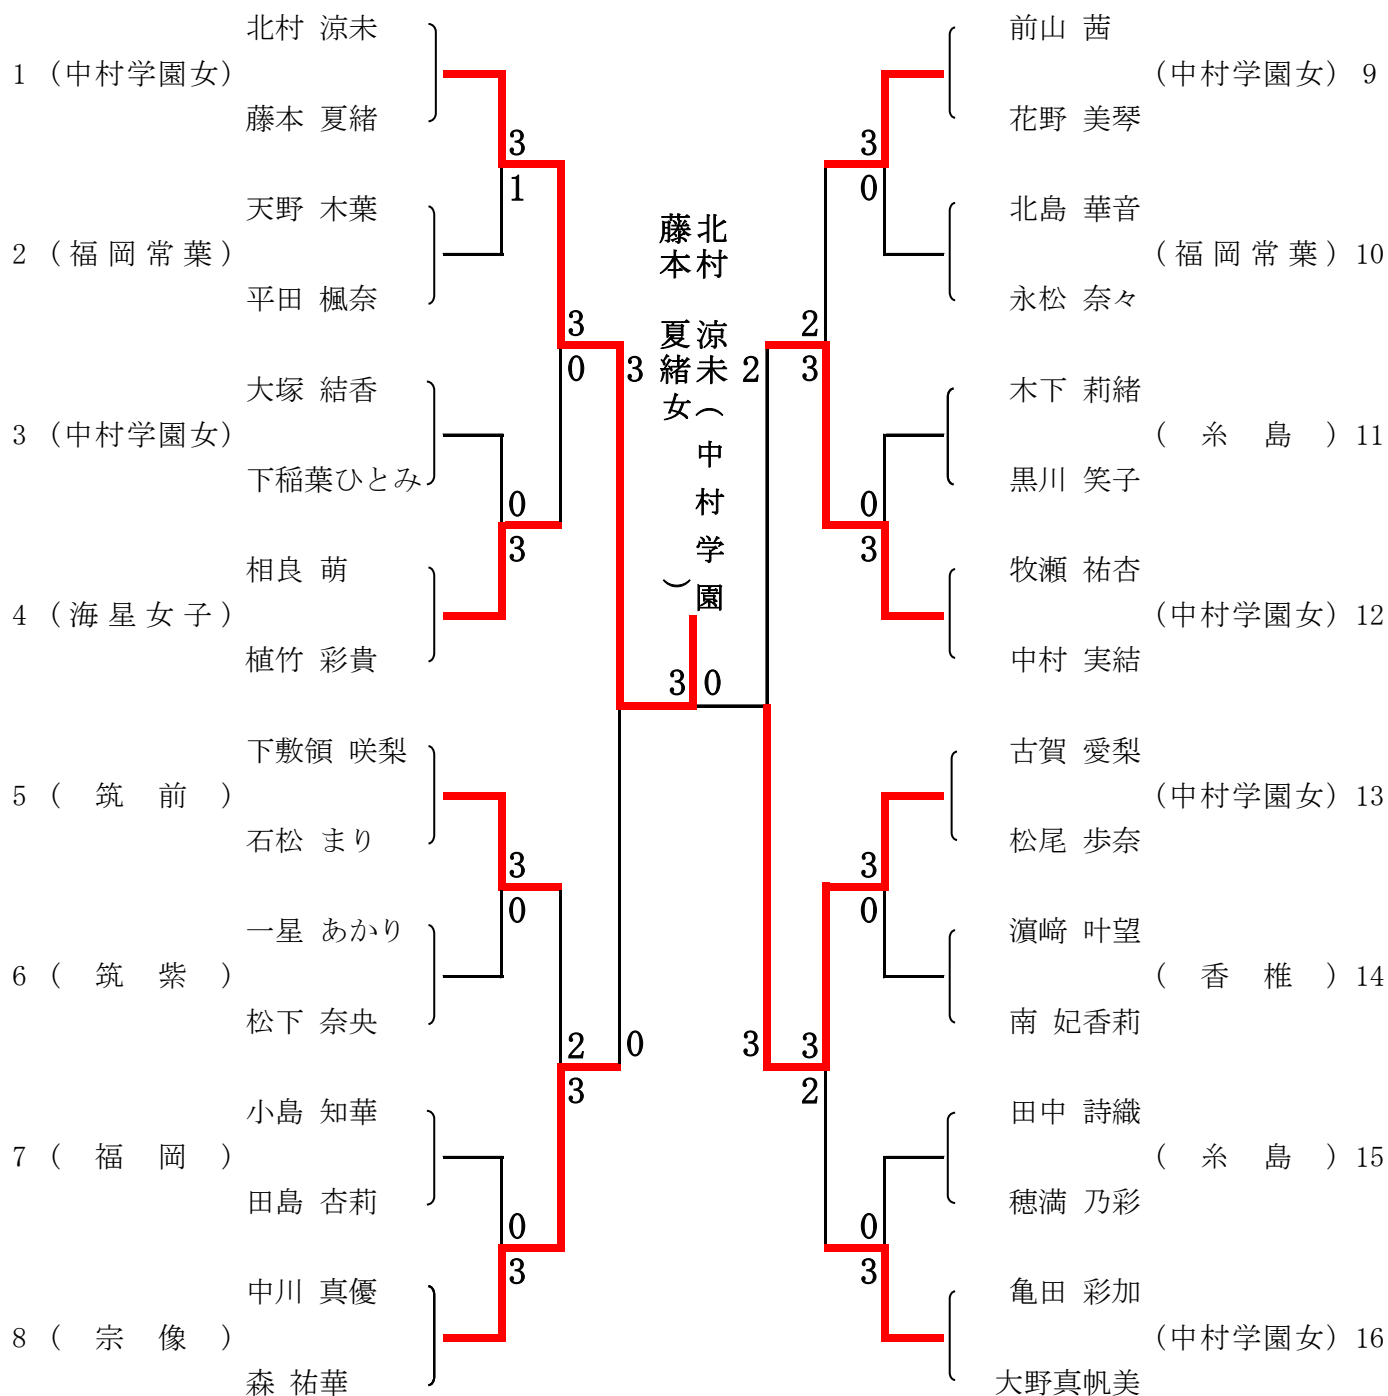

令和5年度 福岡県高等学校総合体育大会卓球選手権大会 福岡中部ブロック予選会

期日：2023年5月3日(水)～5月4日(木)

会場：福岡市民体育館

男子ダブルス ベスト16 (189組参加)

令和5年度 福岡県高等学校総合体育大会卓球選手権大会 福岡中部ブロック予選会

期日：2023年5月3日(水)～5月4日(木)

会場：福岡市民体育館

男子ダブルス

準決勝 (1)	日笠山 優太・中山 晴貴 (東 福 岡)	(3) 11 - 9 8 - 11 (1) 12 - 10 (1) 11 - 7	中垣 祐・立石 壮大 (筑 前)
準決勝 (2)	方 祥人・高瀬 駿 (中 村 三 陽)	(3) 11 - 6 11 - 6 (0) 11 - 8	三室 光輝・北平 遥輝 (福 岡 工 業)

3 位 決定戦	中垣 祐・立石 壮大 (筑 前)	(0) 11 - 13 6 - 11 (3) 13 - 15	三室 光輝・北平 遥輝 (福 岡 工 業)
決 勝	日笠山 優太・中山 晴貴 (東 福 岡)	(3) 9 - 11 11 - 9 (2) 11 - 13 (2) 11 - 5 11 - 6	方 祥人・高瀬 駿 (中 村 三 陽)

令和5年度 福岡県高等学校総合体育大会卓球選手権大会 福岡中部ブロック予選会

期日：2023年5月3日(水)～5月4日(木)

会場：福岡市民体育館

女子ダブルス ベスト16 (106組参加)

令和5年度 福岡県高等学校総合体育大会卓球選手権大会
福岡中部ブロック予選会

期日：2023年5月3日(水)～5月4日(木)

会場：福岡市民体育館

女子ダブルス