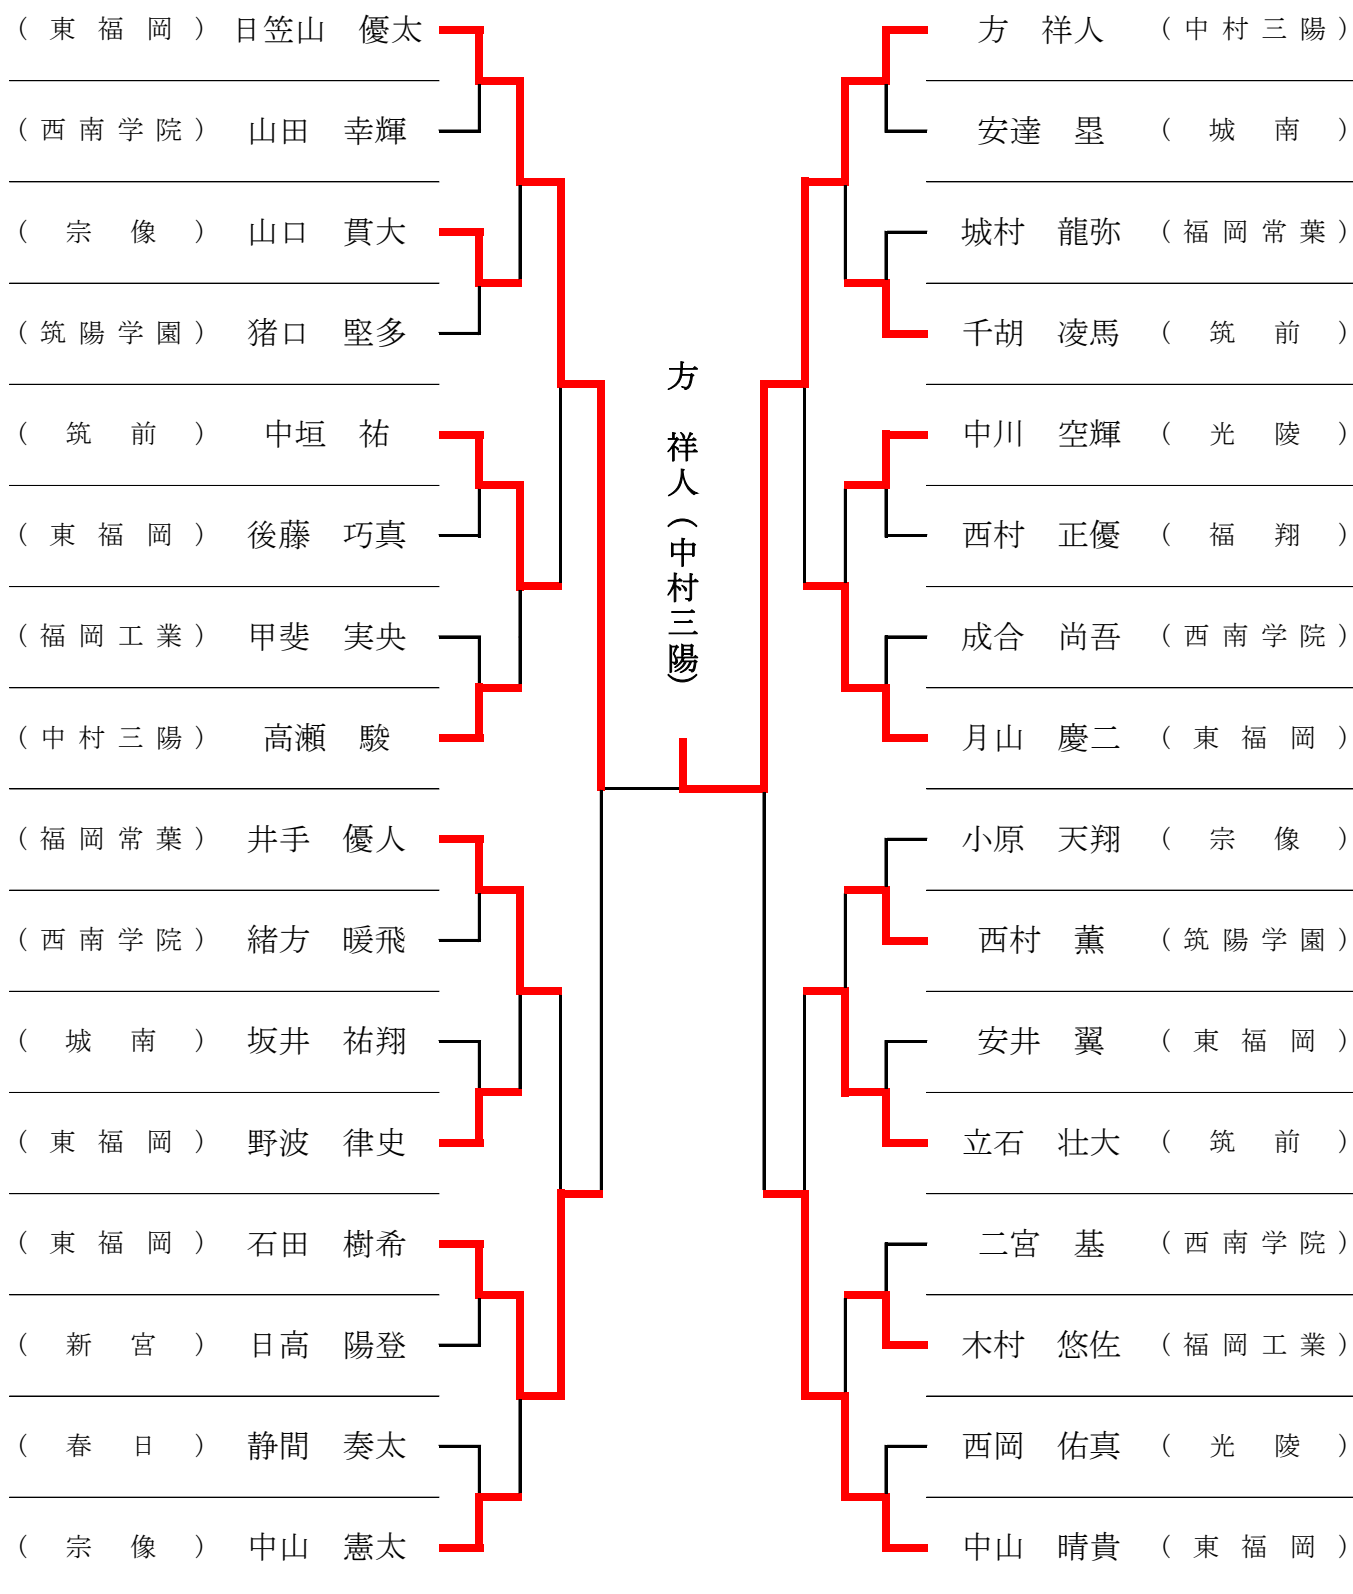

令和5年度 福岡県高等学校卓球新人大会
福岡中部ブロック予選会

期日：2023年10月21日(土)

会場：福岡市民体育館

男子シングルス ベスト32 (425名参加)

令和5年度 福岡県高等学校卓球新人大会
福岡中部ブロック予選会

期日：2023年10月21日(土)

会場：福岡市民体育館

女子シングルス ベスト32 (252名参加)

令和5年度 福岡県高等学校卓球新人大会 福岡中部ブロック予選会

期日：2023年10月21日(土)

会場：福岡市民体育館

男子シングルス

女子シングルス

1	方 祥人 (中村三陽)	1	藤島 理子 (中村学園女)
2	日笠山 優太 (東福岡)	2	藤本 夏緒 (中村学園女)
3	石田 樹希 (東福岡)	3	松尾 歩奈 (中村学園女)
4	中山 晴貴 (東福岡)	4	中村 実結 (中村学園女)
5	立石 壮大 (筑前)	5	日下部 璃奈 (中村学園女)
6	中垣 祐 (筑前)	6	大塚 結香 (中村学園女)
7	月山 慶二 (東福岡)	7	古賀 愛梨 (中村学園女)
8	井手 優人 (福岡常葉)	8	下稲葉 ひとみ (中村学園女)
9	木村 悠佐 (福岡工業)	9	柴田 美樹 (福岡工業)
10	中山 憲太 (宗像)	10	松尾 乙葉 (中村学園女)
11	野波 律史 (東福岡)	11	田中 詩織 (糸島)
12	高瀬 駿 (中村三陽)	12	山中 萌々子 (中村学園女)
13	西村 薫 (筑陽学園)	13	花野 美琴 (中村学園女)
14	千胡 凌馬 (筑前)	14	石倉 綾乃 (修猷館)
15	山口 貫大 (宗像)	15	平田 楓奈 (福岡常葉)
16	中川 空輝 (光陵)	16	佐藤 真美香 (福岡常葉)
17	小原 天翔 (宗像)	17	日高 詩織 (筑前)
18	西村 正優 (福岡翔)	18	今村 颯希 (福岡常葉)
19	静間 奏太 (春日)	19	大野 貴美絵 (城南)
20	安達 塁 (城南)	20	黒川 笑子 (糸島)
21	甲斐 実央 (福岡工業)	21	中尾 桃寧 (城南)
22	緒方 暖飛 (西南学院)	22	宮原 小雪 (宗像)
23	日高 陽登 (新宮)	23	田村 奈々 (福大大濠)
24	猪口 堅多 (筑陽学園)	24	谷山 楓 (海星女子)
25	二宮 基 (西南学院)	25	徳安 遥 (西南学院)
26	山田 幸輝 (西南学院)	26	平方 史花 (新宮)
27	城村 龍弥 (福岡常葉)	27	田島 杏莉 (福岡)
28	坂井 祐翔 (城南)	28	河野 優奈 (宗像)
29	成合 尚吾 (西南学院)	29	永野 心響 (海星女子)
30	後藤 巧真 (東福岡)	30	桑野 結花 (筑紫台)
31	安井 翼 (東福岡)	31	丸山 ひなた (香椎)
32	西岡 佑真 (光陵)	32	木下 莉緒 (糸島)