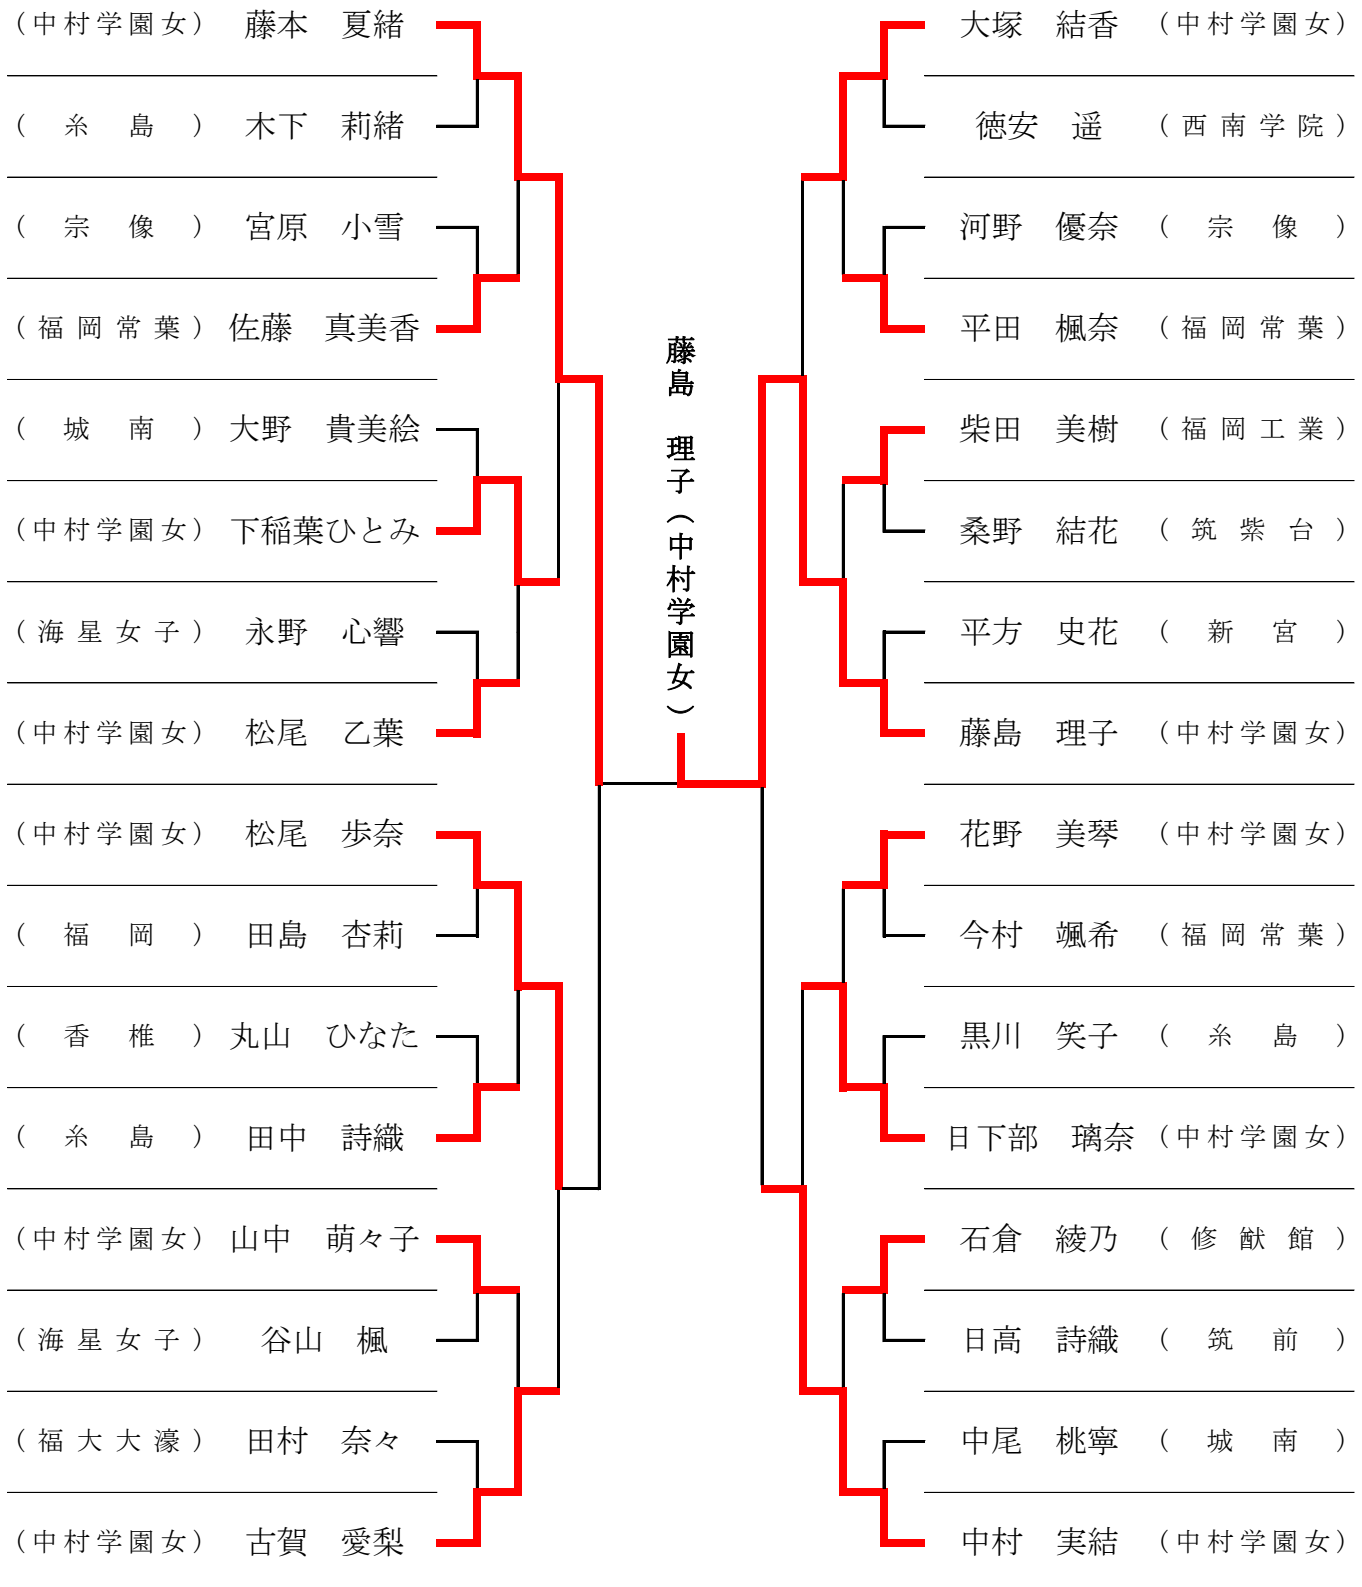

令和5年度 福岡県高等学校卓球新人大会
福岡中部ブロック予選会

期日：2023年10月21日(土)

会場：福岡市民体育館

男子シングルス ベスト32 (425名参加)

令和5年度 福岡県高等学校卓球新人大会
福岡中部ブロック予選会

期日：2023年10月21日(土)

会場：福岡市民体育館

女子シングルス ベスト32 (252名参加)

令和5年度 福岡県高等学校卓球新人大会 福岡中部ブロック予選会

期日：2023年10月21日(土)

会場：福岡市民体育館

男子シングルス

女子シングルス

1	方 祥人 (中村三陽)	1	藤島 理子 (中村学園女)
2	日笠山 優太 (東福岡)	2	藤本 夏緒 (中村学園女)
3	石田 樹希 (東福岡)	3	松尾 歩奈 (中村学園女)
4	中山 晴貴 (東福岡)	4	中村 実結 (中村学園女)
5	立石 壮大 (筑前)	5	日下部 璃奈 (中村学園女)
6	中垣 祐 (筑前)	6	大塚 結香 (中村学園女)
7	月山 慶二 (東福岡)	7	古賀 愛梨 (中村学園女)
8	井手 優人 (福岡常葉)	8	下稲葉 ひとみ (中村学園女)
9	木村 悠佐 (福岡工業)	9	柴田 美樹 (福岡工業)
10	中山 憲太 (宗像)	10	松尾 乙葉 (中村学園女)
11	野波 律史 (東福岡)	11	田中 詩織 (糸島)
12	高瀬 駿 (中村三陽)	12	山中 萌々子 (中村学園女)
13	西村 薫 (筑陽学園)	13	花野 美琴 (中村学園女)
14	千胡 凌馬 (筑前)	14	石倉 綾乃 (修猷館)
15	山口 貫大 (宗像)	15	平田 楓奈 (福岡常葉)
16	中川 空輝 (光陵)	16	佐藤 真美香 (福岡常葉)
17	小原 天翔 (宗像)	17	日高 詩織 (筑前)
18	西村 正優 (福岡翔)	18	今村 颯希 (福岡常葉)
19	静間 奏太 (春日)	19	大野 貴美絵 (城南)
20	安達 塁 (城南)	20	黒川 笑子 (糸島)
21	甲斐 実央 (福岡工業)	21	中尾 桃寧 (城南)
22	緒方 暖飛 (西南学院)	22	宮原 小雪 (宗像)
23	日高 陽登 (新宮)	23	田村 奈々 (福大大濠)
24	猪口 堅多 (筑陽学園)	24	谷山 楓 (海星女子)
25	二宮 基 (西南学院)	25	徳安 遥 (西南学院)
26	山田 幸輝 (西南学院)	26	平方 史花 (新宮)
27	城村 龍弥 (福岡常葉)	27	田島 杏莉 (福岡)
28	坂井 祐翔 (城南)	28	河野 優奈 (宗像)
29	成合 尚吾 (西南学院)	29	永野 心響 (海星女子)
30	後藤 巧真 (東福岡)	30	桑野 結花 (筑紫台)
31	安井 翼 (東福岡)	31	丸山 ひなた (香椎)
32	西岡 佑真 (光陵)	32	木下 莉緒 (糸島)