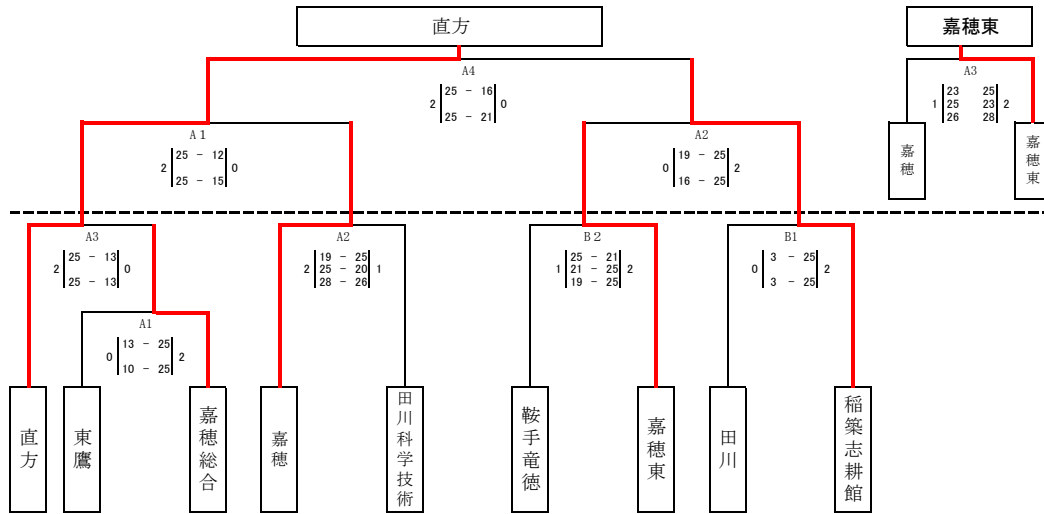

## 第76回全日本バレーボール高等学校選手権大会福岡県筑豊ブロック予選会

1. 期 日 令和5年9月30日(土)、10月1日(日)
2. 男子会場：福岡県立稲築志耕館高等学校 (A、B)  
女子会場：福岡県立東鷹高等学校 (C、D)
3. 男子結果

県大会出場校 (男子)		
鞍手 (予選免除)	直方	稲築志耕館

4. 女子結果

県大会出場 (女子)		
大和青藍 (予選免除)	直方	田川