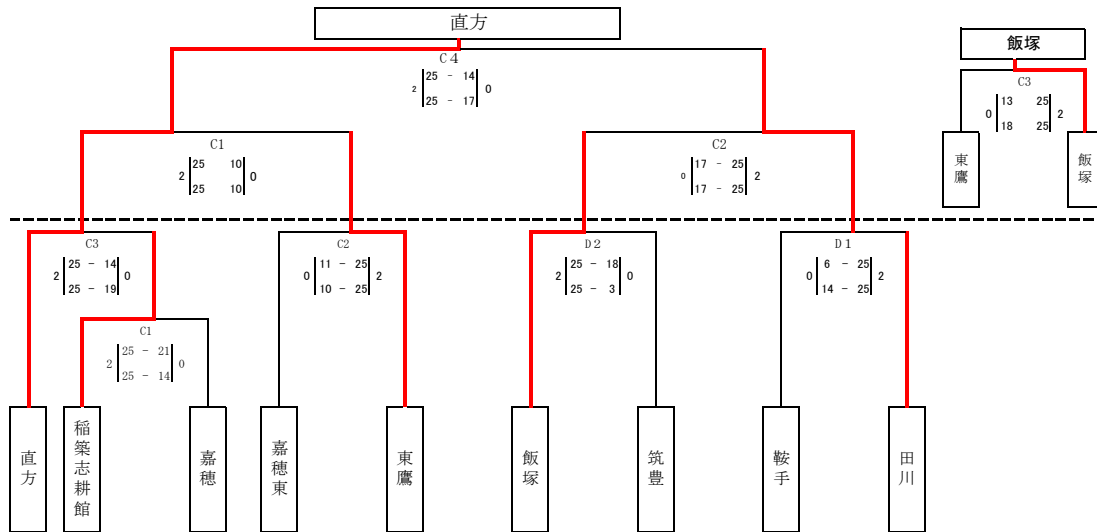

## 第76回全日本バレーボール高等学校選手権大会福岡県筑豊ブロック予選会

1. 期 日 令和5年9月30日(土)、10月1日(日)
2. 男子会場：福岡県立稲築志耕館高等学校 (A、B)  
女子会場：福岡県立東鷹高等学校 (C、D)
3. 男子結果

県大会出場校 (男子)		
鞍手 (予選免除)	直方	稲築志耕館

4. 女子結果

県大会出場 (女子)		
大和青藍 (予選免除)	直方	田川