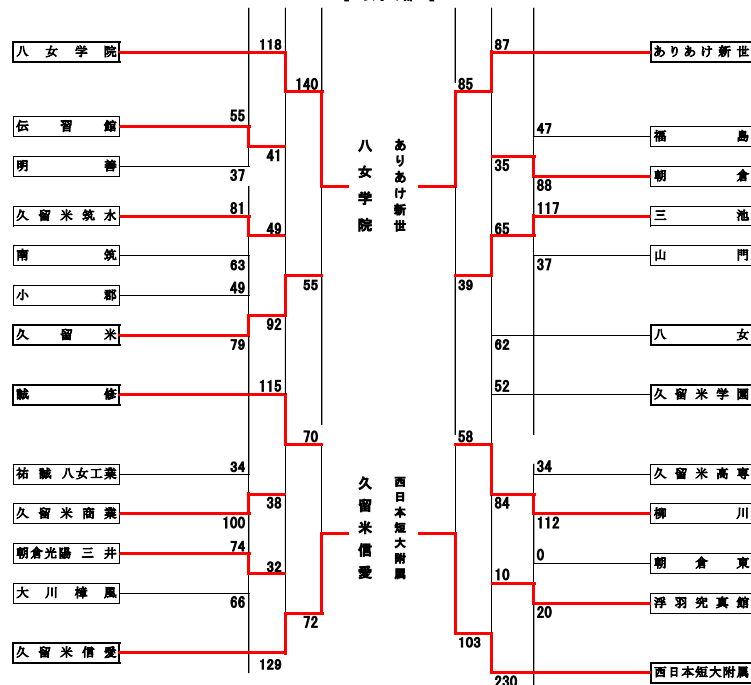

【 女子の部 】

優勝	八女学院
準優勝	西日本短大附属
第三位	ありあけ新世
第四位	久留米信愛
第五位	誠修
第六位	柳川
第七位	久留米
第八位	三池

下位リーグ			
誠修 84	-	74	柳川 柳川 20-0 三池
誠修 71	-	56	久留米 柳川 101-50 久留米
誠修 20	-	0	三池 久留米 61-56 三池
上位リーグ			
八女学院 84	-	63	西日本短大附属 西日本短大附属 69-33 ありあけ新世
八女学院 100	-	85	ありあけ新世 西日本短大附属 73-64 久留米信愛
八女学院 104	-	74	久留米信愛 ありあけ新世 69-63 久留米信愛