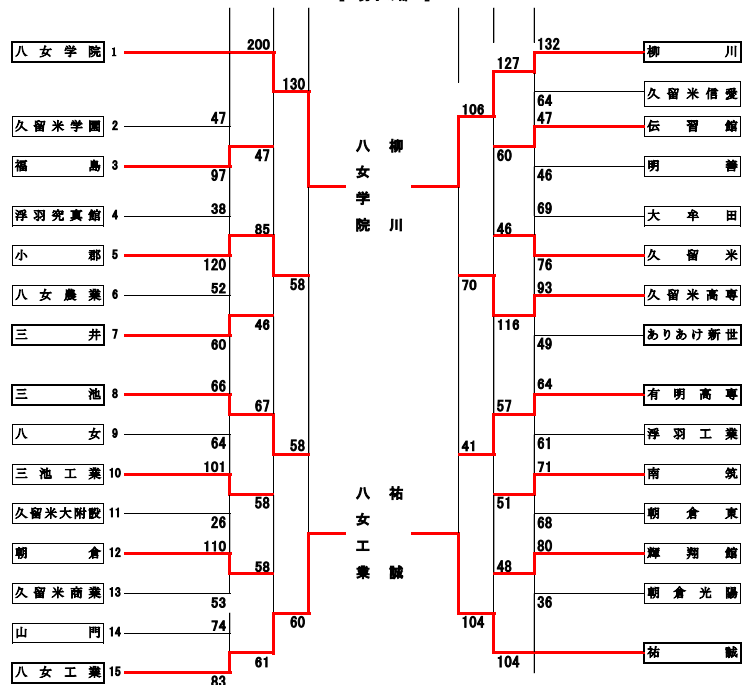

令和5年度 福岡県高等学校バスケットボール新人大会南部ブロック予選会 兼 全九州高等学校バスケットボール春季選手権大会南部ブロック予選 組合せ

期日：令和5年 11月11, 12, 12月9, 10, 16, 17日   会場：筑後広域公園体育館ほか   県大会：男子8チーム、女子8チームまで県大会に進出する

【 男子の部 】

優勝	八女学院
準優勝	柳川
第三位	久留米信愛
第四位	伝習館
第五位	八女工業
第六位	小郡
第七位	三井
第八位	有明高専

下位リーグ			
久留米高専 91	-	57	小郡 72-40 有明高専
久留米高専 83	-	57	有明高専 20-0 三池
久留米高専 20	-	0	三池 89-45 有明高専
上位リーグ			
八女学院 85	-	75	柳川 90-71 祐誠
八女学院 101	-	61	祐誠 柳川 90-63 八女工業
八女学院 121	-	37	八女工業 祐誠 59-52 八女工業