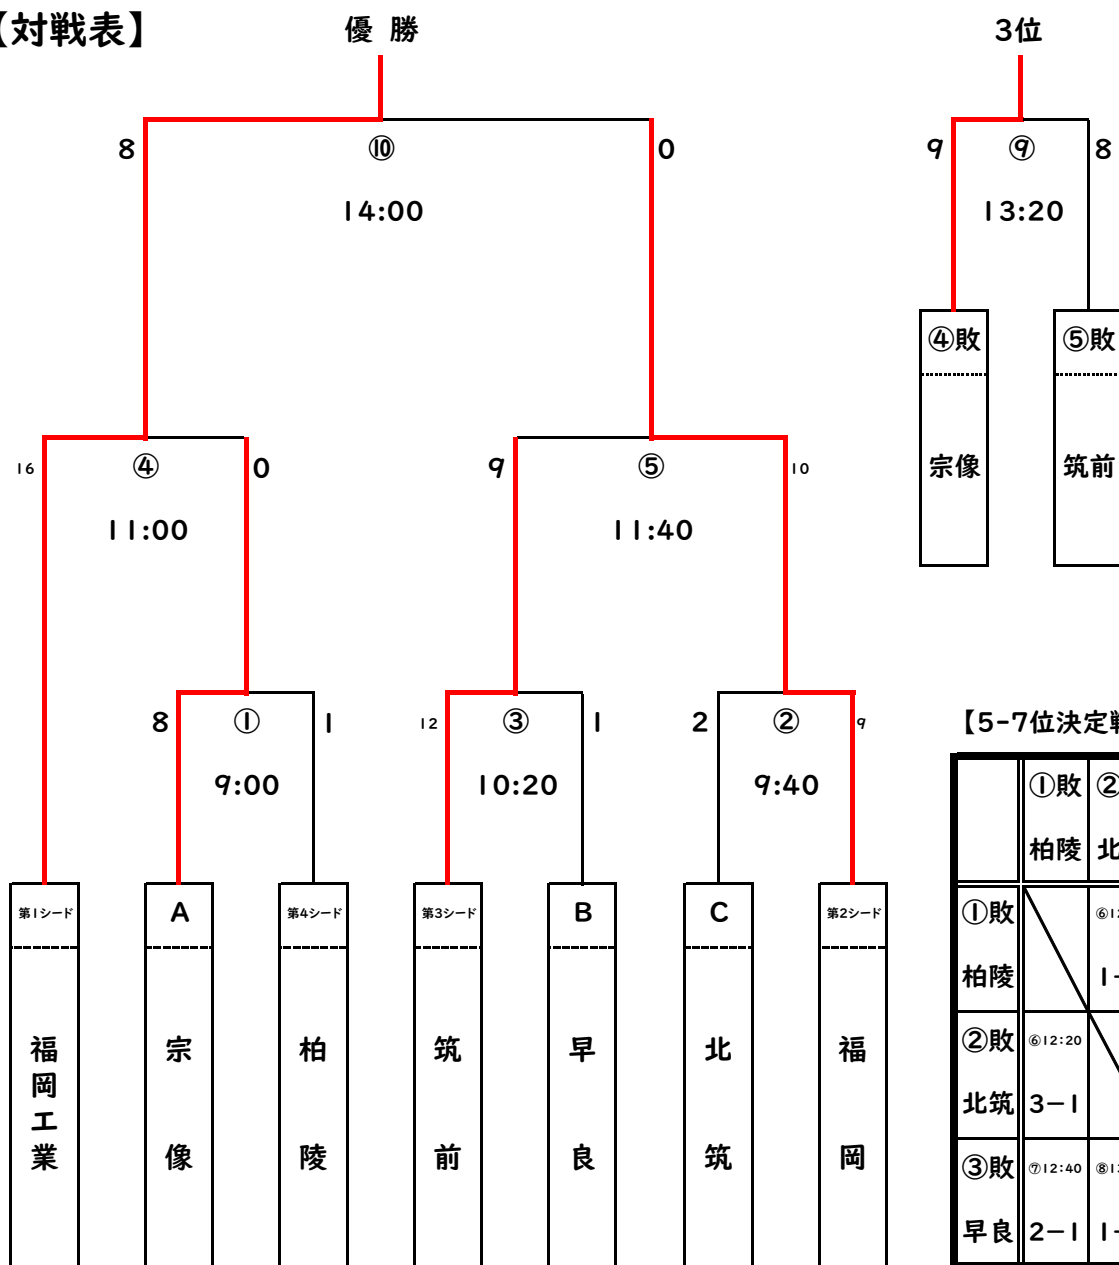

【対戦表】

【最終順位】

第 1 位	福岡工業	高等学校
第 2 位	福岡	高等学校
第 3 位	宗像	高等学校

4位:筑前高校 5位:北筑高校 6位:早良高校 7位:柏陵高校

【試合結果】 9月23日(土)

① 9:00
〈一回戦〉

	坂井	松本	
宗像	2	1	第4シード
	4	0	
柏陵	2	0	
8	-	-	
	-	-	
		1	

② 9:40
〈一回戦〉

	山方	坂井	
北筑	0	6	第2シード
	2	3	
福岡	-	-	
2	-	-	
	-	-	
		9	

③ 10:20
〈一回戦〉
第3シード

	坂井	松本	
筑前	7	1	第1シード
	5	0	
早良	-	-	
12	-	-	
	-	-	
		1	

④ 11:00
〈二回戦〉
第1シード

	山方	松本	
福岡工業	9	0	第2シード
	7	0	
宗像	-	-	
16	-	-	
	-	-	
		0	

⑤ 11:40
〈二回戦〉

	梶原	山方	
筑前	1	1	第3シード
	2	2	
福岡	2	3	
9	1	0	
	3	4	
		10	

⑥ 〈5-7位決定戦〉 12:20

	坂井	山方	
①敗者 柏陵	0	2	②敗者
	1	1	
北筑	-	-	
1	-	-	
	-	-	
		3	

⑦ 〈5-7位決定戦〉 12:40

	坂井	松本	
①敗者 柏陵	1	2	③敗者
	0	0	
早良	-	-	
1	-	-	
	-	-	
		2	

⑧ 〈5-7位決定戦〉 13:00

	坂井	松本	
②敗者 北筑	1	0	③敗者
	1	1	
早良	-	-	
2	-	-	
	-	-	
		1	

⑨ 13:20
〈3位決定戦〉

	山方	坂井	
④敗者 宗像	1	1	⑤敗者
	2	2	
筑前	0	1	
9	1	0	
	5	4	
		8	

⑩ 14:00
〈決勝戦〉

	山方	松本	
⑦勝者 福岡工業	2	0	⑧勝者
	6	0	
福岡	-	-	
8	-	-	
	-	-	
		0	