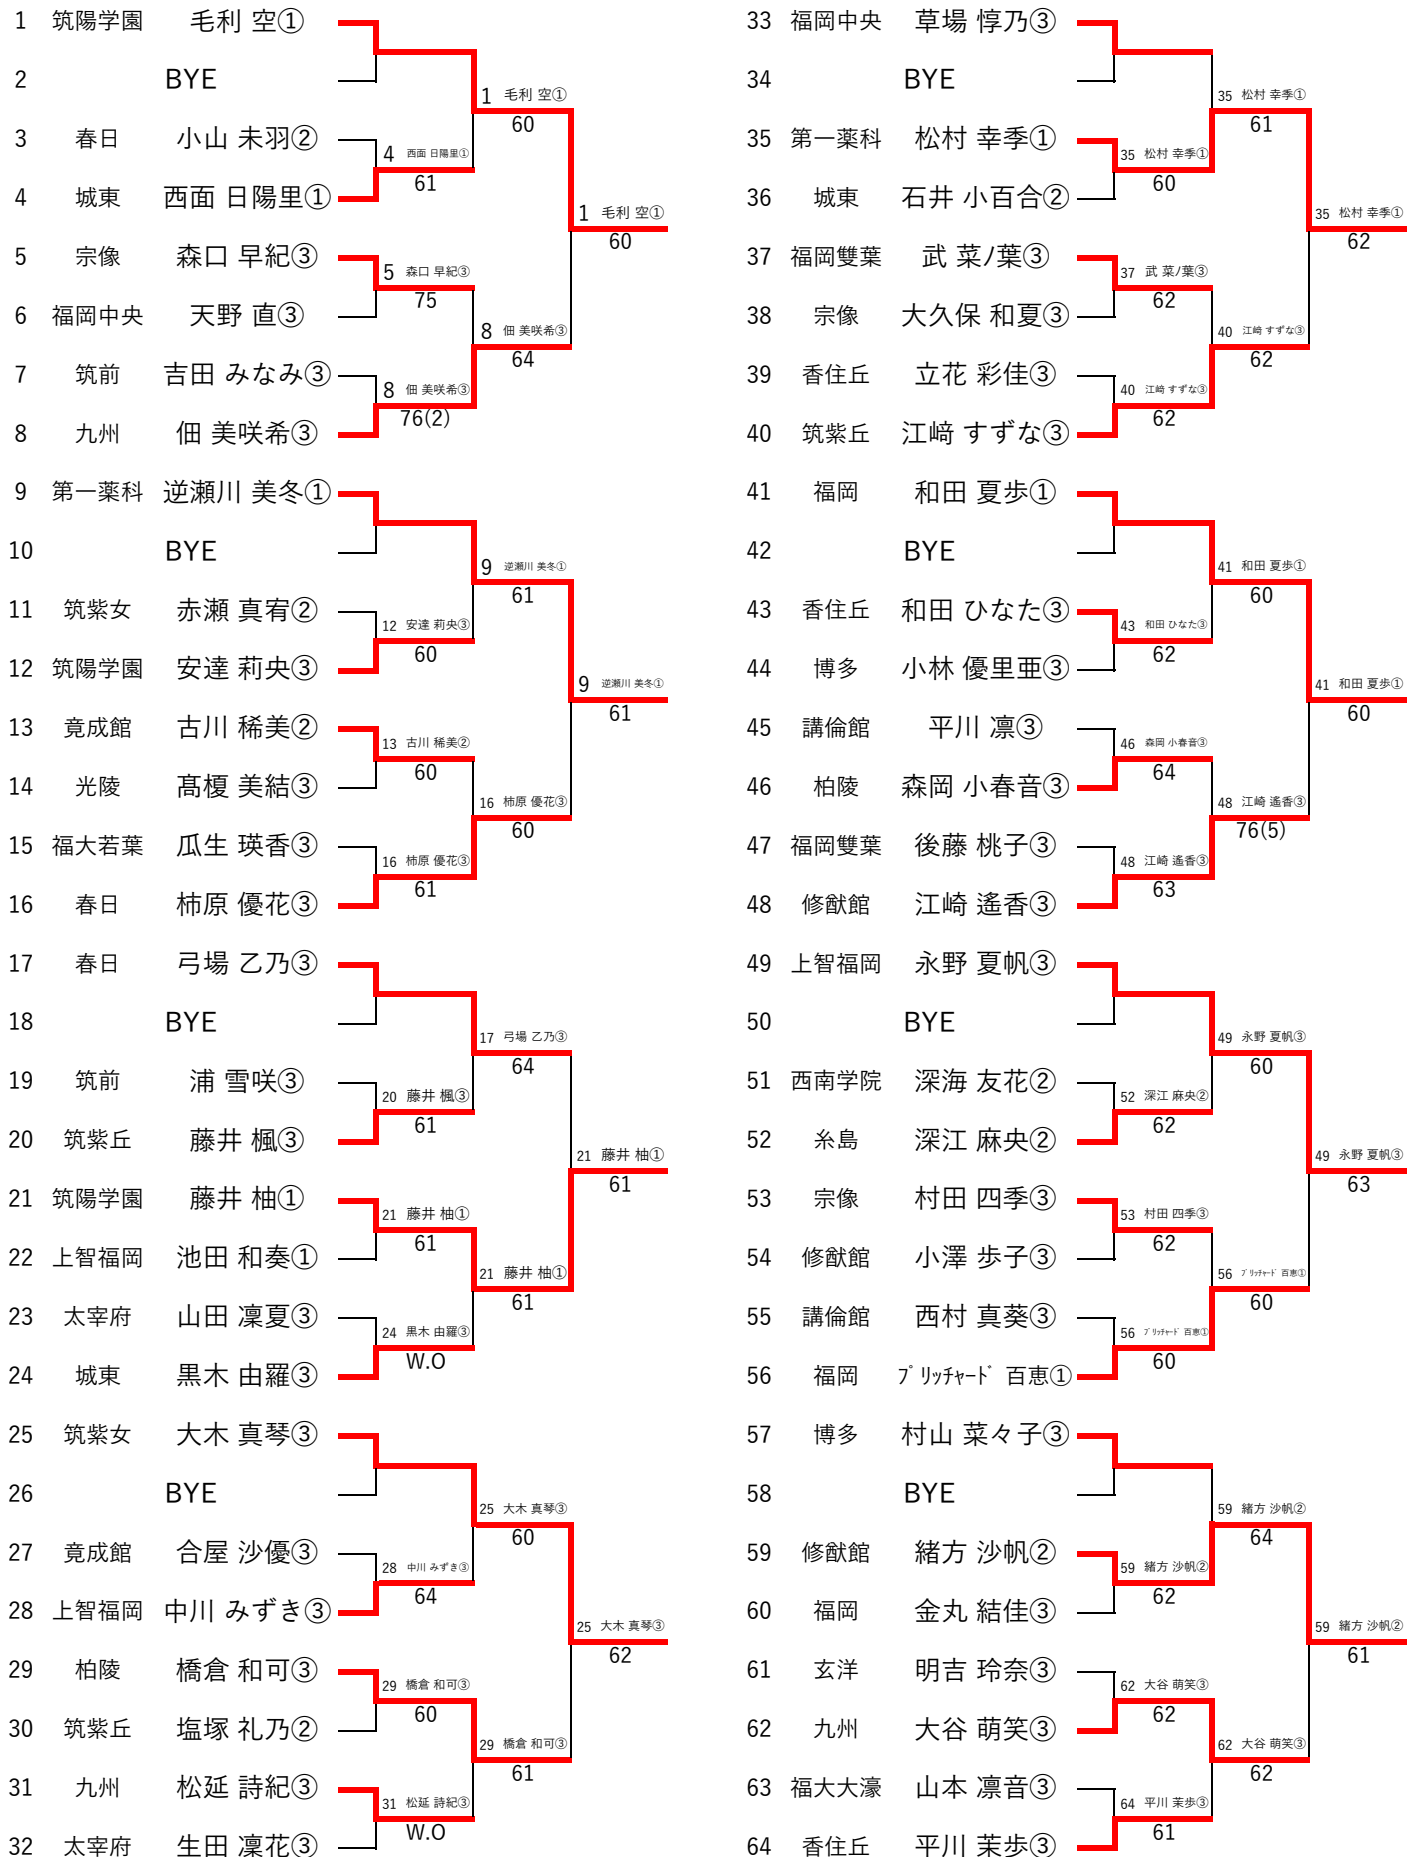

令和4年度福岡県高等学校総合体育大会テニス選手権大会 中部ブロック予選会 女子シングルス予選(その1)

2022年4月16日 春日公園テニスコート

令和4年度福岡県高等学校総合体育大会テニス選手権大会 中部ブロック予選会 女子シングルス予選(その2)

2022年4月16日 春日公園テニスコート

65	博多	田中 陽奈子③	65 田中 陽奈子③	97	筑陽学園	山下 真璃亜①	97 山下 真璃亜①
66	糸島	橋田 詩織③	63	98	竟成館	井之上 怜奈③	60
67	光陵	梅田 夏希③	68 水原 美咲③	99	福大大濠	野中 紅里③	99 野中 紅里③
68	福大若葉	水原 美咲③	64	100	福岡雙葉	中山 貴央③	61
69	香住丘	田崎 日菜③	70 及川 耀③	101	福女院	西川 愛恵③	101 西川 愛恵③
70	城東	及川 耀③	64	102	糸島	末松 伽奈③	62
71	筑陽学園	金田 七海②	72 龍果林②	103	福岡	松本 季実果①	104 栗田 佳織③
72	筑紫女	龍果林②	76(4)	104	福大若葉	栗田 佳織③	63
73	西南学院	森中 菜津子②	73 森中 菜津子②	105	竟成館	竹原 実希③	105 竹原 実希③
74		BYE	60	106	光陵	矢野 彩音③	62
75	糸島	津田 円花③	76 山本 梨湖③	107	福岡雙葉	林 莉帆②	107 林 莉帆②
76	宇美商	山本 梨湖③	61	108	福大大濠	福浦 知葉③	64
77	筑紫女	高村 美羽②	77 高村 美羽②	109	春日	永松 葵③	109 永松 葵③
78	香住丘	古賀 璃音③	63	110	九州	阿部 茉愛望③	75
79	第一薬科	井寺 萌依③	79 井寺 萌依③	111	筑紫女	林 優希③	112 伊藤 奈央③
80	福大大濠	藤吉 ゆら③	75	112	筑前	伊藤 奈央③	61
81	福岡中央	江藤 陽③	81 江藤 陽③	113	上智福岡	牟田 百花③	113 牟田 百花③
82	福女院	猿渡 千夏②	60	114	春日	平田 さくら③	61
83	福岡	森田 那智③	83 森田 那智③	115	福大若葉	山崎 恵理菜③	115 山崎 恵理菜③
84	柏陵	砥川 百々香③	62	116	純真	鹿毛 ティアラ②	61
85	光陵	真崎 亜衣③	85 真崎 亜衣③	117	東海福岡	戸畑 優衣②	117 戸畑 優衣②
86	福大大濠	大西 琴葉③	60	118	宗像	荒牧 季英③	63
87	西南学院	小西 葉奈③	88 久津間 千紗①	119	修猷館	小川 遙楓③	120 高野 百花③
88	第一薬科	久津間 千紗①	63	120	西南学院	高野 百花③	63
89	福岡中央	森谷 充桜③	89 森谷 充桜③	121	上智福岡	北 百合奈②	121 北 百合奈②
90	筑前	則常 侑希③	61	122	福大若葉	緒方 真奈愛③	62
91	筑紫丘	橋爪 優咲③	91 橋爪 優咲③	123	福女院	藤井 里汐②	124 岩崎 心温③
92	太宰府	本田 茉那香③	W.O	124	九州	岩崎 心温③	60
93	西南学院	岩永 紗弥②	94 佐藤 心美①	125	筑前	古賀 彩也花③	125 古賀 彩也花③
94	東海福岡	佐藤 心美①	61	126	柏陵	三留 碧月③	60
95	柏陵	荒木 桜子②	96 倉橋 風歌③	127	筑紫丘	徳永 佳音②	128 小濱 菜③
96	福女院	倉橋 風歌③	61	128	光陵	小濱 菜③	75