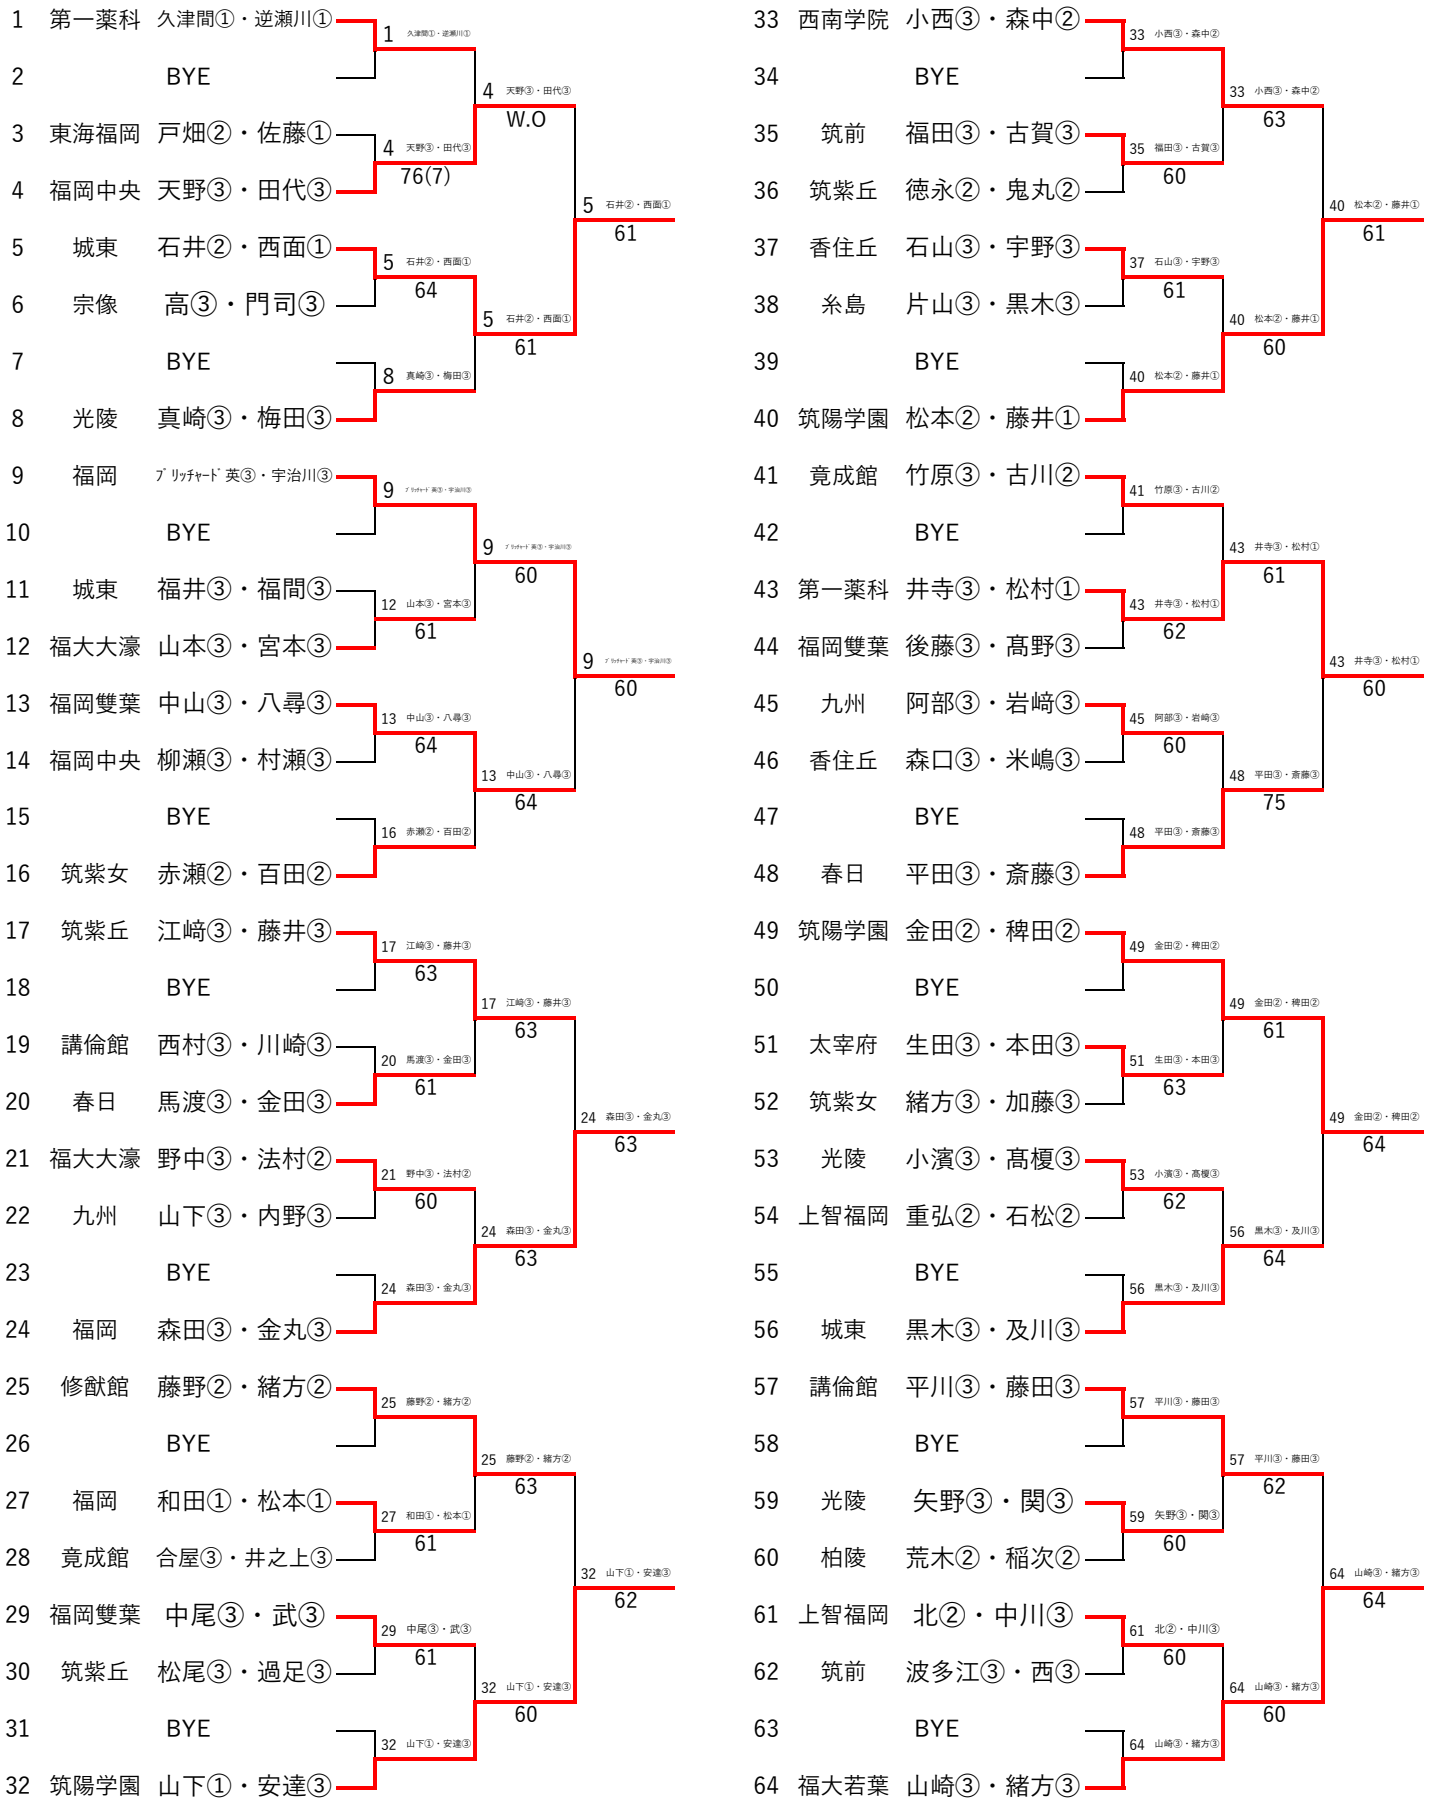

令和4年度 福岡県高等学校総合体育大会テニス選手権大会 中部ブロック予選会 女子ダブルス

令和4年4月24日
青葉公園テニスコート

県大会出場選手		
1位	第一薬科	宮原③・住吉②
2位	第一薬科	小林③・井上②
3位	筑陽学園	松岡①・毛利①
4位	福岡	田重田③・ブリッチャード①

令和4年度 福岡県高等学校総合体育大会テニス選手権大会 中部ブロック予選会 女子ダブルス予選(その1)

2022年4月23日 春日公園テニスコート

令和4年度 福岡県高等学校総合体育大会テニス選手権大会 中部ブロック予選会 女子ダブルス予選(その2)

2022年4月23日 春日公園テニスコート