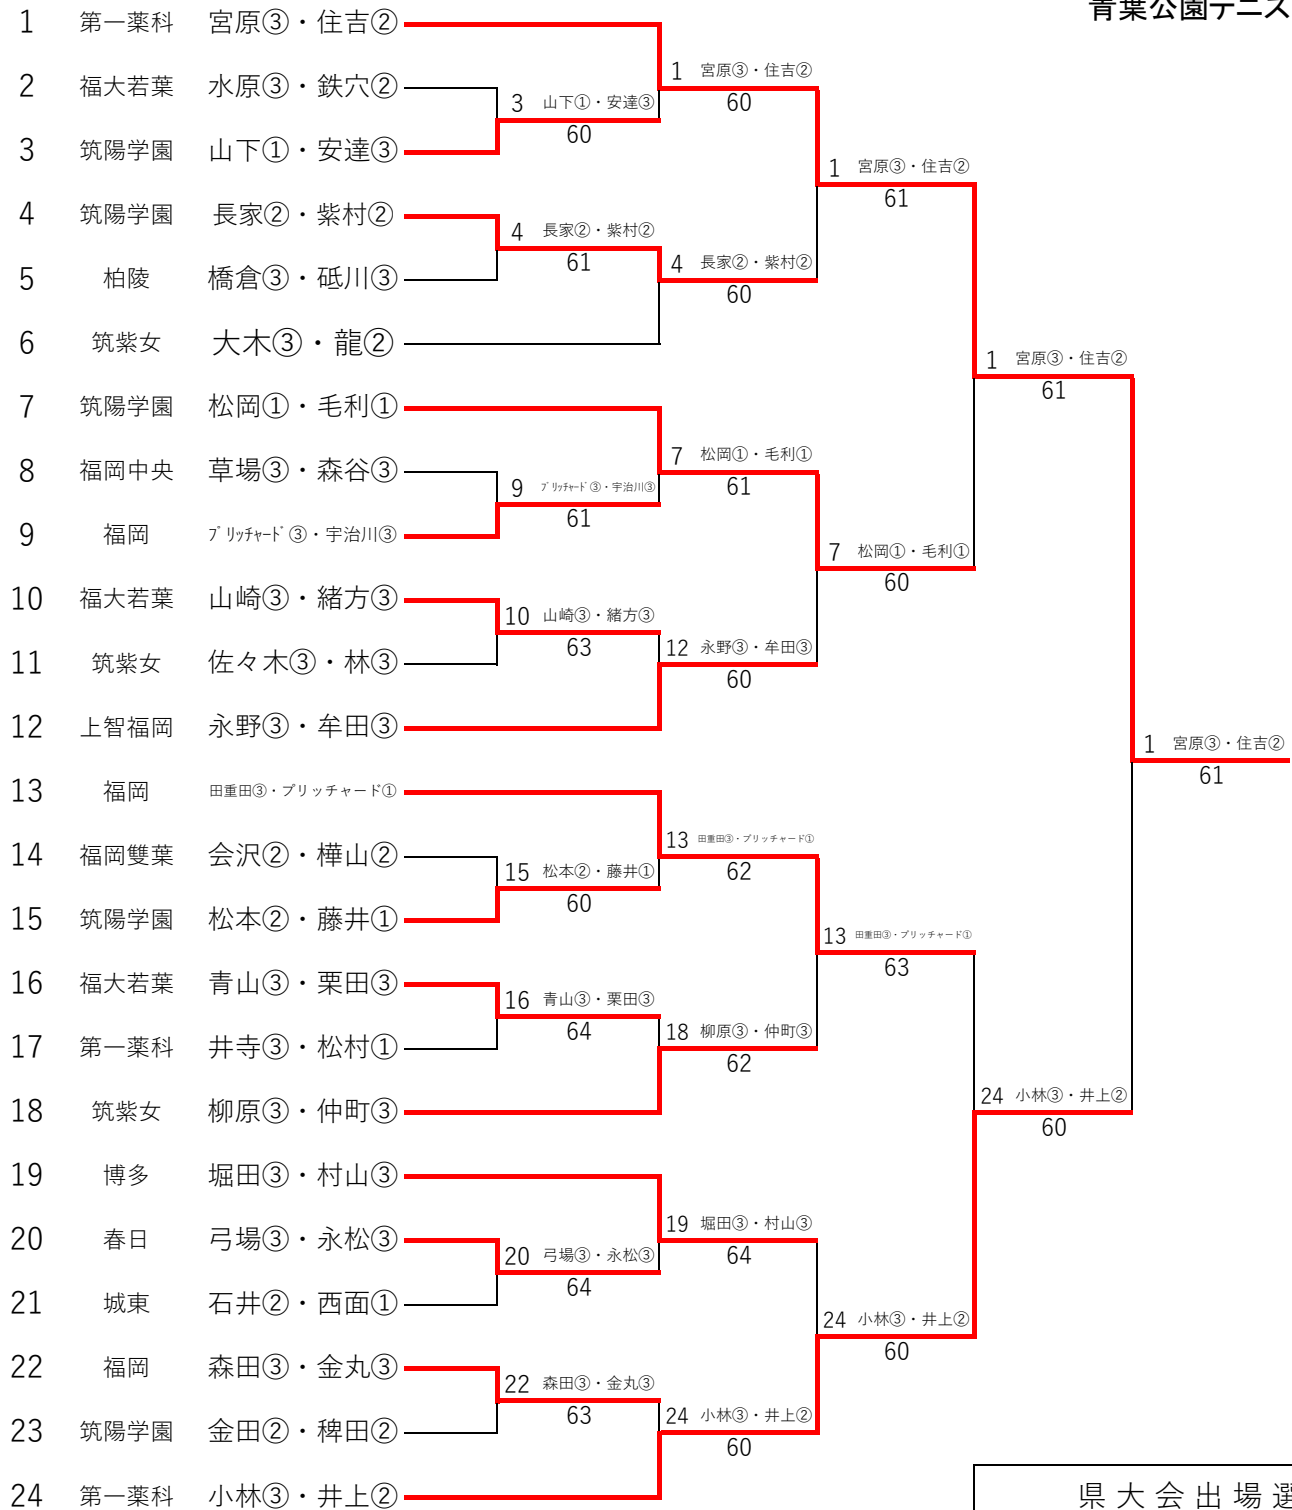

令和4年度 福岡県高等学校総合体育大会テニス選手権大会 中部ブロック予選会 女子ダブルス

令和4年4月24日
青葉公園テニスコート

県大会出場選手		
1位	第一薬科	宮原③・住吉②
2位	第一薬科	小林③・井上②
3位	筑陽学園	松岡①・毛利①
4位	福岡	田重田③・ブリッチャード①

令和4年度 福岡県高等学校総合体育大会テニス選手権大会 中部ブロック予選会 女子ダブルス予選(その1)

2022年4月23日 春日公園テニスコート

令和4年度 福岡県高等学校総合体育大会テニス選手権大会 中部ブロック予選会 女子ダブルス予選(その2)

2022年4月23日 春日公園テニスコート