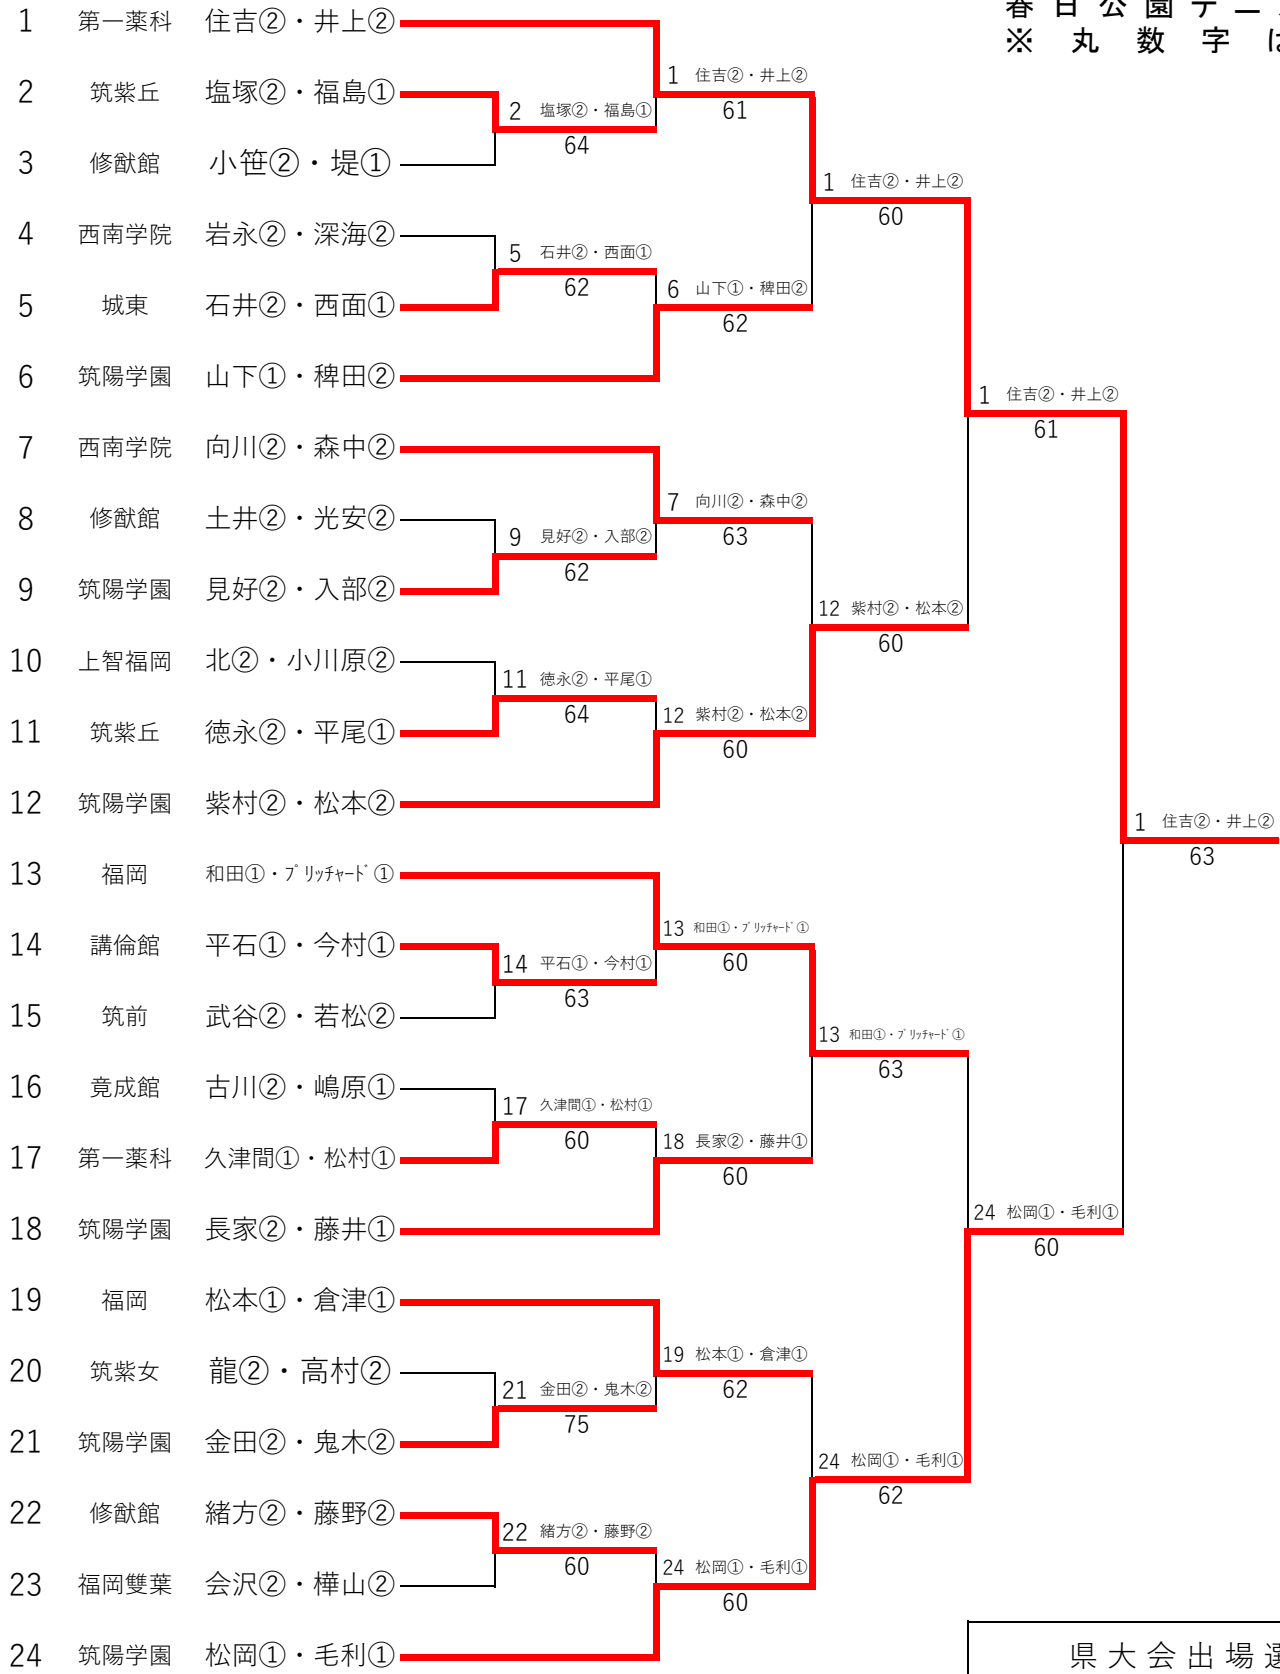

令和4年度 福岡県高等学校テニス新人大会 中部ブロック予選会 女子ダブルス

令和4年9月23日(金)・24日(土)
春日公園テニスコート
※丸数字は学年

3位 決定戦

県大会出場選手		
1位	第一薬科	住吉②・井上②
2位	筑陽学園	松岡①・毛利①
3位	福岡	和田①・ブリッチャード①
4位	筑陽学園	紫村②・松本②

令和4年度 福岡県高等学校テニス新人大会 中部ブロック予選会 女子ダブルス予選 (その1/3)

2022年9月23日 春日公園テニスコート

令和4年度 福岡県高等学校テニス新人大会 中部ブロック予選会 女子ダブルス予選 (その2/3)

2022年9月23日 春日公園テニスコート

令和4年度 福岡県高等学校テニス新人大会 中部ブロック予選会 女子ダブルス予選 (その3/3)

2022年9月23日 春日公園テニスコート