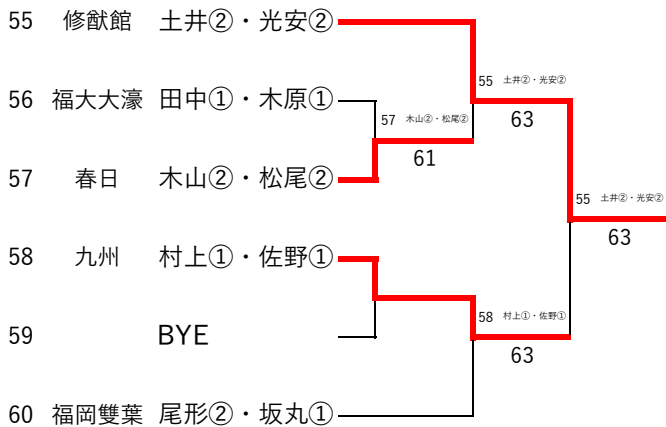

令和4年度 福岡県高等学校テニス新人大会 中部ブロック予選会 女子ダブルス

令和4年9月23日(金)・24日(土)
春日公園テニスコート
※丸数字は学年

3位 決定戦

県大会出場選手		
1位	第一薬科	住吉②・井上②
2位	筑陽学園	松岡①・毛利①
3位	福岡	和田①・ブリッチャード①
4位	筑陽学園	紫村②・松本②

令和4年度 福岡県高等学校テニス新人大会 中部ブロック予選会 女子ダブルス予選 (その1/3)

2022年9月23日 春日公園テニスコート

令和4年度 福岡県高等学校テニス新人大会 中部ブロック予選会 女子ダブルス予選 (その2/3)

2022年9月23日 春日公園テニスコート

令和4年度 福岡県高等学校テニス新人大会 中部ブロック予選会 女子ダブルス予選 (その3/3)

2022年9月23日 春日公園テニスコート