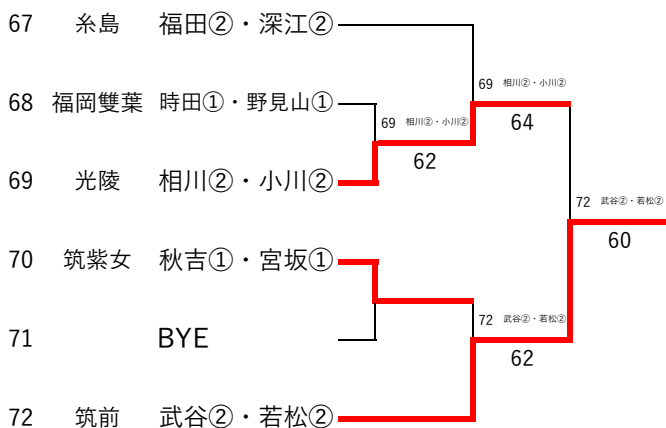

令和4年度 福岡県高等学校テニス新人大会 中部ブロック予選会 女子ダブルス

令和4年9月23日(金)・24日(土)
春日公園テニスコート
※丸数字は学年

3位 決定戦

県大会出場選手		
1位	第一薬科	住吉②・井上②
2位	筑陽学園	松岡①・毛利①
3位	福岡	和田①・ブリッチャード①
4位	筑陽学園	紫村②・松本②

令和4年度 福岡県高等学校テニス新人大会 中部ブロック予選会 女子ダブルス予選 (その1/3)

2022年9月23日 春日公園テニスコート

令和4年度 福岡県高等学校テニス新人大会 中部ブロック予選会 女子ダブルス予選 (その2/3)

2022年9月23日 春日公園テニスコート

令和4年度 福岡県高等学校テニス新人大会 中部ブロック予選会 女子ダブルス予選 (その3/3)

2022年9月23日 春日公園テニスコート