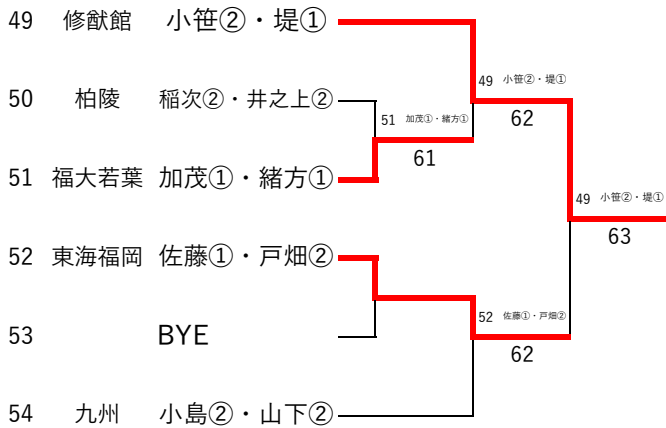

令和4年度 福岡県高等学校テニス新人大会 中部ブロック予選会 女子ダブルス

令和4年9月23日(金)・24日(土)
春日公園テニスコート
※丸数字は学年

3位 決定戦

県大会出場選手		
1位	第一薬科	住吉②・井上②
2位	筑陽学園	松岡①・毛利①
3位	福岡	和田①・ブリッチャード①
4位	筑陽学園	紫村②・松本②

令和4年度 福岡県高等学校テニス新人大会 中部ブロック予選会 女子ダブルス予選 (その1/3)

2022年9月23日 春日公園テニスコート

令和4年度 福岡県高等学校テニス新人大会 中部ブロック予選会 女子ダブルス予選 (その2/3)

2022年9月23日 春日公園テニスコート

令和4年度 福岡県高等学校テニス新人大会 中部ブロック予選会 女子ダブルス予選 (その3/3)

2022年9月23日 春日公園テニスコート