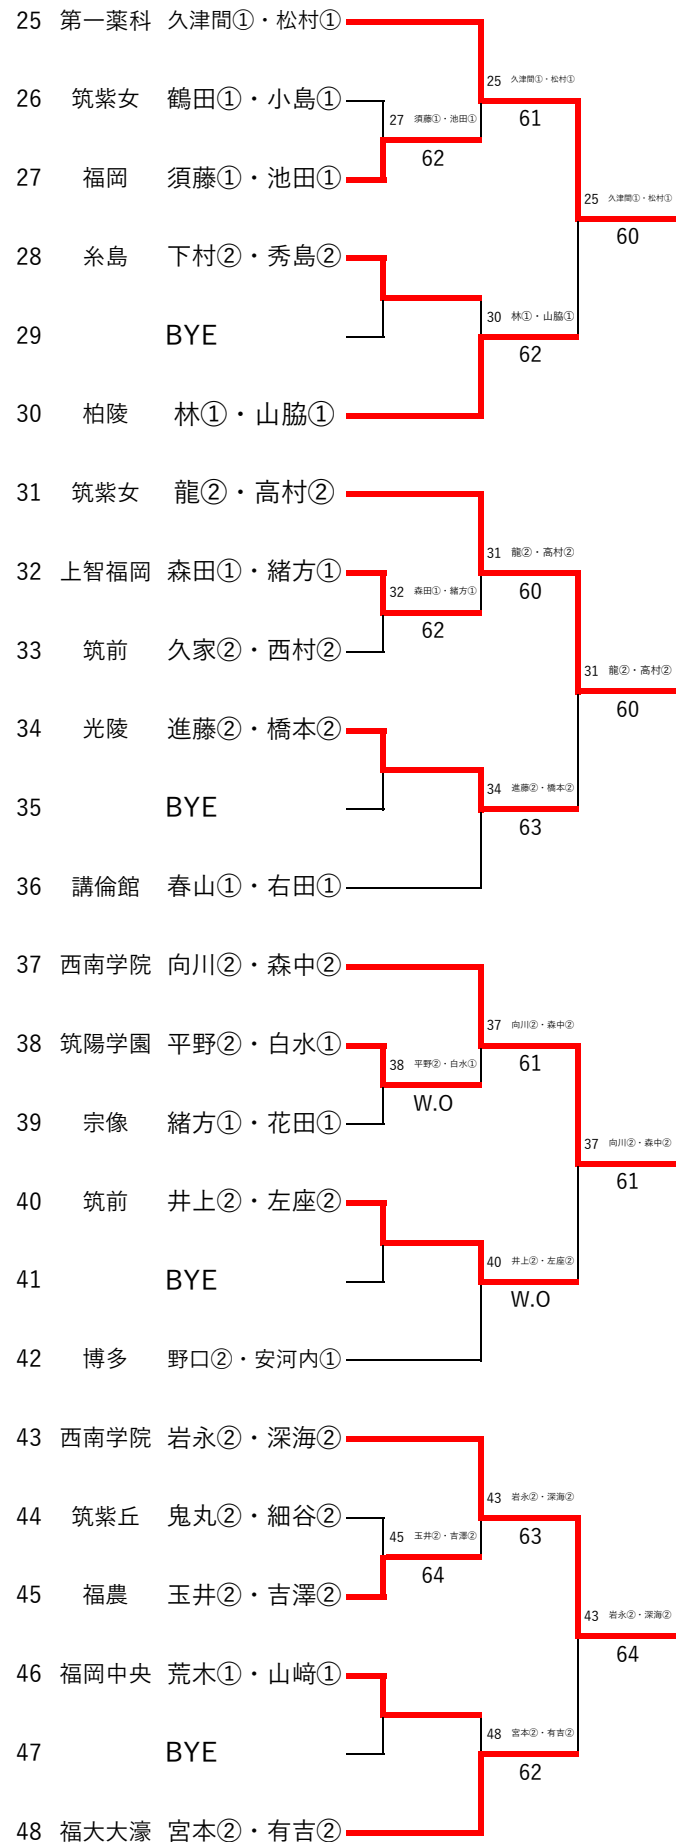

令和4年度 福岡県高等学校テニス新人大会 中部ブロック予選会 女子ダブルス

令和4年9月23日(金)・24日(土)
春日公園テニスコート
※丸数字は学年

3位 決定戦

県大会出場選手		
1位	第一薬科	住吉②・井上②
2位	筑陽学園	松岡①・毛利①
3位	福岡	和田①・ブリッチャード①
4位	筑陽学園	紫村②・松本②

令和4年度 福岡県高等学校テニス新人大会 中部ブロック予選会 女子ダブルス予選 (その1/3)

2022年9月23日 春日公園テニスコート

令和4年度 福岡県高等学校テニス新人大会 中部ブロック予選会 女子ダブルス予選 (その2/3)

2022年9月23日 春日公園テニスコート

令和4年度 福岡県高等学校テニス新人大会 中部ブロック予選会 女子ダブルス予選 (その3/3)

2022年9月23日 春日公園テニスコート