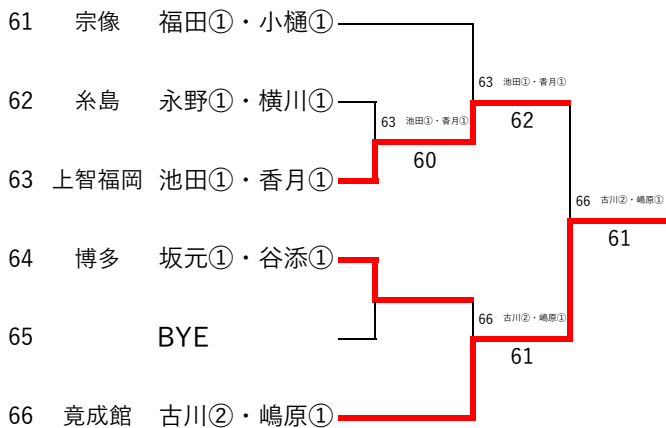

令和4年度 福岡県高等学校テニス新人大会 中部ブロック予選会 女子ダブルス

令和4年9月23日(金)・24日(土)
春日公園テニスコート
※丸数字は学年

3位 決定戦

県大会出場選手		
1位	第一薬科	住吉②・井上②
2位	筑陽学園	松岡①・毛利①
3位	福岡	和田①・ブリッチャード①
4位	筑陽学園	紫村②・松本②

令和4年度 福岡県高等学校テニス新人大会 中部ブロック予選会 女子ダブルス予選 (その1/3)

2022年9月23日 春日公園テニスコート

令和4年度 福岡県高等学校テニス新人大会 中部ブロック予選会 女子ダブルス予選 (その2/3)

2022年9月23日 春日公園テニスコート

令和4年度 福岡県高等学校テニス新人大会 中部ブロック予選会 女子ダブルス予選 (その3/3)

2022年9月23日 春日公園テニスコート