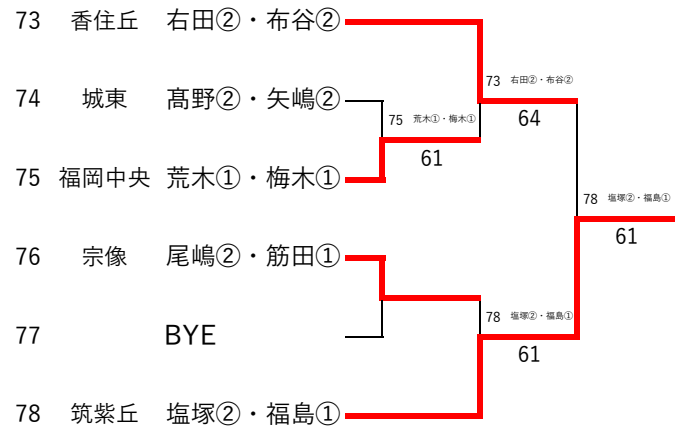

令和4年度 福岡県高等学校テニス新人大会 中部ブロック予選会 女子ダブルス

令和4年9月23日(金)・24日(土)
春日公園テニスコート
※丸数字は学年

3位 決定戦

県大会出場選手		
1位	第一薬科	住吉②・井上②
2位	筑陽学園	松岡①・毛利①
3位	福岡	和田①・ブリッチャード①
4位	筑陽学園	紫村②・松本②

令和4年度 福岡県高等学校テニス新人大会 中部ブロック予選会 女子ダブルス予選 (その1/3)

2022年9月23日 春日公園テニスコート

令和4年度 福岡県高等学校テニス新人大会 中部ブロック予選会 女子ダブルス予選 (その2/3)

2022年9月23日 春日公園テニスコート

令和4年度 福岡県高等学校テニス新人大会 中部ブロック予選会 女子ダブルス予選 (その3/3)

2022年9月23日 春日公園テニスコート