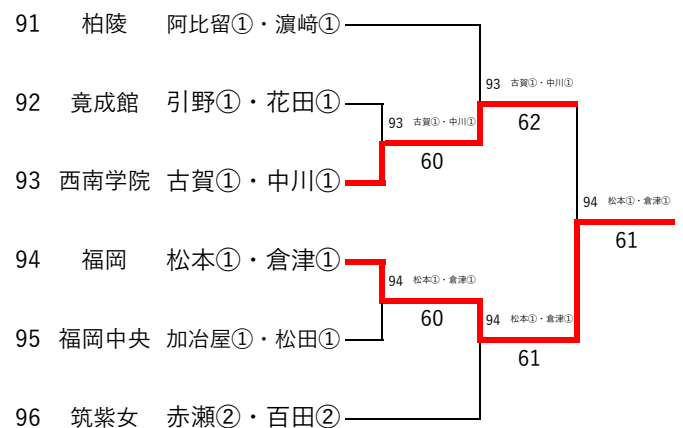

令和4年度 福岡県高等学校テニス新人大会 中部ブロック予選会 女子ダブルス

令和4年9月23日(金)・24日(土)
春日公園テニスコート
※丸数字は学年

3位 決定戦

県大会出場選手		
1位	第一薬科	住吉②・井上②
2位	筑陽学園	松岡①・毛利①
3位	福岡	和田①・ブリッチャード①
4位	筑陽学園	紫村②・松本②

令和4年度 福岡県高等学校テニス新人大会 中部ブロック予選会 女子ダブルス予選 (その1/3)

2022年9月23日 春日公園テニスコート

令和4年度 福岡県高等学校テニス新人大会 中部ブロック予選会 女子ダブルス予選 (その2/3)

2022年9月23日 春日公園テニスコート

令和4年度 福岡県高等学校テニス新人大会 中部ブロック予選会 女子ダブルス予選 (その3/3)

2022年9月23日 春日公園テニスコート