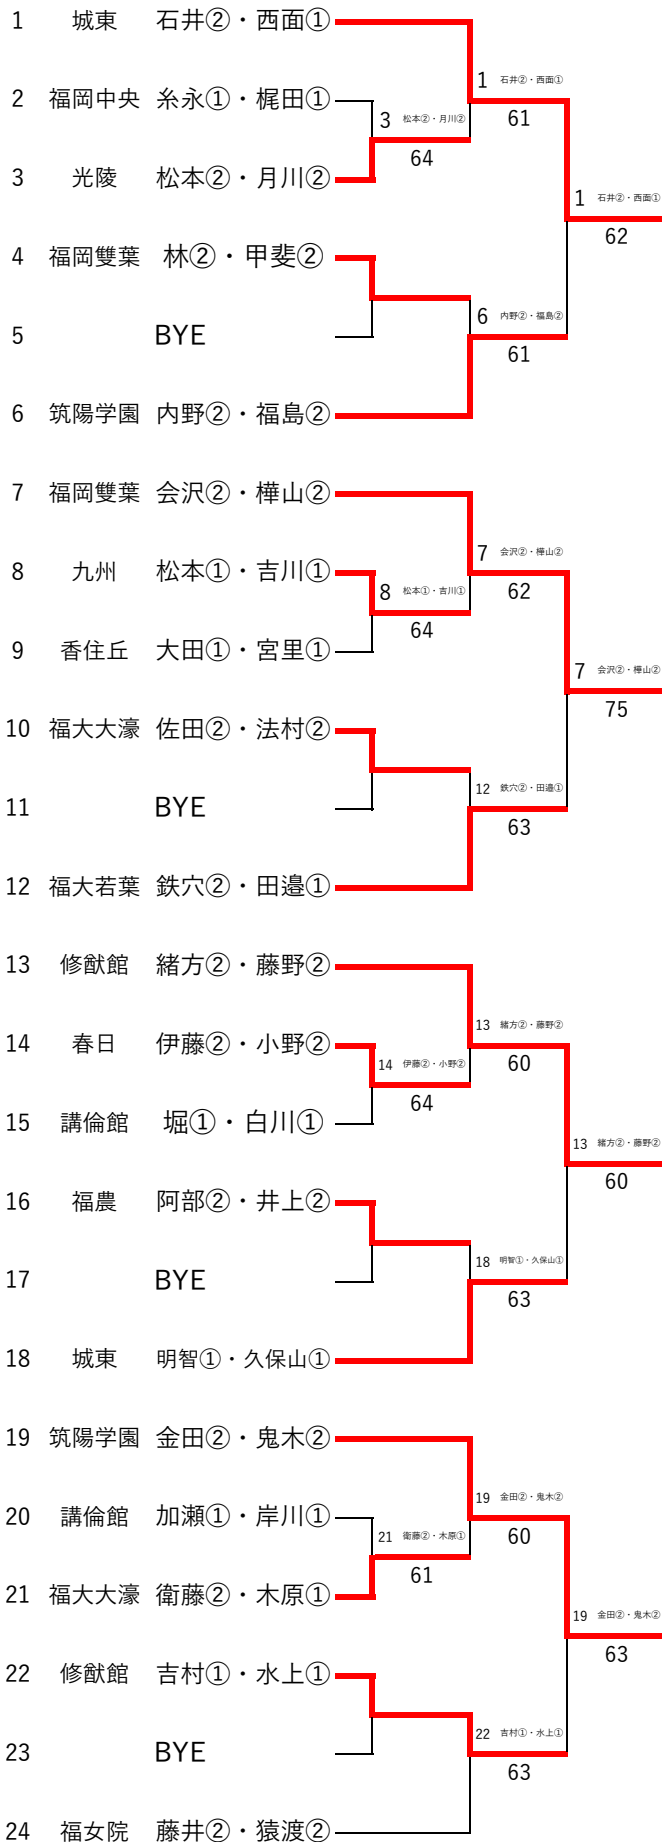

令和4年度 福岡県高等学校テニス新人大会 中部ブロック予選会 女子ダブルス

令和4年9月23日(金)・24日(土)
春日公園テニスコート
※丸数字は学年

3位 決定戦

県大会出場選手		
1位	第一薬科	住吉②・井上②
2位	筑陽学園	松岡①・毛利①
3位	福岡	和田①・ブリッチャード①
4位	筑陽学園	紫村②・松本②

令和4年度 福岡県高等学校テニス新人大会 中部ブロック予選会 女子ダブルス予選 (その1/3)

2022年9月23日 春日公園テニスコート

令和4年度 福岡県高等学校テニス新人大会 中部ブロック予選会 女子ダブルス予選 (その2/3)

2022年9月23日 春日公園テニスコート

令和4年度 福岡県高等学校テニス新人大会 中部ブロック予選会 女子ダブルス予選 (その3/3)

2022年9月23日 春日公園テニスコート