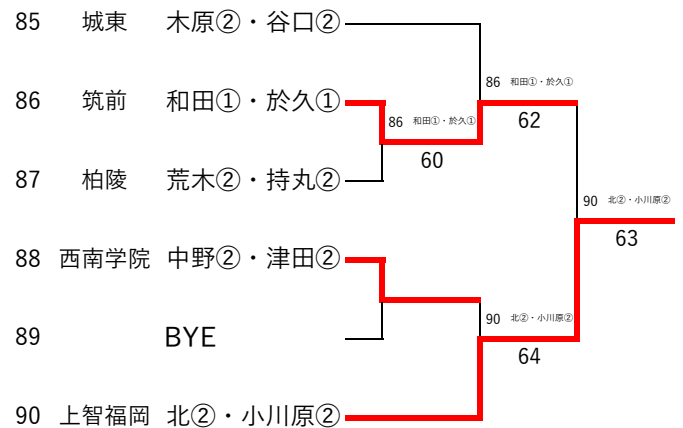

令和4年度 福岡県高等学校テニス新人大会 中部ブロック予選会 女子ダブルス

令和4年9月23日(金)・24日(土)
春日公園テニスコート
※丸数字は学年

3位 決定戦

県大会出場選手		
1位	第一薬科	住吉②・井上②
2位	筑陽学園	松岡①・毛利①
3位	福岡	和田①・ブリッチャード①
4位	筑陽学園	紫村②・松本②

令和4年度 福岡県高等学校テニス新人大会 中部ブロック予選会 女子ダブルス予選 (その1/3)

2022年9月23日 春日公園テニスコート

令和4年度 福岡県高等学校テニス新人大会 中部ブロック予選会 女子ダブルス予選 (その2/3)

2022年9月23日 春日公園テニスコート

令和4年度 福岡県高等学校テニス新人大会 中部ブロック予選会 女子ダブルス予選 (その3/3)

2022年9月23日 春日公園テニスコート