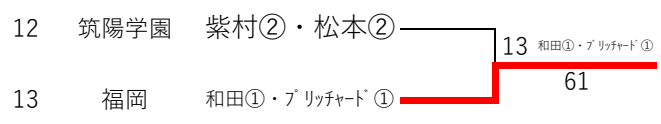

令和4年度 福岡県高等学校テニス新人大会 中部ブロック予選会 女子ダブルス

令和4年9月23日(金)・24日(土)
春日公園テニスコート
※丸数字は学年

3位 決定戦

県大会出場選手		
1位	第一薬科	住吉②・井上②
2位	筑陽学園	松岡①・毛利①
3位	福岡	和田①・ブリッチャード①
4位	筑陽学園	紫村②・松本②

令和4年度 福岡県高等学校テニス新人大会 中部ブロック予選会 女子ダブルス予選 (その1/3)

2022年9月23日 春日公園テニスコート

令和4年度 福岡県高等学校テニス新人大会 中部ブロック予選会 女子ダブルス予選 (その2/3)

2022年9月23日 春日公園テニスコート

令和4年度 福岡県高等学校テニス新人大会 中部ブロック予選会 女子ダブルス予選 (その3/3)

2022年9月23日 春日公園テニスコート