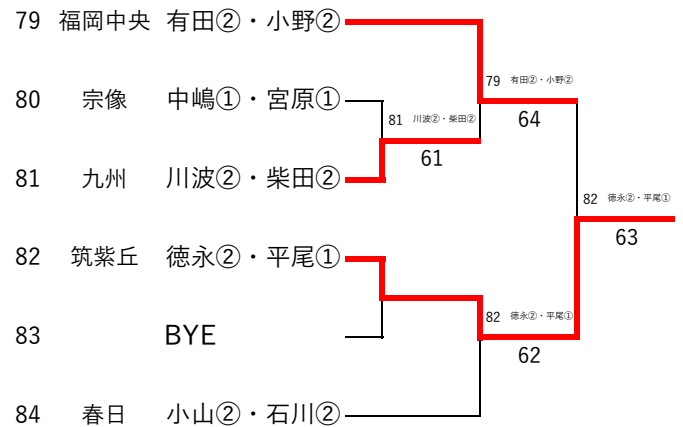

令和4年度 福岡県高等学校テニス新人大会 中部ブロック予選会 女子ダブルス

令和4年9月23日(金)・24日(土)
春日公園テニスコート
※丸数字は学年

3位 決定戦

県大会出場選手		
1位	第一薬科	住吉②・井上②
2位	筑陽学園	松岡①・毛利①
3位	福岡	和田①・ブリッチャード①
4位	筑陽学園	紫村②・松本②

令和4年度 福岡県高等学校テニス新人大会 中部ブロック予選会 女子ダブルス予選 (その1/3)

2022年9月23日 春日公園テニスコート

令和4年度 福岡県高等学校テニス新人大会 中部ブロック予選会 女子ダブルス予選 (その2/3)

2022年9月23日 春日公園テニスコート

令和4年度 福岡県高等学校テニス新人大会 中部ブロック予選会 女子ダブルス予選 (その3/3)

2022年9月23日 春日公園テニスコート