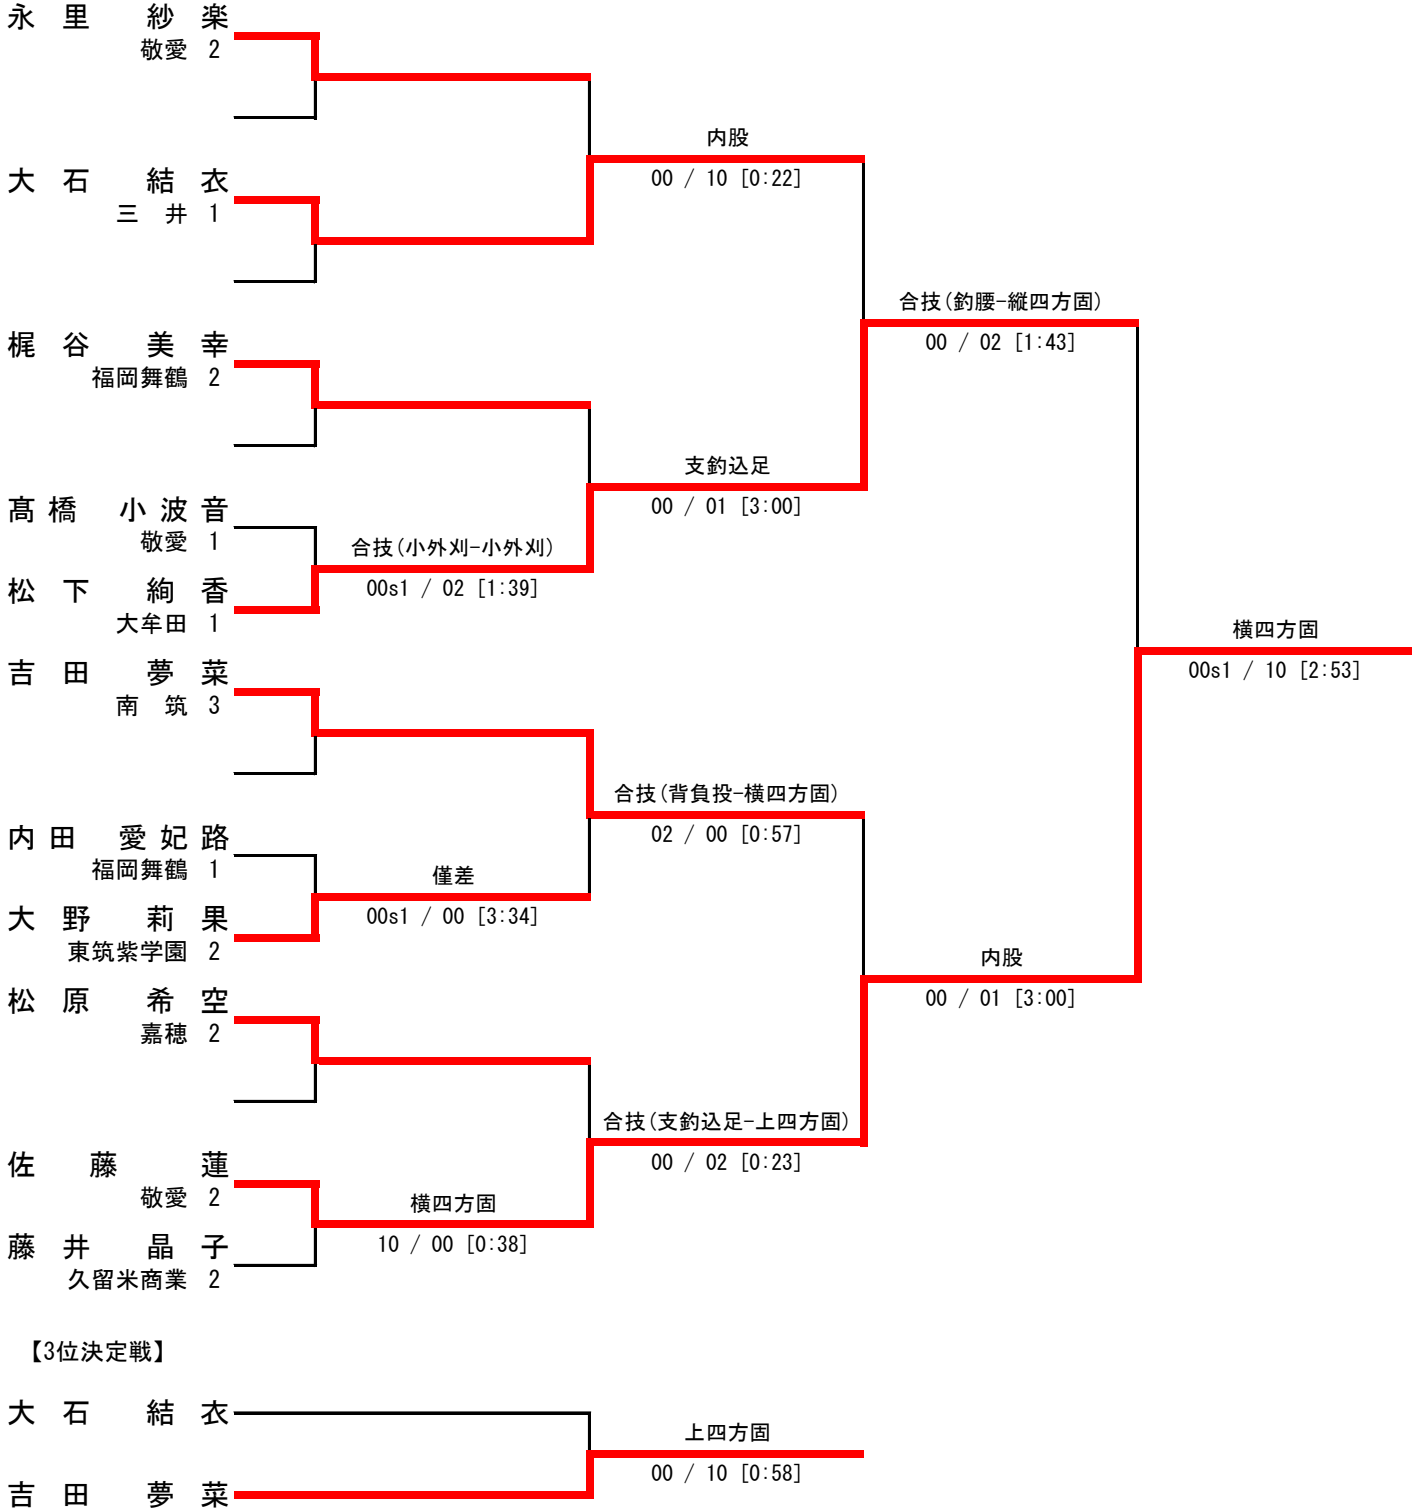

令和4年度 福岡県高等学校総合体育大会柔道選手権大会

兼 第71回全国高等学校総合体育大会県予選 兼 第72回全九州高等学校体育大会県予選

令和4年5月29日(日)
福岡武道館

女子個人戦
78ka超級

優勝	佐藤 蓮	(敬愛)
第2位	松下 絢香	(大牟田)
第3位	吉田 夢菜	(南 筑)
第4位	大石 結衣	(三 井)

責任者署名