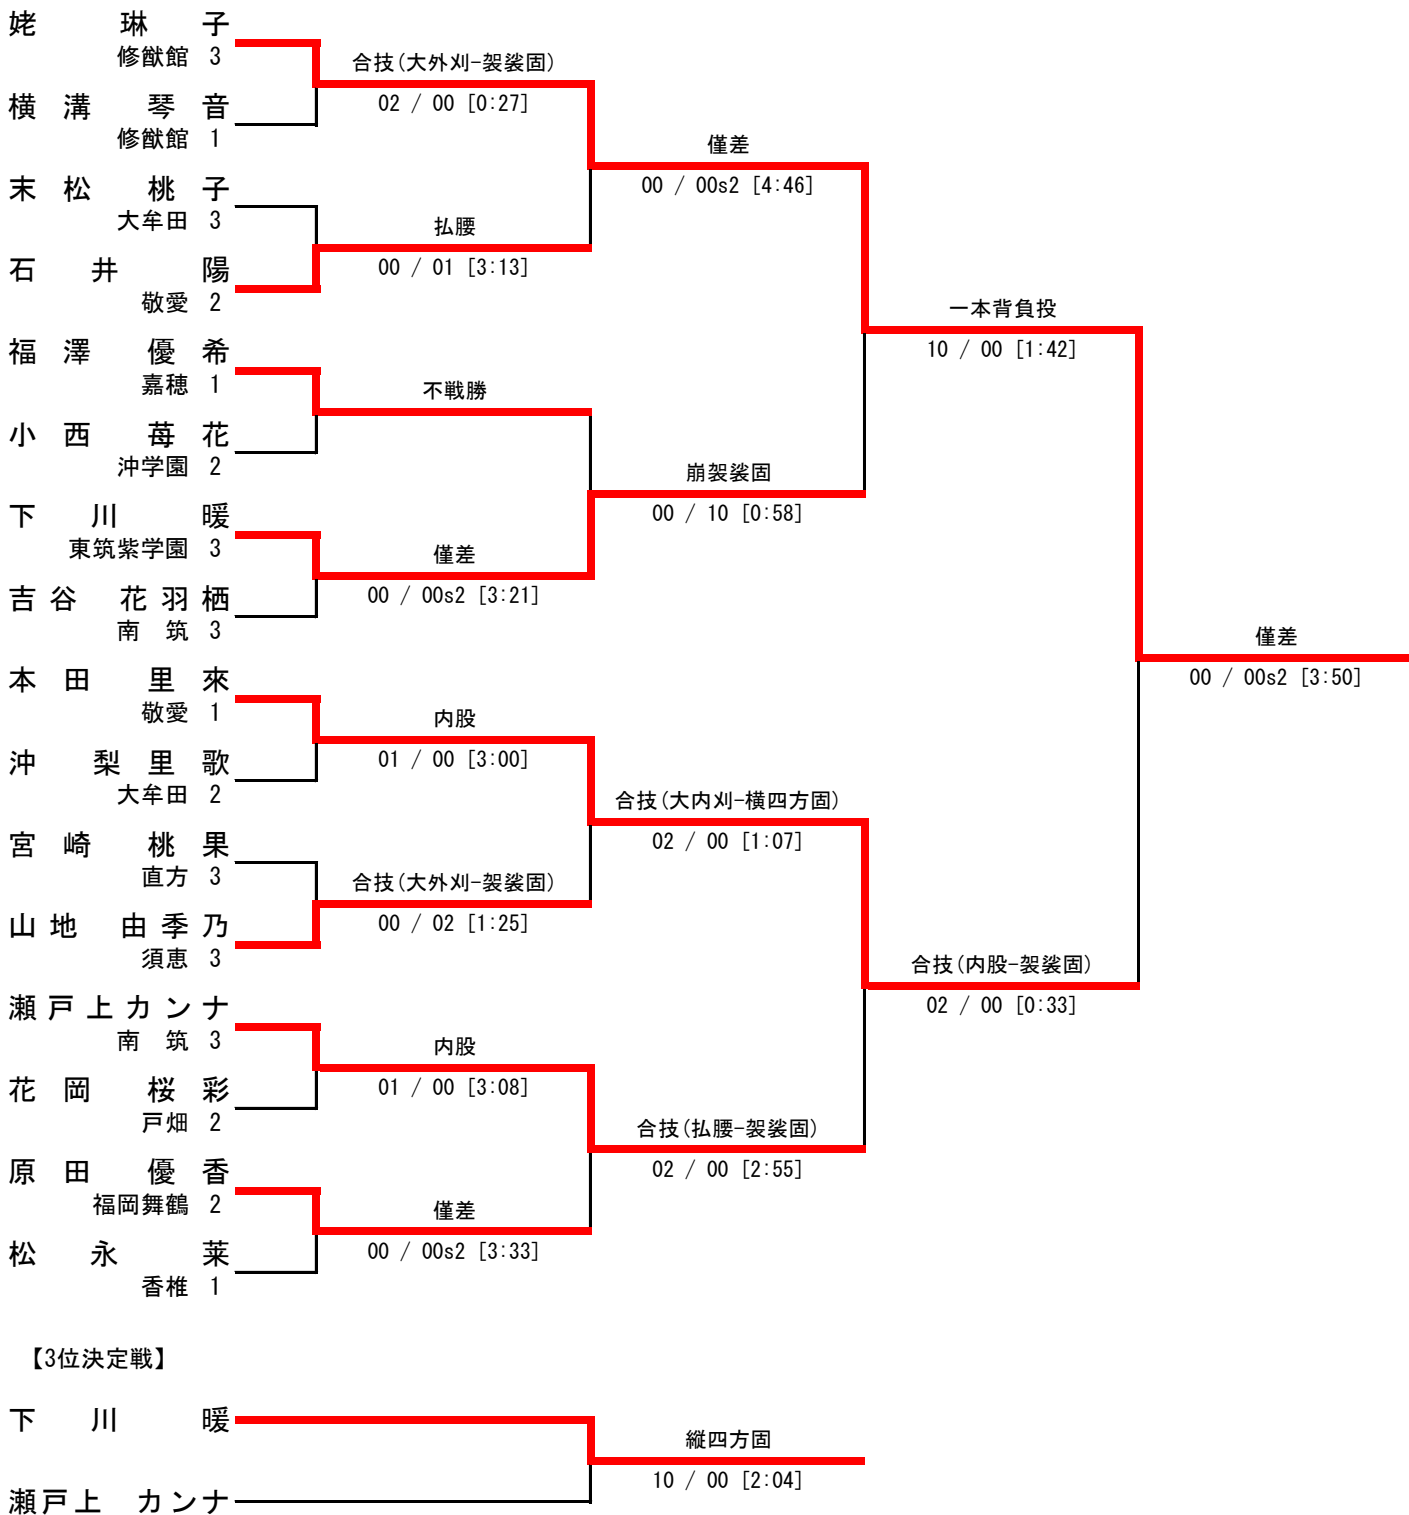

令和4年度 福岡県高等学校総合体育大会柔道選手権大会

兼 第71回全国高等学校総合体育大会県予選 兼 第72回全九州高等学校体育大会県予選

令和4年5月29日(日)
福岡武道館

女子個人戦
57ka級

優勝	姥 琳子 (修猷館)
第2位	本田 里來 (敬愛)
第3位	下川 暖 (東筑紫学園)
第4位	瀬戸上 カンナ (南 筑)

責任者署名