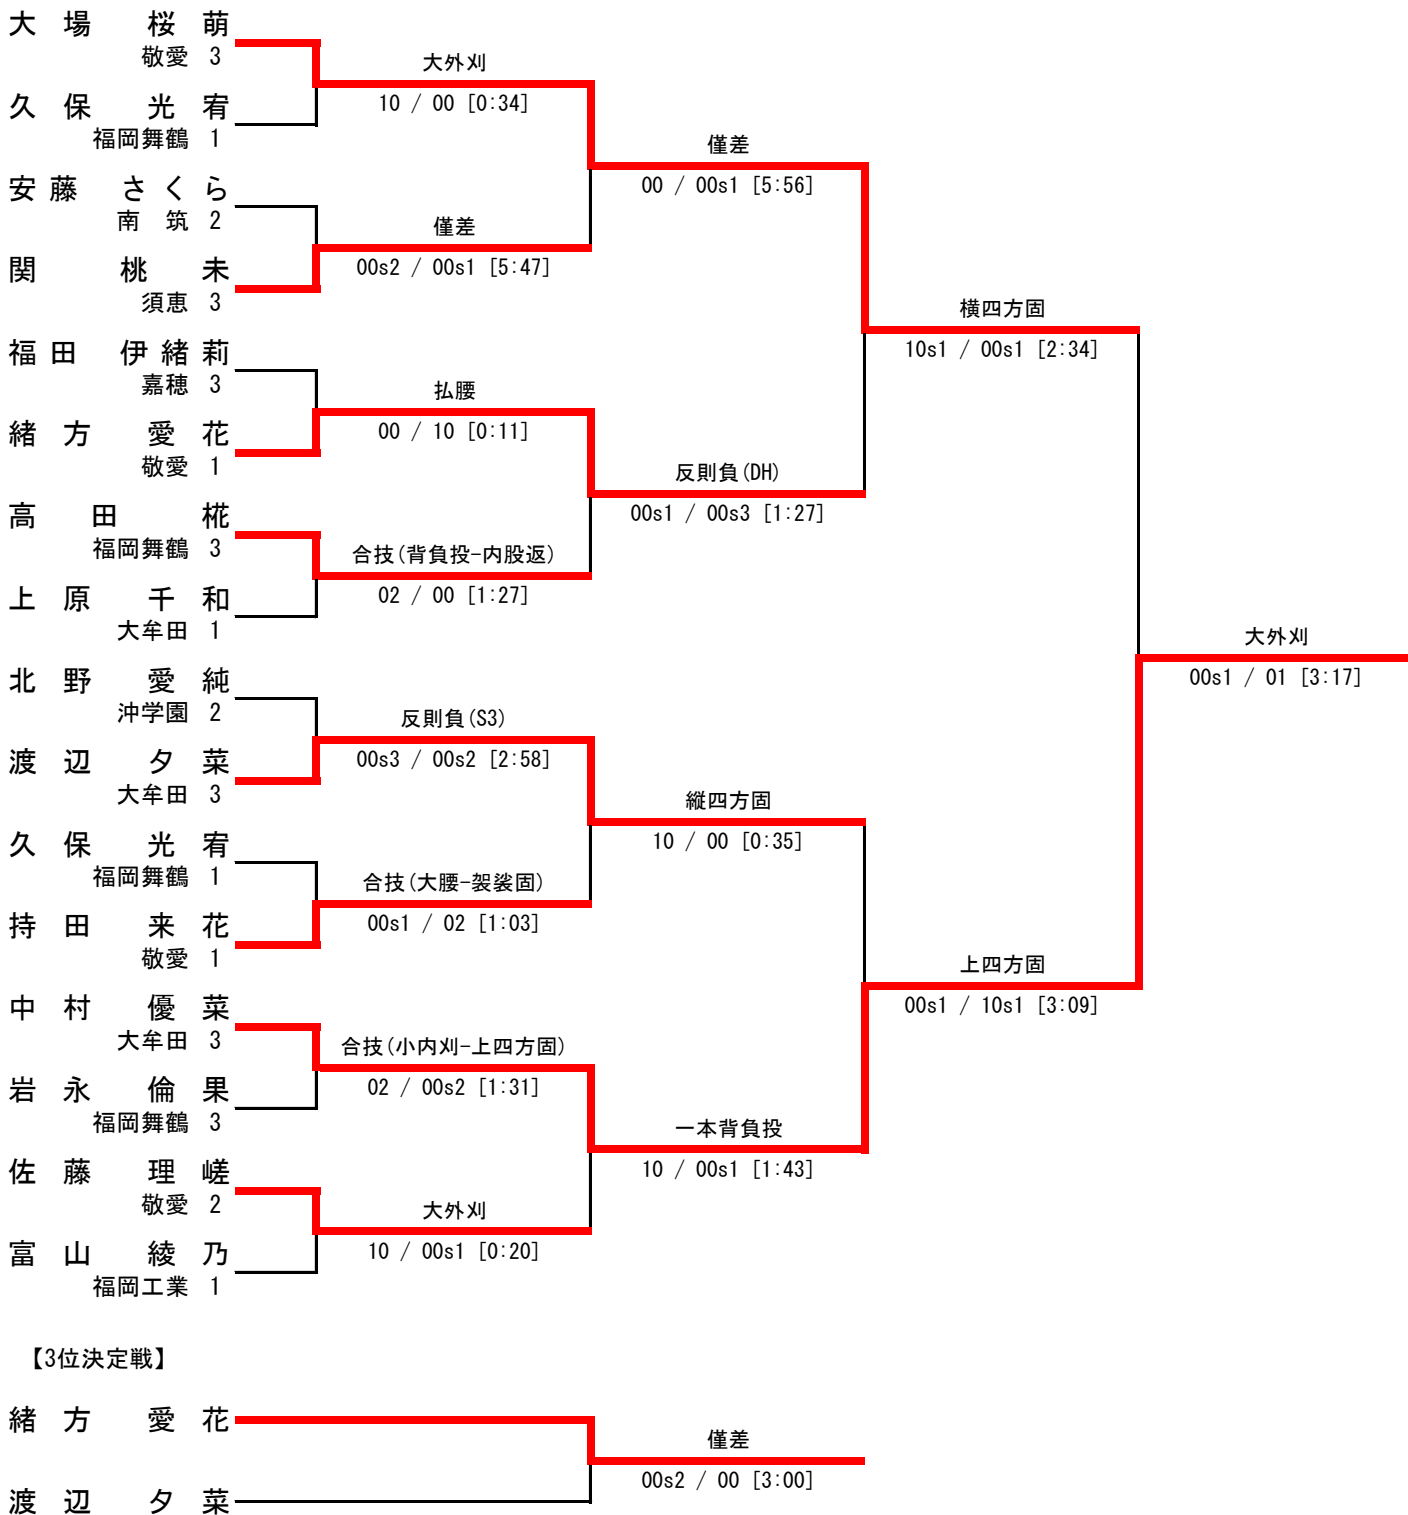

令和4年度 福岡県高等学校総合体育大会柔道選手権大会

兼 第71回全国高等学校総合体育大会県予選 兼 第72回全九州高等学校体育大会県予選

令和4年5月29日(日)
福岡武道館

女子個人戦
63ka級

優勝	中村 優菜 (大牟田)
第2位	大場 桜萌 (敬愛)
第3位	渡辺 夕菜 (大牟田)
第4位	緒方 愛花 (敬愛)

責任者署名