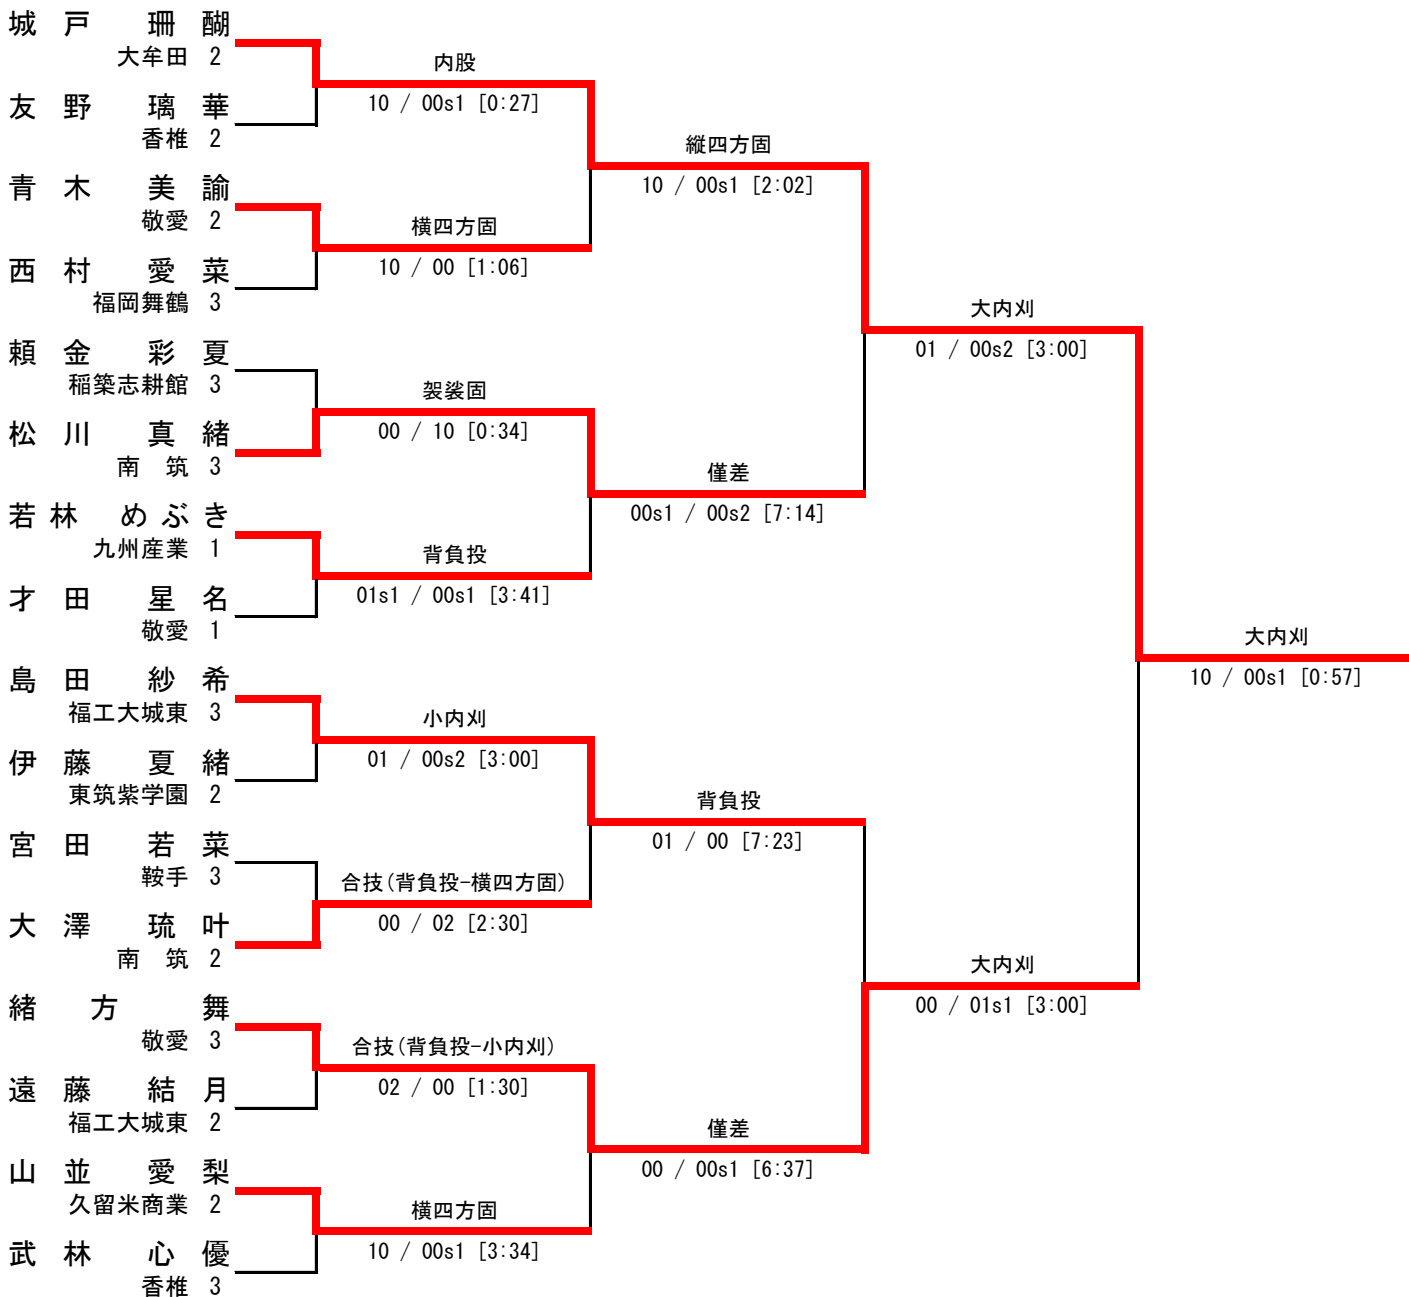

令和4年度 福岡県高等学校総合体育大会柔道選手権大会

兼 第71回全国高等学校総合体育大会県予選 兼 第72回全九州高等学校体育大会県予選

令和4年5月29日(日)  
福岡武道館

女子個人戦  
48kg級

優勝	城戸 珊瑚 (大牟田)
第2位	緒方 舞 (敬愛)
第3位	島田 紗希 (福工大城東)
第4位	松川 真緒 (南 筑)

【3位決定戦】

責任者署名

令和4年度 福岡県高等学校総合体育大会柔道選手権大会