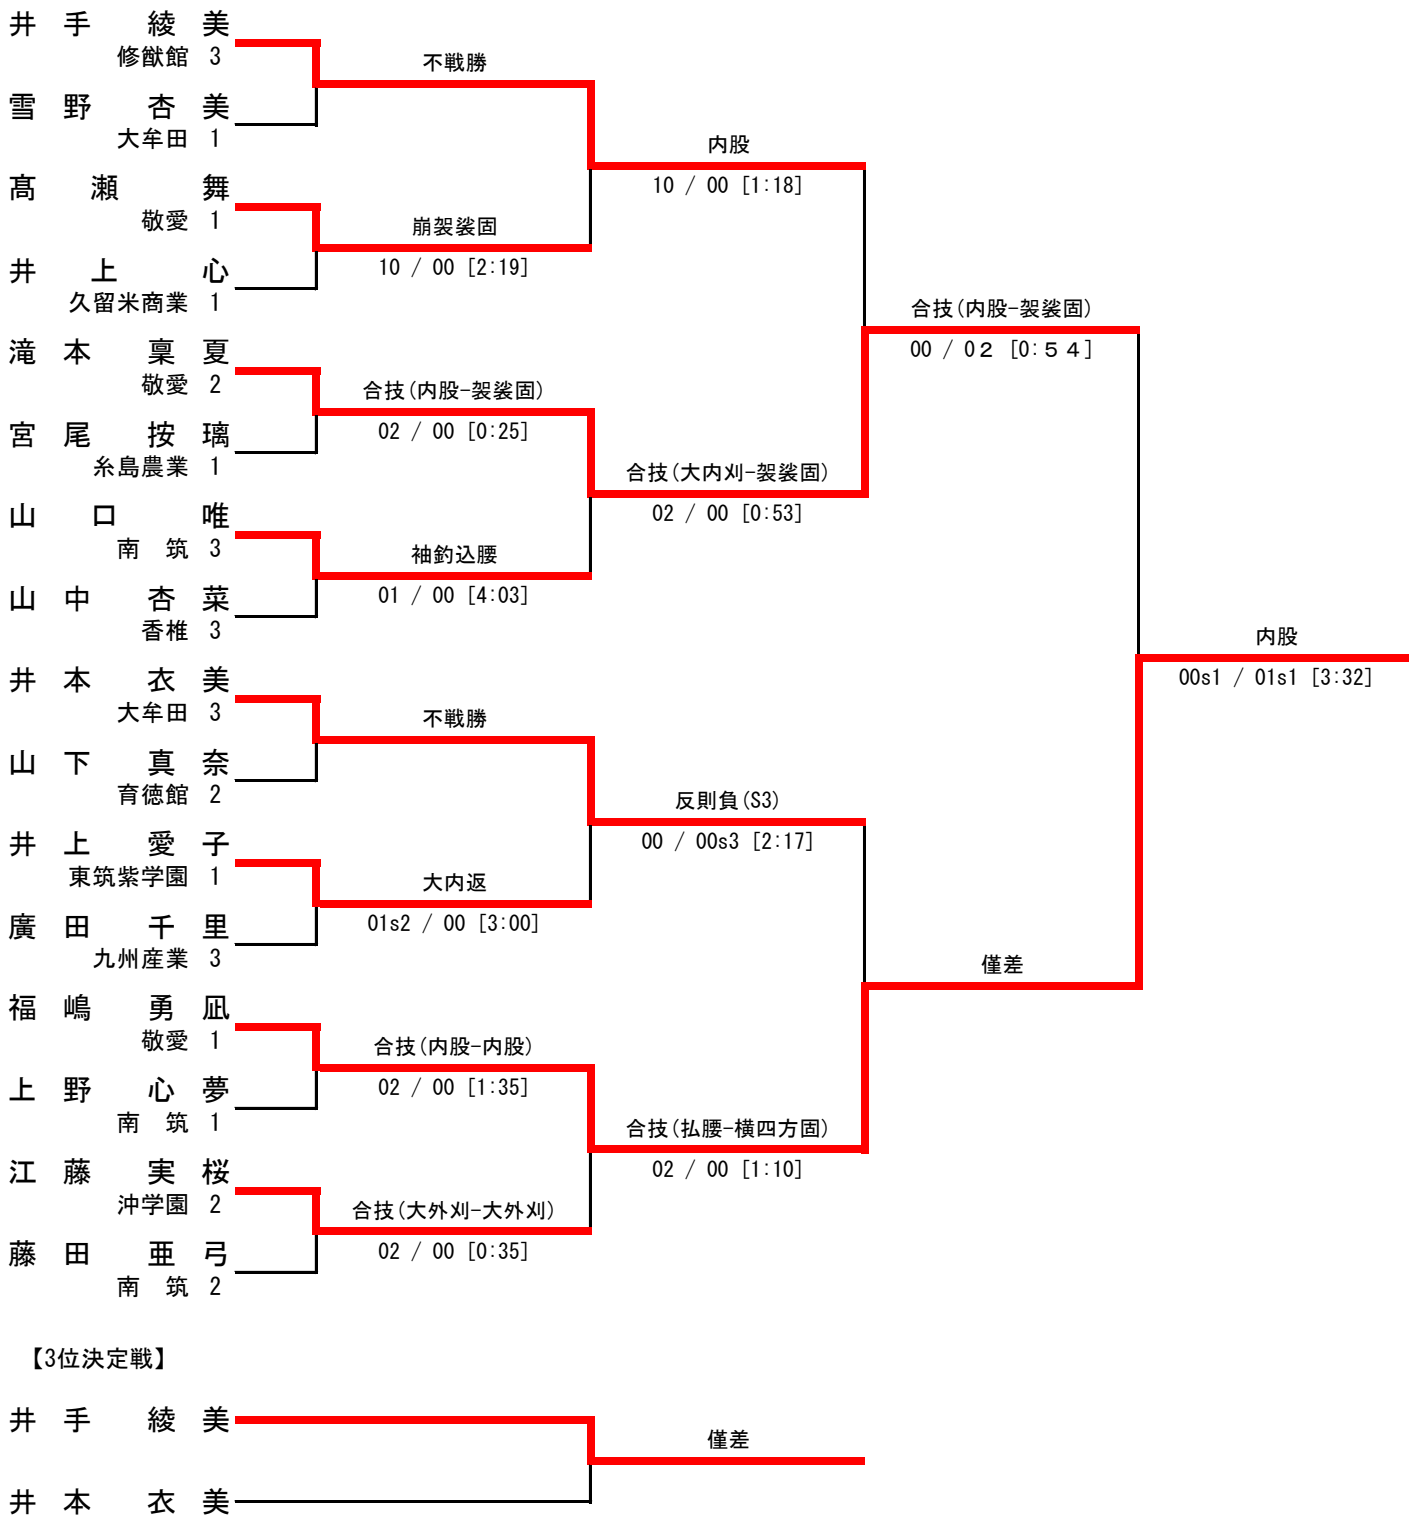

優勝	中村 優菜 (大牟田)
第2位	大場 桜萌 (敬愛)
第3位	渡辺 夕菜 (大牟田)
第4位	緒方 愛花 (敬愛)

責任者署名

令和4年度 福岡県高等学校総合体育大会柔道選手権大会

兼 第71回全国高等学校総合体育大会県予選 兼 第72回全九州高等学校体育大会県予選

令和4年5月29日(日)  
福岡武道館

女子個人戦  
70kg級

優勝	福嶋 勇凧	(敬愛)
第2位	滝本 稟夏	(敬愛)
第3位	井手 綾美	(修猷館)
第4位	井本 衣美	(大牟田)