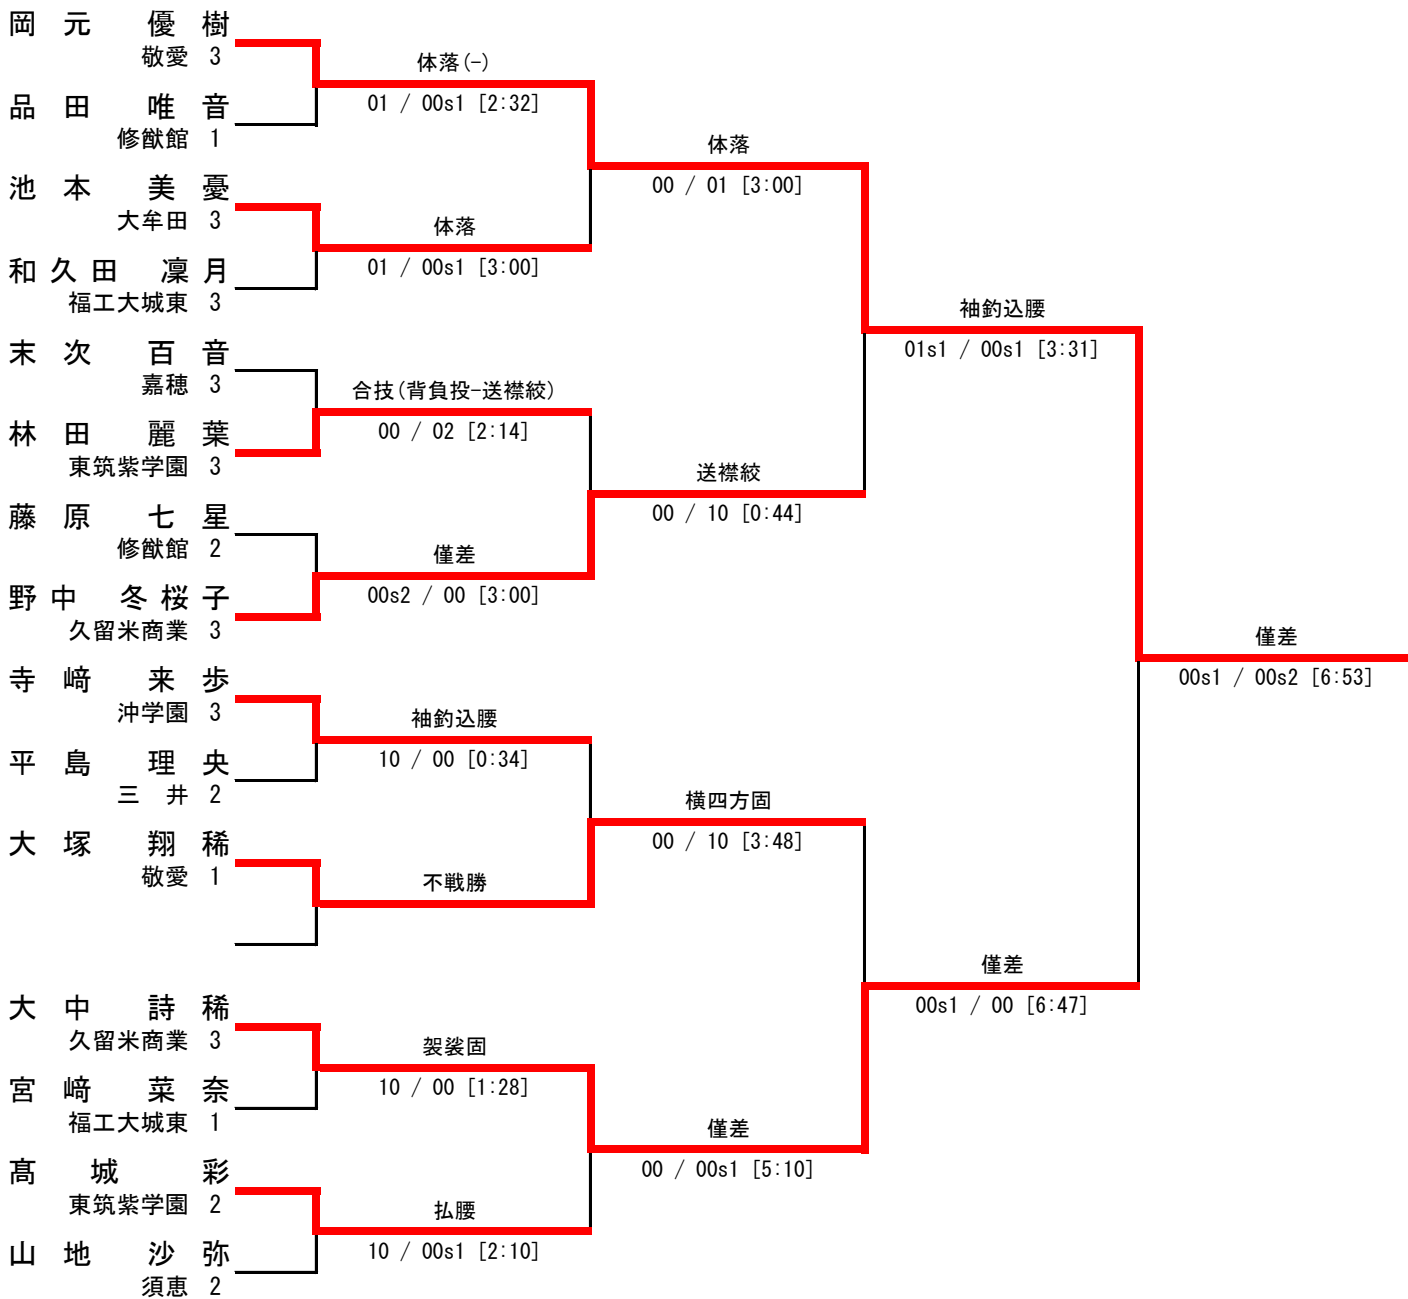

令和4年度 福岡県高等学校総合体育大会柔道選手権大会

兼 第71回全国高等学校総合体育大会県予選 兼 第72回全九州高等学校体育大会県予選

令和4年5月29日(日)
福岡武道館

女子個人戦
52ka級

優勝	岡元 優樹 (敬愛)
第2位	大中 詩稀 (久留米商業)
第3位	野中 冬桜子 (久留米商業)
第4位	大塚 翔稀 (敬愛)