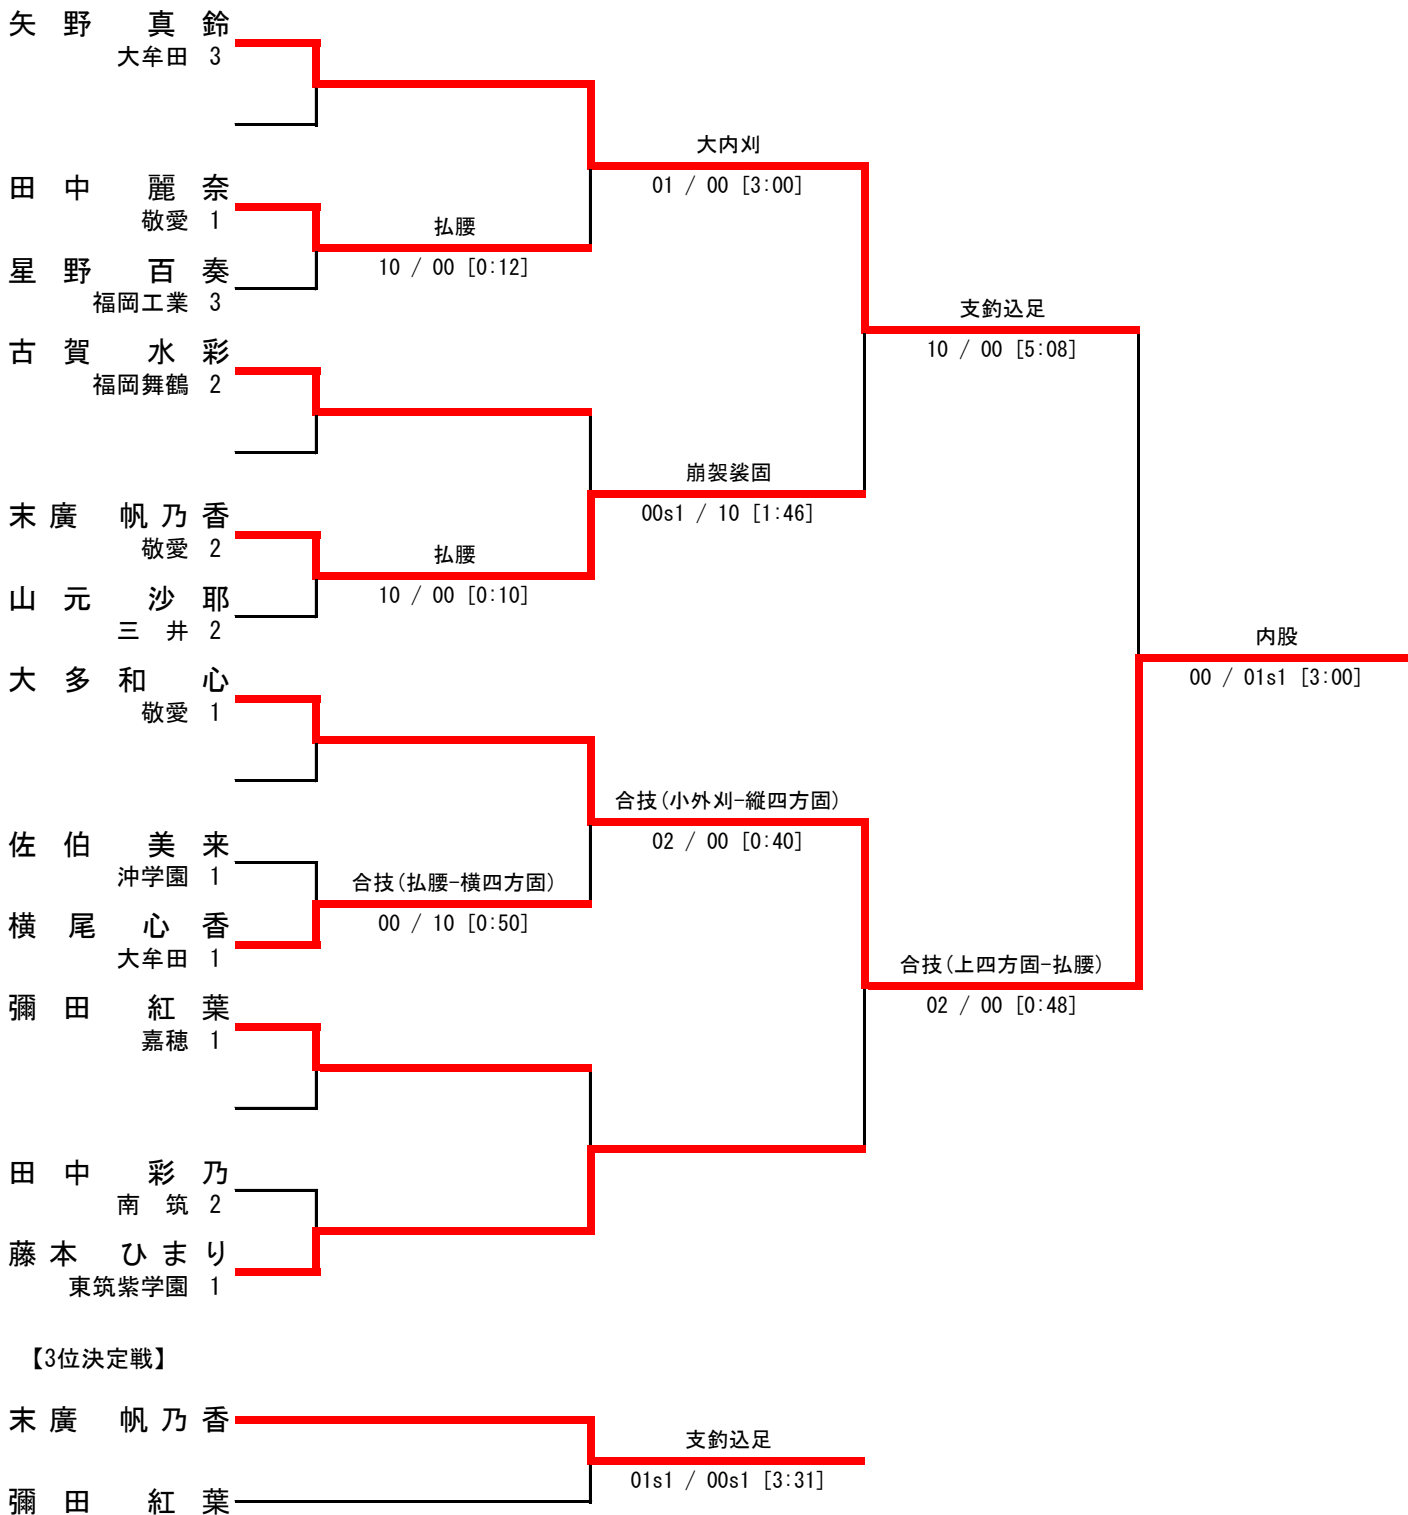

責任者署名

令和4年度 福岡県高等学校総合体育大会柔道選手権大会

兼 第71回全国高等学校総合体育大会県予選 兼 第72回全九州高等学校体育大会県予選

令和4年5月29日(日)  
福岡武道館

女子個人戦  
78kg級

優勝	大多和 心 (敬愛)
第2位	矢野 真鈴 (大牟田)
第3位	末廣 帆乃香 (敬愛)
第4位	彌田 紅葉 (嘉穂)

責任者署名

令和4年度 福岡県高等学校総合体育大会柔道選手権大会