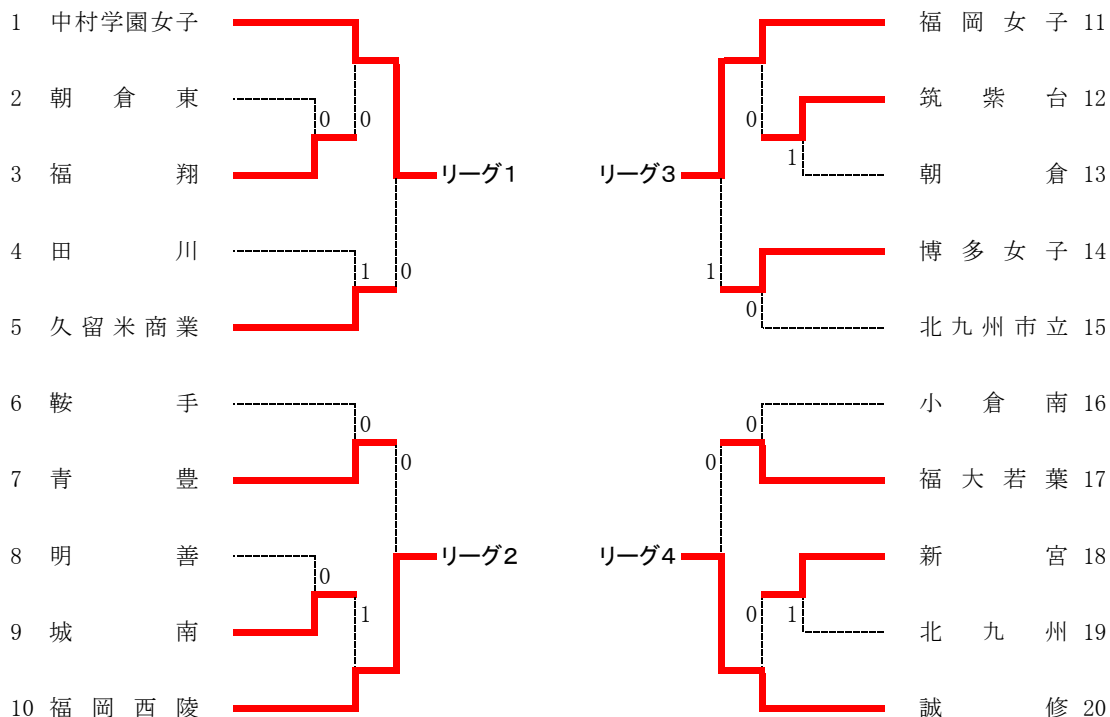

令和4年度 福岡県高等学校総合体育大会ソフトテニス競技大会

兼 全国高等学校総合体育大会ソフトテニス競技大会 福岡県予選
兼 全九州高等学校ソフトテニス競技大会 福岡県予選

2022. 6. 4
新宝満川テニスコート

男子団体の部

決勝リーグ

		1	2	3	4	勝	負	順位
1	大牟田		②	②	1	2	1	1
2	久留米商業	1		1	0	0	3	4
3	東福岡	1	②		②	2	1	2
4	筑紫台	②	③	1		2	1	3

試合順
1 - 2 3 - 4
1 - 3 2 - 4
1 - 4 2 - 3

令和4年度 福岡県高等学校総合体育大会ソフトテニス競技大会

兼 全国高等学校総合体育大会ソフトテニス競技大会 福岡県予選
兼 全九州高等学校ソフトテニス競技大会 福岡県予選

2022. 6. 4
今津運動公園テニスコート

女子団体の部

決勝リーグ

		1	2	3	4	勝	負	順位
1	中村学園女子		③	③	②	3	0	1
2	福岡西陵	0		0	0	0	3	4
3	福岡女子	0	③		1	1	2	3
4	誠修	1	③	②		2	1	2

試合順 1 - 2 3 - 4
1 - 3 2 - 4
1 - 4 2 - 3