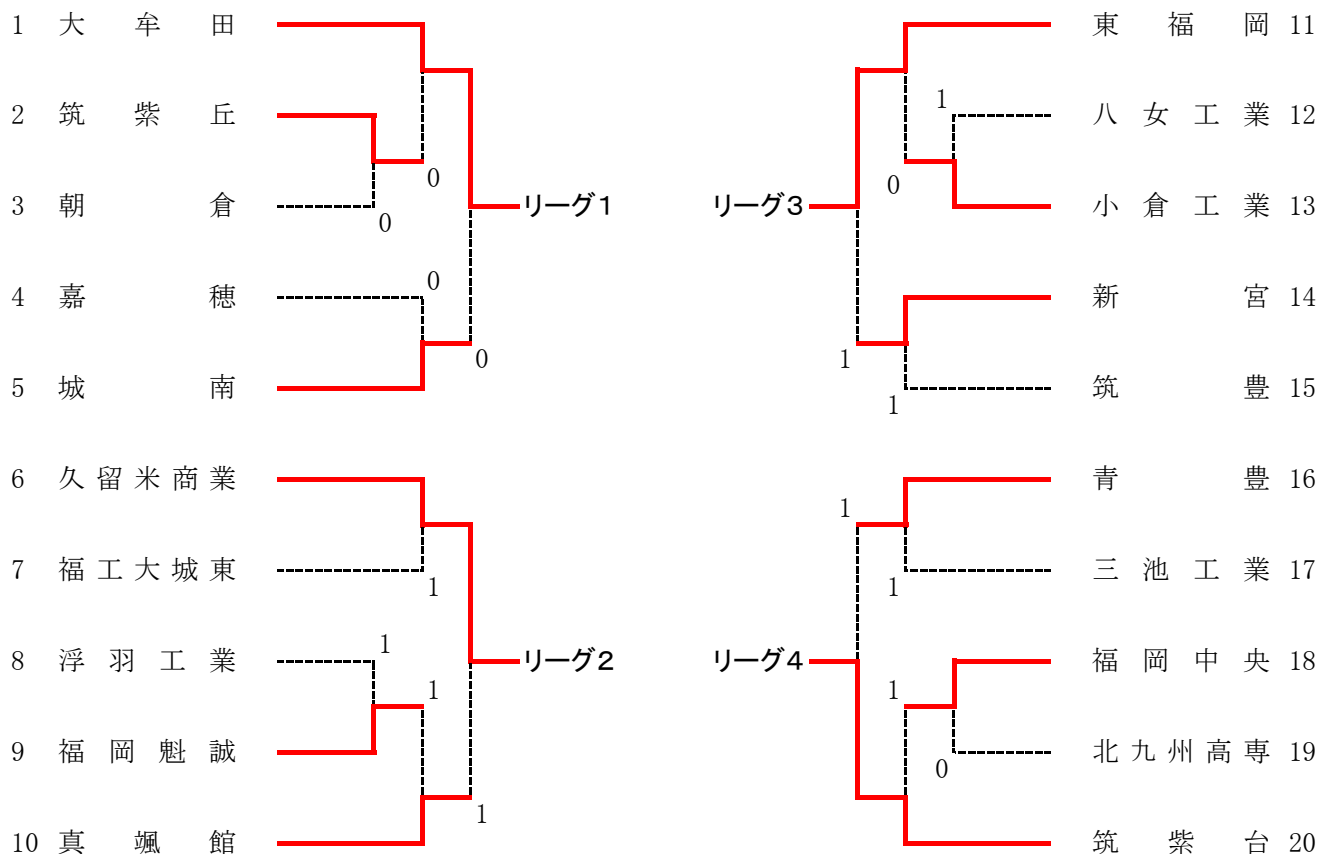

令和4年度 福岡県高等学校総合体育大会ソフトテニス競技大会

兼 全国高等学校総合体育大会ソフトテニス競技大会 福岡県予選
兼 全九州高等学校ソフトテニス競技大会 福岡県予選

2022. 6. 4
新宝満川テニスコート

男子団体の部

決勝リーグ

		1	2	3	4	勝	負	順位
1	大牟田		②	②	1	2	1	1
2	久留米商業	1		1	0	0	3	4
3	東福岡	1	②		②	2	1	2
4	筑紫台	②	③	1		2	1	3

試合順
1 - 2 3 - 4
1 - 3 2 - 4
1 - 4 2 - 3

令和4年度 福岡県高等学校総合体育大会ソフトテニス競技大会

兼 全国高等学校総合体育大会ソフトテニス競技大会 福岡県予選
兼 全九州高等学校ソフトテニス競技大会 福岡県予選

2022. 6. 4
今津運動公園テニスコート

女子団体の部

決勝リーグ

		1	2	3	4	勝	負	順位
1	中村学園女子		③	③	②	3	0	1
2	福岡西陵	0		0	0	0	3	4
3	福岡女子	0	③		1	1	2	3
4	誠修	1	③	②		2	1	2

試合順 1 - 2 3 - 4
1 - 3 2 - 4
1 - 4 2 - 3