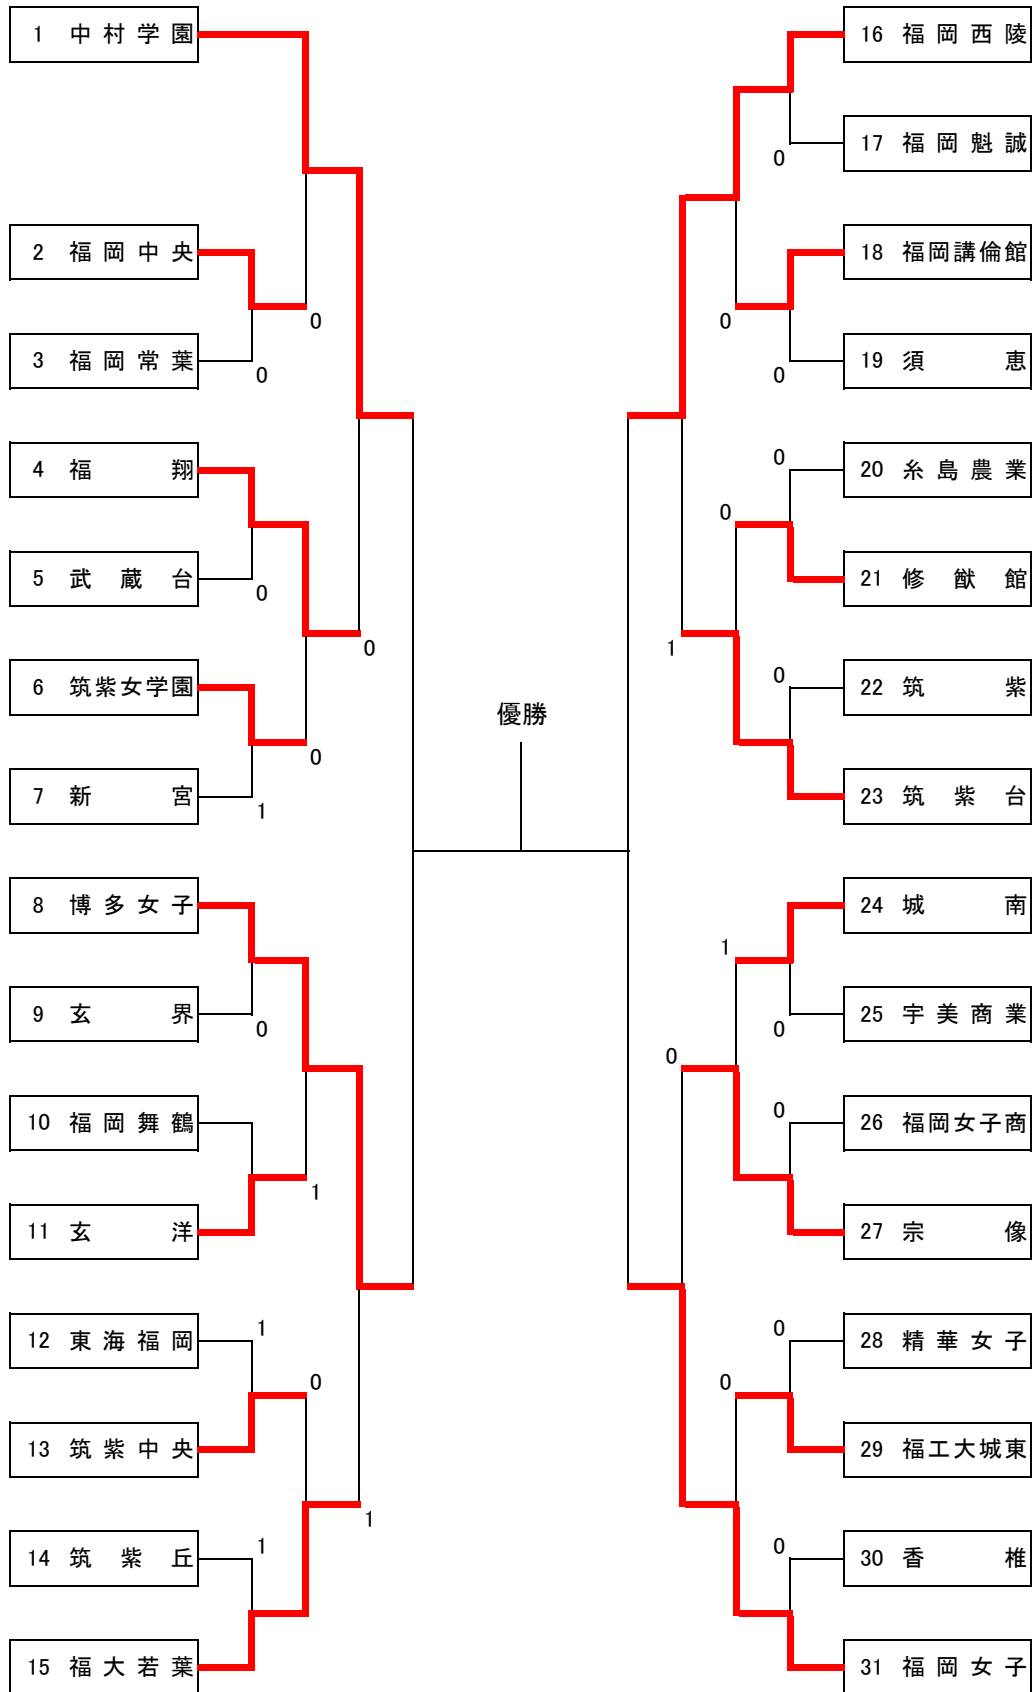

令和4年度福岡県高等学校ソフトテニス新人大会中部ブロック予選会

令和4年9月11日

名島運動公園

女子団体の部

第3位決定戦

第5位～第8位決定戦

第7位・第8位決定戦

第9位決定戦