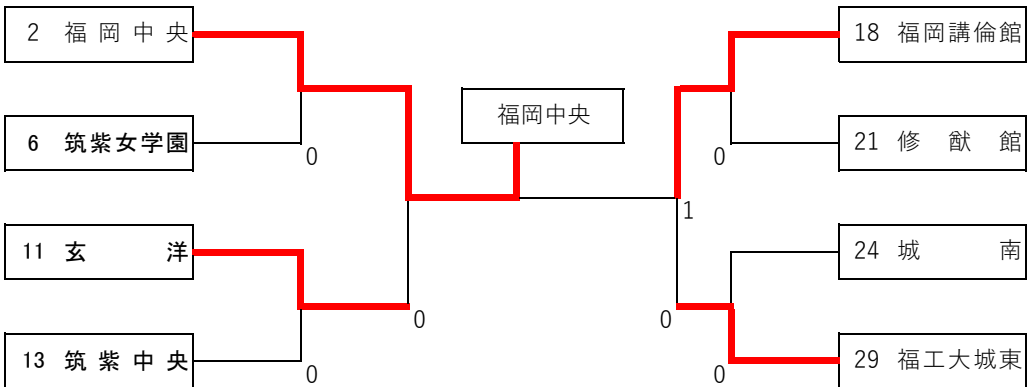

令和4年度福岡県高等学校ソフトテニス新人大会中部ブロック予選会

令和4年9月11日

名島運動公園

女子団体の部

第3位決定戦

第5位～第8位決定戦

第7位・第8位決定戦

第9位決定戦