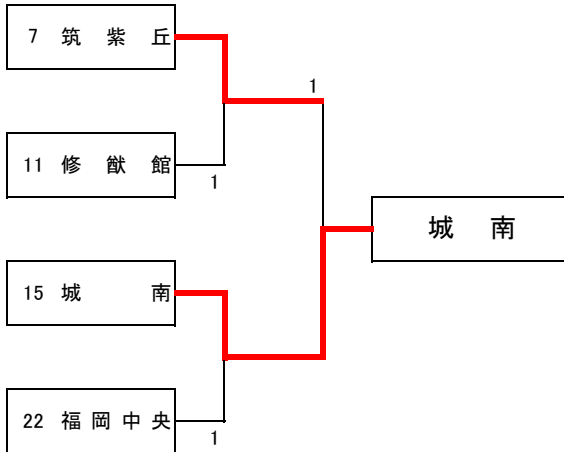

令和4年度福岡県高等学校ソフトテニス新人大会中部ブロック予選会

令和4年9月11日
今津運動公園

男子団体の部

第3位決定戦

第5位～第8位決定戦

第7位・第8位決定戦

令和4年度福岡県高等学校ソフトテニス新人大会中部ブロック予選会

令和4年9月10・11日
今津運動公園テニスコート

【決勝戦】

48 水上・中川(筑紫台) 0-④ 118 石井・赤木(東福岡)

【3位決定戦】

1 林・入口(東福岡) 2-④ 188 嘉茂・岩本(筑紫台)