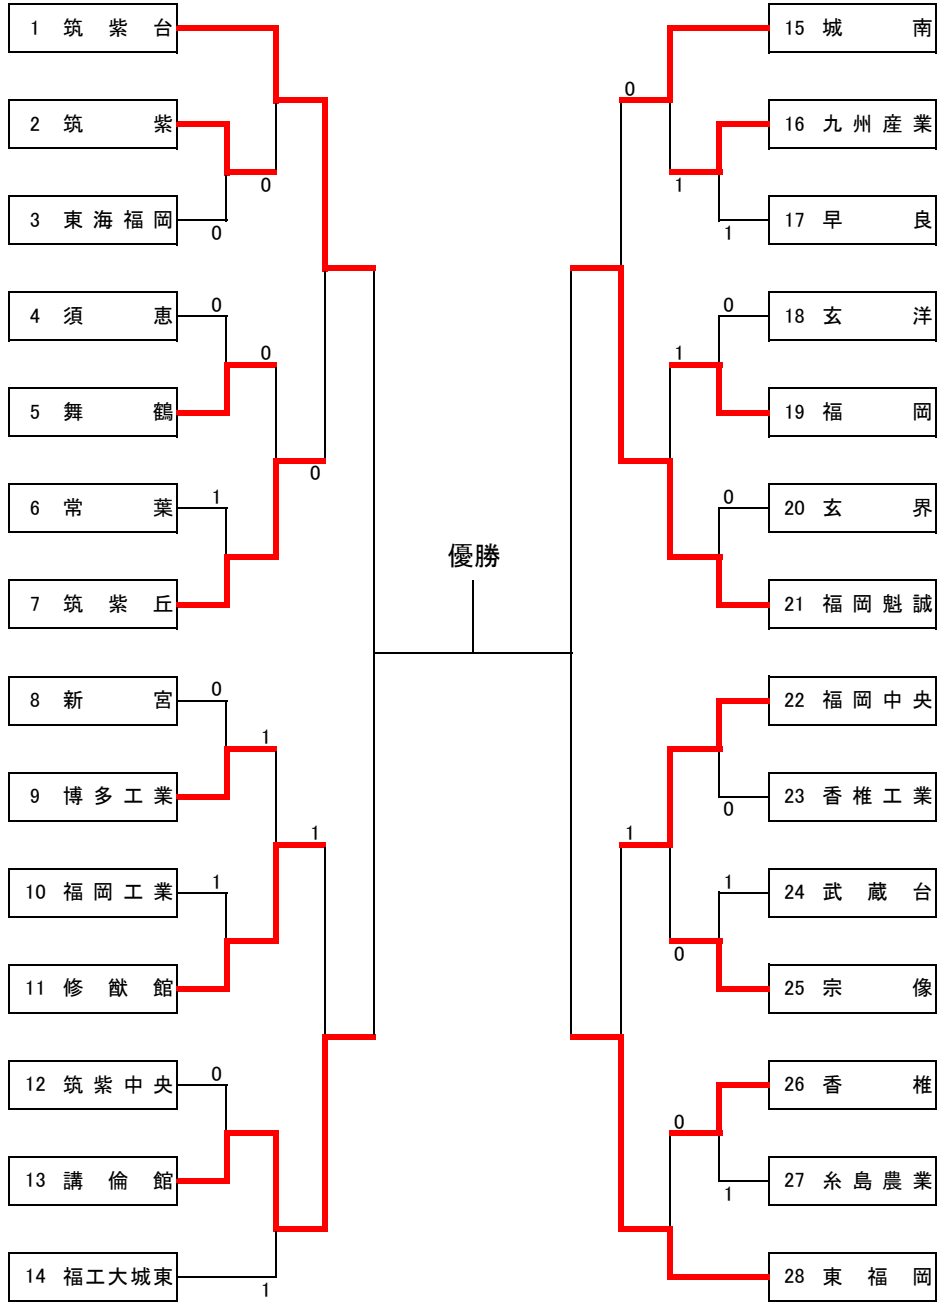

令和4年度福岡県高等学校ソフトテニス新人大会中部ブロック予選会

令和4年9月11日
今津運動公園

男子団体の部

第3位決定戦

第5位～第8位決定戦

第7位・第8位決定戦

令和4年度福岡県高等学校ソフトテニス新人大会中部ブロック予選会

令和4年9月10・11日
今津運動公園テニスコート

【決勝戦】

48 水上・中川(筑紫台) 0-④ 118 石井・赤木(東福岡)

【3位決定戦】

1 林・入口(東福岡) 2-④ 188 嘉茂・岩本(筑紫台)