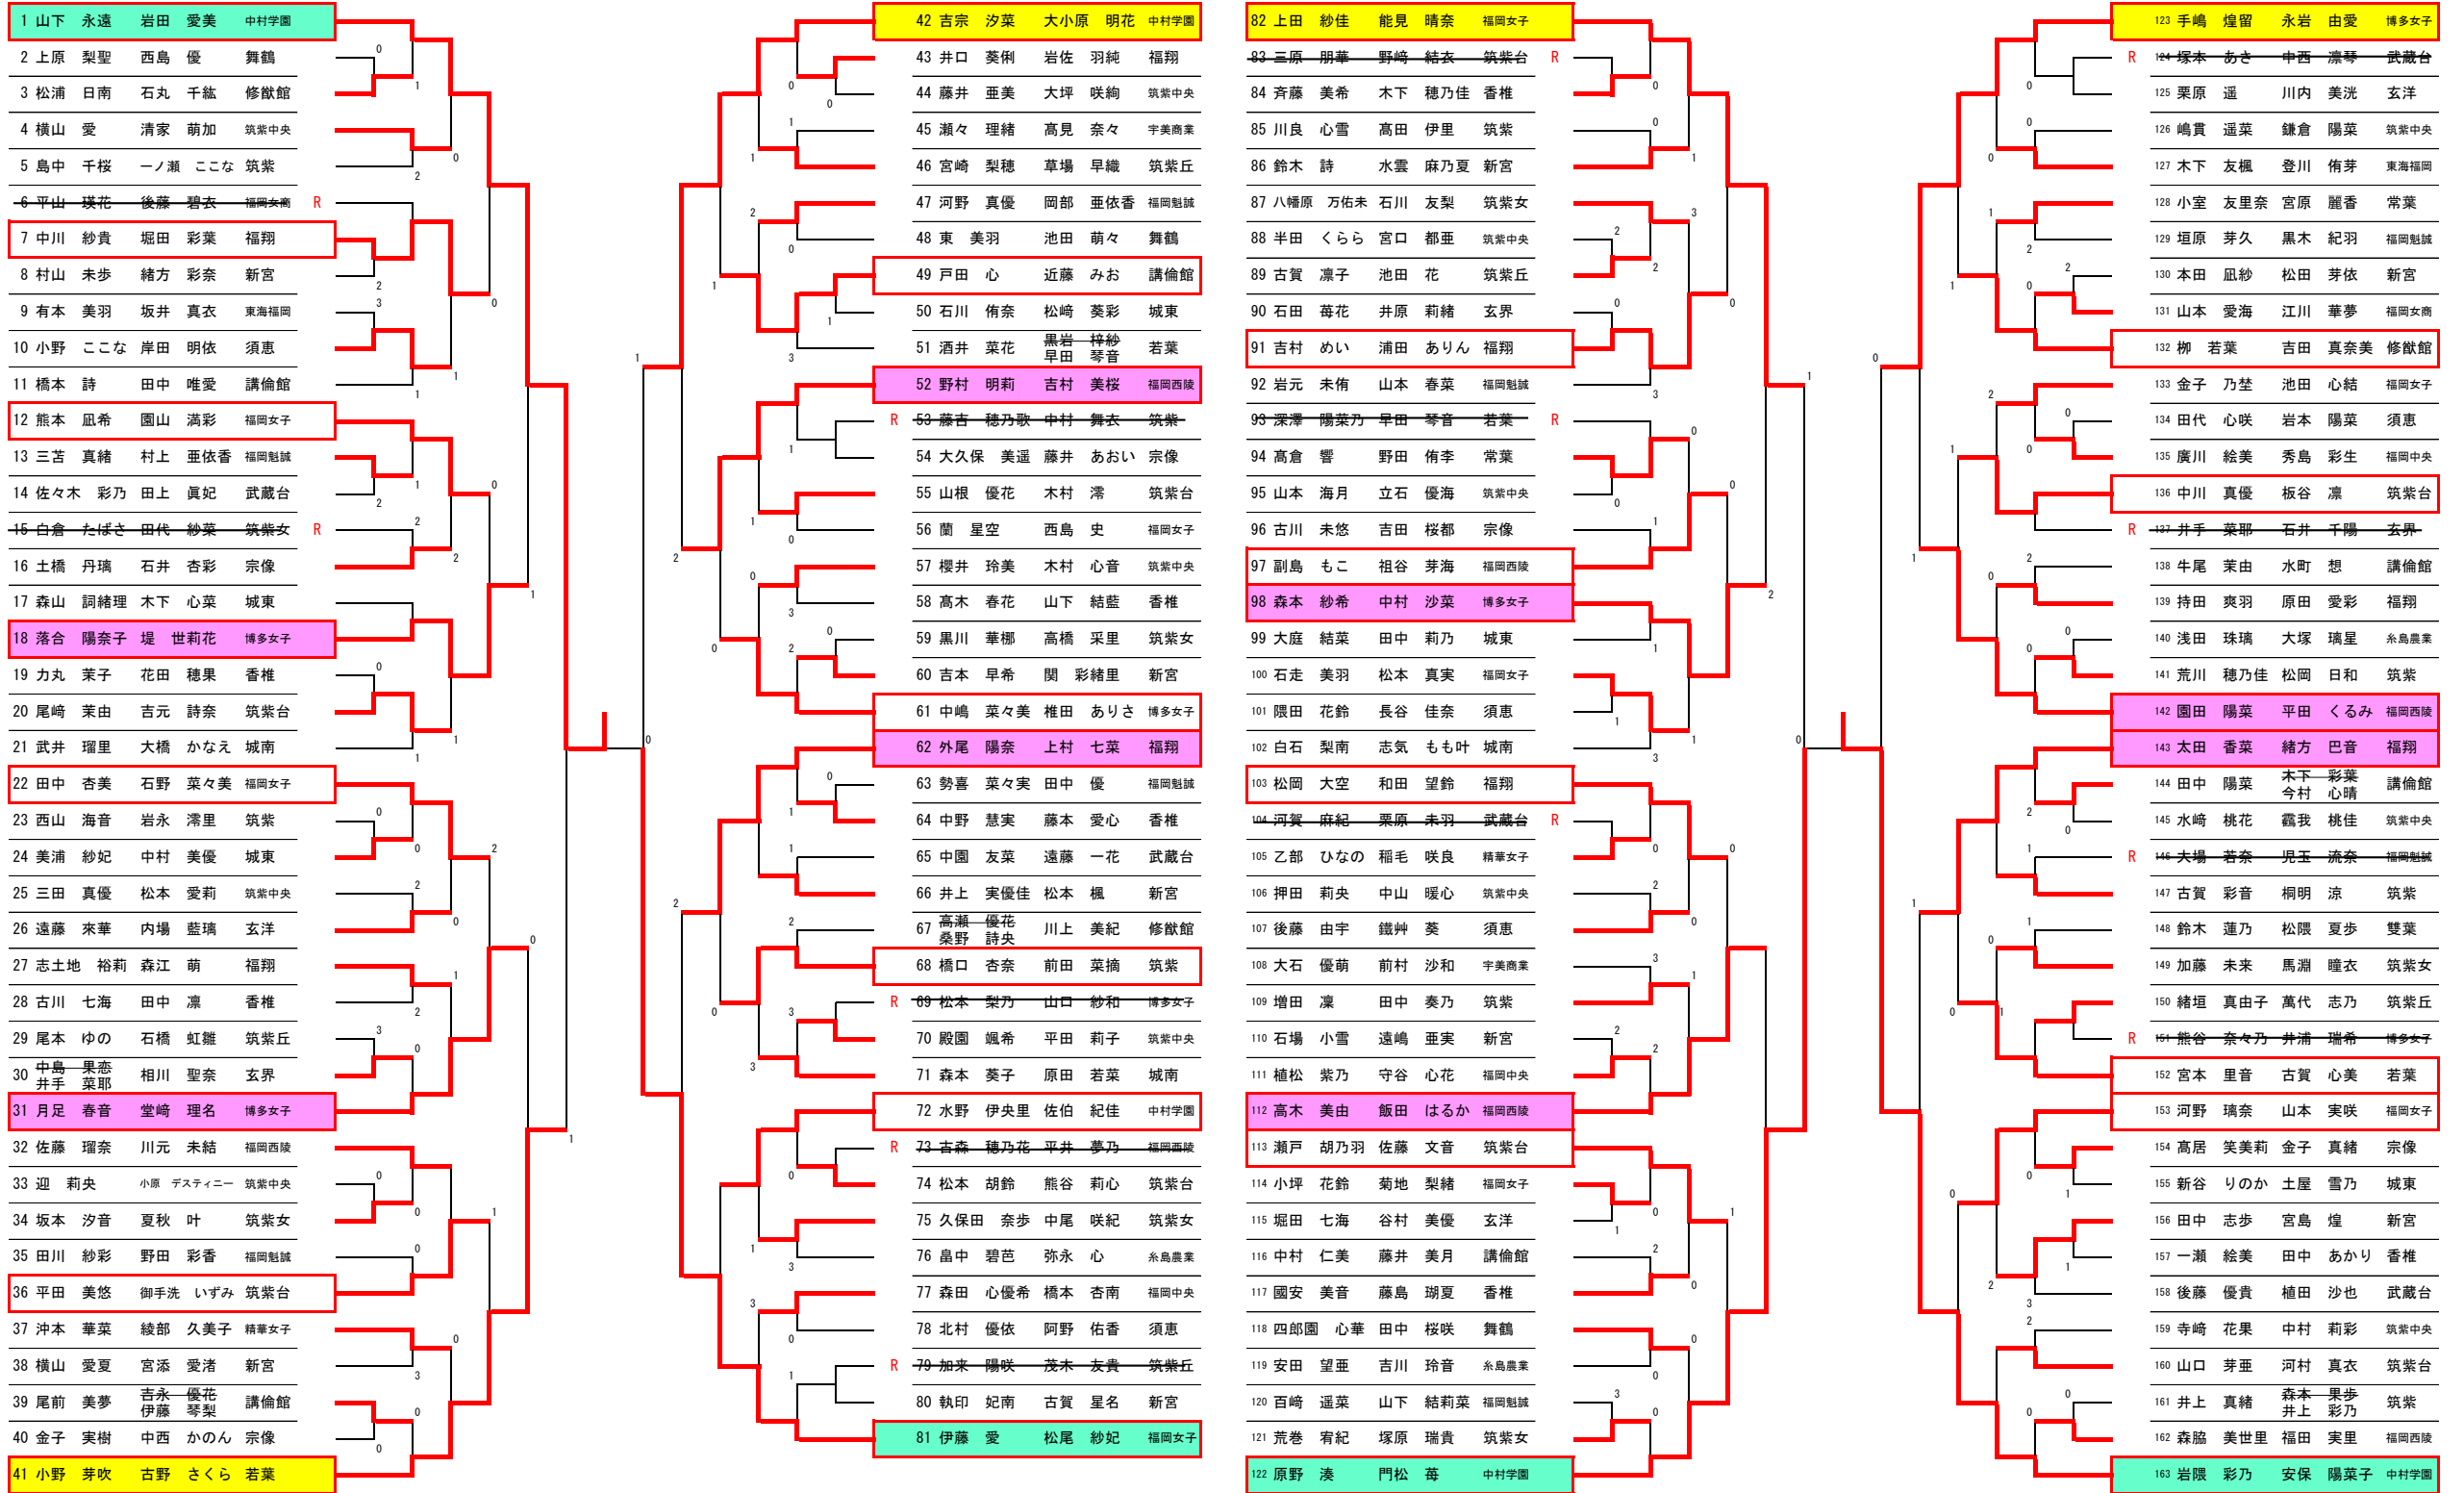

令和4年度福岡県中部ブロック高等学校ソフトテニス1・2年生大会

令和4年8月20・21日
名島公園テニスコート

女子個人の部

決勝戦
1 山下 永遠 岩田 愛美 中村学園 ④
2 163 岩隈 彩乃 安保 陽菜子 中村学園
3 伊藤 愛 松尾 紗紀 福岡女子 0
4 122 原野 湊 門松 莓 中村学園

令和4年度福岡県中部ブロック高等学校ソフトテニス1・2年生大会 女子結果一覧

《女子個人の部》

順位			
(1)	1	山下 永遠	中村学園
		岩田 愛美	
(2)	2	岩隈 彩乃	中村学園
		安保 陽菜子	
(3)	3	原野 湊	中村学園
		門松 莓	
(4)	4	伊藤 愛	福岡女子
		松尾 紗妃	
(5)	5	小野 芽吹	若葉
		古野 さくら	
(6)	5	手嶋 煌留	博多女子
		永岩 由愛	
(7)	5	上田 紗佳	福岡女子
		能見 晴奈	
(8)	5	吉宗 汐菜	中村学園
		大小原 明花	
(9)	9	落合 陽奈子	博多女子
		堤 世莉花	
(10)	9	太田 香菜	福翔
		緒方 巴音	
(11)	9	高木 美由	福岡西陵
		飯田 はるか	
(12)	9	外尾 陽奈	福翔
		上村 七菜	
(13)	9	月足 春音	博多女子
		堂崎 理名	
(14)	9	園田 陽菜	福岡西陵
		平田 くるみ	
(15)	9	森本 紗希	博多女子
		中村 沙菜	
(16)	9	野村 明莉	福岡西陵
		吉村 美桜	

順位			
(17)	17	中川 紗貴	福翔
		堀田 彩葉	
(18)	17	河野 璃奈	福岡女子
		山本 実咲	
(19)	17	瀬戸 胡乃羽	筑紫台
		佐藤 文音	
(20)	17	水野 伊央里	中村学園
		佐伯 紀佳	
(21)	17	平田 美悠	筑紫台
		御手洗 いずみ	
(22)	17	柳 若葉	修猷館
		吉田 真奈美	
(23)	17	吉村 めい	福翔
		浦田 ありん	
(24)	17	戸田 心	講倫館
		近藤 みお	
(25)	17	熊本 凧希	福岡女子
		園山 満彩	
(26)	17	宮本 里音	若葉
		古賀 心美	
(27)	17	松岡 大空	福翔
		和田 望鈴	
(28)	17	橋口 杏奈	筑紫
		前田 菜摘	
(29)	17	田中 杏美	福岡女子
		石野 菜々美	
(30)	17	中川 真優	筑紫台
		板谷 凜	
(31)	17	副島 もこ	福岡西陵
		祖谷 芽海	
(32)	17	中嶋 菜々美	博多女子
		椎田 ありさ	