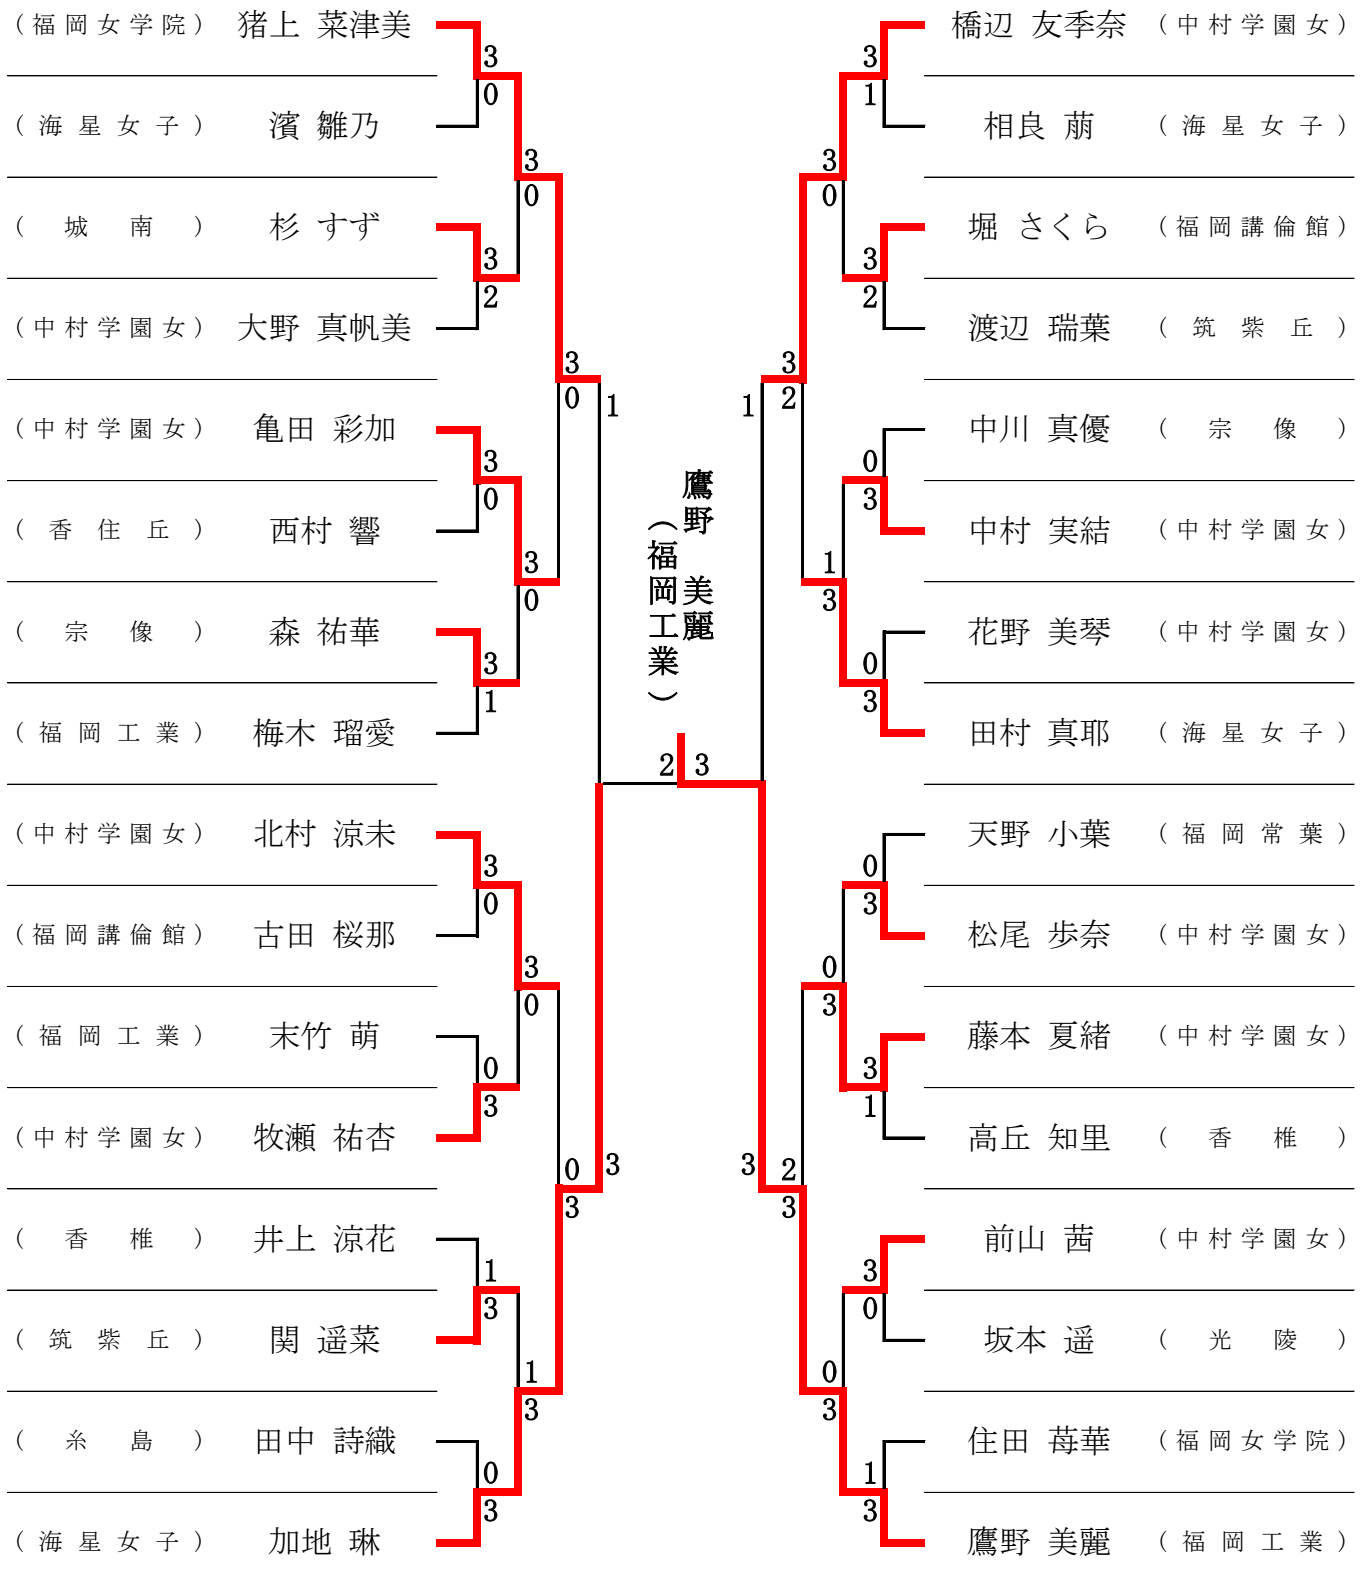

令和4年度 福岡県高等学校総合体育大会卓球選手権大会
福岡中部ブロック予選会

期日：2022年5月7日(土)～5月8(日)

会場：福岡市民体育館

男子シングルス ベスト32 (371名参加)

| | | | | | | |
|--------|--------|---|----------------|---|--------------|---------------|
| (福岡工業) | 前田 智哉 | 3 | 日笠山優太 (東福岡) | 3 | 三室 光輝 (福岡工業) | |
| (福岡常葉) | 川原 匠翔 | 1 | | 1 | 1 | 楠 翔太郎 (福岡) |
| (中村三陽) | 金ヶ江 浩人 | 0 | | 3 | 3 | 山本 峻矢 (中村三陽) |
| (東福岡) | 鶴田 智也 | 3 | | 1 | 1 | 中島 士文 (福大大濠) |
| (福翔) | 増永 悠岐 | 2 | | 3 | 3 | 手寫 晴輝 (九州産業) |
| (福岡工業) | 吉井 佑心 | 3 | | 1 | 3 | 中山 憲太 (宗像) |
| (東福岡) | 竹房 和音 | 2 | | 3 | 0 | 船津 晴磨 (香椎) |
| (福岡常葉) | 幸野 史弥 | 3 | | 1 | 2 | 田中 凌大 (筑紫中央) |
| (城南) | 國本 優希 | 0 | | 3 | 3 | 勝原 涼介 (修猷館) |
| (東福岡) | 石田 樹希 | 3 | | 0 | 3 | 松尾 龍之介 (宗像) |
| (福岡工業) | 北平 遥輝 | 3 | | 3 | 2 | 中山 晴貴 (東福岡) |
| (福岡常葉) | 井手 優人 | 1 | | 0 | 3 | 花田 光太郎 (宗像) |
| (福岡) | 津崎 卓真 | 0 | | 3 | 1 | 石坂 海 (東福岡) |
| (東福岡) | 日笠山 優太 | 3 | | 3 | 2 | 西本 拓馬 (筑紫) |
| (西南学院) | 尾道 歩夢 | 1 | | 0 | 3 | 椎葉 陽 (福岡常葉) |
| (中村三陽) | 柴原 幸一郎 | 3 | | 0 | 0 | 日名子 朋喜 (福岡工業) |

令和4年度 福岡県高等学校総合体育大会卓球選手権大会
福岡中部ブロック予選会

期日：2022年5月7日(土)～5月8(日)
会場：福岡市民体育館

男子シングルス

| | | | |
|-------------|----------------------|---|----------------------|
| 準々決勝 (1) | 鶴田 智也 (東 福 岡) | (3) 11 - 6 10 - 12 11 - 7 (1) 11 - 9 | 吉井 佑心 (福 岡 工 業) |
| 準々決勝 (2) | 石田 樹希 (東 福 岡) | (1) 13 - 15 10 - 12 (2) 14 - 11 | 日笠山 優太 (東 福 岡) |
| 準々決勝 (3) | 三室 光輝 (福 岡 工 業) | (3) 11 - 6 9 - 11 8 - 11 (2) 11 - 1 11 - 8 | 中山 憲太 (宗 像) |
| 準々決勝 (4) | 中山 晴貴 (東 福 岡) | (3) 5 - 11 11 - 6 11 - 8 (2) 10 - 12 11 - 8 | 椎葉 陽 (福 岡 常 葉) |

| | | | |
|------------|----------------------|---|---------------------|
| 準決勝 (1) | 鶴田 智也 (東 福 岡) | (1) 11 - 7 9 - 11 10 - 12 (3) 7 - 11 | 日笠山 優太 (東 福 岡) |
| 準決勝 (2) | 三室 光輝 (福 岡 工 業) | (3) 7 - 11 11 - 6 11 - 5 (1) 12 - 10 | 中山 晴貴 (東 福 岡) |

令和4年度 福岡県高等学校総合体育大会卓球選手権大会 福岡中部ブロック予選会

期日：2022年5月7日(土)～5月8(日)

会場：福岡市民体育館

女子シングルス ベスト32 (247名参加)

令和4年度 福岡県高等学校総合体育大会卓球選手権大会
福岡中部ブロック予選会

期日：2022年5月7日(土)～5月8日(日)

会場：福岡市民体育館

女子シングルス