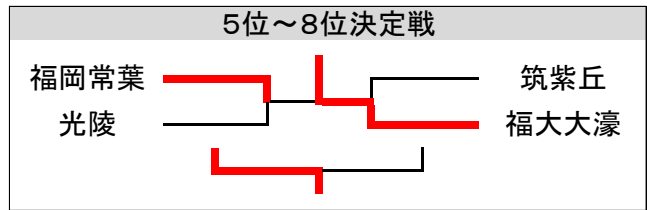

令和4年度 福岡県高等学校卓球新人大会 福岡中部ブロック予選会

期日：2022年10月29日(土)～30日(日)

会場：福岡市民体育館

男子学校対抗

9位～12位決定戦

Aパート	糸島	城南	筑紫	勝敗	順位
糸島	-	2-3	3-0	1-1	2
城南	3-2	-	3-0	2-0	1
筑紫	0-3	0-3	-	0-2	3

Bパート	筑陽学園	香工	福岡	勝敗	順位
筑陽学園	-	1-3	0-3	0-2	3
香椎工業	3-1	-	0-3	1-1	2
福岡	3-0	3-0	-	2-0	1

9・10位決定戦
城南 — 福岡

11・12位決定戦
糸島 — 香椎工業

令和4年度 福岡県高等学校卓球新人大会 福岡中部ブロック予選会

期日：2022年10月29日(土)～30日(日)

会場：福岡市民体育館

女子学校対抗

9位～12位決定戦

Aパート	上智	福岡	城南	筑前	勝敗	順位
上智福岡	-	1-3	1-3	0-3	0-3	4
福岡	3-1	-	2-3	1-3	1-2	3
城南	3-1	3-2	-	1-3	2-1	2
筑前	3-0	3-1	3-1	-	3-0	1