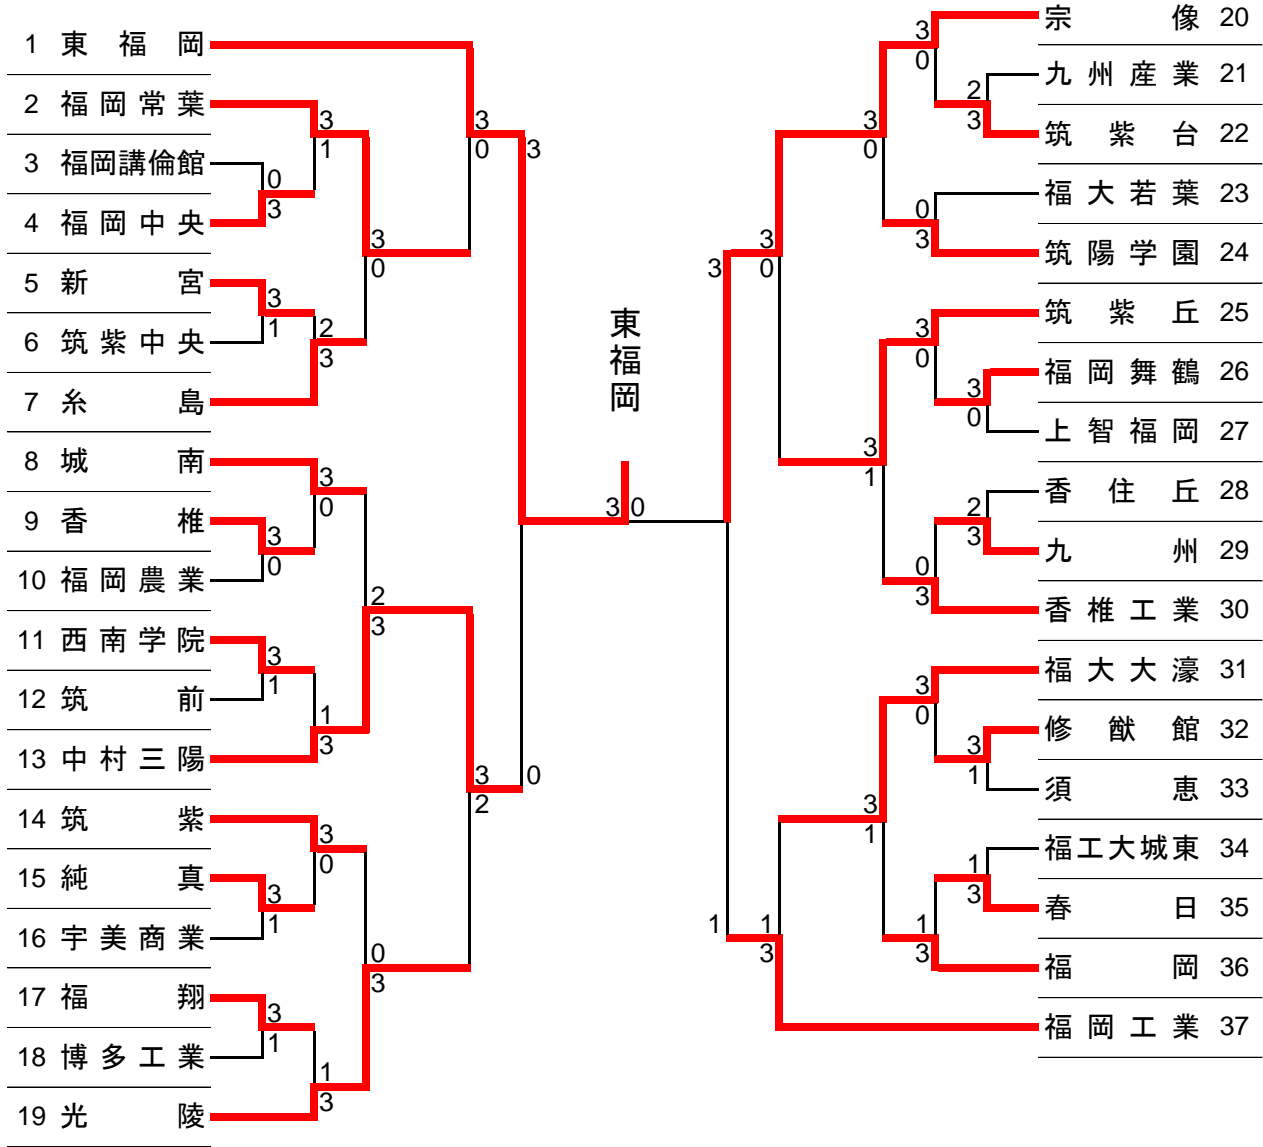

令和4年度 福岡県高等学校卓球新人大会 福岡中部ブロック予選会

期日：2022年10月29日(土)～30日(日)

会場：福岡市民体育館

男子学校対抗

9位～12位決定戦

Aパート	糸島	城南	筑紫	勝敗	順位
糸島	-	2-3	3-0	1-1	2
城南	3-2	-	3-0	2-0	1
筑紫	0-3	0-3	-	0-2	3

Bパート	筑陽学園	香工	福岡	勝敗	順位
筑陽学園	-	1-3	0-3	0-2	3
香椎工業	3-1	-	0-3	1-1	2
福岡	3-0	3-0	-	2-0	1

9・10位決定戦
城南 — 福岡

11・12位決定戦
糸島 — 香椎工業

令和4年度 福岡県高等学校卓球新人大会 福岡中部ブロック予選会

期日：2022年10月29日(土)～30日(日)

会場：福岡市民体育館

女子学校対抗

9位～12位決定戦

Aパート	上智	福岡	城南	筑前	勝敗	順位
上智福岡	-	1-3	1-3	0-3	0-3	4
福岡	3-1	-	2-3	1-3	1-2	3
城南	3-1	3-2	-	1-3	2-1	2
筑前	3-0	3-1	3-1	-	3-0	1

Bパート	純真	福翔	九産	須恵	勝敗	順位
純真	-	0-3	0-3	1-3	0-3	4
福翔	3-0	-	3-2	1-3	2-1	2
九州産業	3-0	2-3	-	3-0	2-1	1
須恵	3-1	3-1	0-3	-	2-1	3

9・10位決定戦
筑前 — 九州産業

11・12位決定戦
城南 — 福翔

令和4年度 福岡県高等学校卓球新人大会
福岡中部ブロック予選会

期日：2022年10月29日(土)～30日(日)

会場：福岡市民体育館

男子学校対抗

女子学校対抗

1	東福岡高校	1	中村学園女高校
2	宗像高校	2	宗像高校
3	福岡工業高校	3	福岡常葉高校
4	中村三陽高校	4	糸島高校
5	福大大濠高校	5	海星女子高校
6	福岡常葉高校	6	光陵高校
7	光陵高校	7	香椎高校
8	筑紫丘高校	8	新宮高校
9	福岡高校	9	筑前高校
10	城南高校	10	九州産業高校
11	糸島高校	11	城南高校
12	香椎工業高校	12	福翔高校