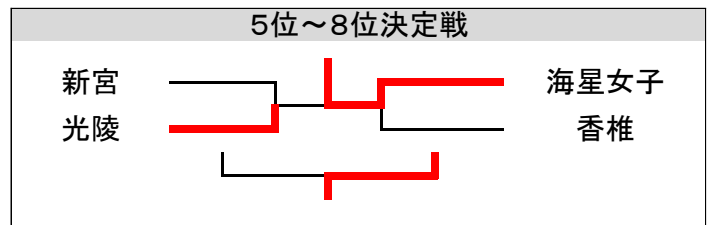

9・10位決定戦
城南 — 福岡

11・12位決定戦
糸島 — 香椎工業

令和4年度 福岡県高等学校卓球新人大会 福岡中部ブロック予選会

期日：2022年10月29日(土)～30日(日)

会場：福岡市民体育館

女子学校対抗

9位～12位決定戦

Aパート	上智	福岡	城南	筑前	勝敗	順位
上智福岡	-	1-3	1-3	0-3	0-3	4
福岡	3-1	-	2-3	1-3	1-2	3
城南	3-1	3-2	-	1-3	2-1	2
筑前	3-0	3-1	3-1	-	3-0	1