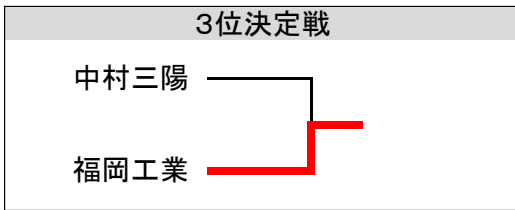

令和4年度 福岡県高等学校卓球新人大会 福岡中部ブロック予選会

期日：2022年10月29日(土)～30日(日)

会場：福岡市民体育館

男子学校対抗

9位～12位決定戦

Aパート	糸島	城南	筑紫	勝敗	順位
糸島	-	2-3	3-0	1-1	2
城南	3-2	-	3-0	2-0	1
筑紫	0-3	0-3	-	0-2	3

Bパート	筑陽学園	香工	福岡	勝敗	順位
筑陽学園	-	1-3	0-3	0-2	3
香椎工業	3-1	-	0-3	1-1	2
福岡	3-0	3-0	-	2-0	1

9・10位決定戦
城南 — 福岡

11・12位決定戦
糸島 — 香椎工業

令和4年度 福岡県高等学校卓球新人大会 福岡中部ブロック予選会

期日：2022年10月29日(土)～30日(日)

会場：福岡市民体育館

女子学校対抗

9位～12位決定戦

Aパート	上智	福岡	城南	筑前	勝敗	順位
上智福岡	-	1-3	1-3	0-3	0-3	4
福岡	3-1	-	2-3	1-3	1-2	3
城南	3-1	3-2	-	1-3	2-1	2
筑前	3-0	3-1	3-1	-	3-0	1