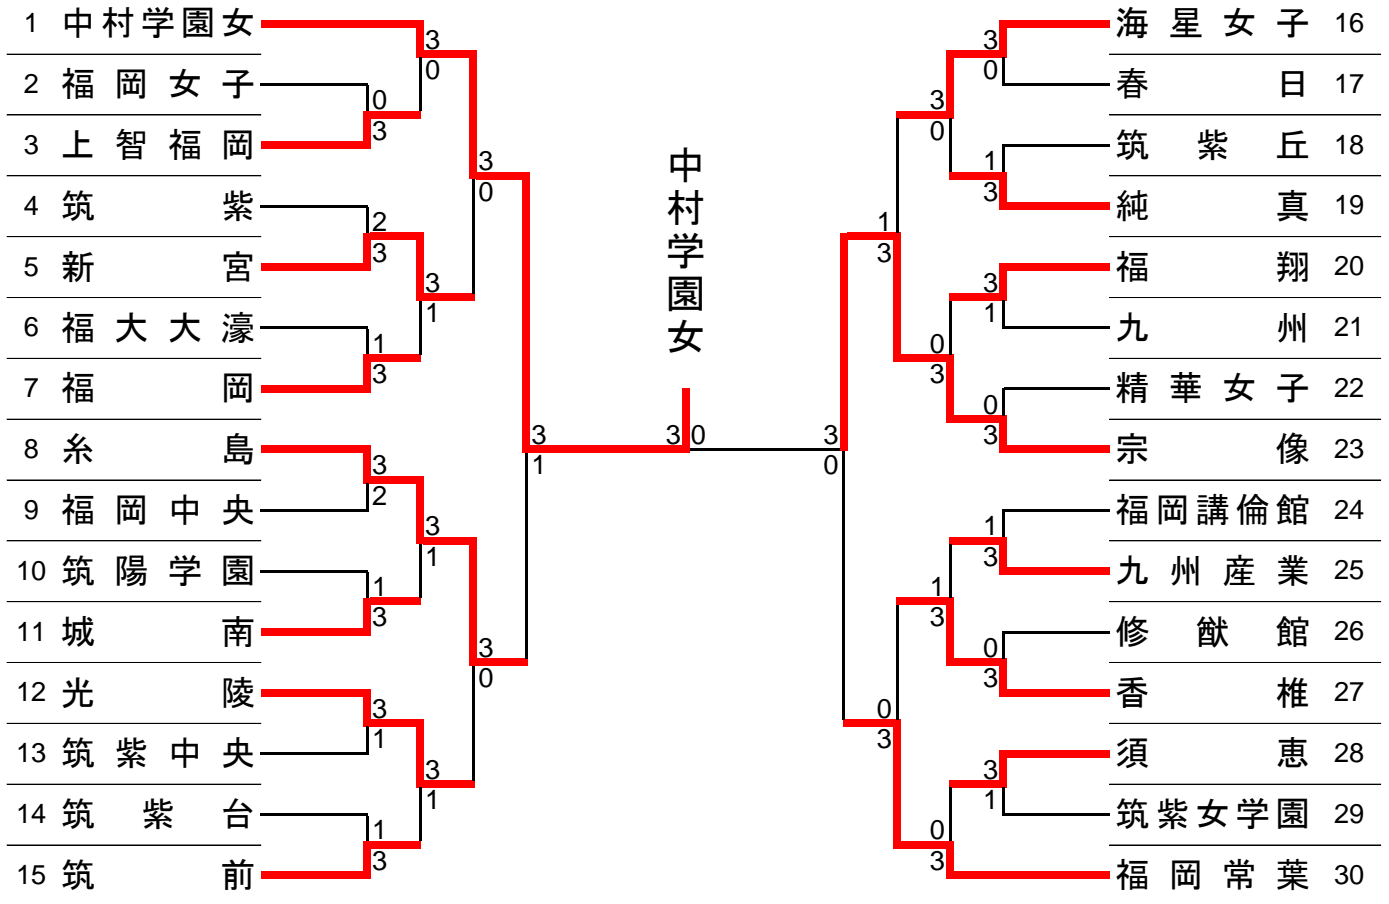

令和4年度 福岡県高等学校卓球新人大会 福岡中部ブロック予選会

期日：2022年10月29日(土)～30日(日)

会場：福岡市民体育館

男子学校対抗

9位～12位決定戦

Aパート	糸島	城南	筑紫	勝敗	順位
糸島	-	2-3	3-0	1-1	2
城南	3-2	-	3-0	2-0	1
筑紫	0-3	0-3	-	0-2	3

Bパート	筑陽学園	香工	福岡	勝敗	順位
筑陽学園	-	1-3	0-3	0-2	3
香椎工業	3-1	-	0-3	1-1	2
福岡	3-0	3-0	-	2-0	1

9・10位決定戦
城南 — 福岡

11・12位決定戦
糸島 — 香椎工業

令和4年度 福岡県高等学校卓球新人大会 福岡中部ブロック予選会

期日：2022年10月29日(土)～30日(日)

会場：福岡市民体育館

女子学校対抗

9位～12位決定戦

Aパート	上智	福岡	城南	筑前	勝敗	順位
上智福岡	-	1-3	1-3	0-3	0-3	4
福岡	3-1	-	2-3	1-3	1-2	3
城南	3-1	3-2	-	1-3	2-1	2
筑前	3-0	3-1	3-1	-	3-0	1

Bパート	純真	福翔	九産	須恵	勝敗	順位
純真	-	0-3	0-3	1-3	0-3	4
福翔	3-0	-	3-2	1-3	2-1	2
九州産業	3-0	2-3	-	3-0	2-1	1
須恵	3-1	3-1	0-3	-	2-1	3

9・10位決定戦
筑前 — 九州産業

11・12位決定戦
城南 — 福翔

令和4年度 福岡県高等学校卓球新人大会
福岡中部ブロック予選会

期日：2022年10月29日(土)～30日(日)

会場：福岡市民体育館

男子学校対抗

女子学校対抗

1	東福岡高校	1	中村学園女高校
2	宗像高校	2	宗像高校
3	福岡工業高校	3	福岡常葉高校
4	中村三陽高校	4	糸島高校
5	福大大濠高校	5	海星女子高校
6	福岡常葉高校	6	光陵高校
7	光陵高校	7	香椎高校
8	筑紫丘高校	8	新宮高校
9	福岡高校	9	筑前高校
10	城南高校	10	九州産業高校
11	糸島高校	11	城南高校
12	香椎工業高校	12	福翔高校