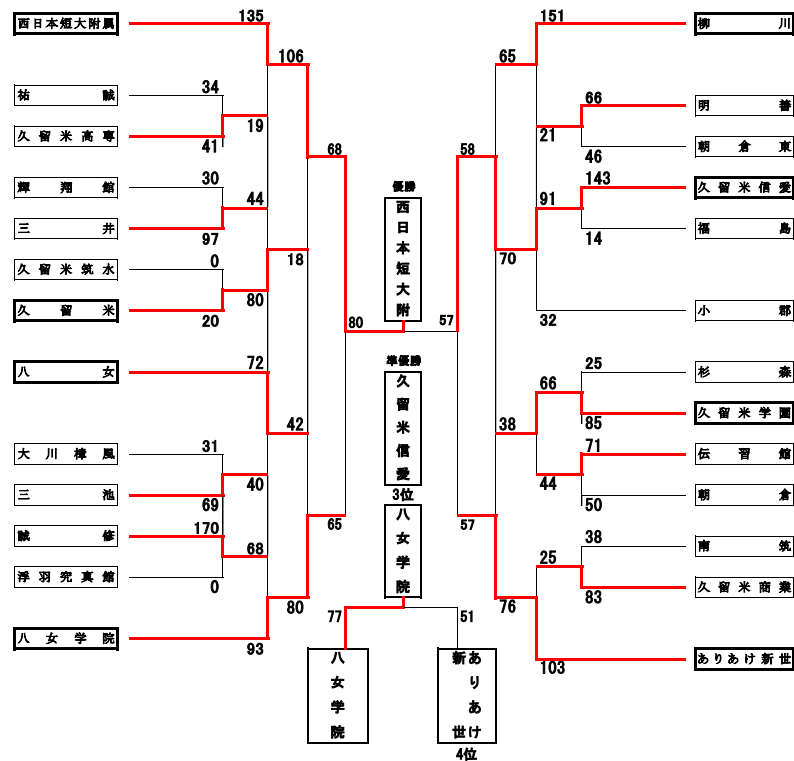

令和4年度 福岡県高等学校バスケットボール新人大会南部ブロック予選会
兼 全九州高等学校バスケットボール春季選手権大会南部ブロック予選 組合せ

期日：令和4年 12月11, 17, 18, 24, 26日

会場：筑後広域公園体育館ほか

県大会：八女学院・男子7位までの8チーム、女子8位まで県大会に出場する

【 男子の部 】

【 女子の部 】

優勝	柳川
準優勝	三井
第3位	八女工業
第4位	小郡
第5位	朝倉
第6位	有明高専
第7位	三井
第8位	八女