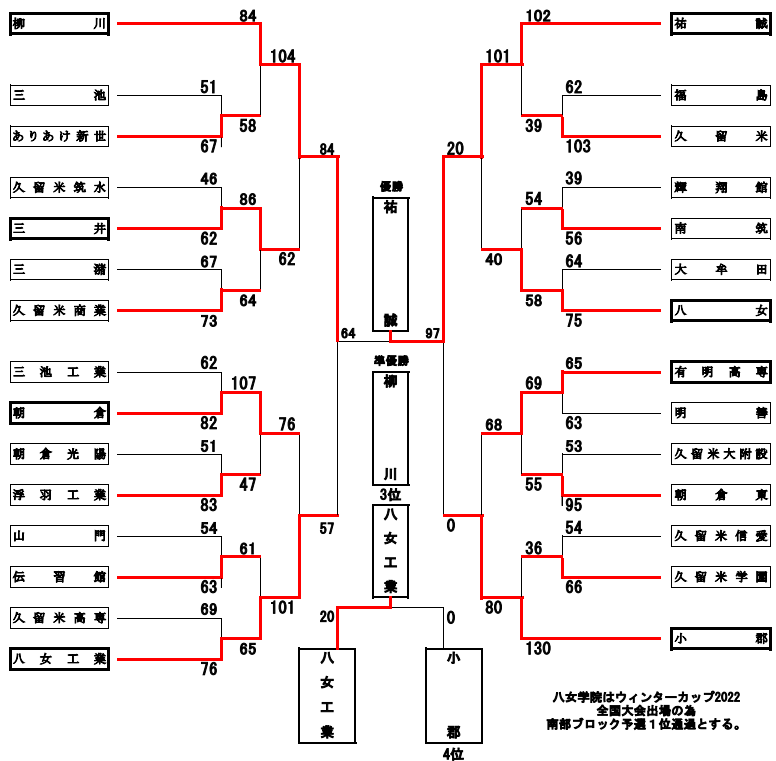

令和4年度 福岡県高等学校バスケットボール新人大会南部ブロック予選会
兼 全九州高等学校バスケットボール春季選手権大会南部ブロック予選 組合せ

期日：令和4年 12月11, 17, 18, 24, 26日

会場：筑後広域公園体育館ほか

県大会：八女学院・男子7位までの8チーム、女子8位まで県大会に出場する

【 男子の部 】

【 女子の部 】

優勝	柳川
準優勝	三井
第3位	八女工業
第4位	小郡
第5位	朝倉
第6位	有明高専
第7位	三井
第8位	八女

[男子下位トーナメント]

優勝	西日本短大附属
準優勝	久留米信愛
第3位	八女学院
第4位	ありあけ新世
第5位	柳川
第6位	久留米
第7位	久留米学園
第8位	八女

[女子下位トーナメント]

令和4年度 福岡県高等学校バスケットボール新人大会南部ブロック予選会 兼 全九州高等学校バスケットボール春季選手権大会南部ブロック予選 組合せ

期日：令和4年 12月11日, 17日, 18日, 24日, 25日 会場：筑後広域公園体育館ほか 県大会：男子第7位, 女子第8位まで, 県大会に進出する

【 男子 の 部 】

1回戦

あ 新	り あ け 世	10 16 18 23	1Q 2Q 3Q 4Q	7 14 6 24	三 池	67	51	三 井	15 24 19 4	1Q 2Q 3Q 4Q	15 9 11 11	久 留 米 筑	米 水	73	46	久 留 米 業	14 20 21 18	1Q 2Q 3Q 4Q	13 21 19 14	三 井	77	67		1Q 2Q 3Q 4Q 延長	
朝 倉	25 12 21 24	1Q 2Q 3Q 4Q	24 17 9 12	三 池 工 業	82	62	浮 羽 工 業	19 23 20 21	1Q 2Q 3Q 4Q	16 10 15 10	朝 倉 光 陽	51	伝 習 館	19 19 10 15 15	1Q 2Q 3Q 4Q	19 8 15 12	山 門	54	八 女 工 業	22 18 22 14	1Q 2Q 3Q 4Q	25 11 17 16	久 留 米 高 専	76	69
久 留 米	30 19 27 27	1Q 2Q 3Q 4Q	11 14 16 21	福 島	103	62	南 筑	12 14 12 18	1Q 2Q 3Q 4Q	13 14 9 3	輝 翔 館	39	八 女	12 25 26 12	1Q 2Q 3Q 4Q	13 13 17 21	大 牟 田	64		1Q 2Q 3Q 4Q 延長					
有 明 高 専	19 14 11 21	1Q 2Q 3Q 4Q	13 15 14 21	明 善	65	63	朝 倉 東	21 28 24 22	1Q 2Q 3Q 4Q	10 12 14 17	久 留 米 大 附 大 設	53	久 留 米 園	21 17 16 12	1Q 2Q 3Q 4Q	19 5 19 11	久 留 米 信 愛	54		1Q 2Q 3Q 4Q 延長					