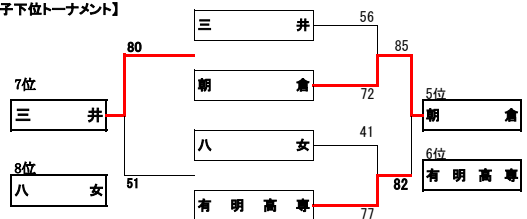

令和4年度 福岡県高等学校バスケットボール新人大会南部ブロック予選会
兼 全九州高等学校バスケットボール春季選手権大会南部ブロック予選 組合せ

期日：令和4年 12月11, 17, 18, 24, 26日

会場：筑後広域公園体育館ほか

県大会：八女学院・男子7位までの8チーム、女子8位まで県大会に出場する

【 男子の部 】

【 女子の部 】

優勝	柳川
準優勝	三井
第3位	八女工業
第4位	小郡
第5位	朝倉
第6位	有明高専
第7位	三井
第8位	八女

[男子下位トーナメント]

優勝	西日本短大附属
準優勝	久留米信愛
第3位	八女学院
第4位	ありあけ新世
第5位	柳川
第6位	久留米
第7位	久留米学園
第8位	八女

[女子下位トーナメント]

令和4年度 福岡県高等学校バスケットボール新人大会南部ブロック予選会 兼 全九州高等学校バスケットボール春季選手権大会南部ブロック予選 組合せ

期日：令和4年 12月11日, 17日, 18日, 24日, 25日 会場：筑後広域公園体育館ほか 県大会：男子第7位, 女子第8位まで, 県大会に進出する

【 男子 の 部 】

1回戦

あ 新	り あ け 世	10 16 18 23	1Q 2Q 3Q 4Q	7 14 6 24	三 池	67	51	三 井	15 24 19 4	1Q 2Q 3Q 4Q	15 9 11 11	久 留 米 筑	米 水	73	46	久 留 米 業	14 20 21 18	1Q 2Q 3Q 4Q	13 21 19 14	三 井	77	67		1Q 2Q 3Q 4Q 延長	
朝 倉	25 12 21 24	1Q 2Q 3Q 4Q	24 17 9 12	三 池 工 業	82	62	浮 羽 工 業	19 23 20 21	1Q 2Q 3Q 4Q	16 10 15 10	朝 倉 光 陽	51	伝 習 館	19 19 10 15 15	1Q 2Q 3Q 4Q	19 8 15 12	山 門	54	八 女 工 業	22 18 22 14	1Q 2Q 3Q 4Q	25 11 17 16	久 留 米 高 専	76	69
久 留 米	30 19 27 27	1Q 2Q 3Q 4Q	11 14 16 21	福 島	103	62	南 筑	12 14 12 18	1Q 2Q 3Q 4Q	13 14 9 3	輝 翔 館	39	八 女	12 25 26 12	1Q 2Q 3Q 4Q	13 13 17 21	大 牟 田	64		1Q 2Q 3Q 4Q 延長					
有 明 高 専	19 14 11 21	1Q 2Q 3Q 4Q	13 15 14 21	明 善	65	63	朝 倉 東	21 28 24 22	1Q 2Q 3Q 4Q	10 12 14 17	久 留 米 大 附 大 設	53	久 留 米 園	21 17 16 12	1Q 2Q 3Q 4Q	19 5 19 11	久 留 米 信 愛	54		1Q 2Q 3Q 4Q 延長					