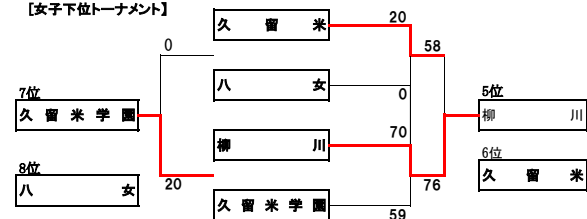

令和4年度 福岡県高等学校バスケットボール新人大会南部ブロック予選会
兼 全九州高等学校バスケットボール春季選手権大会南部ブロック予選 組合せ

期日：令和4年 12月11, 17, 18, 24, 26日

会場：筑後広域公園体育館ほか

県大会：八女学院・男子7位までの8チーム、女子8位まで県大会に出場する

【 男子の部 】

【 女子の部 】

優勝	柳川
準優勝	三井
第3位	八女工業
第4位	小郡
第5位	朝倉
第6位	有明高専
第7位	三井
第8位	八女

[男子下位トーナメント]

優勝	西日本短大附属
準優勝	久留米信愛
第3位	八女学院
第4位	ありあけ新世
第5位	柳川
第6位	久留米
第7位	久留米学園
第8位	八女

[女子下位トーナメント]

令和4年度 福岡県高等学校バスケットボール新人大会南部ブロック予選会 兼 全九州高等学校バスケットボール春季選手権大会南部ブロック予選 組合せ

期日：令和4年 12月11日, 17日, 18日, 24日, 25日 会場：筑後広域公園体育館ほか 県大会：男子第7位, 女子第8位まで, 県大会に進出する

【 男子 の 部 】

1回戦

あ 新	り あ け 世	10 16 18 23	1Q 2Q 3Q 4Q	7 14 6 24	三 池	67	51	三 井	15 24 19 4	1Q 2Q 3Q 4Q	15 9 11 11	久 留 米 筑	米 水	73	46	久 留 米 業	14 20 21 18	1Q 2Q 3Q 4Q	13 21 19 14	三 井	77	67		1Q 2Q 3Q 4Q 延長	
朝 倉	25 12 21 24	1Q 2Q 3Q 4Q	24 17 9 12	三 池 工 業	82	62	浮 羽 工 業	19 23 20 21	1Q 2Q 3Q 4Q	16 10 15 10	朝 倉 光 陽	51	伝 習 館	19 19 10 15 15	1Q 2Q 3Q 4Q	19 8 15 12	山 門	54	八 女 工 業	22 18 22 14	1Q 2Q 3Q 4Q	25 11 17 16	久 留 米 高 専	76	69
久 留 米	30 19 27 27	1Q 2Q 3Q 4Q	11 14 16 21	福 島	103	62	南 筑	12 14 12 18	1Q 2Q 3Q 4Q	13 14 9 3	輝 翔 館	39	八 女	12 25 26 12	1Q 2Q 3Q 4Q	13 13 17 21	大 牟 田	64		1Q 2Q 3Q 4Q 延長					
有 明 高 専	19 14 11 21	1Q 2Q 3Q 4Q	13 15 14 21	明 善	65	63	朝 倉 東	21 28 24 22	1Q 2Q 3Q 4Q	10 12 14 17	久 留 米 大 附 大 設	53	久 留 米 園	21 17 16 12	1Q 2Q 3Q 4Q	19 5 19 11	久 留 米 信 愛	54		1Q 2Q 3Q 4Q 延長					