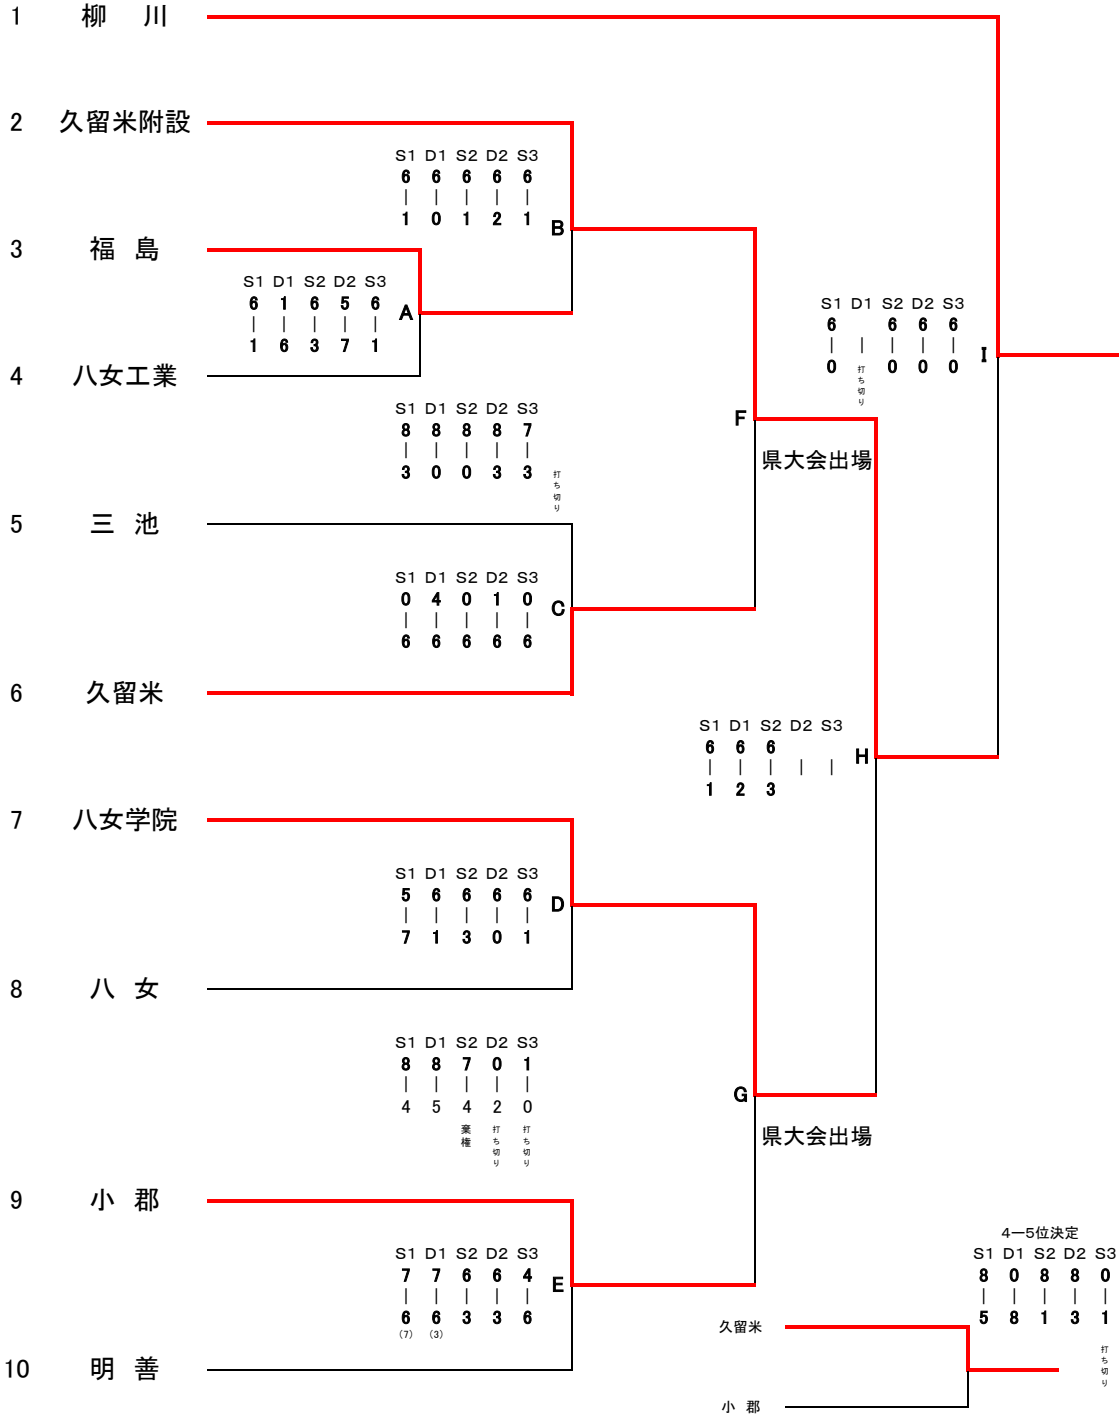

令和3年度 福岡県高等学校テニス新人大会南部ブロック予選 男子団体戦

令和3年9月25日(土)・26日(日) 大牟田港緑地公園・諏訪公園テニスコート

1セットマッチ、県大会出場決定戦のみ8ゲームセットマッチ
初戦のみ全試合実施、他は勝敗決定後打ち切り

令和3年度 福岡県高等学校テニス新人大会南部ブロック予選 女子団体戦

令和3年9月25日(土)・26日(日) 柳川高等学校テニスコート

1セットマッチ、県大会出場決定戦のみ8ゲームスプロセット
初戦のみ全試合実施、他は勝敗決定後打ち切り