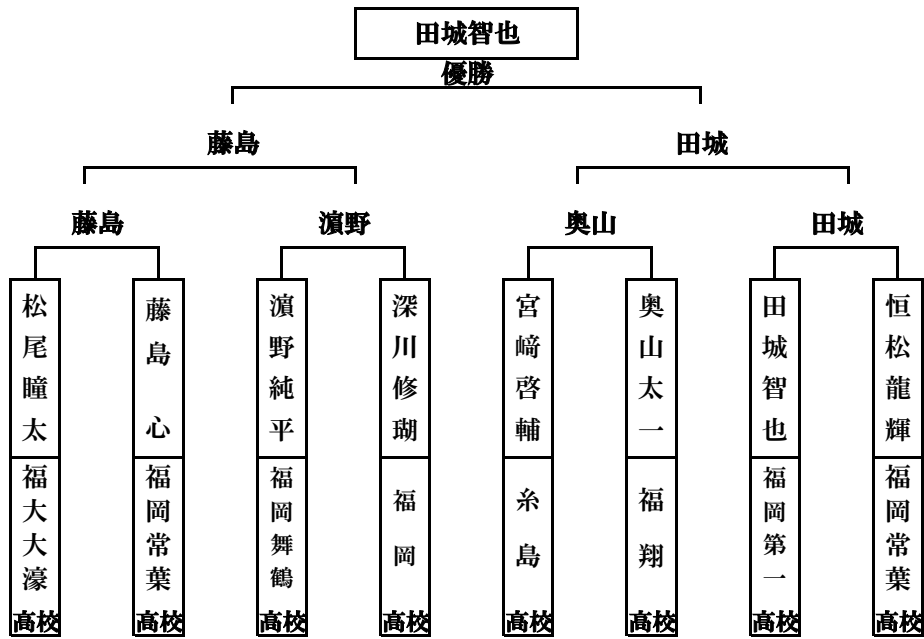

男子個人トーナメント

決勝スコア

藤島

⊖

延長

コメ

田城

(福岡常葉)

(福岡第一)