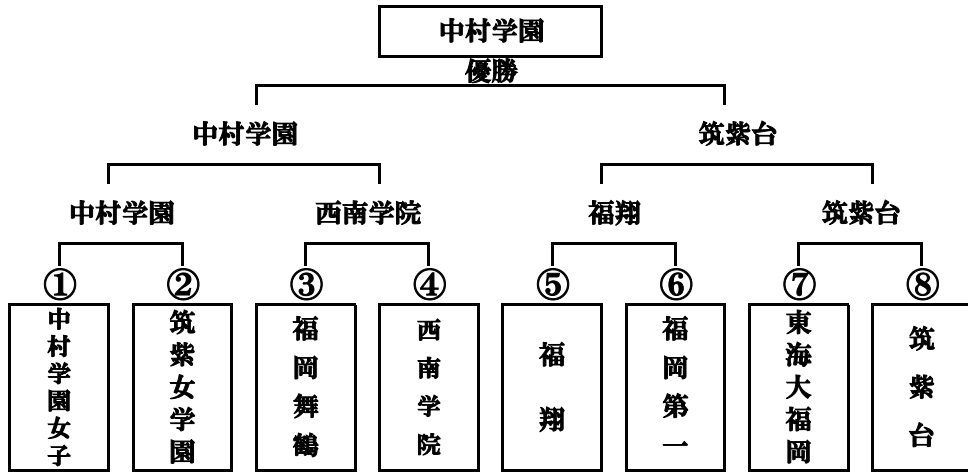

女子団体決勝トーナメント

決勝スコア

	先鋒	次鋒	中堅	副将	大将		代表戦
中村学園	御堂	小倉	鈴木	池田	松永	0	池田
打突部位	×	×	② 反	×	×	1	コ
	×	×	×	×	×	1	
筑紫台	百田	石橋	河野	谷口	猪原	0	猪原