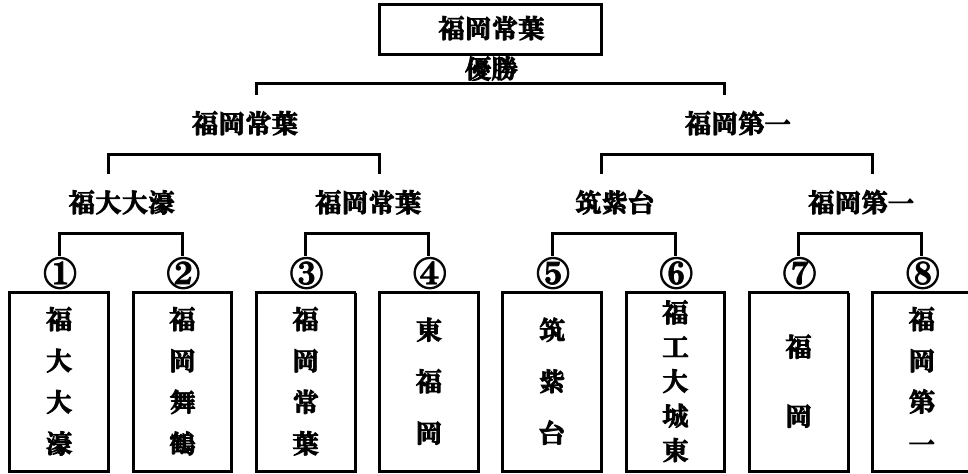

男子団体決勝トーナメント

決勝スコア

	先鋒	次鋒	中堅	副将	大将		代表戦
福岡常葉	神代	宮本	福江	恒松	藤島	1	
打突部位	×	×	▲	×	② コ	2	
	×	×	×	×	▲	0	
福岡第一	妹尾	林	三代	井上	田城	0