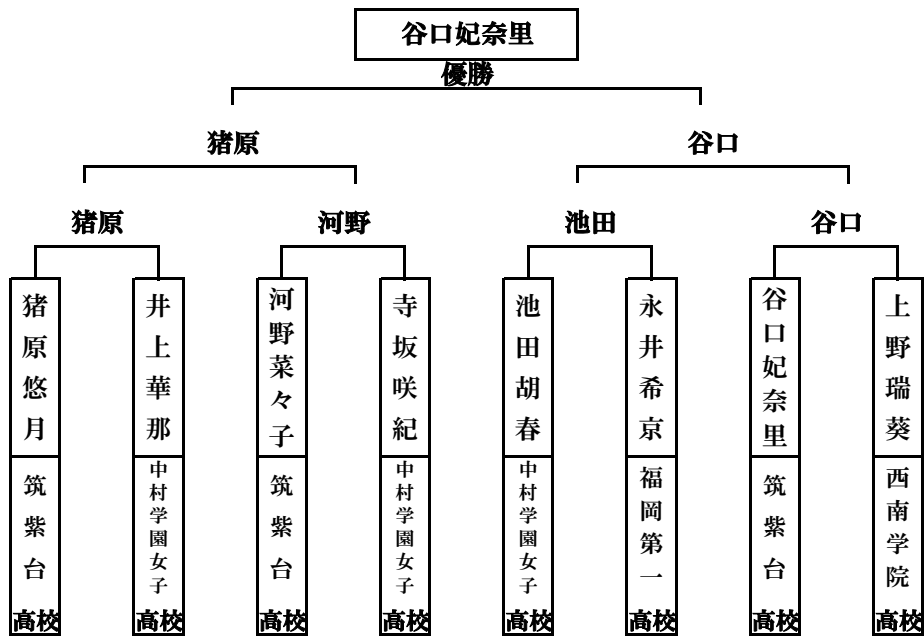

女子個人トーナメント

決勝スコア

猪原

⊖

延長

ツメ

谷口

(筑紫台)

(筑紫台)