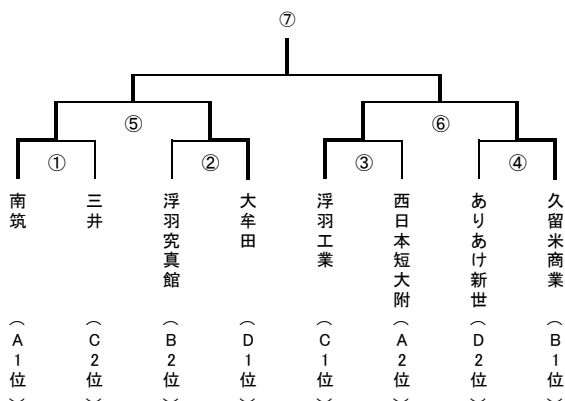

令和3年度 福岡南部ブロック高校サッカー選手権大会リーグ一覧表

1部Aパート	誠 修	八 女 工 業	小 郡	朝 倉 東	八 女	得点	失点	差	勝	分	敗	点	順
誠 修		-	○ 6 - 0	○ 5 - 1	-	11	1	10	2	0	0	6	1
八 女 工 業	-		-	-	○ 3 - 1	3	1	2	1	0	0	3	2
小 郡	● 0 - 6	-		-	● 0 - 1	0	7	-7	0	0	2	0	5
朝 倉 東	● 1 - 5	-	-		-	1	5	-4	0	0	1	0	4
八 女	-	● 1 - 3	○ 1 - 0	-		2	3	-1	1	0	1	3	3

1部Bパート	三 瀨	久 留 米	八 女 学 院	山 門	明 善	得点	失点	差	勝	分	敗	点	順
三 瀨		-	-	○ 2 - 0	○ 1 - 0	3	0	3	2	0	0	6	1
久 留 米	-		○ 2 - 1	△ 1 - 1	-	3	2	1	1	1	0	4	2
八 女 学 院	-	● 1 - 2		-	-	1	2	-1	0	0	1	0	4
山 門	● 0 - 2	△ 1 - 1	-		-	1	3	-2	0	1	1	1	3
明 善	● 0 - 1	-	-	-		0	1	-1	0	0	1	0	5

2部Aパート	伝 習 館	久留米筑水	祐 誠	有 明 高 専	三 池 工 業	得点	失点	差	勝	分	敗	点	順
伝 習 館		-	● 0 - 1	-	● 0 - 3	0	4	-4	0	0	2	0	5
久 留 米 筑 水	-		-	○ 2 - 0	● 0 - 5	2	5	-3	1	0	1	3	3
祐 誠	○ 1 - 0	-		-	-	1	0	1	1	0	0	3	2
有 明 高 専	-	● 0 - 2	-		-	0	2	-2	0	0	1	0	4
三 池 工 業	○ 3 - 0	○ 5 - 0	-	-		8	0	8	2	0	0	6	1

2部Bパート	久留米大附設	福 島	柳 川	三 池	朝 倉	得点	失点	差	勝	分	敗	点	順
久留米大附設		-	-	○ 1 - 0	△ 2 - 2	3	2	1	1	1	0	4	1
福 島	-		-	○ 5 - 1	-	5	1	4	1	0	0	3	2
柳 川	-	-		-	△ 1 - 1	1	1	0	0	1	0	1	4
三 池	● 0 - 1	● 1 - 5	-		-	1	6	-5	0	0	2	0	5
朝 倉	△ 2 - 2	-	△ 1 - 1	-		3	3	0	0	2	0	2	3

3部 1stリーグ

Aパート	南筑	7 - 0	西日本短期大附属
Bパート	浮羽究真館	0 - 9	久留米商業
Cパート	浮羽工業	1 - 0	三井
Dパート	大牟田	2 - 0	ありあけ新世

3部 上位トーナメント

- ① 南筑 - 三井
- ② 浮羽究真館 - 大牟田
- ③ 浮羽工業 - 西日本短期大附属
- ④ ありあけ新世 - 久留米商業
- ⑤ -
- ⑥ -
- ⑦ -