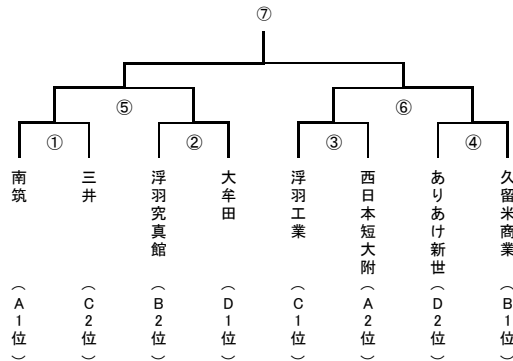

令和3年度 福岡南部ブロック高校サッカー選手権大会リーグ一覧表

1部Aパート	誠 修	八 女 工 業	小 郡	朝 倉 東	八 女	得点	失点	差	勝	分	敗	点	順
誠 修		○ 5 - 0	○ 6 - 0	○ 5 - 1	○ 2 - 0	18	1	17	4	0	0	12	1
八 女 工 業	● 0 - 5		△ 2 - 2	△ 1 - 1	○ 3 - 1	6	9	-3	1	2	1	5	3
小 郡	● 0 - 6	△ 2 - 2		● 2 - 5	● 0 - 1	4	14	-10	0	1	3	1	5
朝 倉 東	● 1 - 5	△ 1 - 1	○ 5 - 2		● 1 - 3	8	11	-3	1	1	2	4	4
八 女	● 0 - 2	● 1 - 3	○ 1 - 0	○ 3 - 1		5	6	-1	2	0	2	6	2

1部Bパート	三 瀨	久 留 米	八 女 学 院	山 門	明 善	得点	失点	差	勝	分	敗	点	順
三 瀨		○ 2 - 0	○ 3 - 0	○ 2 - 0	○ 1 - 0	8	0	8	4	0	0	12	1
久 留 米	● 0 - 2		○ 3 - 0	△ 1 - 1	○ 2 - 0	6	3	3	2	1	1	7	2
八 女 学 院	● 0 - 3	● 0 - 3		● 1 - 5	● 1 - 2	2	13	-11	0	0	4	0	5
山 門	● 0 - 2	△ 1 - 1	○ 5 - 1		△ 1 - 1	7	5	2	1	2	1	5	3
明 善	● 0 - 1	● 0 - 2	○ 2 - 1	△ 1 - 1		3	5	-2	1	1	2	4	4

2部Aパート	伝 習 館	久 留 米 筑 水	祐 誠	有 明 高 専	三 池 工 業	得点	失点	差	勝	分	敗	点	順
伝 習 館		○ 3 - 1	● 0 - 1	● 0 - 2	● 0 - 3	3	7	-4	1	0	3	3	4
久 留 米 筑 水	● 1 - 3		● 2 - 3	○ 2 - 0	● 0 - 5	5	11	-6	1	0	3	3	5
祐 誠	○ 1 - 0	○ 3 - 2		● 0 - 4	○ 3 - 1	7	7	0	3	0	1	9	1
有 明 高 専	○ 2 - 0	● 0 - 2	○ 4 - 0		△ 0 - 0	6	2	4	2	1	1	7	3
三 池 工 業	○ 3 - 0	○ 5 - 0	● 1 - 3	△ 0 - 0		9	3	6	2	1	1	7	2

2部Bパート	久 留 米 大 附 設	福 島	柳 川	三 池	朝 倉	得点	失点	差	勝	分	敗	点	順
久 留 米 大 附 設		● 0 - 6	● 0 - 1	○ 1 - 0	△ 2 - 2	3	9	-6	1	1	2	4	3
福 島	○ 6 - 0		○ 1 - 0	○ 5 - 1	○ 3 - 0	15	1	14	4	0	0	12	1
柳 川	○ 1 - 0	● 0 - 1		○ 2 - 1	△ 1 - 1	4	3	1	2	1	1	7	2
三 池	● 0 - 1	● 1 - 5	● 1 - 2		△ 2 - 2	4	10	-6	0	1	3	1	5
朝 倉	△ 2 - 2	● 0 - 3	△ 1 - 1	△ 2 - 2		5	8	-3	0	3	1	3	4

3部 1stリーグ

Aパート	南 筑	7 - 0	西日本短期大附属
Bパート	浮羽究真館	0 - 9	久留米商業
Cパート	浮羽工業	1 - 0	三井
Dパート	大牟田	2 - 0	ありあけ新世

3部 上位トーナメント

①	南 筑	0 - 0	三 井
	PK	4 - 3	
②	浮羽究真館	1 - 6	大牟田
③	浮羽工業	9 - 0	西日本短期大附属
④	ありあけ新世	0 - 3	久留米商業
⑤	南 筑	4 - 0	大牟田
⑥	浮羽工業	2 - 5	久留米商業
⑦	南 筑	0 - 0	久留米商業
	PK	3 - 1