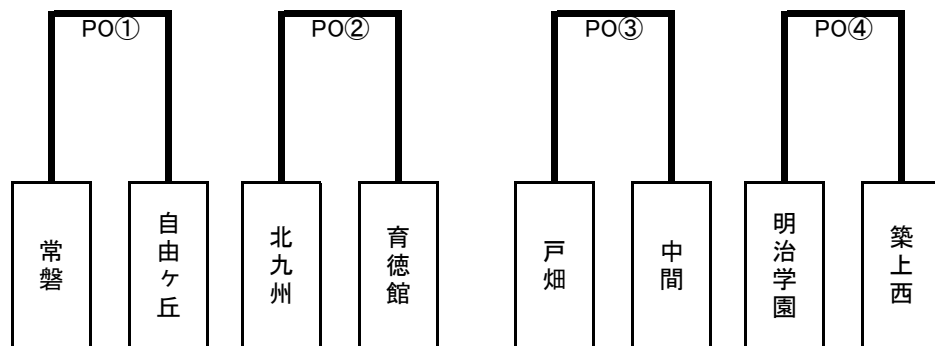

※勝利したチームが上位リーグへ参加できる(引き分けの場合は上位リーグに所属するチームの残留)