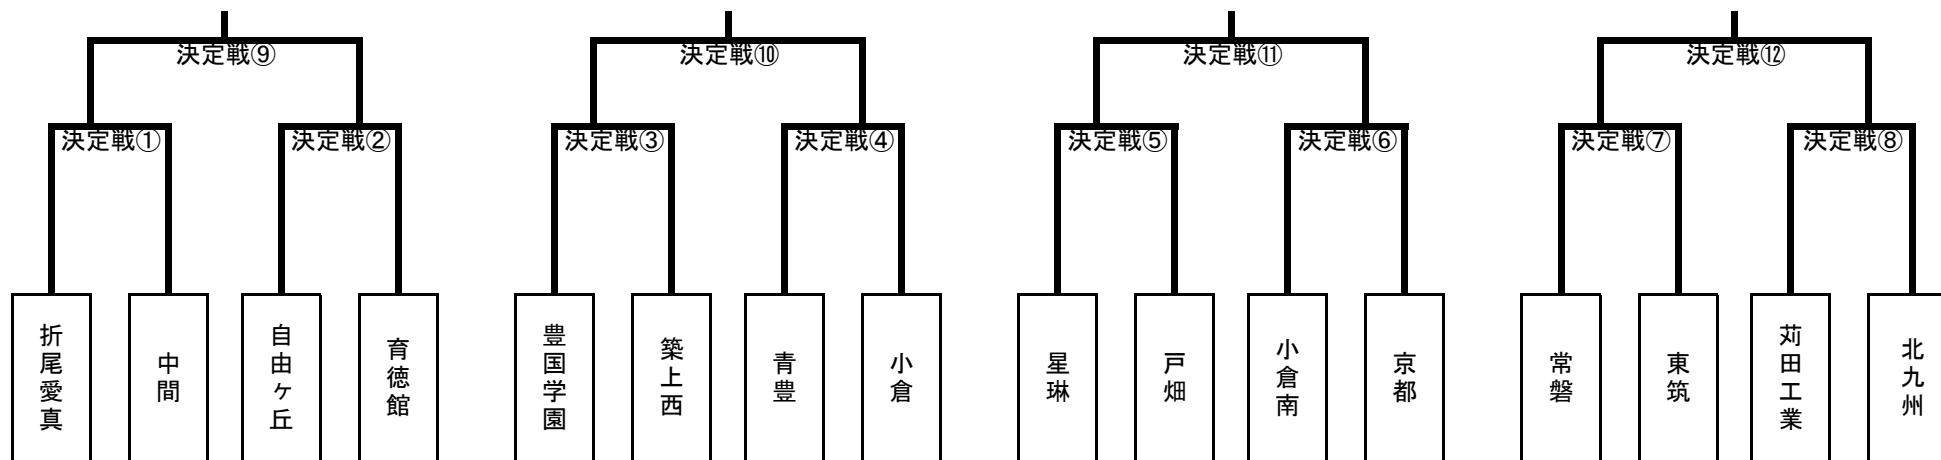

総体予選北部ブロック予選 代表決定トーナメント戦

○代表決定戦(5月3日、5月8日)

※第6～9代表決定戦は、5月1日のリーグ順位決定戦により組合せを行い、代表順位については、代表が決定したチームのリーグ順位で自動的に順位を決定する。

☆リーグ入れ替え戦【プレーオフ】(6月8日)