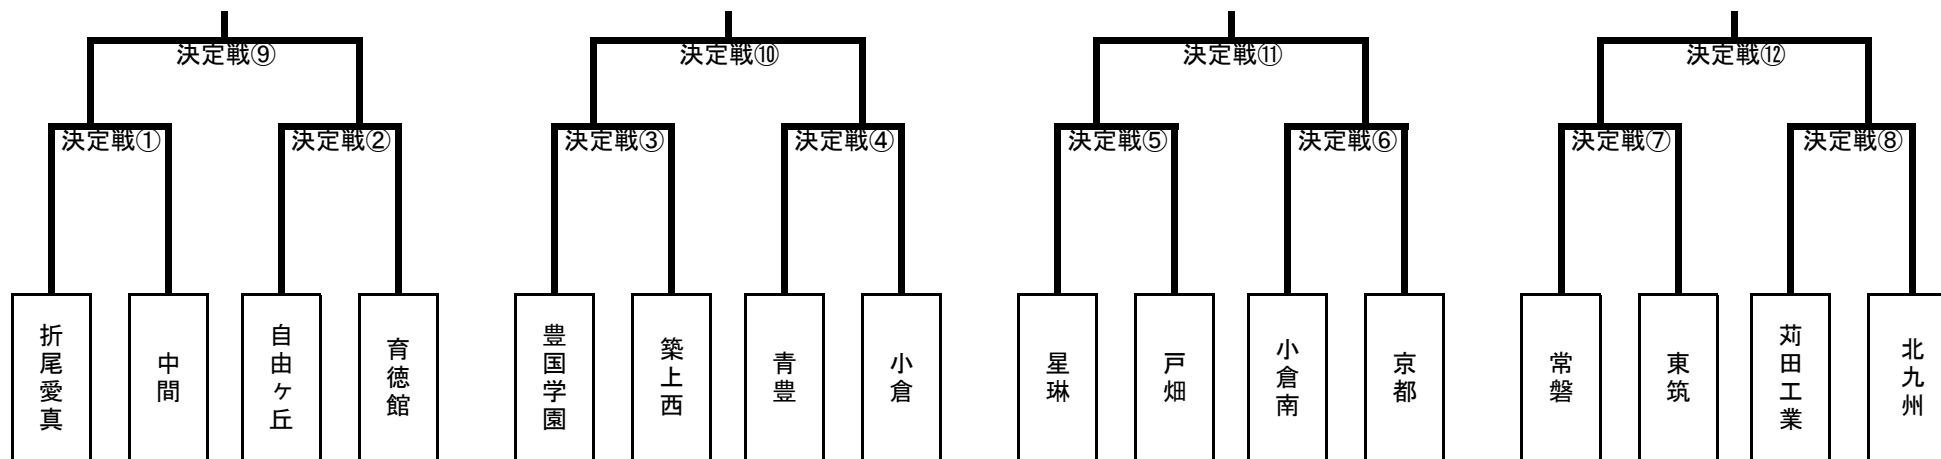

○代表決定戦(5月3日、5月8日)

※第6～9代表決定戦は、5月1日のリーグ順位決定戦により組合せを行い、代表順位については、代表が決定したチームのリーグ順位で自動的に順位を決定する。

☆リーグ入れ替え戦【プレーオフ】(6月8日)

※勝利したチームが上位リーグへ参加できる(引き分けの場合は上位リーグに所属するチームの残留)

〔北部ブロック〕

令和3年度全国高等学校総合体育大会サッカー福岡県北部ブロック予選会
兼 令和3年度全九州高等学校サッカー大会福岡県北部ブロック予選会