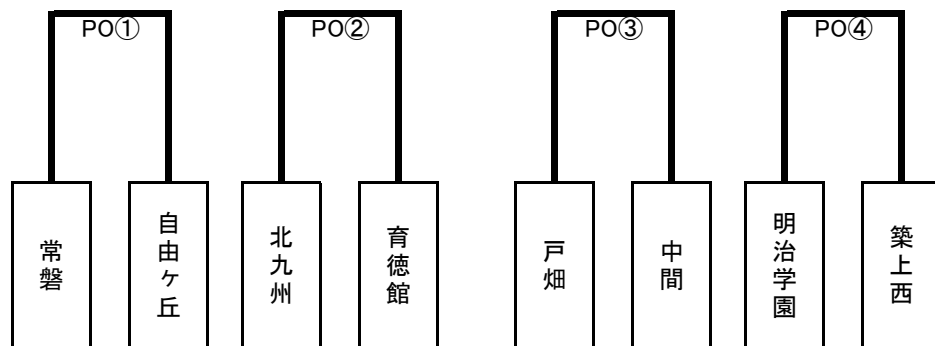

○代表決定戦(5月3日、5月8日)

※第6～9代表決定戦は、5月1日のリーグ順位決定戦により組合せを行い、代表順位については、代表が決定したチームのリーグ順位で自動的に順位を決定する。

☆リーグ入れ替え戦【プレーオフ】(6月8日)

※勝利したチームが上位リーグへ参加できる(引き分けの場合は上位リーグに所属するチームの残留)

〔北部ブロック〕

令和3年度全国高等学校総合体育大会サッカー福岡県北部ブロック予選会
兼 令和3年度全九州高等学校サッカー大会福岡県北部ブロック予選会