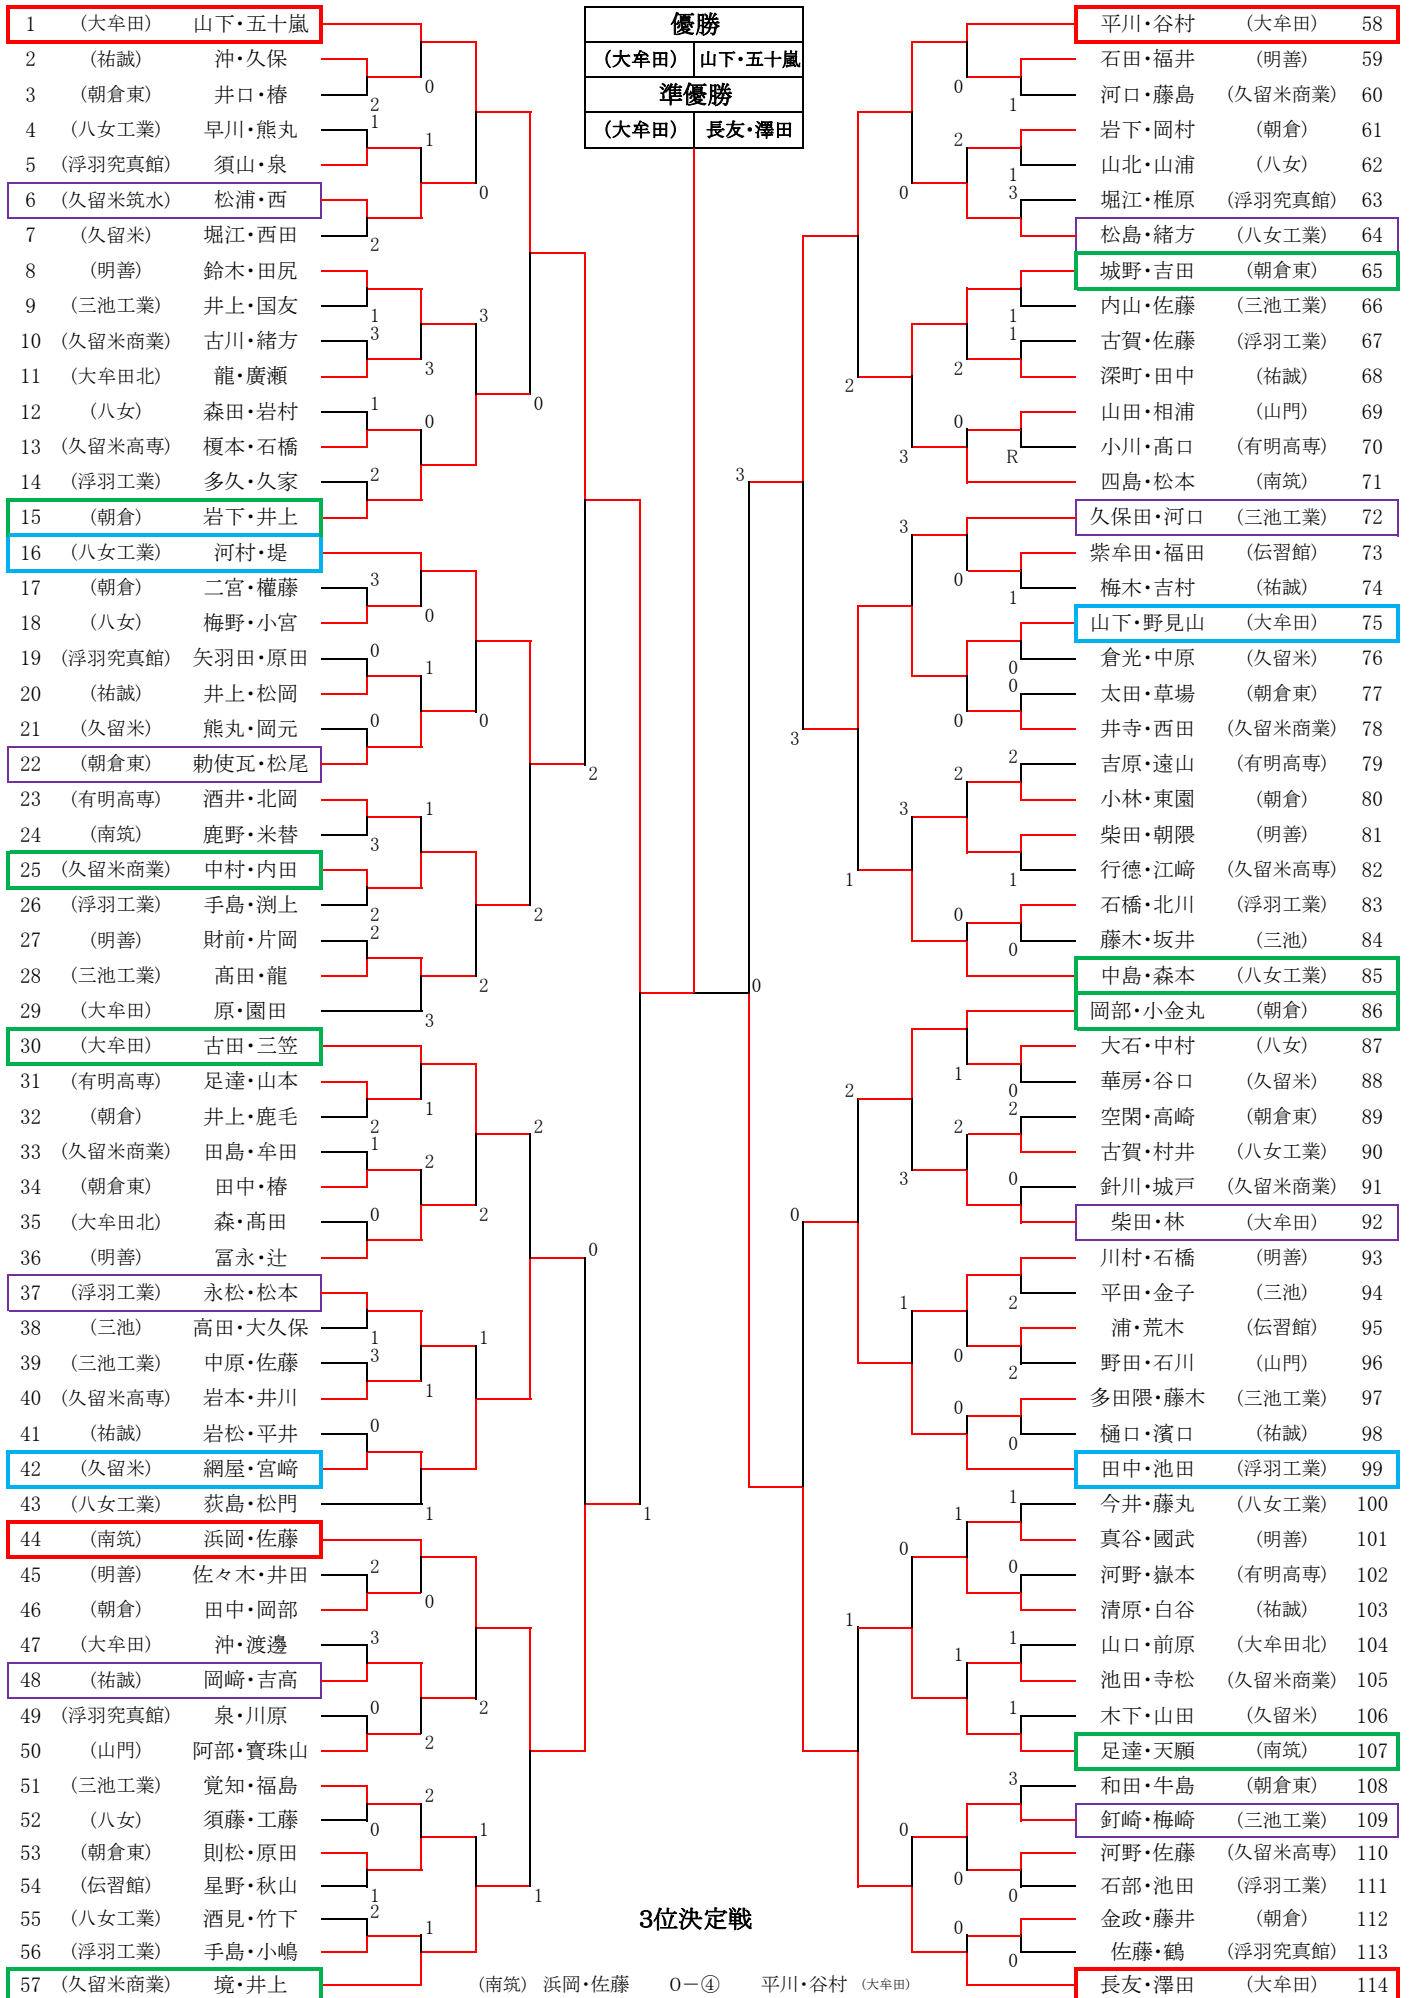

令和3年度 福岡県高等学校総合体育大会ソフトテニス選手権大会南部ブロック予選会

男子個人戦結果			
順位	学校	選手	
1	大牟田	山下風雅	五十嵐涼介
2	大牟田	長友海晴	澤田壮史
3	大牟田	平川竜乃介	谷村洋斗
4	南筑	浜岡渉	佐藤静流
ベスト8	八女工業	河村直彰	堤清成
	浮羽工業	田中優作	池田匠太
	大牟田	山下凱空	野見山侑也
	久留米	網屋武留	宮崎航太郎
ベスト16	朝倉	岩下翔和	井上洋兵
	南筑	足達佳叶	天願真成翔
	朝倉東	城野康大	吉田飛翔
	久留米商業	境清政	井上聖
	久留米商業	中村諒	内田健心
	朝倉	岡部一輝	小金丸彰将
	八女工業	中島響	森本政樹
	大牟田	古田絃	三笠哲平
ベスト24	久留米筑水	松浦龍樹	西響佑
	三池工業	釘崎恵司	梅崎威月
	八女工業	松島海未	緒方寛人
	祐誠	岡崎匠郎	吉高賢亮
	朝倉東	勅使瓦涼裕	松尾空
	大牟田	柴田滉生	林頼志
	三池工業	久保田奏和	河口史弥
	浮羽工業	永松隼弥	松本康生

女子個人戦結果			
順位	学校	選手	
1	誠修	西村麻央	重富璃音
2	誠修	西林樹里	板橋杏奈
3	誠修	池田唯	向野美優
4	誠修	吉田來楽	濱口麗弥
ベスト8	誠修	門田咲耶	國司瑞姫
	朝倉東	中村美友果	永見玲奈
	誠修	藤本梨乃	鹿田紗吏
	山門	田中美悠	鮎川綾乃
ベスト16	朝倉	廣瀬春香	永田葵
	朝倉	重光陽菜	荻野美月
	久留米商業	村山愛果	田中杏奈
	朝倉	井上文乃	田中志乃
	朝倉	古賀千夏	澤水蓮
	誠修	山内虹花	鷹尾心
	久留米	北島優衣	宮野萌
	祐誠	田川亜美	清水琴音
ベスト24	朝倉東	高山優綺	森田朱莉
	久留米商業	待鳥伊吹	中村満利奈
	浮羽究真館	馬渡菜月	中竹愛莉
	久留米商業	浅原可蓮	宮渕美香
	久留米商業	中村佳蓮	中村碧彩
	朝倉	窪山雛	今泉菜々瀬
	山門	安德咲希	園田琴美
	誠修	松本沙也	山内采実

男子団体戦結果	
順位	学校
1	大牟田
2	八女工業
3	朝倉
4	久留米商業
5	南筑
6	浮羽工業

女子団体戦結果	
順位	学校
1	誠修
2	朝倉
3	朝倉東
4	三池
5	久留米商業

令和3年度 福岡県高等学校総合体育大会ソフトテニス選手権大会南部ブロック予選会(男子個人戦)

日時: 令和3年5月1日(土)

場所: 新宝満川テニスコート

令和3年度 福岡県高等学校総合体育大会ソフトテニス選手権大会南部ブロック予選会(女子個人戦)

日時: 令和3年5月1日(土)

場所: 筑後広域公園テニスコート

令和3年度 福岡県高等学校総合体育大会ソフトテニス選手権大会南部ブロック予選会

男子個人戦17位決定戦

女子個人戦17位決定戦

令和3年度 福岡県高等学校総合体育大会ソフトテニス選手権大会南部ブロック予選会(男子団体戦)
 <本戦>

日時:令和3年5月3日(月)
 場所:新宝満川テニスコート

決勝リーグ