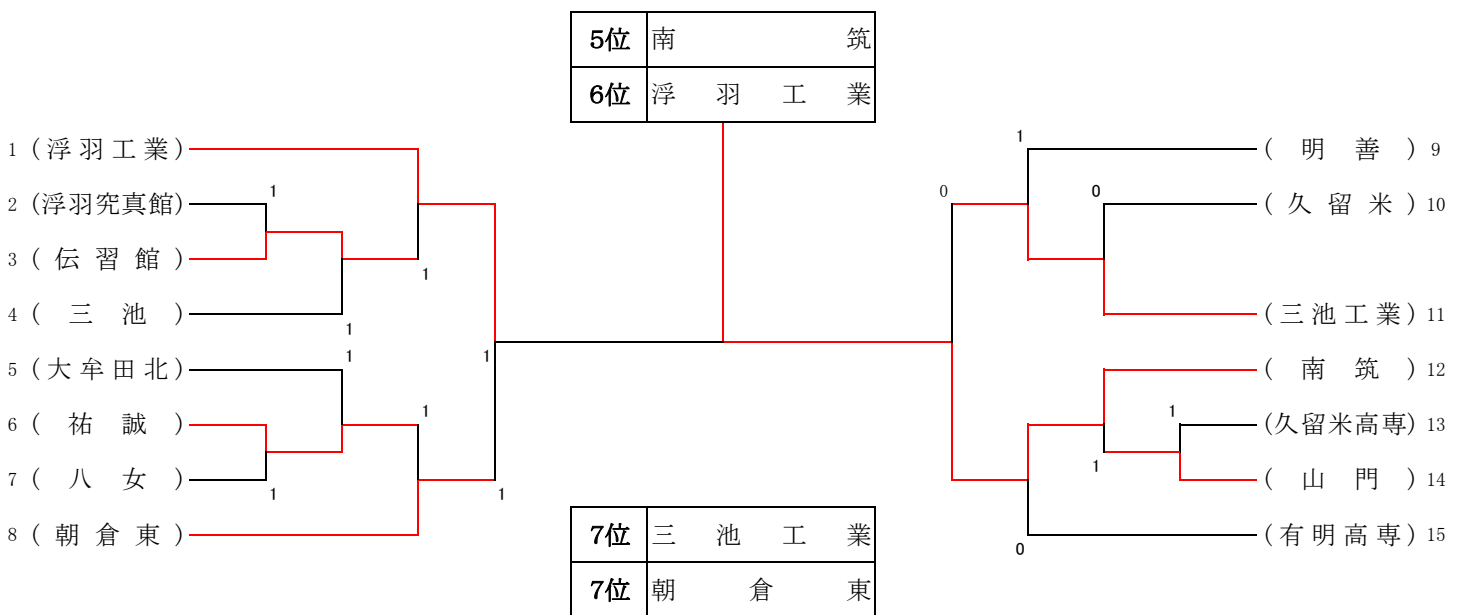

男子団体戦結果	
順位	学校
1	大牟田
2	八女工業
3	朝倉
4	久留米商業
5	南筑
6	浮羽工業

女子団体戦結果	
順位	学校
1	誠修
2	朝倉
3	朝倉東
4	三池
5	久留米商業

令和3年度 福岡県高等学校総合体育大会ソフトテニス選手権大会南部ブロック予選会(男子個人戦)

日時: 令和3年5月1日(土)

場所: 新宝満川テニスコート

令和3年度 福岡県高等学校総合体育大会ソフトテニス選手権大会南部ブロック予選会(女子個人戦)

日時: 令和3年5月1日(土)

場所: 筑後広域公園テニスコート

令和3年度 福岡県高等学校総合体育大会ソフトテニス選手権大会南部ブロック予選会

男子個人戦17位決定戦

女子個人戦17位決定戦

令和3年度 福岡県高等学校総合体育大会ソフトテニス選手権大会南部ブロック予選会(男子団体戦)
 <本戦>

日時:令和3年5月3日(月)
 場所:新宝満川テニスコート

決勝リーグ

		1	2	3	4	勝率	順位
1	大牟田	/	③	②	③	3/3	1
2	朝倉	0	/	②	0	1/3	3
3	久留米商業	1	1	/	1	0/3	4
4	八女工業	0	③	②	/	2/3	2

試合順 ①1-2・3-4 ②1-3・2-4 ③2-3・1-4

<敗者復活戦>

日時:令和3年5月4日(火)
 場所:新宝満川テニスコート

5位	南	筑
6位	浮	羽 工 業

7位	三 池 工 業
7位	朝 倉 東

令和3年度 福岡県高等学校総合体育大会ソフトテニス選手権大会南部ブロック予選会(女子団体戦)