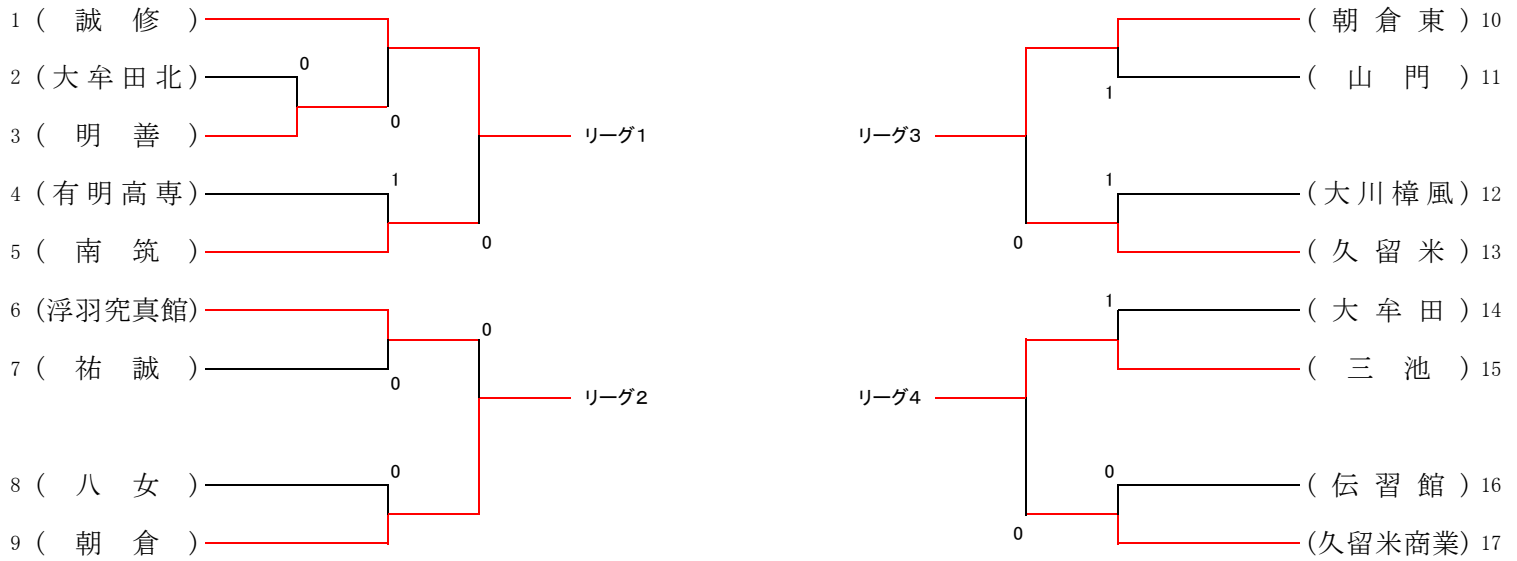

日時: 令和3年5月1日(土)

場所: 筑後広域公園テニスコート

令和3年度 福岡県高等学校総合体育大会ソフトテニス選手権大会南部ブロック予選会

男子個人戦17位決定戦

女子個人戦17位決定戦

令和3年度 福岡県高等学校総合体育大会ソフトテニス選手権大会南部ブロック予選会(男子団体戦)
 <本戦>

日時:令和3年5月3日(月)
 場所:新宝満川テニスコート

決勝リーグ

		1	2	3	4	勝率	順位
1	大牟田	/	③	②	③	3/3	1
2	朝倉	0	/	②	0	1/3	3
3	久留米商業	1	1	/	1	0/3	4
4	八女工業	0	③	②	/	2/3	2

試合順 ①1-2・3-4 ②1-3・2-4 ③2-3・1-4

<敗者復活戦>

日時:令和3年5月4日(火)
 場所:新宝満川テニスコート

5位	南	筑
6位	浮	羽 工 業

7位	三 池 工 業
7位	朝 倉 東

令和3年度 福岡県高等学校総合体育大会ソフトテニス選手権大会南部ブロック予選会(女子団体戦)

<本戦>

日時:令和3年5月3日(月)
場所:筑後広域公園テニスコート

決勝リーグ

		1	2	3	4	勝率	順位
1	誠修	-	③	③	③	3/3	1
2	朝倉	0	-	③	③	2/3	2
3	朝倉東	0	0	-	②	1/3	3
4	三池	0	0	1	-	0/3	4

試合順 ①1-2・3-4 ②1-3・2-4 ③2-3・1-4

<敗者復活戦>

日時:令和3年5月4日(火)
場所:筑後広域公園テニスコート