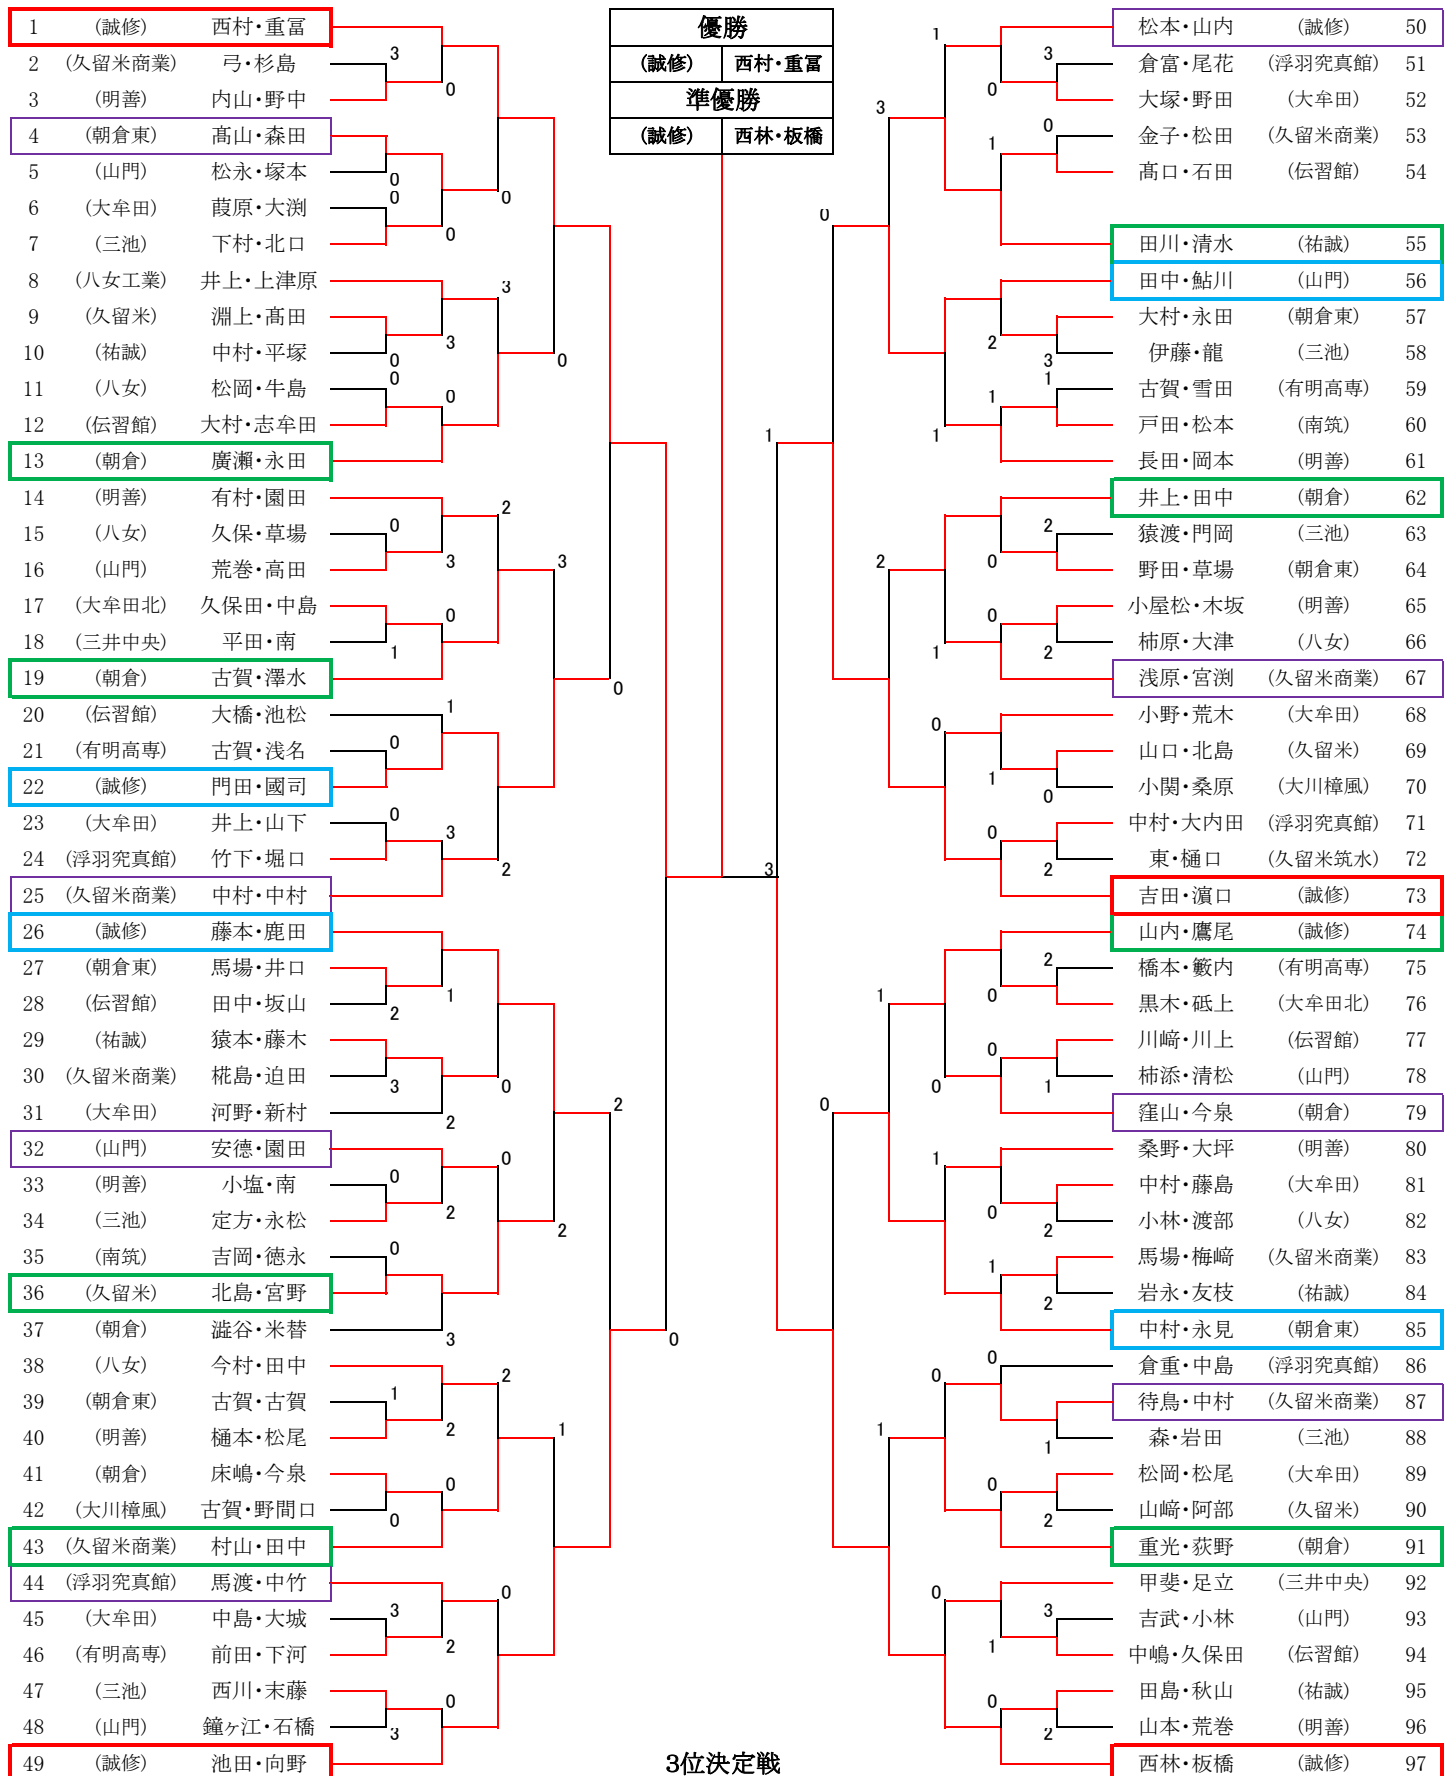

令和3年度 福岡県高等学校総合体育大会ソフトテニス選手権大会南部ブロック予選会

男子個人戦結果			
順位	学校	選手	
1	大牟田	山下風雅	五十嵐涼介
2	大牟田	長友海晴	澤田壮史
3	大牟田	平川竜乃介	谷村洋斗
4	南筑	浜岡渉	佐藤静流
ベスト8	八女工業	河村直彰	堤清成
	浮羽工業	田中優作	池田匠太
	大牟田	山下凱空	野見山侑也
	久留米	網屋武留	宮崎航太郎
ベスト16	朝倉	岩下翔和	井上洋兵
	南筑	足達佳叶	天願真成翔
	朝倉東	城野康大	吉田飛翔
	久留米商業	境清政	井上聖
	久留米商業	中村諒	内田健心
	朝倉	岡部一輝	小金丸彰将
	八女工業	中島響	森本政樹
	大牟田	古田絃	三笠哲平
ベスト24	久留米筑水	松浦龍樹	西響佑
	三池工業	釘崎恵司	梅崎威月
	八女工業	松島海未	緒方寛人
	祐誠	岡崎匠郎	吉高賢亮
	朝倉東	勅使瓦涼裕	松尾空
	大牟田	柴田滉生	林頼志
	三池工業	久保田奏和	河口史弥
	浮羽工業	永松隼弥	松本康生

女子個人戦結果			
順位	学校	選手	
1	誠修	西村麻央	重富璃音
2	誠修	西林樹里	板橋杏奈
3	誠修	池田唯	向野美優
4	誠修	吉田來楽	濱口麗弥
ベスト8	誠修	門田咲耶	國司瑞姫
	朝倉東	中村美友果	永見玲奈
	誠修	藤本梨乃	鹿田紗吏
	山門	田中美悠	鮎川綾乃
ベスト16	朝倉	廣瀬春香	永田葵
	朝倉	重光陽菜	荻野美月
	久留米商業	村山愛果	田中杏奈
	朝倉	井上文乃	田中志乃
	朝倉	古賀千夏	澤水蓮
	誠修	山内虹花	鷹尾心
	久留米	北島優衣	宮野萌
	祐誠	田川亜美	清水琴音
ベスト24	朝倉東	高山優綺	森田朱莉
	久留米商業	待鳥伊吹	中村満利奈
	浮羽究真館	馬渡菜月	中竹愛莉
	久留米商業	浅原可蓮	宮渕美香
	久留米商業	中村佳蓮	中村碧彩
	朝倉	窪山雛	今泉菜々瀬
	山門	安德咲希	園田琴美
	誠修	松本沙也	山内采実

男子団体戦結果	
順位	学校
1	大牟田
2	八女工業
3	朝倉
4	久留米商業
5	南筑
6	浮羽工業

女子団体戦結果	
順位	学校
1	誠修
2	朝倉
3	朝倉東
4	三池
5	久留米商業

令和3年度 福岡県高等学校総合体育大会ソフトテニス選手権大会南部ブロック予選会(男子個人戦)

日時: 令和3年5月1日(土)

場所: 新宝満川テニスコート

令和3年度 福岡県高等学校総合体育大会ソフトテニス選手権大会南部ブロック予選会(女子個人戦)

日時: 令和3年5月1日(土)

場所: 筑後広域公園テニスコート

令和3年度 福岡県高等学校総合体育大会ソフトテニス選手権大会南部ブロック予選会

男子個人戦17位決定戦

女子個人戦17位決定戦

令和3年度 福岡県高等学校総合体育大会ソフトテニス選手権大会南部ブロック予選会(男子団体戦)
 <本戦>

日時:令和3年5月3日(月)
 場所:新宝満川テニスコート

決勝リーグ