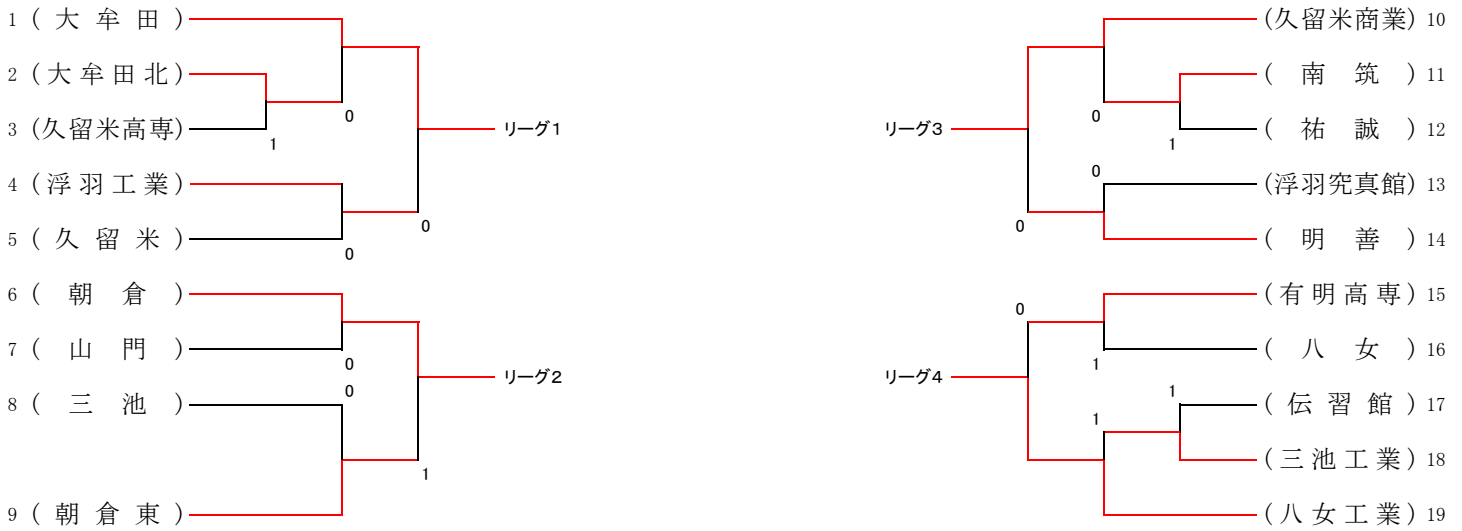

日時: 令和3年5月1日(土)

場所: 筑後広域公園テニスコート

令和3年度 福岡県高等学校総合体育大会ソフトテニス選手権大会南部ブロック予選会

男子個人戦17位決定戦

女子個人戦17位決定戦

令和3年度 福岡県高等学校総合体育大会ソフトテニス選手権大会南部ブロック予選会(男子団体戦)
 <本戦>

日時:令和3年5月3日(月)
 場所:新宝満川テニスコート

決勝リーグ