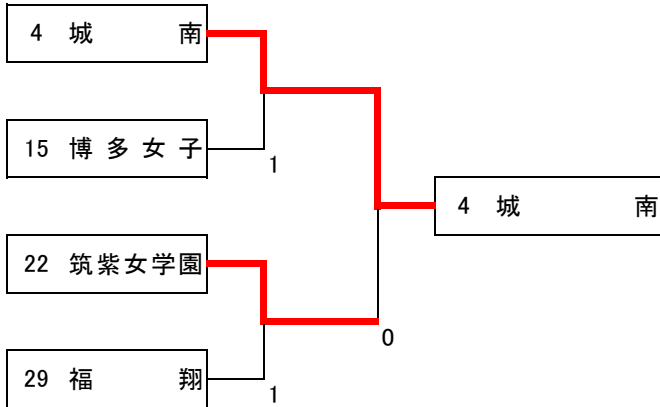

《女子団体の部》

順位			
1		中	村 学 園
2		福	岡 女 子
3		福	大 若 葉
4		福	岡 西 陵
5		城	南
6		筑	紫 女 学 園
7		博	多 女 子
8		福	翔
9		筑	紫 台

令和3年度福岡県高等学校ソフトテニス新人大会中部ブロック予選会

令和3年10月23日
今津運動公園

女子団体の部

第3位決定戦

第5位～第8位決定戦

第7位・第8位決定戦