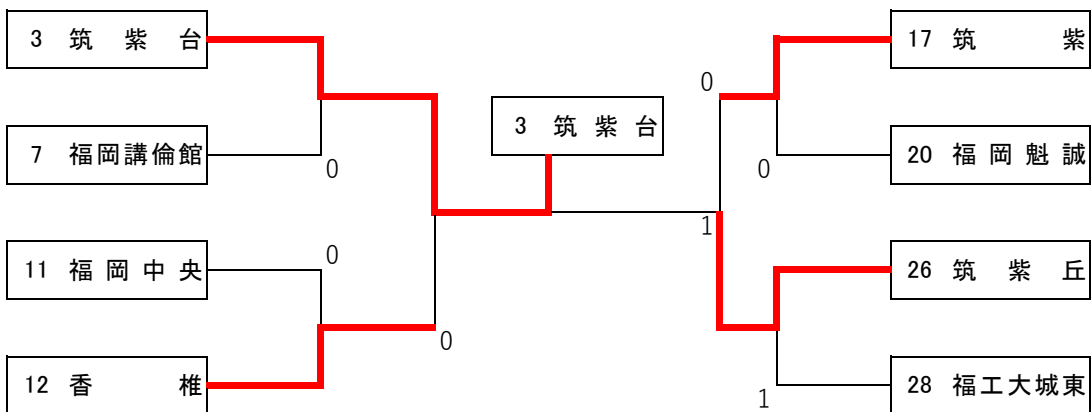

第3位決定戦

第5位～第8位決定戦

第7位・第8位決定戦

第9位決定戦