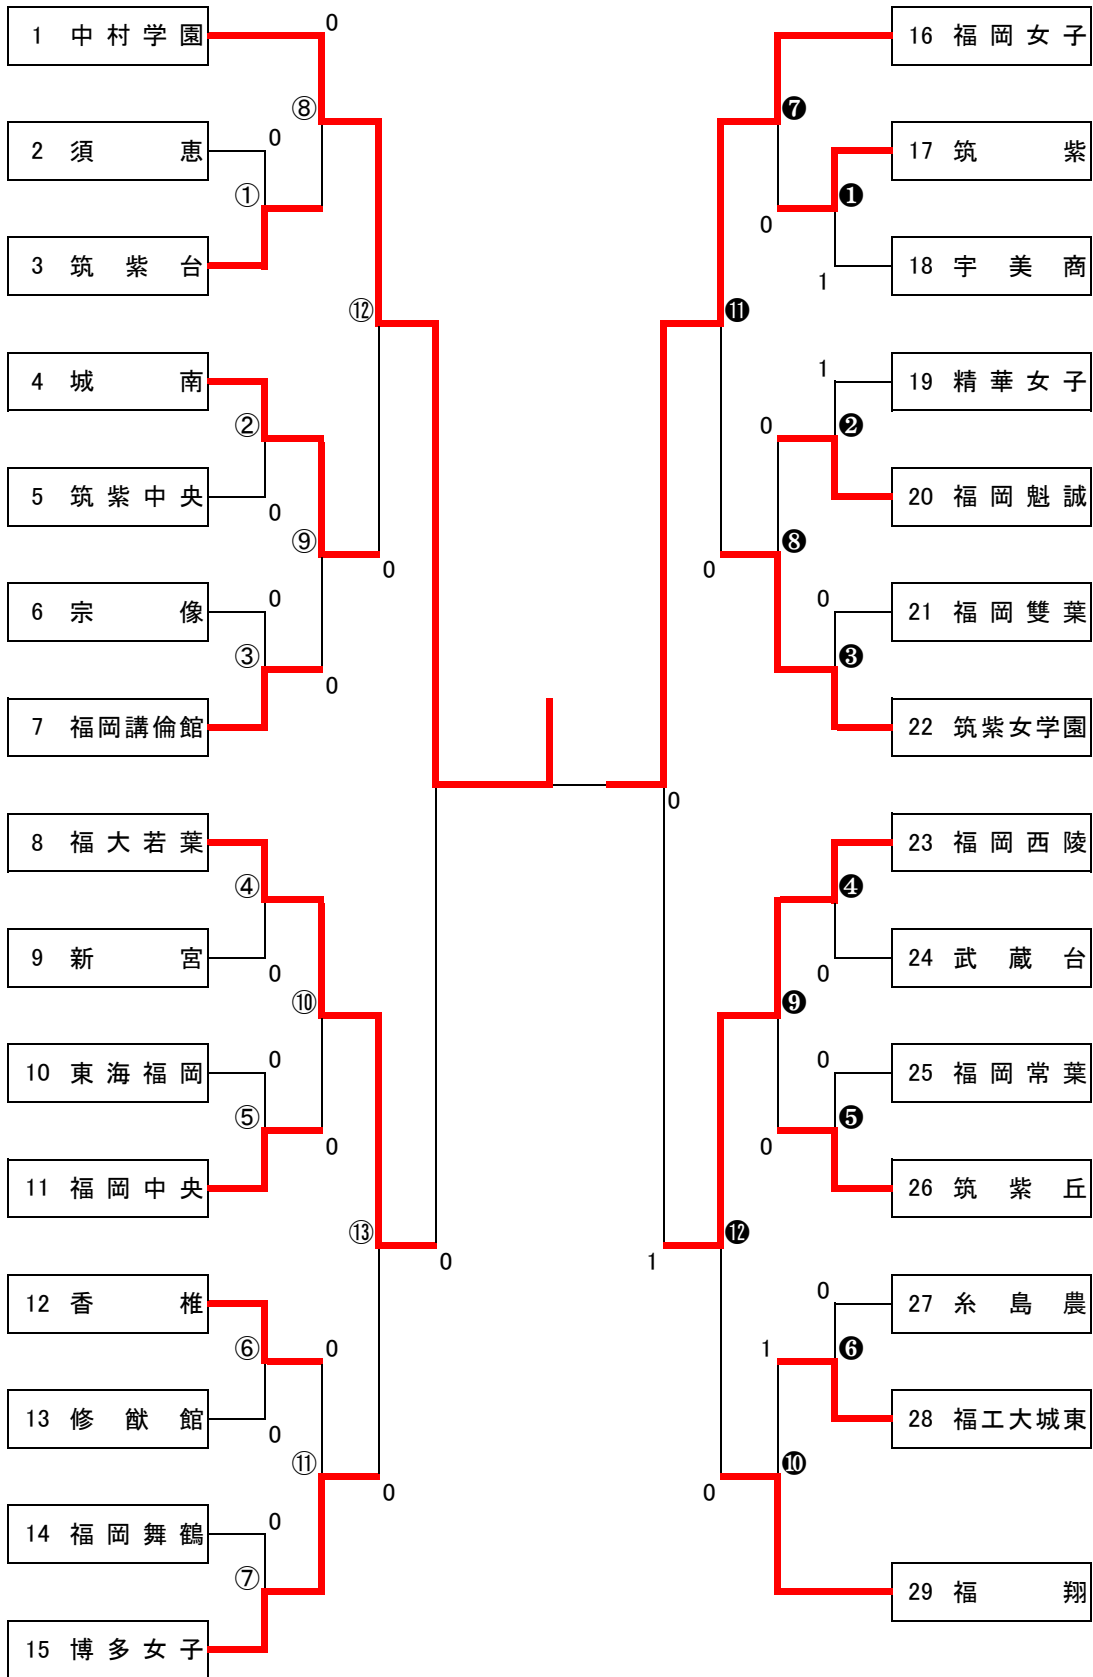

令和3年度福岡県高等学校ソフトテニス新人大会中部ブロック予選会

《女子個人の部》

順位			
(1)	1	山下 永遠 岩田 愛美	中村
(2)	2	岩見 愛乃 廣池 百奈恵	若葉
(3)	3	岡部 百花 池田 優沙	福岡女
(4)	4	上田 紗佳 能見 晴奈	福岡女
(5)	5	山口 衣鶴 檜崎 美希	福岡女
(6)	5	北野 ひなか 門松 苺	中村
(7)	5	原野 湊 大畑 璃実	中村
(8)	5	工藤 愛理奈 大島 ちはね	福岡女
(9)	9	佐々木 暖理 佐藤 瑠奈	西陵
(10)	9	富永 乃愛 永木 優麻	福岡女
(11)	9	小畑 夕芽 吉田 千夏	福翔
(12)	9	宮本 里音 松尾 優芽	若葉
(13)	9	吉宗 海颯 川村 由衣佳	城南
(14)	9	手嶋 煌留 永岩 由愛	博多女
(15)	9	牛尾 茉由 穴井 音羽	講倫館
(16)	9	石黒 瑞希 上村 七菜	福翔

順位			
(17)	17	金子 歩実 深江 菜穂	香椎
(18)	17	緒方 巴音 森 さくら	福翔
(19)	17	小野 芽吹 古野 さくら	若葉
(20)	17	松岡 大空 和田 望鈴	福翔
(21)	17	落合 陽奈子 溝手 莉奈	博多女
(22)	17	伊藤 愛 松尾 紗妃	福岡女
(23)	17	安井 結菜 田中 怜歩	筑紫中
(24)	17	中川 真優 板谷 凜	筑紫台
(25)	17	酒井 菜花 塚本 暖彩	若葉
(26)	17	野村 明莉 園田 陽菜	西陵
(27)	17	高木 美由 榎田 るる	西陵
(28)	17	保坂 美海 浦郷 実莉	西陵
(29)	17	古賀 鈴子 白垣 晴菜	福翔
(30)	17	藤田 美空 大山 莉央	筑紫台
(31)	17	佐藤 花実 園山 満彩	福岡女
(32)	17	渡邊 結衣 平田 妃奈	講倫館

《女子団体の部》

順位			
1		中	村 学 園
2		福	岡 女 子
3		福	大 若 葉
4		福	岡 西 陵
5		城	南
6		筑	紫 女 学 園
7		博	多 女 子
8		福	翔
9		筑	紫 台

令和3年度福岡県高等学校ソフトテニス新人大会中部ブロック予選会

令和3年10月23日
今津運動公園

女子団体の部

第3位決定戦

第5位～第8位決定戦

第7位・第8位決定戦