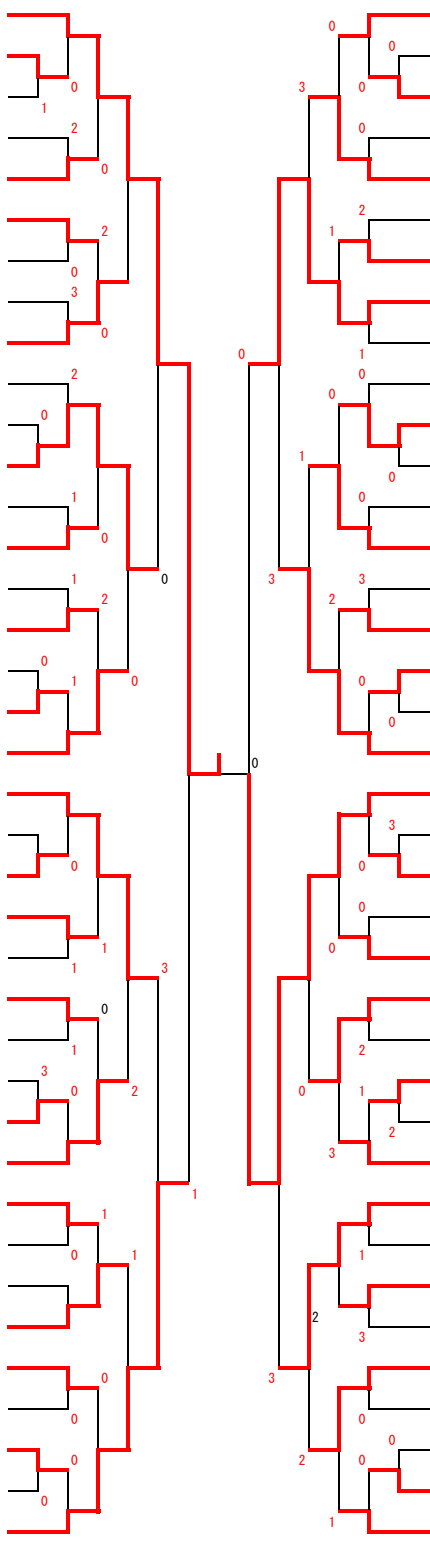

令和3年度福岡県高等学校ソフトテニス新人大会中部ブロック予選会

《女子個人の部》

順位			
(1)	1	山下 永遠 岩田 愛美	中村
(2)	2	岩見 愛乃 廣池 百奈恵	若葉
(3)	3	岡部 百花 池田 優沙	福岡女
(4)	4	上田 紗佳 能見 晴奈	福岡女
(5)	5	山口 衣鶴 檜崎 美希	福岡女
(6)	5	北野 ひなか 門松 苺	中村
(7)	5	原野 湊 大畑 璃実	中村
(8)	5	工藤 愛理奈 大島 ちはね	福岡女
(9)	9	佐々木 暖理 佐藤 瑠奈	西陵
(10)	9	富永 乃愛 永木 優麻	福岡女
(11)	9	小畑 夕芽 吉田 千夏	福翔
(12)	9	宮本 里音 松尾 優芽	若葉
(13)	9	吉宗 海颯 川村 由衣佳	城南
(14)	9	手嶋 煌留 永岩 由愛	博多女
(15)	9	牛尾 茉由 穴井 音羽	講倫館
(16)	9	石黒 瑞希 上村 七菜	福翔

順位			
(17)	17	金子 歩実 深江 菜穂	香椎
(18)	17	緒方 巴音 森 さくら	福翔
(19)	17	小野 芽吹 古野 さくら	若葉
(20)	17	松岡 大空 和田 望鈴	福翔
(21)	17	落合 陽奈子 溝手 莉奈	博多女
(22)	17	伊藤 愛 松尾 紗妃	福岡女
(23)	17	安井 結菜 田中 怜歩	筑紫中
(24)	17	中川 真優 板谷 凜	筑紫台
(25)	17	酒井 菜花 塚本 暖彩	若葉
(26)	17	野村 明莉 園田 陽菜	西陵
(27)	17	高木 美由 榎田 るる	西陵
(28)	17	保坂 美海 浦郷 実莉	西陵
(29)	17	古賀 鈴子 白垣 晴菜	福翔
(30)	17	藤田 美空 大山 莉央	筑紫台
(31)	17	佐藤 花実 園山 満彩	福岡女
(32)	17	渡邊 結衣 平田 妃奈	講倫館

《女子団体の部》

順位			
1		中	村 学 園
2		福	岡 女 子
3		福	大 若 葉
4		福	岡 西 陵
5		城	南
6		筑	紫 女 学 園
7		博	多 女 子
8		福	翔
9		筑	紫 台

令和3年度福岡県高等学校ソフトテニス新人大会中部ブロック予選会

令和3年10月23日
今津運動公園

女子団体の部

第3位決定戦

第5位～第8位決定戦

第7位・第8位決定戦

第9位決定戦

女子個人の部 (1)

1	山下 永遠	岩田 愛美	中村
2	相良 颯花	百武 日加里	城東
3	原 和美	八波 莉菜	玄界
4	渡部 きらら	宮脇 唯羽	武蔵台
5	松尾 樹里	奈須 歩里	精華女
6	宮崎 莉穂	鳴川 千穂	筑紫丘
7	中川 紗貴	堀田 彩葉	福翔
8	島田 侑奈	今村 早希	筑紫中
9	金子 歩実	深江 菜穂	香椎
10	江頭 みなみ	宮原 凜	新宮
11	玉崎 有倫	杉山 優生 垣原 芽久	魁誠
12	佐々木 暖理	佐藤 瑠奈	西陵
13	島中 千桜	一ノ瀬 ここな	筑紫
14	濱地 風羽	野口 咲愛	福岡女
15	古川 瑞恵	下川 紗璃	宇美商
16	登古 光	近藤 みお	講倫館
17	石松 優花	大久保 美遥	宗像
18	山崎 実桜	森田 心優希	福岡中
19	酒井 菜花	塚本 暖彩	若葉
20	吉宗 海颯	川村 由衣佳	城南
21	宮本 真歩	大黒 くるみ	糸島農 R
22	川島 心結	純貝 咲貴	雙葉
23	土井 あゆみ	福井 美咲	筑紫台
24	橋 はるひ	蛭川 心結	宗像
25	西田 日和	石川 亜弥	城東
26	古賀 凜子	石橋 虹雅	筑紫丘
27	鷹尾 愛華	後藤 愛実	魁誠
28	後藤 由宇	松永 萌映	須恵
29	古賀 鈴子	白垣 晴菜	福翔
30	加藤 優希	田中 恵理	修猷館
31	中原 亜	長谷川 萌恵	筑紫
32	真崎 あ二	金子 心愛	東海福 R
33	落合 陽奈子	溝手 莉奈	博多女
34	久保田 奈歩	田代 紗菜	筑紫女
35	辻 さくら子	米津 花凜	筑紫中
36	井上 実優佳	宮島 煌	新宮
37	國司 菜摘	川添 希乃香	香椎
38	山口 衣鶴	楢崎 美希	福岡女