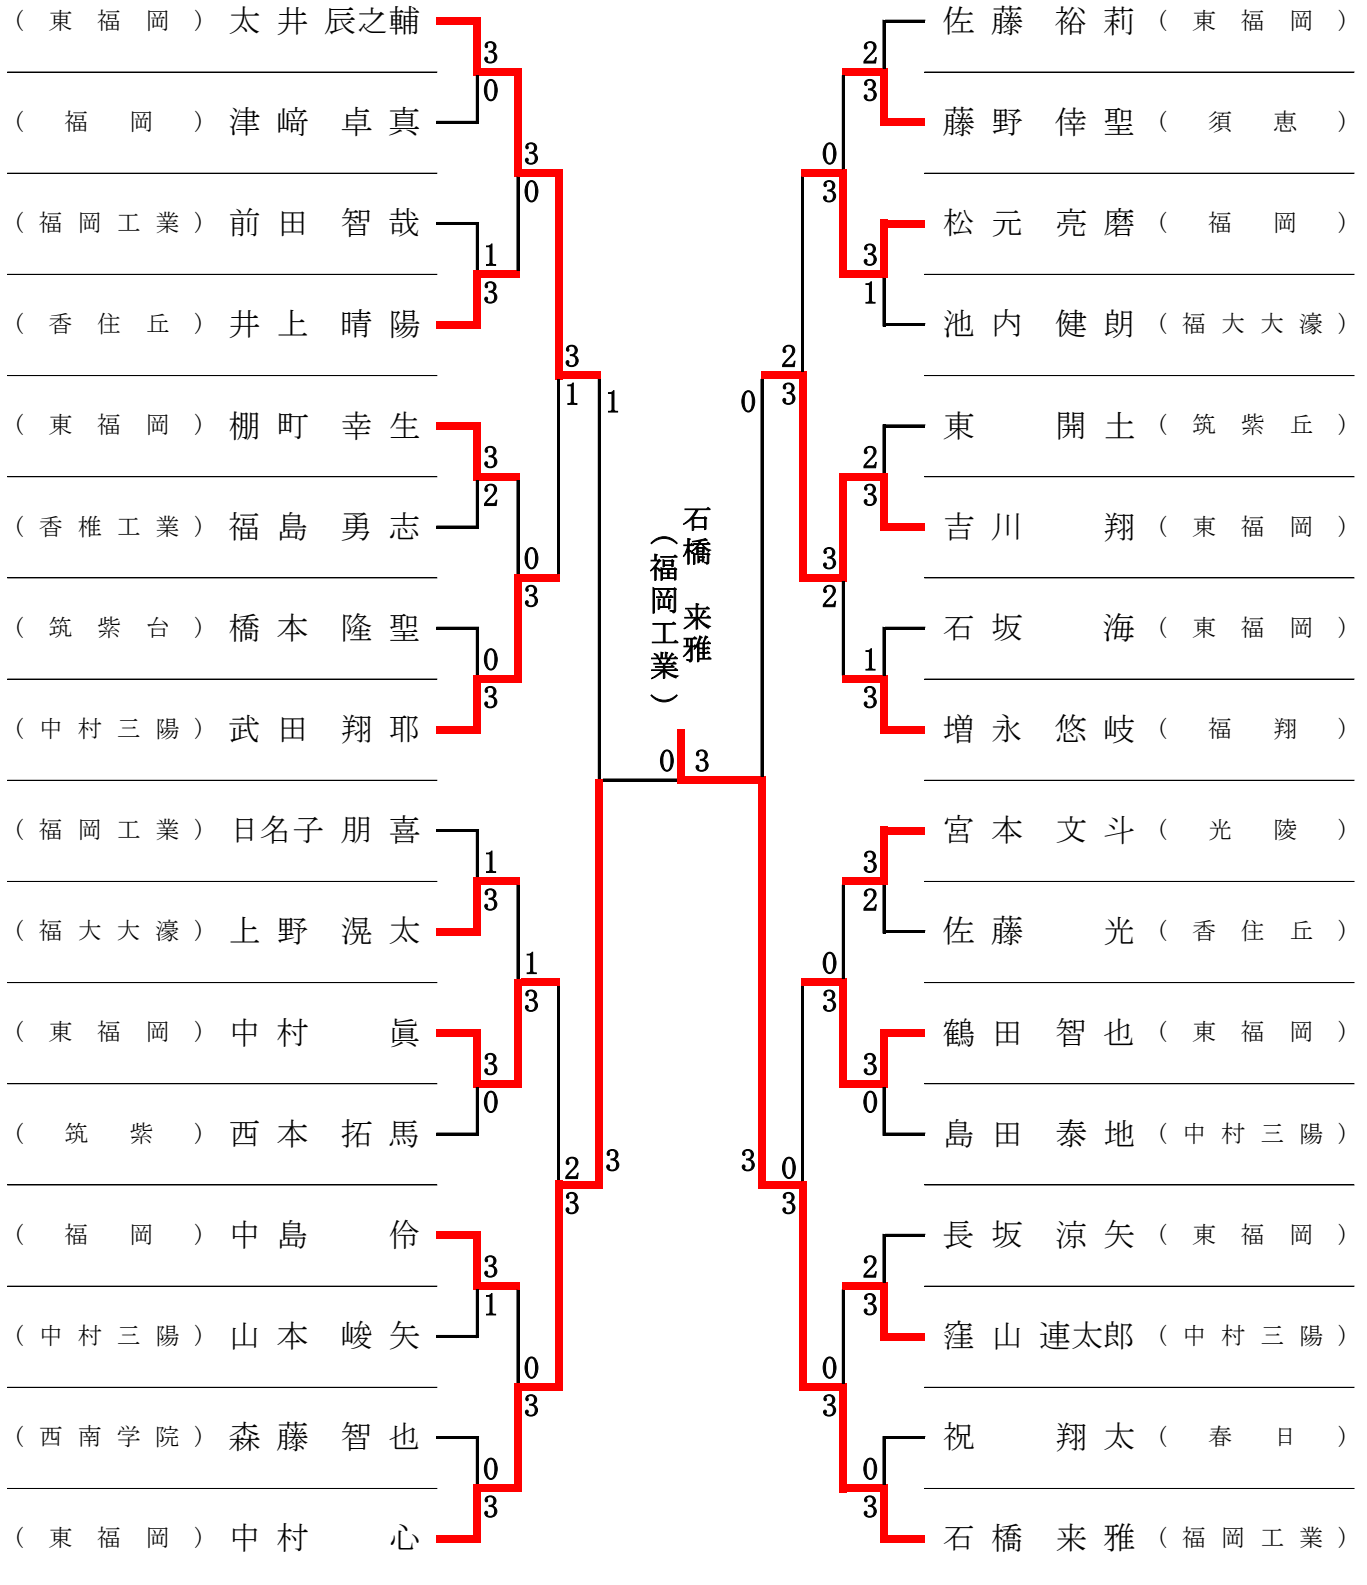

令和3年度 福岡県高等学校総合体育大会卓球選手権大会
福岡中部ブロック予選会

期日：2021年4月29日(木)～5月9(日)

会場：かすやドーム及び城南体育館

男子シングルス ベスト32 (380名参加)

令和3年度 福岡県高等学校総合体育大会卓球選手権大会
福岡中部ブロック予選会

期日：2021年4月29日(木)～5月9日(日)
会場：かすやドーム及び城南体育館

男子シングルス

準々決勝 (1)	太井辰之輔 (東福岡)	(3) 8 - 11 11 - 5 11 - 7 (1) 11 - 7	武田翔耶 (中村三陽)
準々決勝 (2)	中村真 (東福岡)	(2) 11 - 9 18 - 20 (3) 11 - 13 (3) 13 - 11 5 - 11	中村心 (東福岡)
準々決勝 (3)	松元亮磨 (福岡)	(2) 11 - 9 4 - 11 (3) 11 - 9 (3) 6 - 11 6 - 11	吉川翔 (東福岡)
準々決勝 (4)	鶴田智也 (東福岡)	(0) 3 - 11 8 - 11 (3) 8 - 11	石橋来雅 (東福岡)

準決勝 (1)	太井辰之輔 (東福岡)	(1) 4 - 11 12 - 14 (3) 11 - 7 (3) 10 - 12	中村心 (東福岡)
準決勝 (2)	吉川翔 (東福岡)	(0) 11 - 13 7 - 11 (3) 4 - 11	石橋来雅 (東福岡)

3位 決定戦	太井辰之輔 (東福岡)	(3) 8 - 11 11 - 3 (2) 11 - 7 (2) 7 - 11 11 - 5	吉川翔 (東福岡)
決勝	中村心 (東福岡)	(0) 11 - 13 4 - 11 (3) 6 - 11	石橋来雅 (東福岡)

令和3年度 福岡県高等学校総合体育大会卓球選手権大会 福岡中部ブロック予選会

期日：2021年4月29日(木)～5月9日(日)

会場：かすやドーム及び城南体育館

女子シングルス ベスト32 (246名参加)

令和3年度 福岡県高等学校総合体育大会卓球選手権大会
福岡中部ブロック予選会

期日：2021年4月29日(木)～5月9日(日)

会場：かすやドーム及び城南体育館

女子シングルス

準々決勝 (1)	加地 琳 (海星女子)	(1) 9 - 11 8 - 11 11 - 9 (3) 8 - 11	猪上 菜津美 (福岡女学院)
準々決勝 (2)	山田 花 (福岡女学院)	(3) 9 - 11 11 - 9 8 - 11 (2) 11 - 5 11 - 7	鷹野 美麗 (福岡工業)
準々決勝 (3)	松尾 沙姫 (福岡女学院)	(3) 11 - 9 11 - 8 (0) 11 - 9	川添 夏実 (海星女子)
準々決勝 (4)	田村 真耶 (海星女子)	(0) 3 - 11 8 - 11 (3) 10 - 12	上原 希梨花 (中村学園女)