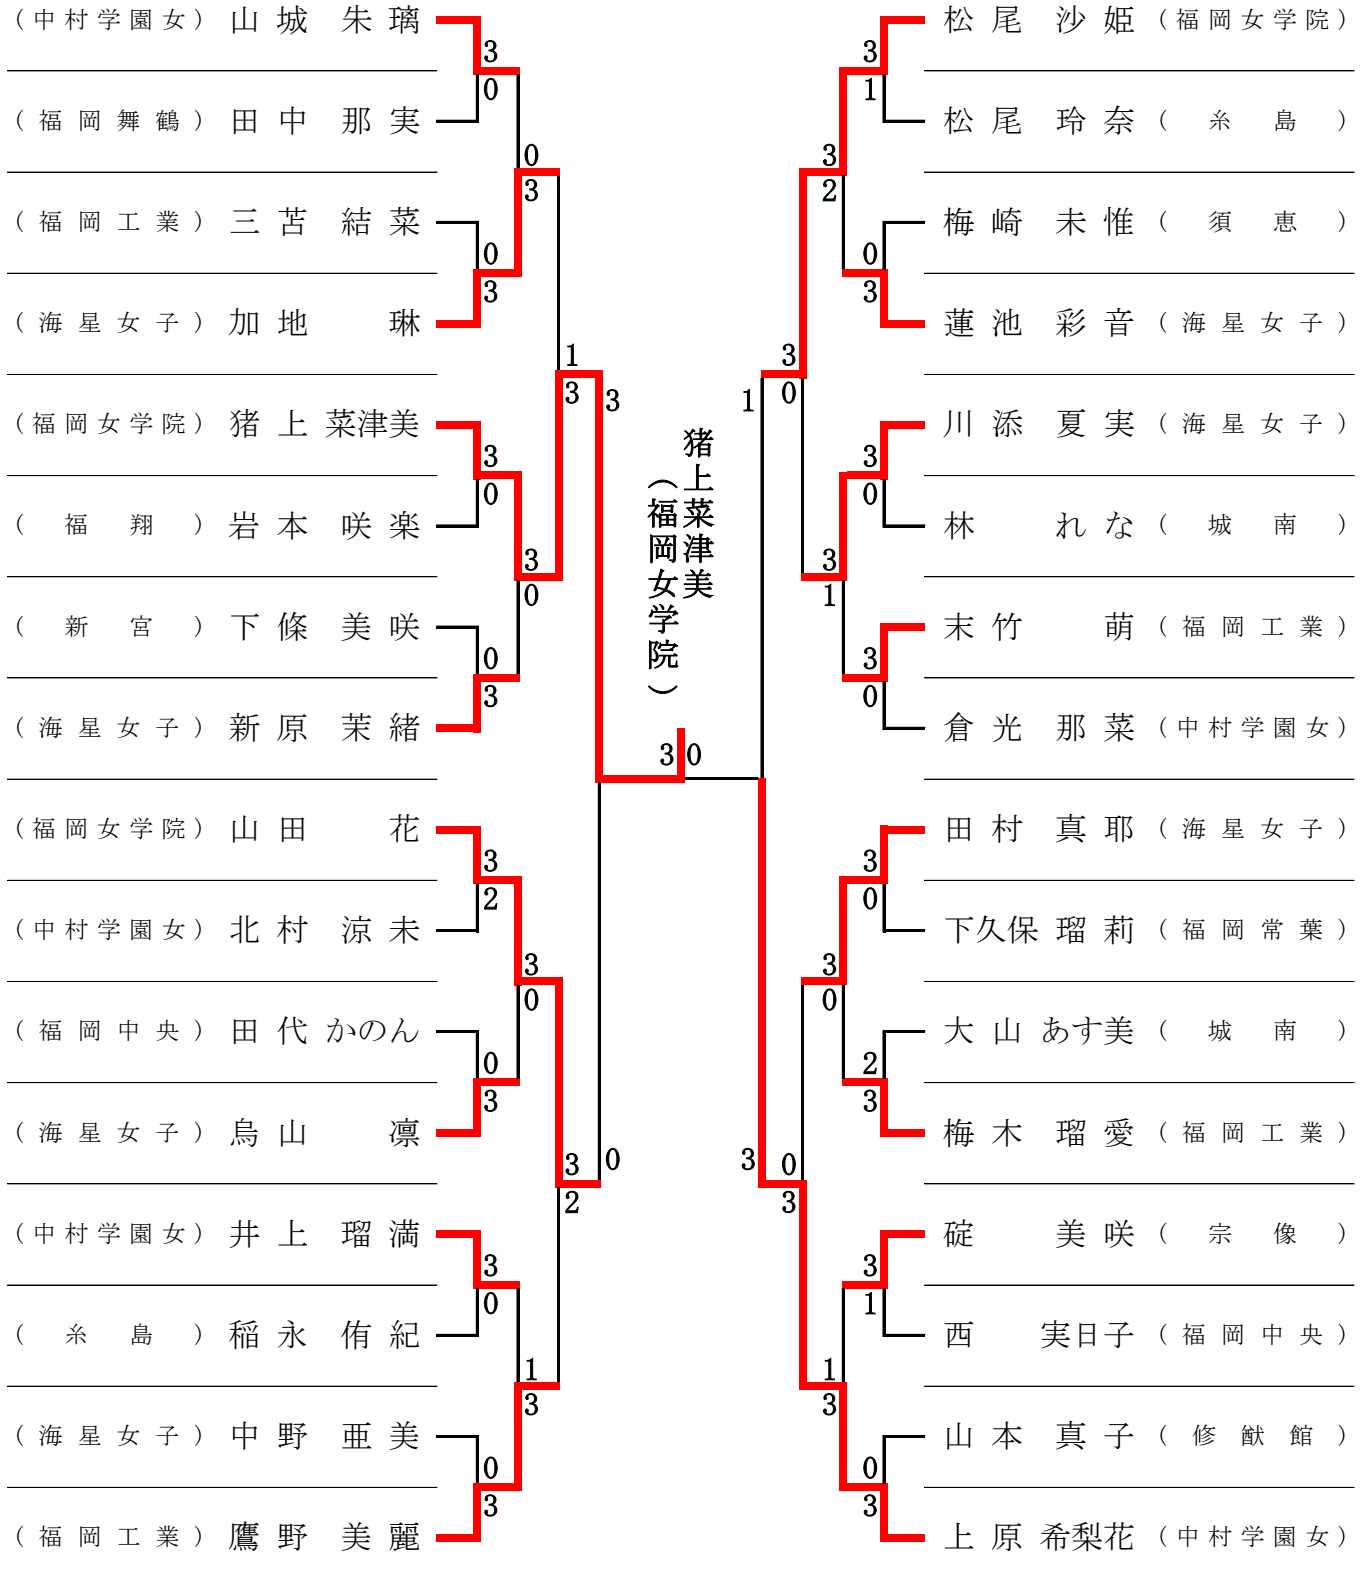

令和3年度 福岡県高等学校総合体育大会卓球選手権大会
福岡中部ブロック予選会

期日：2021年4月29日(木)～5月9(日)

会場：かすやドーム及び城南体育館

男子シングルス ベスト32 (380名参加)

令和3年度 福岡県高等学校総合体育大会卓球選手権大会
福岡中部ブロック予選会

期日：2021年4月29日(木)～5月9日(日)
会場：かすやドーム及び城南体育館

男子シングルス

準々決勝 (1)	太井辰之輔 (東福岡)	(3) 8 - 11 11 - 5 11 - 7 (1) 11 - 7	武田翔耶 (中村三陽)
準々決勝 (2)	中村真 (東福岡)	(2) 11 - 9 18 - 20 (3) 11 - 13 (3) 13 - 11 5 - 11	中村心 (東福岡)
準々決勝 (3)	松元亮磨 (福岡)	(2) 11 - 9 4 - 11 (3) 11 - 9 (3) 6 - 11 6 - 11	吉川翔 (東福岡)
準々決勝 (4)	鶴田智也 (東福岡)	(0) 3 - 11 8 - 11 (3) 8 - 11	石橋来雅 (東福岡)

準決勝 (1)	太井辰之輔 (東福岡)	(1) 4 - 11 12 - 14 (3) 11 - 7 (3) 10 - 12	中村心 (東福岡)
準決勝 (2)	吉川翔 (東福岡)	(0) 11 - 13 7 - 11 (3) 4 - 11	石橋来雅 (東福岡)

3位 決定戦	太井辰之輔 (東福岡)	(3) 8 - 11 11 - 3 (2) 11 - 7 (2) 7 - 11 11 - 5	吉川翔 (東福岡)
決勝	中村心 (東福岡)	(0) 11 - 13 4 - 11 (3) 6 - 11	石橋来雅 (東福岡)

令和3年度 福岡県高等学校総合体育大会卓球選手権大会 福岡中部ブロック予選会

期日：2021年4月29日(木)～5月9日(日)

会場：かすやドーム及び城南体育館

女子シングルス ベスト32 (246名参加)

令和3年度 福岡県高等学校総合体育大会卓球選手権大会
福岡中部ブロック予選会

期日：2021年4月29日(木)～5月9日(日)

会場：かすやドーム及び城南体育館

女子シングルス

準々決勝 (1)	加地 琳 (海星女子)	(1) 9 - 11 8 - 11 11 - 9 (3) 8 - 11	猪上 菜津美 (福岡女学院)
準々決勝 (2)	山田 花 (福岡女学院)	(3) 9 - 11 11 - 9 8 - 11 (2) 11 - 5 11 - 7	鷹野 美麗 (福岡工業)
準々決勝 (3)	松尾 沙姫 (福岡女学院)	(3) 11 - 9 11 - 8 (0) 11 - 9	川添 夏実 (海星女子)
準々決勝 (4)	田村 真耶 (海星女子)	(0) 3 - 11 8 - 11 (3) 10 - 12	上原 希梨花 (中村学園女)