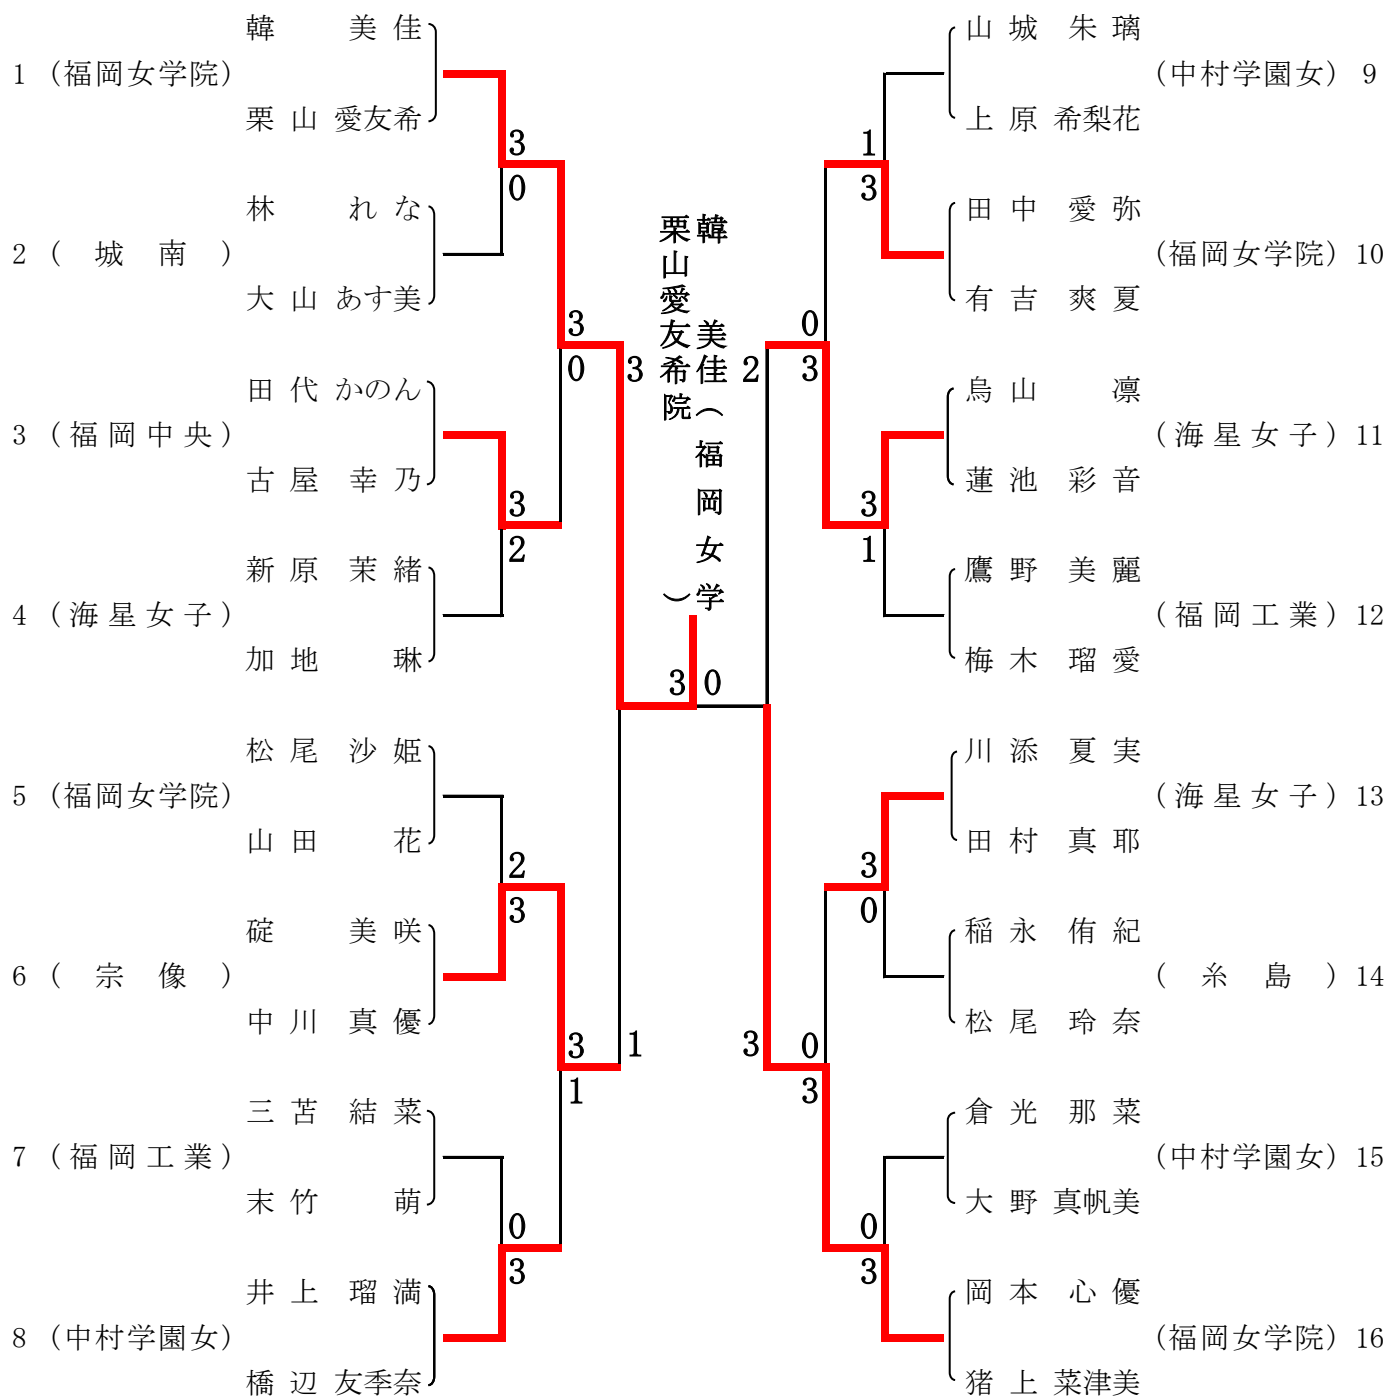

令和3年度 福岡県高等学校総合体育大会卓球選手権大会 福岡中部ブロック予選会

期日：2021年4月29日(木)～5月9日(日)

会場：かすやドーム及び城南体育館

男子ダブルス ベスト16 (171組参加)

令和3年度 福岡県高等学校総合体育大会卓球選手権大会 福岡中部ブロック予選会

期日：2021年4月29日(木)～5月9日(日)

会場：かすやドーム及び城南体育館

男子ダブルス

準決勝 (1)	太井辰之輔・中村心 (東福岡)	(3) 11-6 11-4 (0) 11-8	池内健朗・吉村僚太 (福大大濠)
準決勝 (2)	石橋来雅・前田智哉 (福岡工業)	(3) 11-6 11-3 (1) 8-11 (1) 11-5	武田翔耶・窪山連太郎 (中村三陽)

3位 決定戦	池内健朗・吉村僚太 (福大大濠)	(0) 7-11 3-11 (3) 8-11	武田翔耶・窪山連太郎 (中村三陽)
決勝	太井辰之輔・中村心 (東福岡)	(3) 11-8 11-4 (0) 11-8	石橋来雅・前田智哉 (福岡工業)

令和3年度 福岡県高等学校総合体育大会卓球選手権大会 福岡中部ブロック予選会

期日：2021年4月29日(木)～5月9(日)

会場：かすやドーム及び城南体育館

女子ダブルス ベスト16 (109組参加)

令和3年度 福岡県高等学校総合体育大会卓球選手権大会
福岡中部ブロック予選会

期日：2021年4月29日(木)～5月9日(日)

会場：かすやドーム及び城南体育館

女子ダブルス