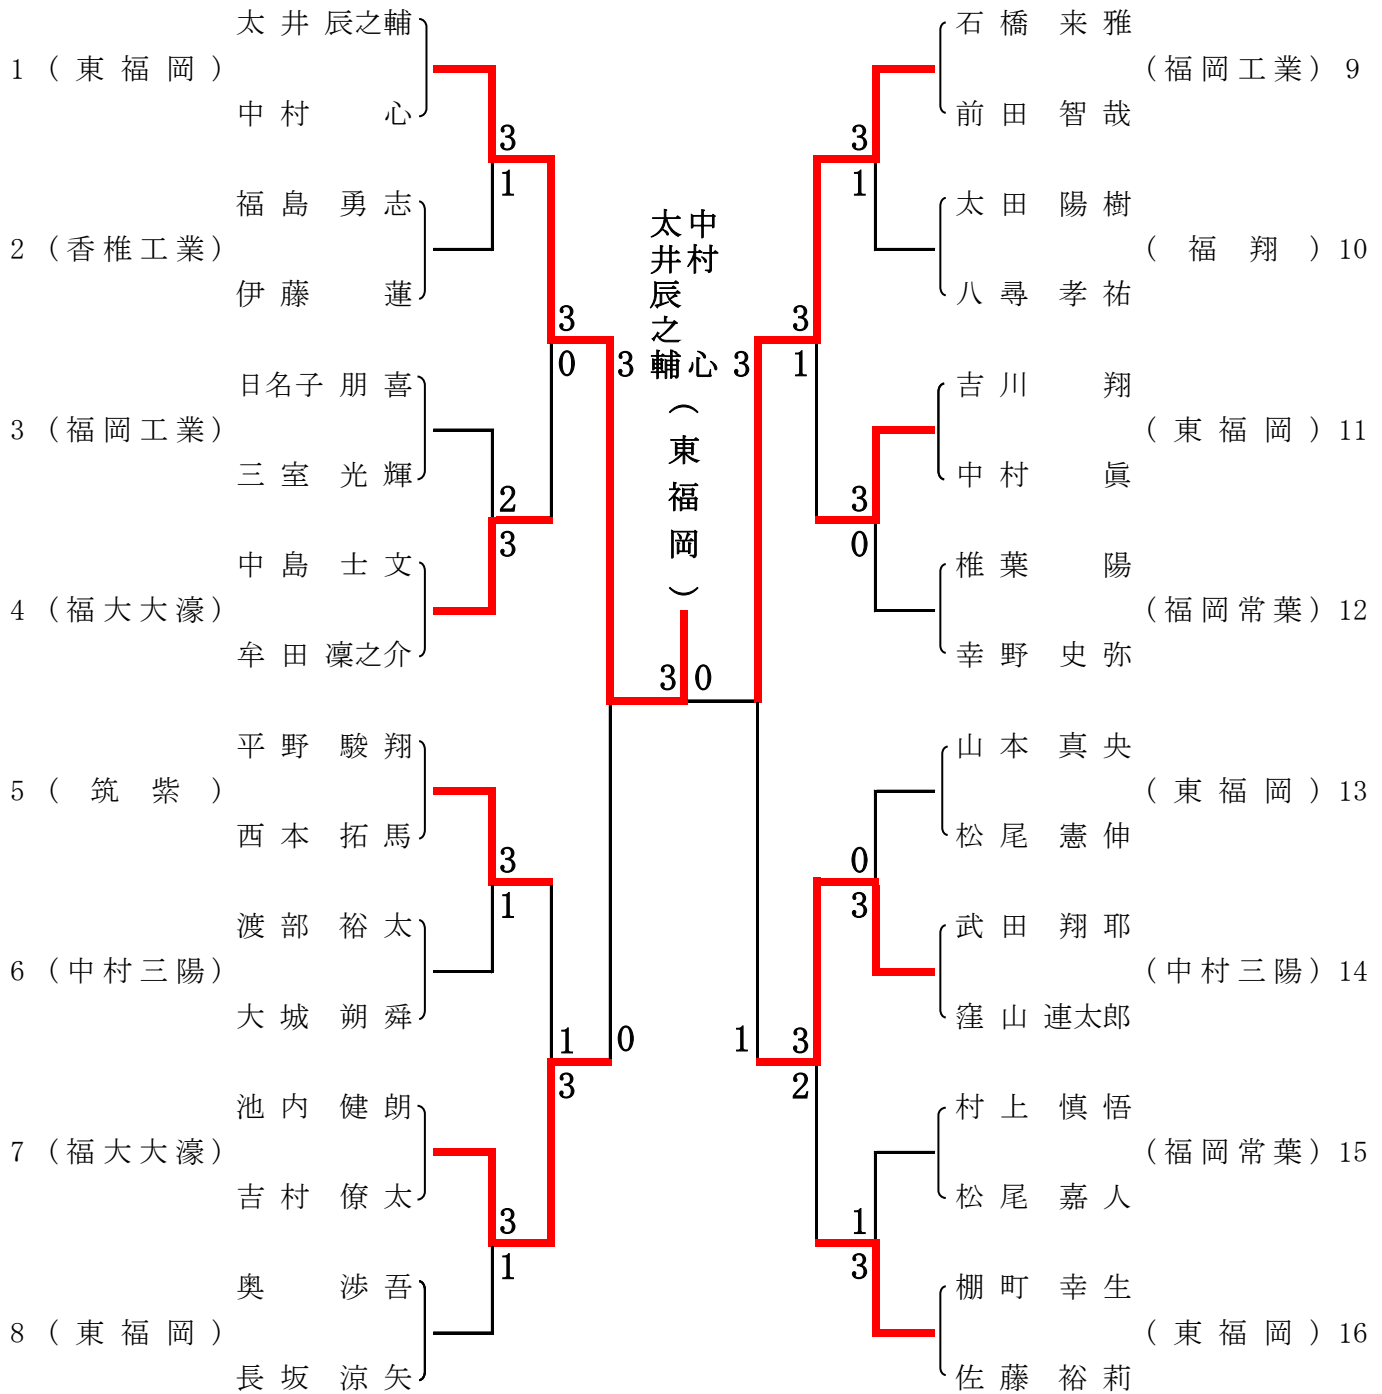

令和3年度 福岡県高等学校総合体育大会卓球選手権大会 福岡中部ブロック予選会

期日：2021年4月29日(木)～5月9日(日)

会場：かすやドーム及び城南体育館

男子ダブルス ベスト16 (171組参加)

令和3年度 福岡県高等学校総合体育大会卓球選手権大会 福岡中部ブロック予選会

期日：2021年4月29日(木)～5月9日(日)

会場：かすやドーム及び城南体育館

男子ダブルス

準々決勝 (1)	太井辰之輔・中村心 (東福岡)	(3) 11-9 11-8 (0) 11-9	中島士文・牟田凜之介 (福大大濠)
準々決勝 (2)	平野駿翔・西本拓馬 (筑紫)	(1) 8-11 6-11 (3) 11-7 (3) 9-11	池内健朗・吉村僚太 (福大大濠)
準々決勝 (3)	石橋来雅・前田智哉 (福岡工業)	(3) 11-5 6-11 (1) 15-13 (1) 11-6	吉川翔・中村眞 (東福岡)
準々決勝 (4)	武田翔耶・窪山連太郎 (中村三陽)	(3) 11-6 3-11 (2) 9-11 (2) 11-8 11-7	棚町幸生・佐藤裕莉 (東福岡)

準決勝 (1)	太井辰之輔・中村心 (東福岡)	(3) 11-6 11-4 (0) 11-8	池内健朗・吉村僚太 (福大大濠)
準決勝 (2)	石橋来雅・前田智哉 (福岡工業)	(3) 11-6 11-3 (1) 8-11 (1) 11-5	武田翔耶・窪山連太郎 (中村三陽)

3位 決定戦	池内健朗・吉村僚太 (福大大濠)	(0) 7-11 3-11 (3) 8-11	武田翔耶・窪山連太郎 (中村三陽)
決勝	太井辰之輔・中村心 (東福岡)	(3) 11-8 11-4 (0) 11-8	石橋来雅・前田智哉 (福岡工業)

令和3年度 福岡県高等学校総合体育大会卓球選手権大会 福岡中部ブロック予選会

期日：2021年4月29日(木)～5月9(日)

会場：かすやドーム及び城南体育館

女子ダブルス ベスト16 (109組参加)

令和3年度 福岡県高等学校総合体育大会卓球選手権大会
福岡中部ブロック予選会

期日：2021年4月29日(木)～5月9日(日)

会場：かすやドーム及び城南体育館

女子ダブルス