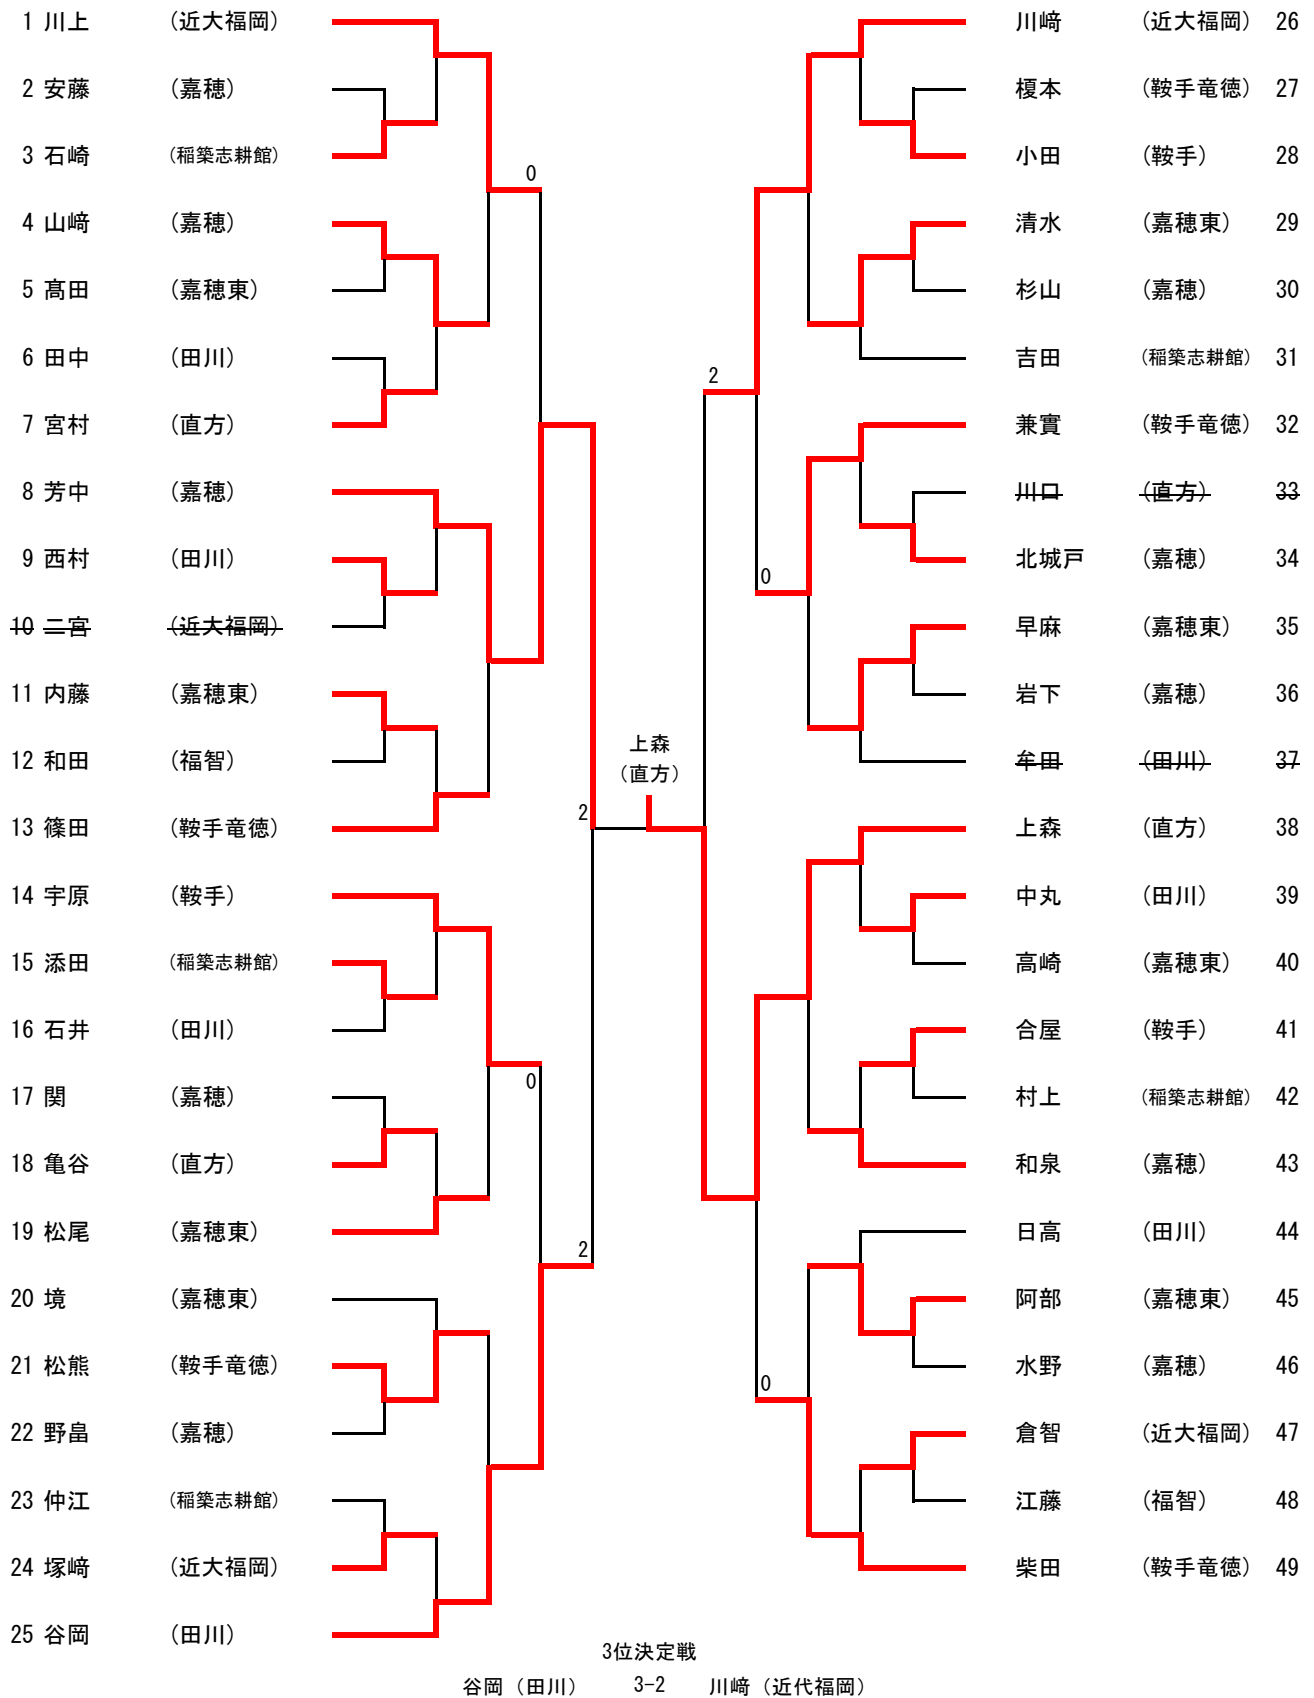

令和3年度 福岡県高等学校卓球競技新人大会 筑豊ブロック予選会
 兼 全国高等学校選抜卓球大会 福岡県筑豊ブロック予選
 令和3年10月24日(日)
 筑穂体育館

男子シングルス

令和3年度 福岡県高等学校卓球競技新人大会 筑豊ブロック予選会
 兼 全国高等学校選抜卓球大会 福岡県筑豊ブロック予選
 令和3年10月24日(日)
 筑穂体育館

女子シングルス