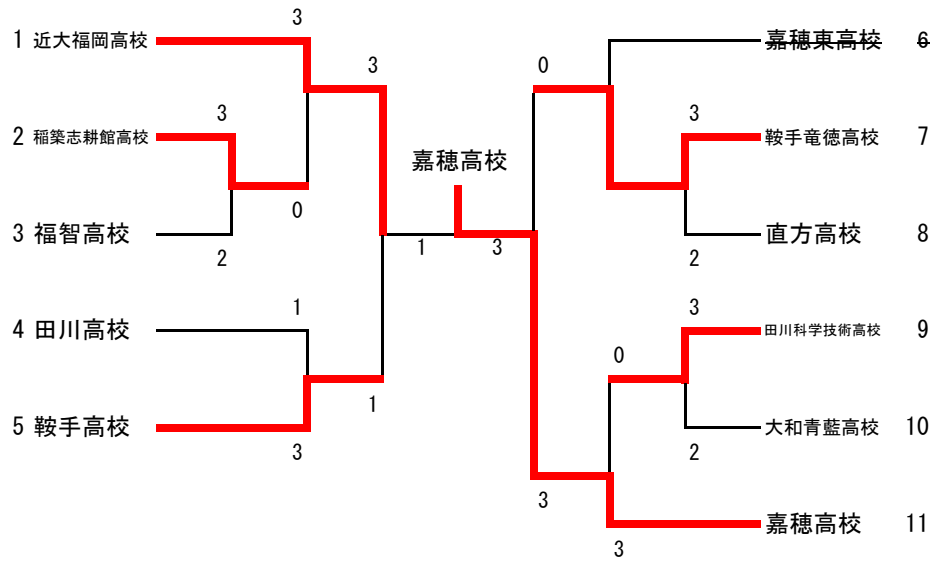

令和3年度 福岡県高等学校総合体育大会卓球選手権大会 筑豊ブロック予選会
 令和3年5月1・2日(土・日)
 直方市体育館

男子学校対抗

3位決定戦

鞍手高校 3 - 1 鞍手竜徳高校

2021年度福岡県高等学校総合体育大会卓球選手権大会筑豊ブロック予選会
 兼第90回全国高等学校総合体育大会筑豊ブロック予選会
 兼第74回全九州高等学校体育大会筑豊ブロック予選会
 令和3年5月1, 2日(土, 日)
 直方市体育館

女子学校対抗戦

	① 鞍手高校	② 近大福岡	③ 嘉穂高校	④ 鞍手竜徳	勝敗	順位
① 鞍手高校		3-2	1-3	3-0	2-1	2
② 近大福岡	2-3		2-3	3-1	1-2	3
③ 嘉穂高校	3-1	3-2		3-2	3-0	1
④ 鞍手竜徳	0-3	1-3	1-3		0-3	4

試合順序

第一試合 ① 対 ④ ② 対 ③
 第二試合 第一試合勝者 対 第一試合敗者
 第三試合 残り対戦

男子シングルス

3位決定戦
 牟田(田川) 3 - 1 仲村(鞍手)

女子シングルス

1 大軒 (嘉穂東)						松田 (鞍手)	24
2 岩田 (鞍手竜徳)						吉田 (嘉穂東)	25
3 入江 (直方)						津野 (大和青藍)	26
4 牧 (嘉穂)						江藤 (近大福岡)	27
5 清水 (鞍手)						木田 (嘉穂東)	28
6 白川 (嘉穂)						大石 (嘉穂)	29
7 宮路 (鞍手)						黒木 (鞍手)	30
8 服巻 (大和青藍)						青木 (嘉穂)	31
9 山本彩 (鞍手竜徳)			0			山本琴 (鞍手竜徳)	32
10 山本 (嘉穂東)						滝沢 (鞍手)	33
11 真崎 (近大福岡)				大軒 (嘉穂東)		赤川 (嘉穂東)	34
12 別府 (嘉穂東)						福井 (直方)	35
13 豊永 (近大福岡)						永富 (鞍手)	36
14 財部 (鞍手)			2			波戸村 (近大福岡)	37
15 大里 (嘉穂)						池部 (嘉穂東)	38
16 山本喜 (鞍手竜徳)					0	三浦 (鞍手竜徳)	39
17 中村 (鞍手)						秦 (嘉穂東)	40
18 荒木 (嘉穂)			0			金子 (嘉穂)	41
19 徳村 (直方)					2	鶴尾 (近大福岡)	42
20 松尾 (嘉穂東)						岩崎 (鞍手)	43
21 野田 (近大福岡)						中田 (福智)	44
22 山口 (嘉穂東)						香月 (鞍手)	45
23 迫 (鞍手)						北原 (嘉穂東)	46