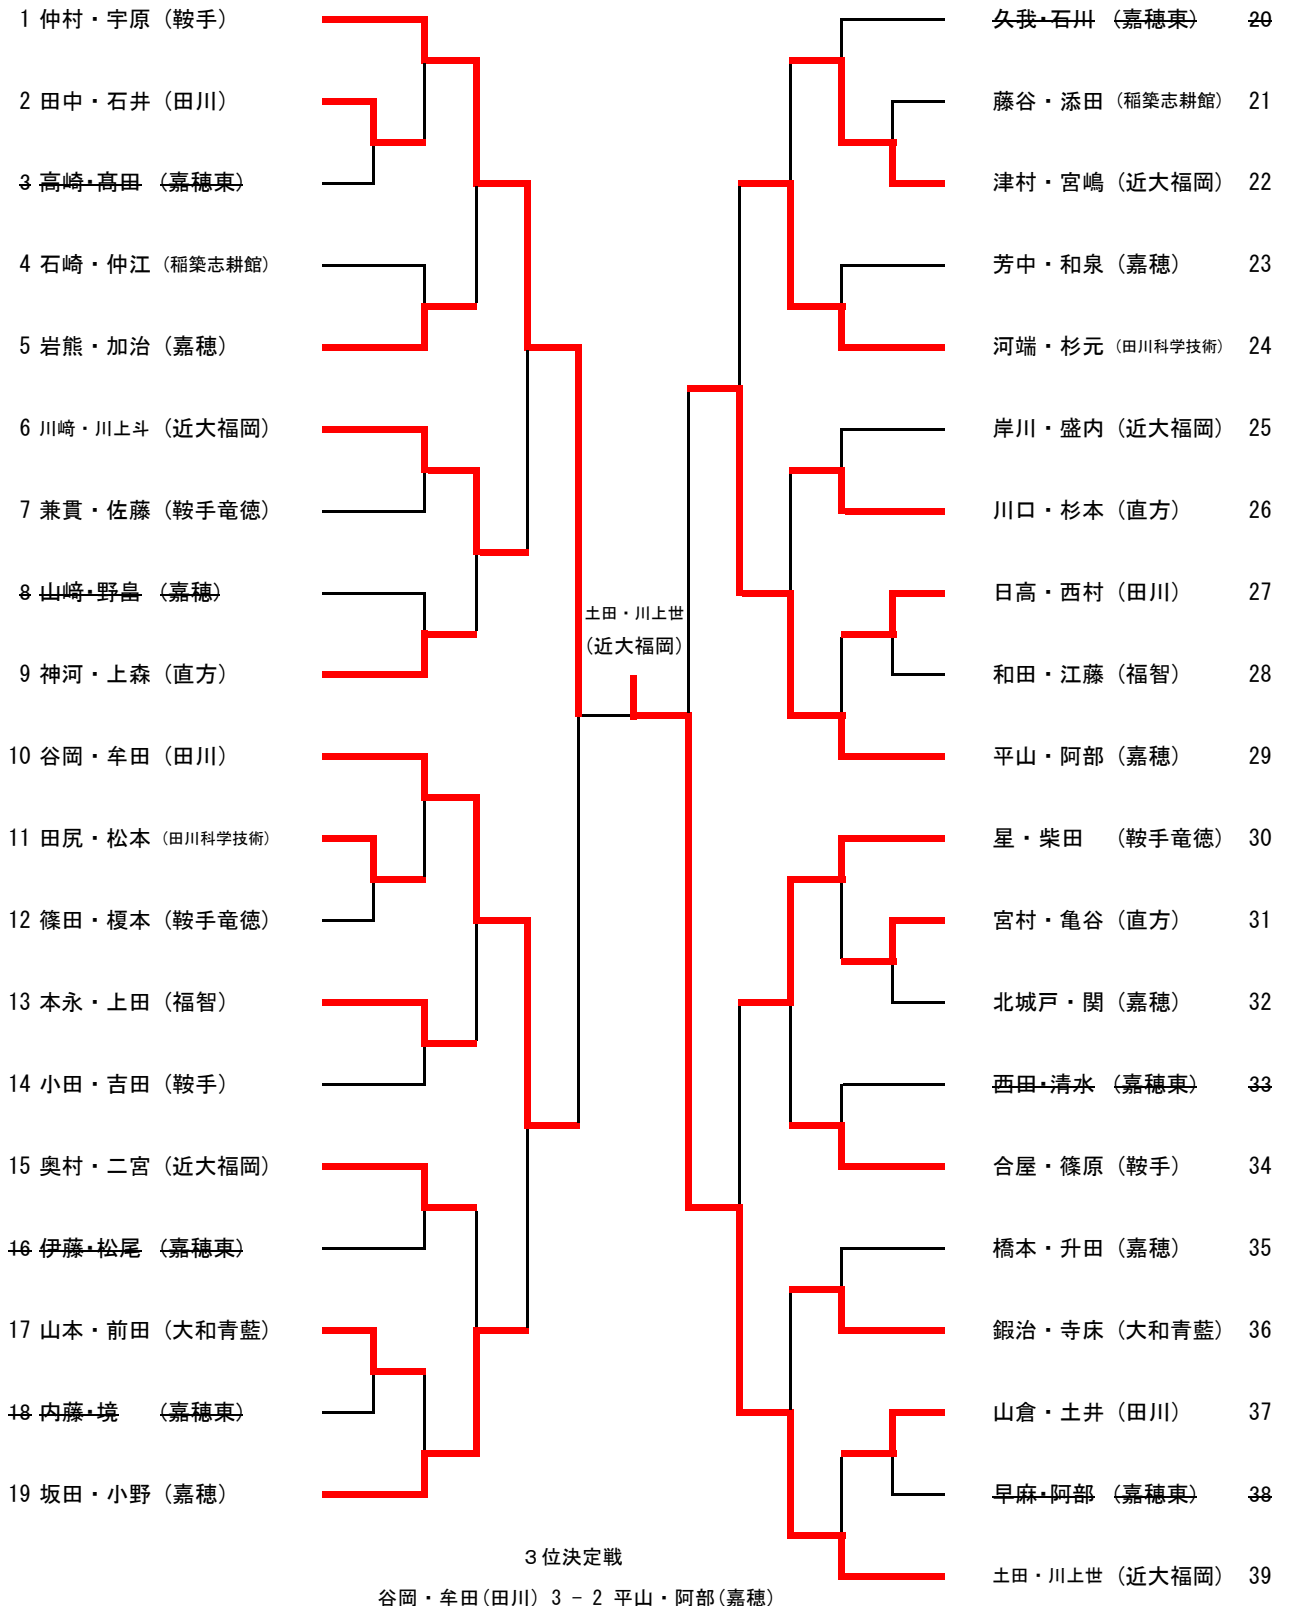

女子学校対抗戦

	① 鞍手高校	② 近大福岡	③ 嘉穂高校	④ 鞍手竜徳	勝敗	順位
① 鞍手高校		3-2	1-3	3-0	2-1	2
② 近大福岡	2-3		2-3	3-1	1-2	3
③ 嘉穂高校	3-1	3-2		3-2	3-0	1
④ 鞍手竜徳	0-3	1-3	1-3		0-3	4

試合順序

第一試合 ① 対 ④ ② 対 ③
 第二試合 第一試合勝者 対 第一試合敗者
 第三試合 残り対戦

男子シングルス

1 仲村 (鞍手)		久我 (嘉穂東) 42
2 吉田 (稲築志耕館)		添田 (稲築志耕館) 43
3 関 (嘉穂)		北城戸 (嘉穂) 44
4 寺床 (大和青藍)		川上斗 (近大福岡) 45
5 高崎 (嘉穂東)		田尻 (田川科学技術) 46
6 河端 (田川科学技術)		芳中 (嘉穂) 47
7 榎本 (鞍手竜徳)		石井 (田川) 48
8 橋本 (嘉穂)		兼貫 (鞍手竜徳) 49
9 西村 (田川)		宮嶋 (近大福岡) 50
10 高田 (嘉穂東)		境将 (嘉穂東) 51
11 川崎 (近大福岡)		小田 (鞍手) 52
12 二宮 (近大福岡)		岸川 (近大福岡) 53
13 川口 (直方)		日高 (田川) 54
14 岩熊 (嘉穂)		仲江 (稲築志耕館) 55
15 吉田 (鞍手)		和泉 (嘉穂) 56
16 松尾 (嘉穂東)		鍛冶 (大和青藍) 57
17 和田 (福智)		伊藤 (嘉穂東) 58
18 佐藤 (鞍手竜徳)		宮村 (直方) 59
19 野島 (嘉穂)		藤本 (鞍手) 60
20 村上 (稲築志耕館)		篠田 (鞍手竜徳) 61
21 谷岡 (田川)		小野 (嘉穂) 62
22 川上世 (近大福岡)		阿部 (嘉穂) 63
23 安藤 (嘉穂)		本永 (福智) 64
24 阿部 (嘉穂東)		早麻 (嘉穂東) 65
25 神河 (直方)		土井 (田川) 66
26 上田 (福智)		杉元 (田川科学技術) 67
27 西田 (嘉穂東)		升田 (嘉穂) 68
28 合屋 (鞍手)		倉智 (近大福岡) 69
29 山倉 (田川)		篠原 (鞍手) 70
30 松本 (田川科学技術)		中丸 (田川) 71
31 平山 (嘉穂)		上森 (直方) 72
32 星 (鞍手竜徳)		牟田 (田川) 73
33 山本 (大和青藍)		盛内 (近大福岡) 74
34 石崎 (稲築志耕館)		内藤 (嘉穂東) 75
35 山崎 (嘉穂)		宇原 (鞍手) 76
36 奥村 (近大福岡)		藤谷 (稲築志耕館) 77
37 清水 (嘉穂東)		加治 (嘉穂) 78
38 津村 (近大福岡)		石川 (嘉穂東) 79
39 亀谷 (直方)		柴田 (鞍手竜徳) 80
40 田中 (田川)		前田 (大和青藍) 81
41 坂田 (嘉穂)		杉本 (直方) 82
	土田 (近大福岡) 83	

3位決定戦
 北原(嘉穂東) 3 - 2 松尾(嘉穂東)

男子ダブルス

令和3年度 福岡県高等学校総合体育大会卓球選手権大会 筑豊ブロック予選会
 令和3年5月1日(土)
 直方市体育館

女子ダブルス

1 大軒・別府 (嘉穂東)		永富・中村 (鞍手) 11
2 豊永・波戸村 (近大福岡)		野田・江藤 (近大福岡) 12
3 滝沢・財部 (鞍手)		赤川・山本 (嘉穂東) 13
4 山本琴・山本彩 (鞍手竜徳)		岩崎・宮路 (鞍手) 14
5 福井・入江 (直方)		白川・大石 (嘉穂) 15
6 真崎・鶴尾 (近大福岡)		松田・清水 (鞍手) 16
7 服巻・津野 (大和青藍)		山口・秦 (嘉穂東) 17
8 吉田・池部 (嘉穂東)		牧・大里 (嘉穂) 18
9 金子・荒木 (嘉穂)		三浦・岩田 (鞍手竜徳) 19
10 迫・黒木 (鞍手)		北原・松尾 (嘉穂東) 20