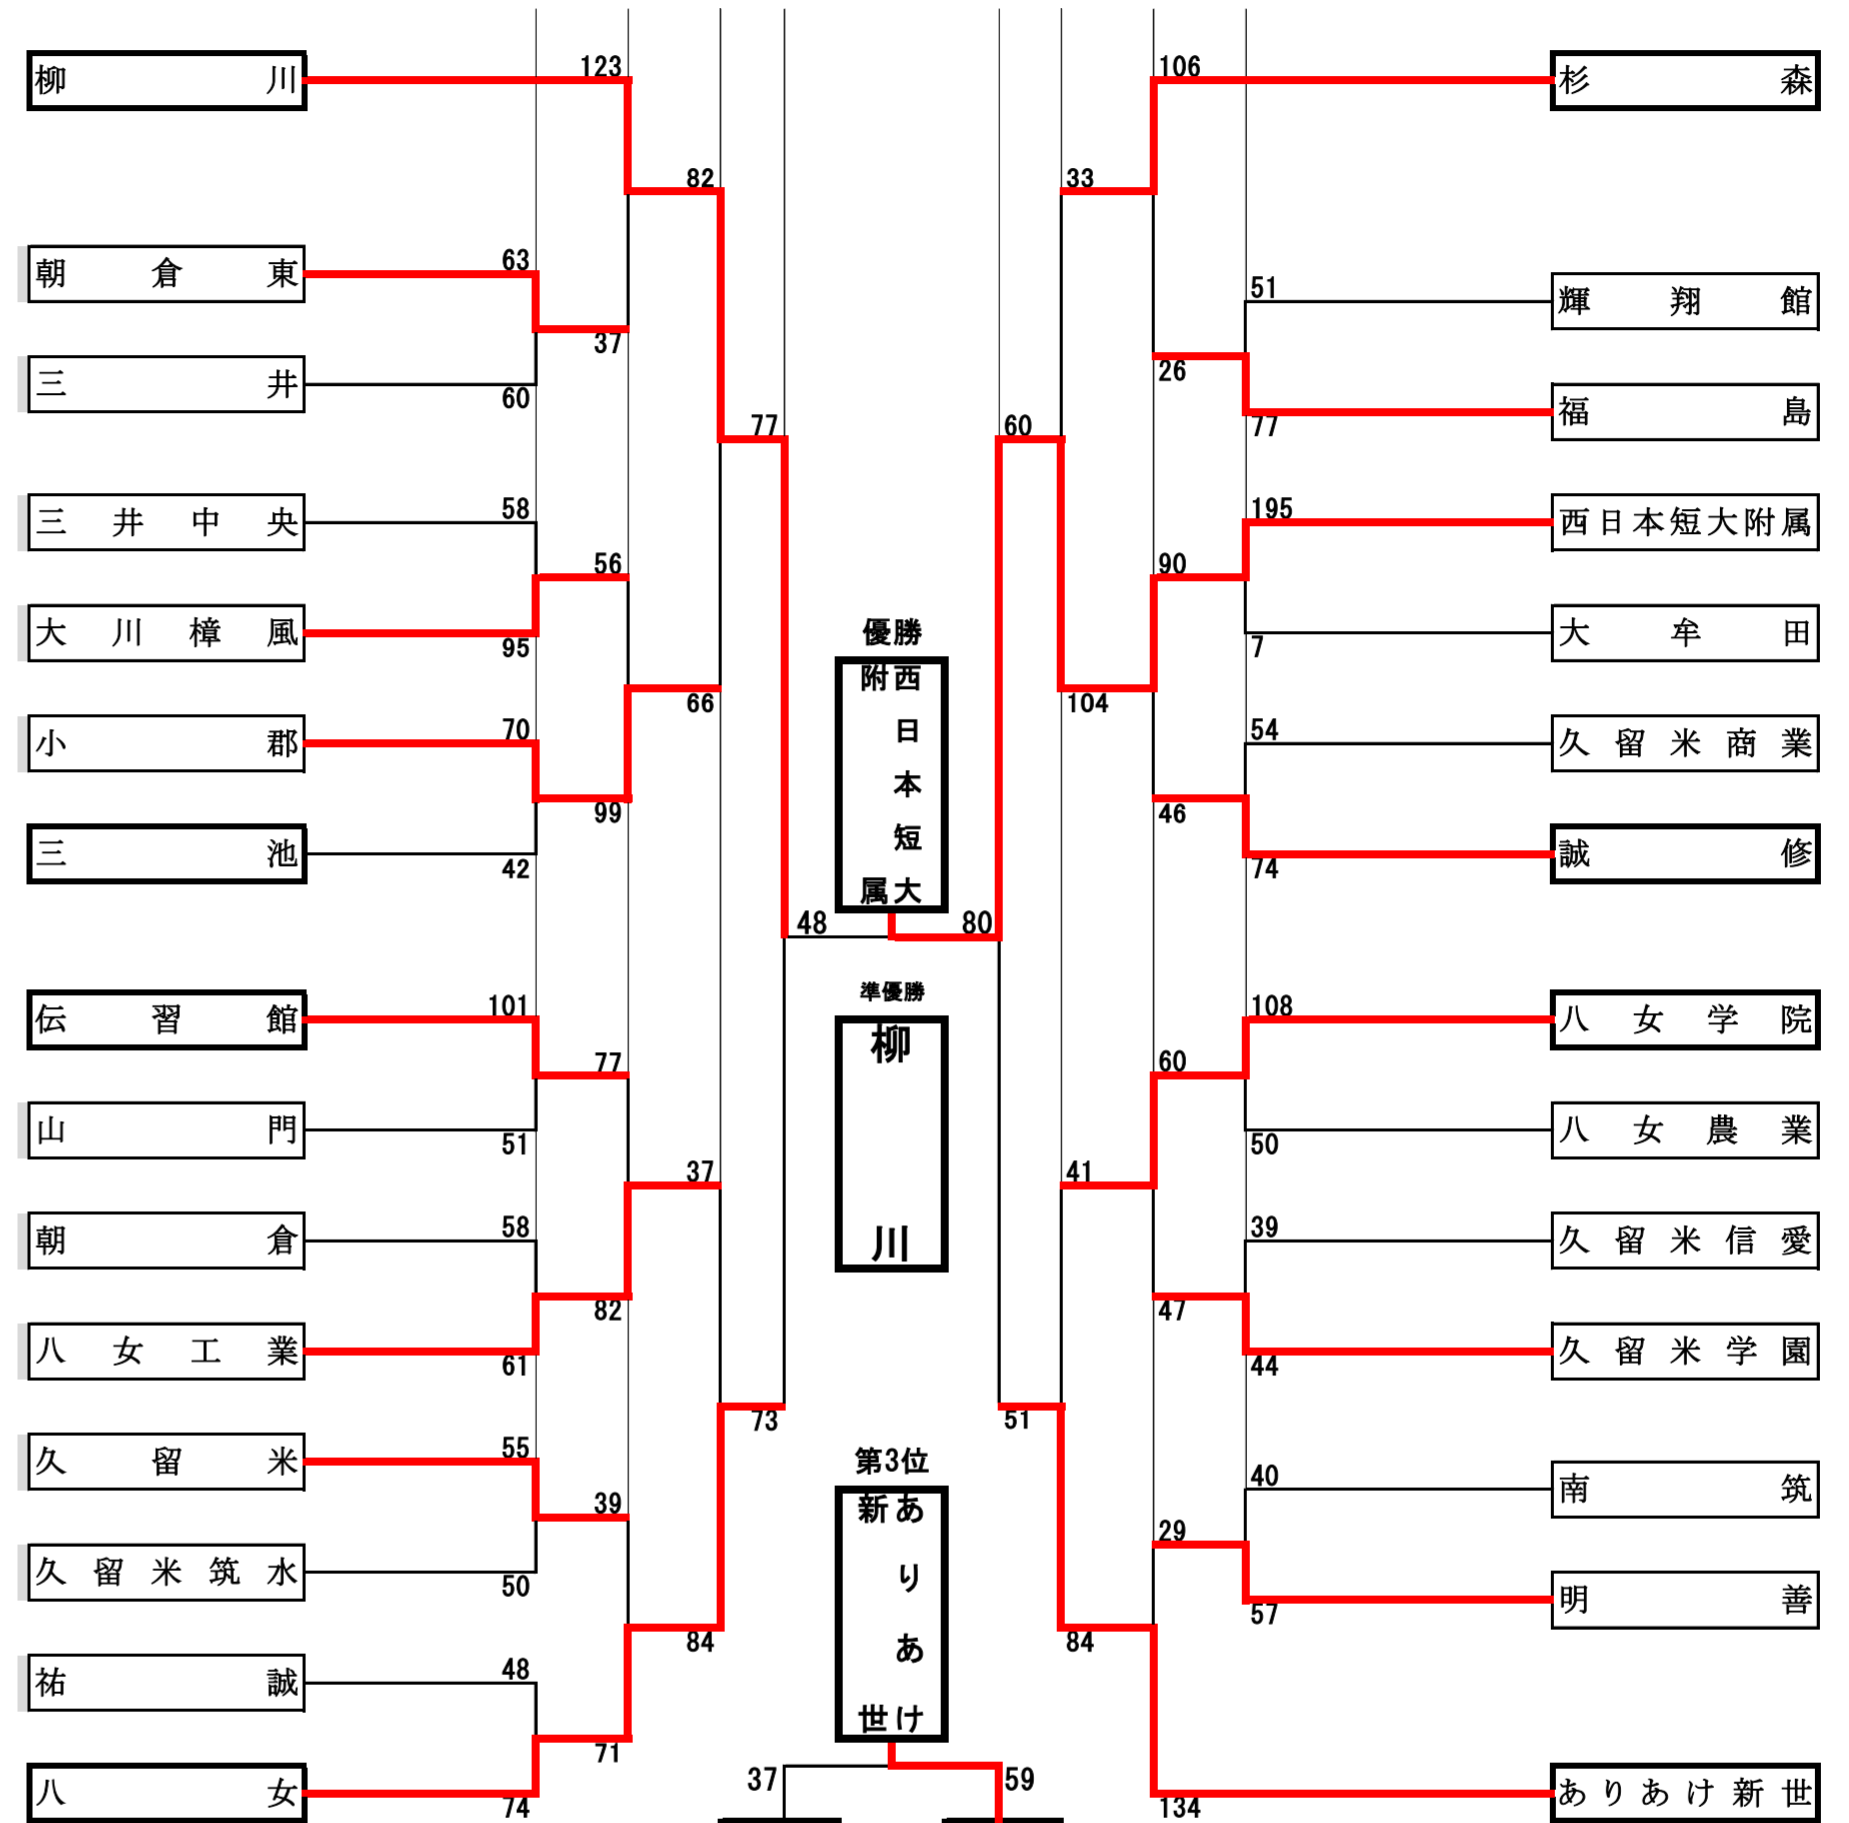

【 女子の部 】

優勝	西日本短大附属
準優勝	柳川
第3位	ありあけ新世
第4位	八女
第5位	八女学院
第6位	小郡
第7位	杉森
第8位	八女工業