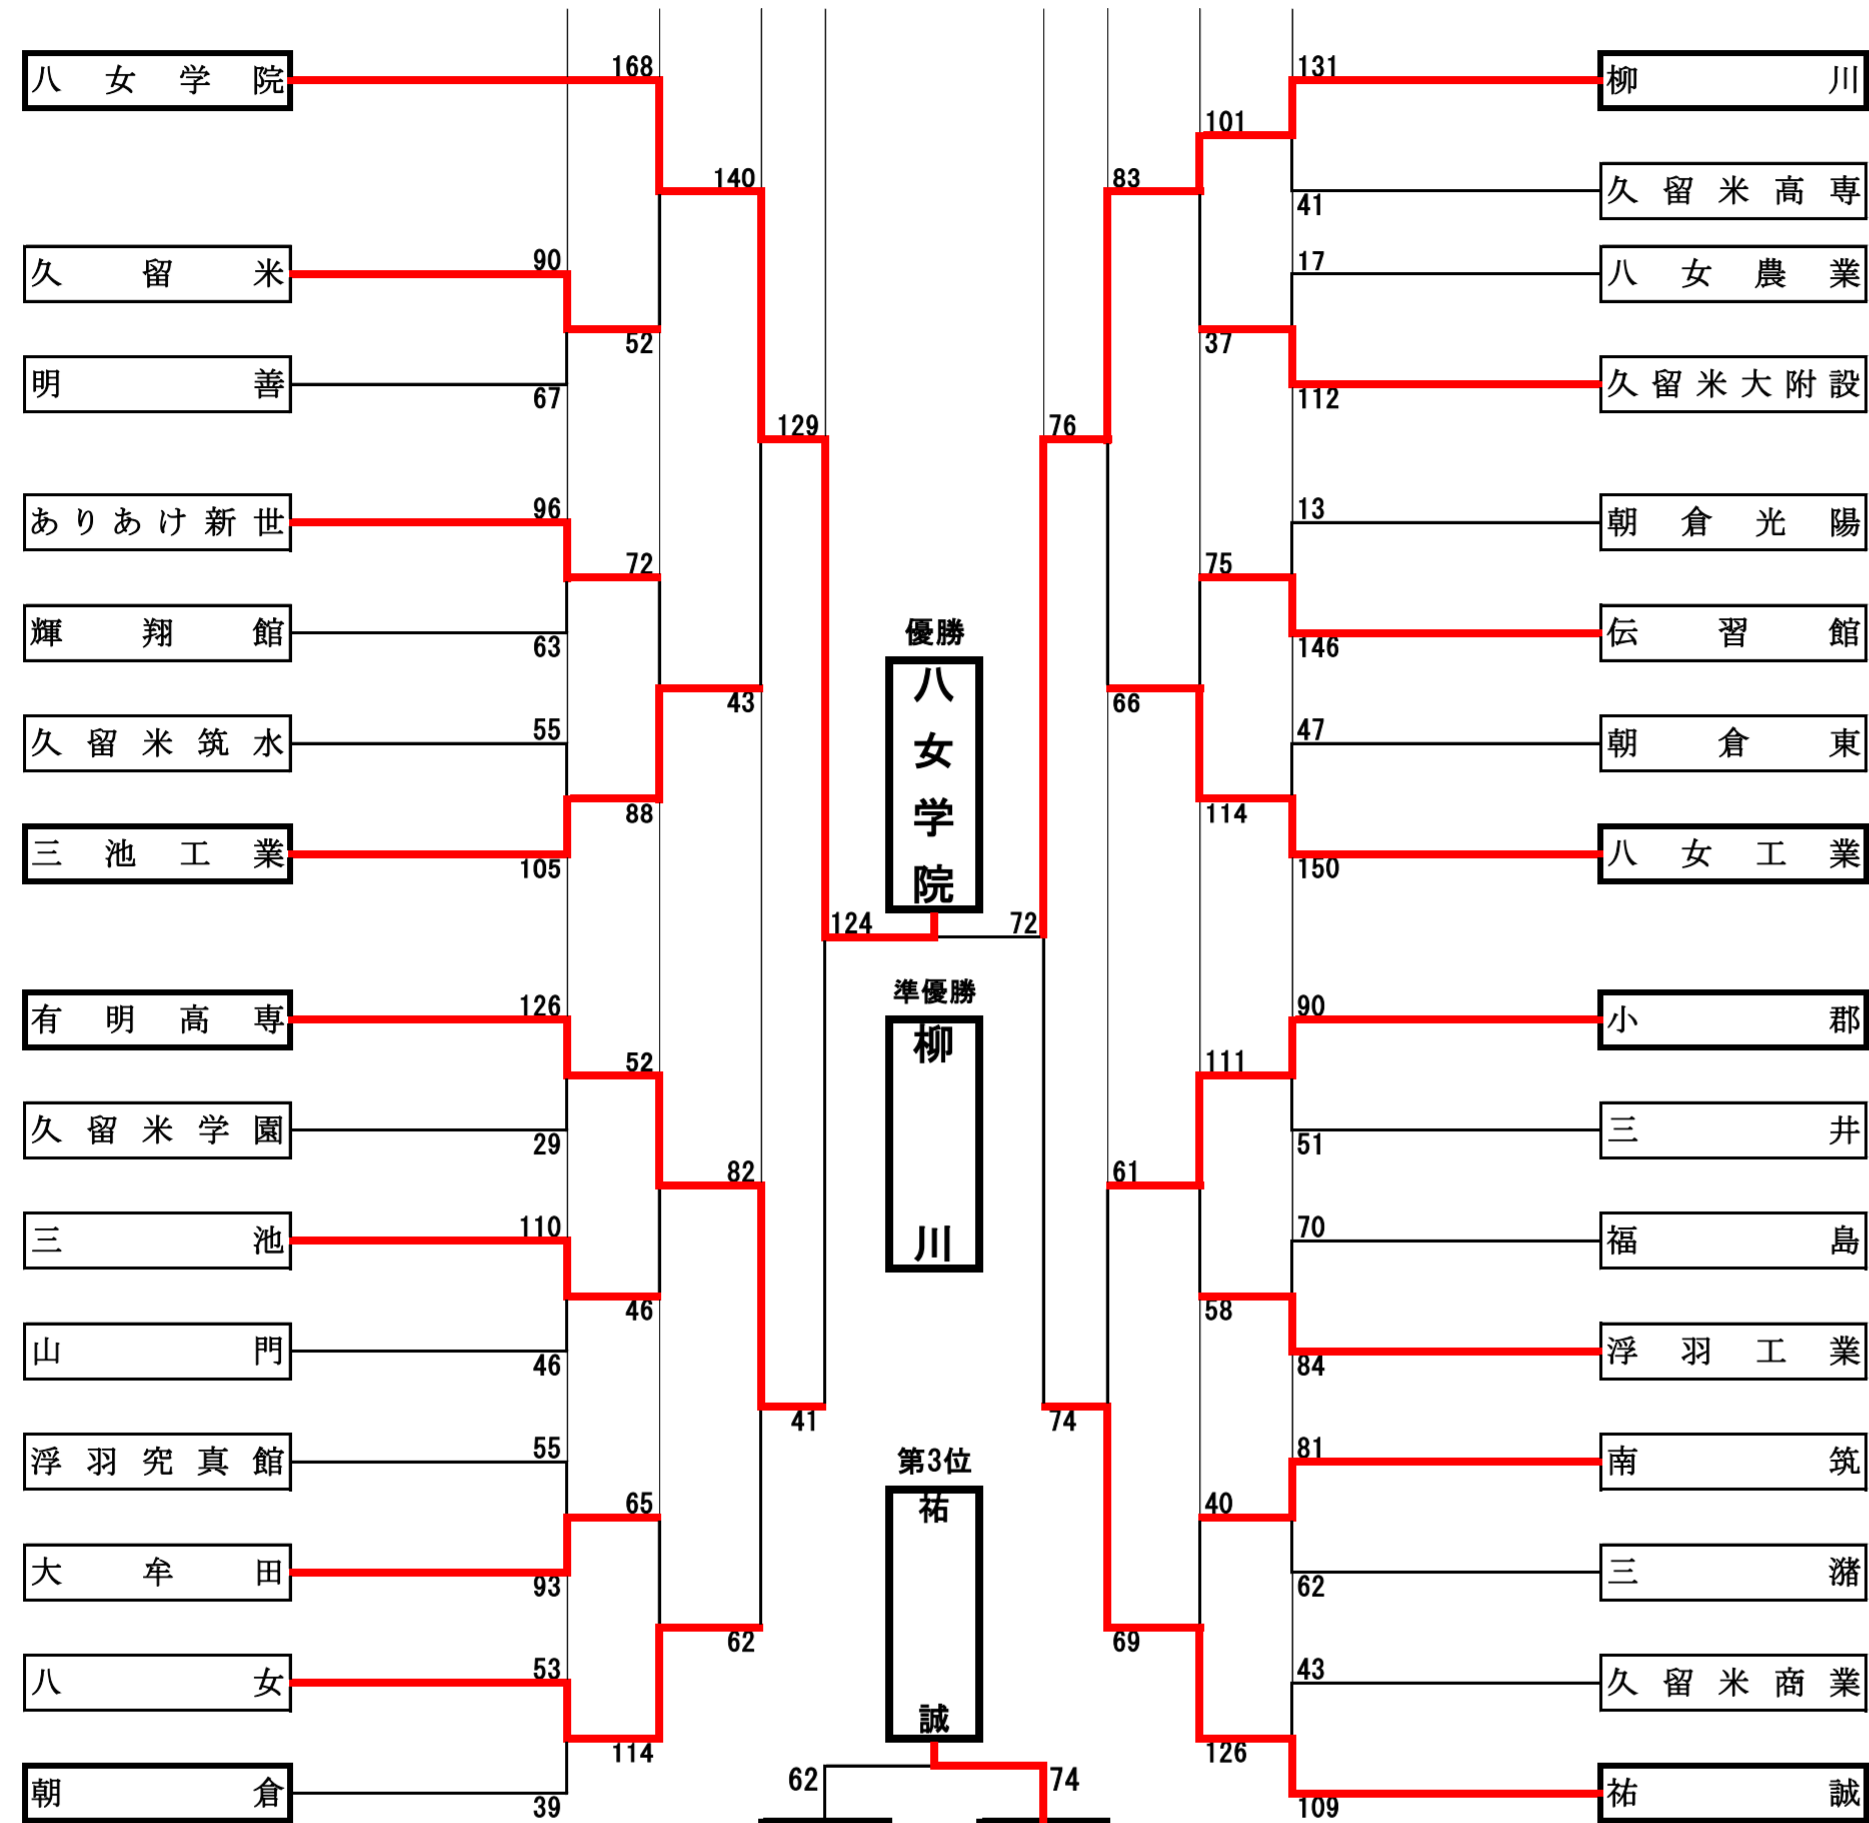

令和3年度 福岡県高等学校バスケットボール新人大会南部ブロック予選会 兼 全九州高等学校バスケットボール春季選手権大会南部ブロック予選 組合せ

期日：令和3年 12月11, 12, 18日, 19日, 25日

会場：久留米信愛高校ほか

県大会：男子8位、女子8位まで、県大会に進出する

【 男子の部 】

優勝	八女学院
準優勝	柳川
第3位	祐誠
第4位	有明高専
第5位	小郡
第6位	八女
第7位	八女工業
第8位	三池工業