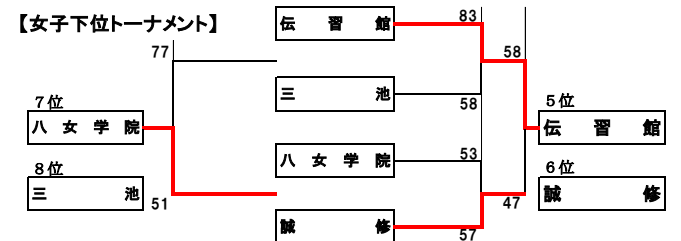

令和3年度 福岡県高等学校総合体育大会バスケットボール競技大会南部ブロック予選会
 (兼 令和3年度 全国高等学校総合体育大会バスケットボール競技大会福岡県南部ブロック予選)
 (兼 第74回全九州高等学校体育大会バスケットボール競技大会福岡県南部ブロック予選)

期日：令和3年 4月29日、5月2日、3日、4日、8日、9日 会場：筑後広域公園体育館ほか 県大会：男子7位、女子8位まで、県大会に進出する

【 男子の部 】

【 女子の部 】

優勝	八女学院
準優勝	祐誠
第3位	柳川
第4位	朝倉
第5位	有明高専
第6位	八女工業
第7位	小郡
第8位	三池工業

【男子下位トーナメント】

優勝	柳川
準優勝	ありあけ新世
第3位	杉森
第4位	八女
第5位	伝習館
第6位	誠修
第7位	八女学院
第8位	三池

【女子下位トーナメント】

令和3年度 福岡県高等学校総合体育大会バスケットボール競技大会南部ブロック予選会
 (兼 令和3年度 全国高等学校総合体育大会バスケットボール競技大会福岡県南部ブロック予選)
 (兼 第74回全九州高等学校体育大会バスケットボール競技大会福岡県南部ブロック予選)

期日：令和3年 4月29日, 5月2日, 3日, 4日, 8日, 9日 会場：筑後広域公園体育館ほか 県大会：男子7位, 女子8位まで, 県大会に進出する

【 男子の部 】

1回戦

久留米	19	1Q	12	久留米大附設	三 瀨	14	1Q	8	久留米学園	三 井	10	1Q	10	伝習館	三 池	37	1Q	7	八女農業
87	26	2Q	6		71	17	2Q	6		68	12	2Q	12		135	27	2Q	9	
	19	3Q	16			25	3Q	8			18	3Q	8			38	3Q	3	
	23	4Q	13	47		15	4Q	16	38		28	4Q	17	47		33	4Q	9	28
		延長					延長					延長					延長		
ありあけ世	17	1Q	12	久留米高専	輝翔館	28	1Q	21	朝倉光陽	有明高専	25	1Q	17	久留米筑水	山門	24	1Q	15	八女
77	14	2Q	10		100	10	2Q	17		131	27	2Q	11		89	29	2Q	19	
	24	3Q	15			31	3Q	13			47	3Q	13			14	3Q	17	
	22	4Q	12	49		31	4Q	29	80		32	4Q	35	76		22	4Q	14	65
		延長					延長					延長					延長		
南 筑	30	1Q	18	久留米商業															
81	15	2Q	15																
	16	3Q	11																
	20	4Q	4	48															
		延長																	