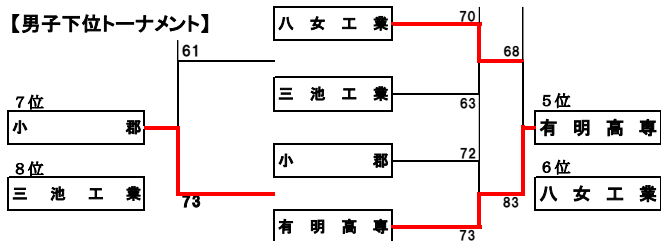

令和3年度 福岡県高等学校総合体育大会バスケットボール競技大会南部ブロック予選会
 (兼 令和3年度 全国高等学校総合体育大会バスケットボール競技大会福岡県南部ブロック予選)
 (兼 第74回全九州高等学校体育大会バスケットボール競技大会福岡県南部ブロック予選)

期日：令和3年 4月29日、5月2日、3日、4日、8日、9日 会場：筑後広域公園体育館ほか 県大会：男子7位、女子8位まで、県大会に進出する

【 男子の部 】

【 女子の部 】

優勝	八女学院
準優勝	祐誠
第3位	柳川
第4位	朝倉
第5位	有明高専
第6位	八女工業
第7位	小郡
第8位	三池工業

【男子下位トーナメント】

優勝	柳川
準優勝	ありあけ新世
第3位	杉森
第4位	八女
第5位	伝習館
第6位	誠修
第7位	八女学院
第8位	三池

【女子下位トーナメント】

令和3年度 福岡県高等学校総合体育大会バスケットボール競技大会南部ブロック予選会
 (兼 令和3年度 全国高等学校総合体育大会バスケットボール競技大会福岡県南部ブロック予選)
 (兼 第74回全九州高等学校体育大会バスケットボール競技大会福岡県南部ブロック予選)

期日：令和3年 4月29日, 5月2日, 3日, 4日, 8日, 9日 会場：筑後広域公園体育館ほか 県大会：男子7位, 女子8位まで, 県大会に進出する

【 男子の部 】

1回戦

久留米	19	1Q	12	久留米大附設	三 瀨	14	1Q	8	久留米学園	三 井	10	1Q	10	伝習館	三 池	37	1Q	7	八女農業
87	26	2Q	6		71	17	2Q	6		68	12	2Q	12		135	27	2Q	9	
	19	3Q	16			25	3Q	8			18	3Q	8			38	3Q	3	
	23	4Q	13	47		15	4Q	16	38		28	4Q	17	47		33	4Q	9	28
		延長					延長					延長					延長		
ありあけ世	17	1Q	12	久留米高専	輝翔館	28	1Q	21	朝倉光陽	有明高専	25	1Q	17	久留米筑水	山門	24	1Q	15	八女
77	14	2Q	10		100	10	2Q	17		131	27	2Q	11		89	29	2Q	19	
	24	3Q	15			31	3Q	13			47	3Q	13			14	3Q	17	
	22	4Q	12	49		31	4Q	29	80		32	4Q	35	76		22	4Q	14	65
		延長					延長					延長					延長		
南 筑	30	1Q	18	久留米商業															
81	15	2Q	15																
	16	3Q	11																
	20	4Q	4	48															
		延長																	