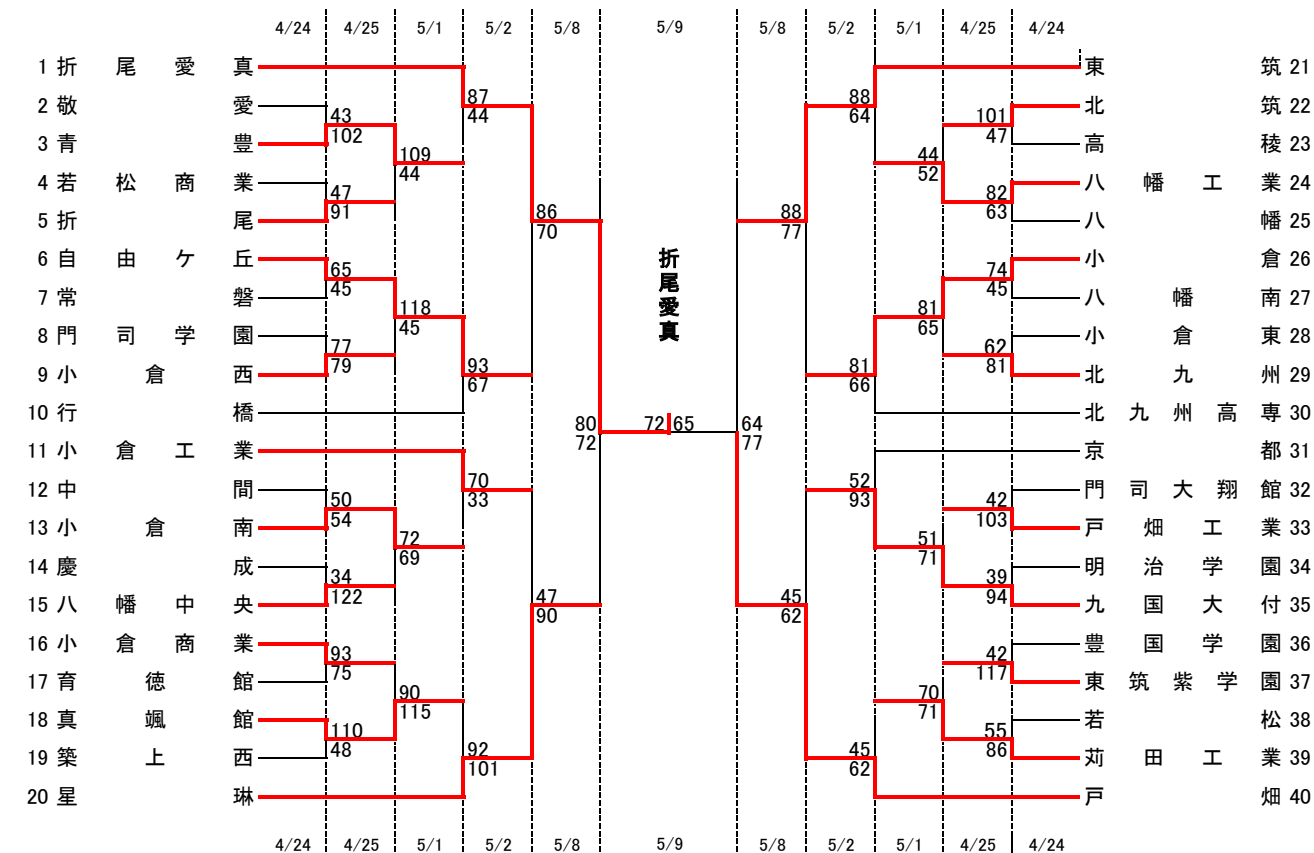

令和3年度福岡県高等学校総合体育大会バスケットボール選手権大会北部ブロック予選会  
兼 全国高等学校総合体育大会北部ブロック予選会 兼全九州高等学校体育大会北部ブロック予選会(予選トーナメント)

[男子組合せ]

試合会場				
4月24日(土)				
若	若	松	中・間	中
九・国	九国大	付	星	星
常・磐	常	磐		
4月25日(日)				
S	若	松	T	中
U	八幡工業	V	戸畑工業	
5月1日(土)				
NO	九国大付	PQ	八幡中央	
R	北九州市立			
5月2日(日)				
IJ	九国大付	KL	八幡中央	
M	北九州市立			
5月8日(土)				
EF	戸畑	GH	八幡	
5月9日(日)				
AB	戸畑	CD	八幡	

[女子組合せ]

試合会場				
4月24日(土)				
若	若	松	中・間	中
九・国	九国大	付	星	星
常・磐	常	磐		
4月25日(日)				
S	若	松	T	中
U	八幡工業	V	戸畑工業	
5月1日(土)				
NO	九国大付	PQ	八幡中央	
R	北九州市立			
5月2日(日)				
IJ	九国大付	KL	八幡中央	
M	北九州市立			
5月8日(土)				
EF	戸畑	GH	八幡	
5月9日(日)				
AB	戸畑	CD	八幡	