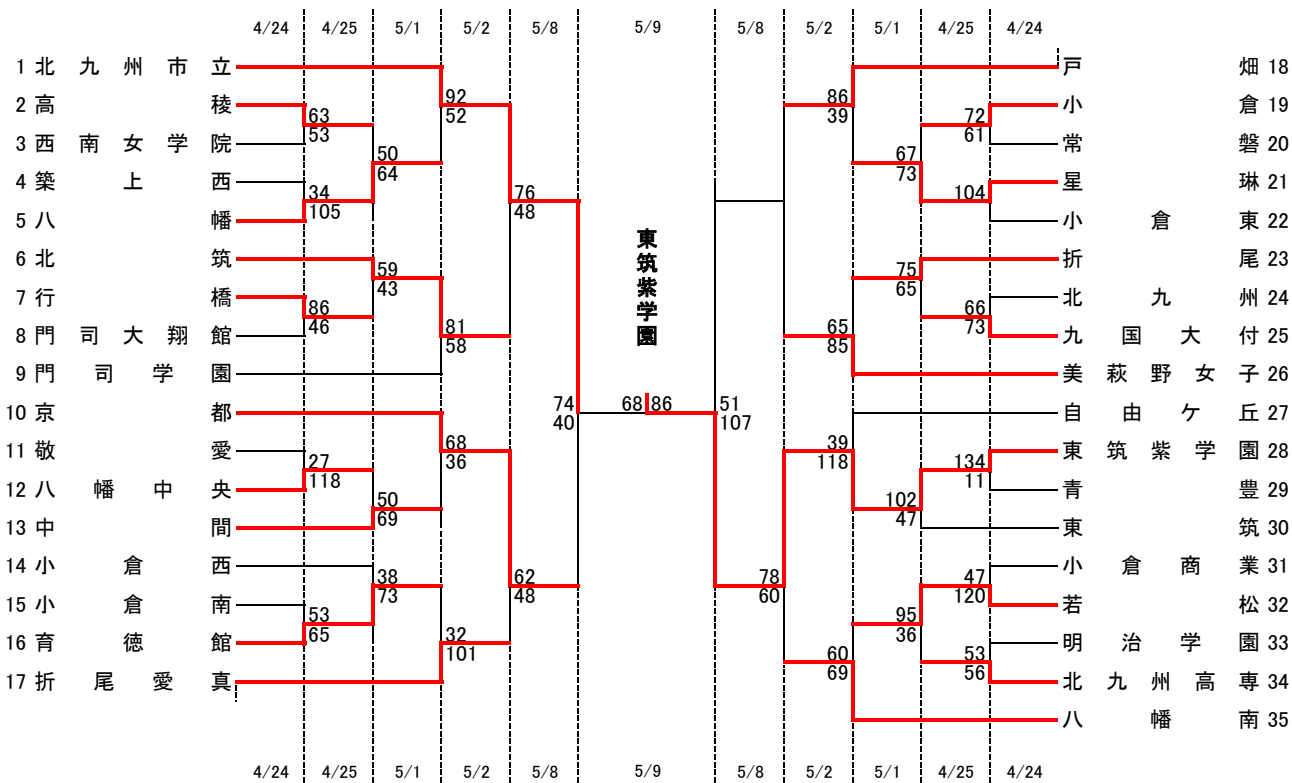

令和3年度福岡県高等学校総合体育大会バスケットボール選手権大会北部ブロック予選会  
兼 全国高等学校総合体育大会北部ブロック予選会 兼全九州高等学校体育大会北部ブロック予選会(予選トーナメント)

[男子組合せ]

試合会場				
4月24日(土)				
若	若	松	中・間	中
九・国	九国大	付	星	星
常・磐	常	磐		
4月25日(日)				
S	若	松	T	中
U	八幡工業	V	戸畑工業	
5月1日(土)				
NO	九国大付	PQ	八幡中央	
R	北九州市立			
5月2日(日)				
IJ	九国大付	KL	八幡中央	
M	北九州市立			
5月8日(土)				
EF	戸畑	GH	八幡	
5月9日(日)				
AB	戸畑	CD	八幡	

[女子組合せ]

試合会場				
4月24日(土)				
若	若	松	中・間	中
九・国	九国大	付	星	星
常・磐	常	磐		
4月25日(日)				
S	若	松	T	中
U	八幡工業	V	戸畑工業	
5月1日(土)				
NO	九国大付	PQ	八幡中央	
R	北九州市立			
5月2日(日)				
IJ	九国大付	KL	八幡中央	
M	北九州市立			
5月8日(土)				
EF	戸畑	GH	八幡	
5月9日(日)				
AB	戸畑	CD	八幡	