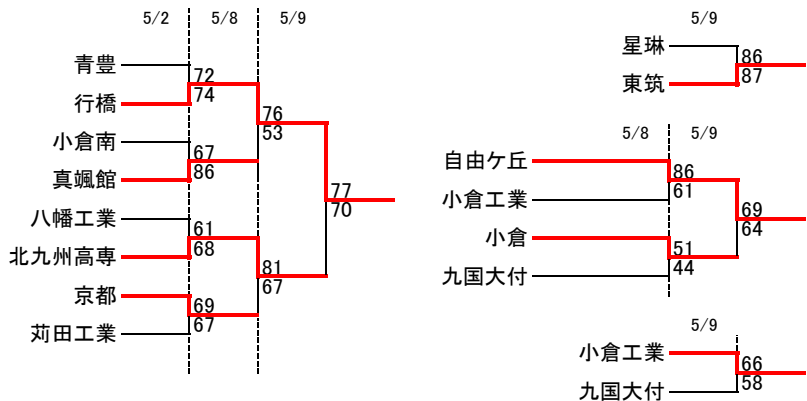

最優秀選手賞	川原 氷 (折尾愛真⑪)
敢闘賞	川原 麻弘 (戸畑⑤)
優秀選手賞	大安 翔 (折尾愛真⑥)
	中山 敬太郎 (東筑④)
	野中 旭 (星琳⑩)