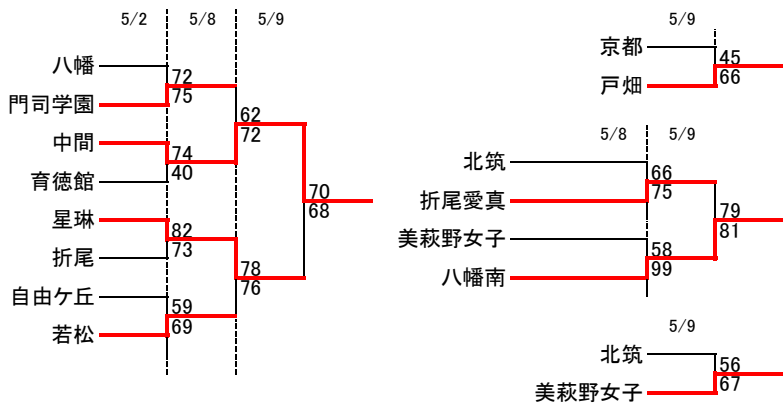

最優秀選手賞	梅山 花 (東筑紫学園④)
敢闘賞	深堀 遥 (北九州市立④)
優秀選手賞	原園 美咲 (東筑紫学園⑦)
	森友 寧々 (戸畑④)
	矢鳴 めぐみ (京都⑥)