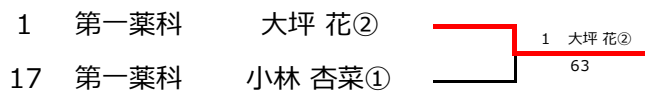

3位決定戦

令和2年度 福岡県高等学校テニス新人大会中部ブロック予選会

女子シングルス

令和2年9月19日
青葉公園テニスコート

3位 決定戦

5位 決定戦

7位 決定戦

県大会出場選手		
1位	第一薬科	宮原 千佳①
2位	福岡	松永 祐衣子②
3位	第一薬科	大坪 花②
4位	第一薬科	小林 杏菜①
5位	福岡	紫村 文音②
6位	筑紫女	柳原 花音①
7位	九州	三好 真凜②
8位	上智福岡	川村 和②