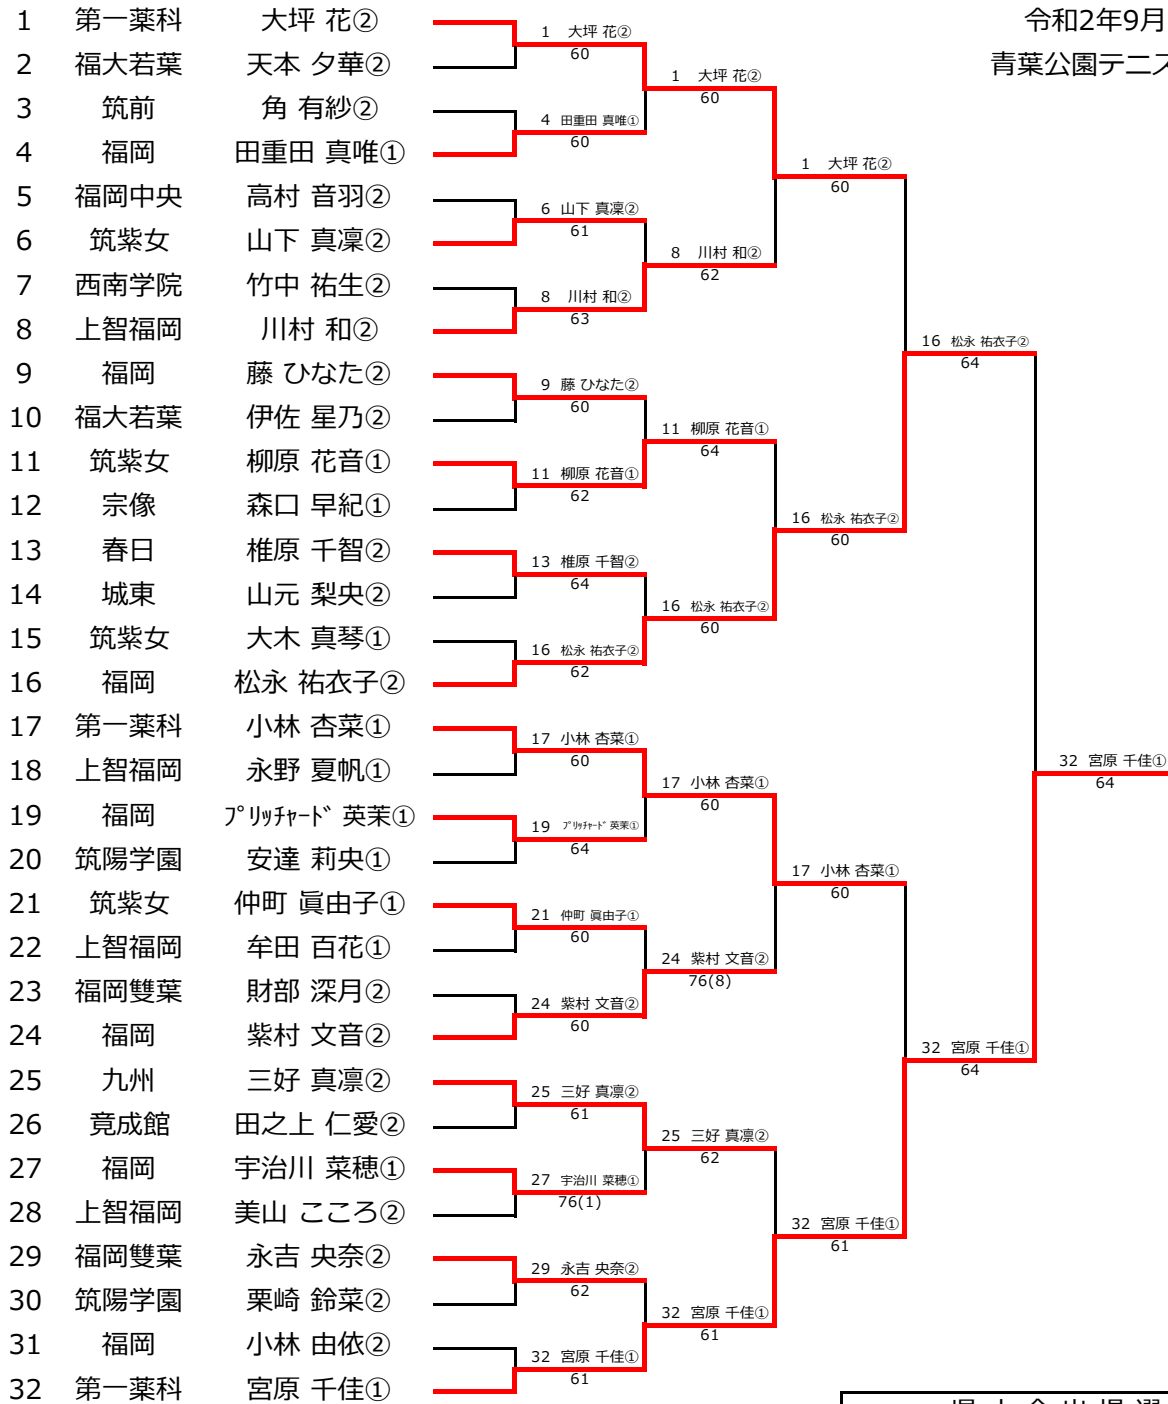

3位決定戦

令和2年度 福岡県高等学校テニス新人大会中部ブロック予選会

女子シングルス

令和2年9月19日
青葉公園テニスコート

3位 決定戦

5位 決定戦

7位 決定戦

県大会出場選手		
1位	第一薬科	宮原 千佳①
2位	福岡	松永 祐衣子②
3位	第一薬科	大坪 花②
4位	第一薬科	小林 杏菜①
5位	福岡	紫村 文音②
6位	筑紫女	柳原 花音①
7位	九州	三好 真凜②
8位	上智福岡	川村 和②