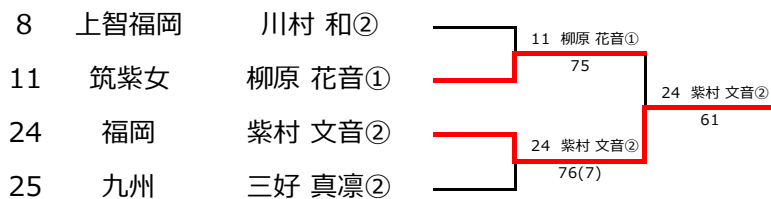

3位決定戦

令和2年度 福岡県高等学校テニス新人大会中部ブロック予選会

女子シングルス

令和2年9月19日
青葉公園テニスコート

3位 決定戦

5位 決定戦

7位 決定戦

県大会出場選手		
1位	第一薬科	宮原 千佳①
2位	福岡	松永 祐衣子②
3位	第一薬科	大坪 花②
4位	第一薬科	小林 杏菜①
5位	福岡	紫村 文音②
6位	筑紫女	柳原 花音①
7位	九州	三好 真凜②
8位	上智福岡	川村 和②

令和2年度福岡県高等学校テニス新人大会中部ブロック予選会 女子シングルス予選 (1/3)

令和2日9月12-13日 青葉公園テニスコート

令和2年度福岡県高等学校テニス新人大会中部ブロック予選会 女子シングルス予選 (2/3)

令和2年9月12-13日 青葉公園テニスコート

令和2年度福岡県高等学校テニス新人大会中部ブロック予選会 女子シングルス予選 (3/3)

令和2日9月12-13日 青葉公園テニスコート