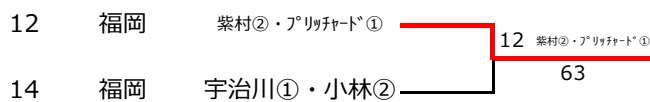

令和2年度福岡県高等学校テニス新人大会中部ブロック予選会 女子シングルス予選 (1/3)

令和2日9月12-13日 青葉公園テニスコート

令和2年度福岡県高等学校テニス新人大会中部ブロック予選会 女子シングルス予選 (2/3)

令和2年9月12-13日 青葉公園テニスコート

令和2年度福岡県高等学校テニス新人大会中部ブロック予選会 女子シングルス予選 (3/3)

令和2日9月12-13日 青葉公園テニスコート

令和2年度 福岡県高等学校テニス新人大会中部ブロック予選会 女子ダブルス

令和2年9月21-22日
春日公園テニスコート

3位 決定戦

県大会出場選手		
1位	第一薬科	大坪②・宮原①
2位	福岡	松永②・藤②
3位	福岡	紫村②・ブリリアード①
4位	福岡	宇治川①・小林②

令和2年度福岡県高等学校テニス新人大会中部ブロック予選会 女子ダブルス予選 (1/3)

令和2年9月19-20日 青葉公園テニスコート・春日公園テニスコート