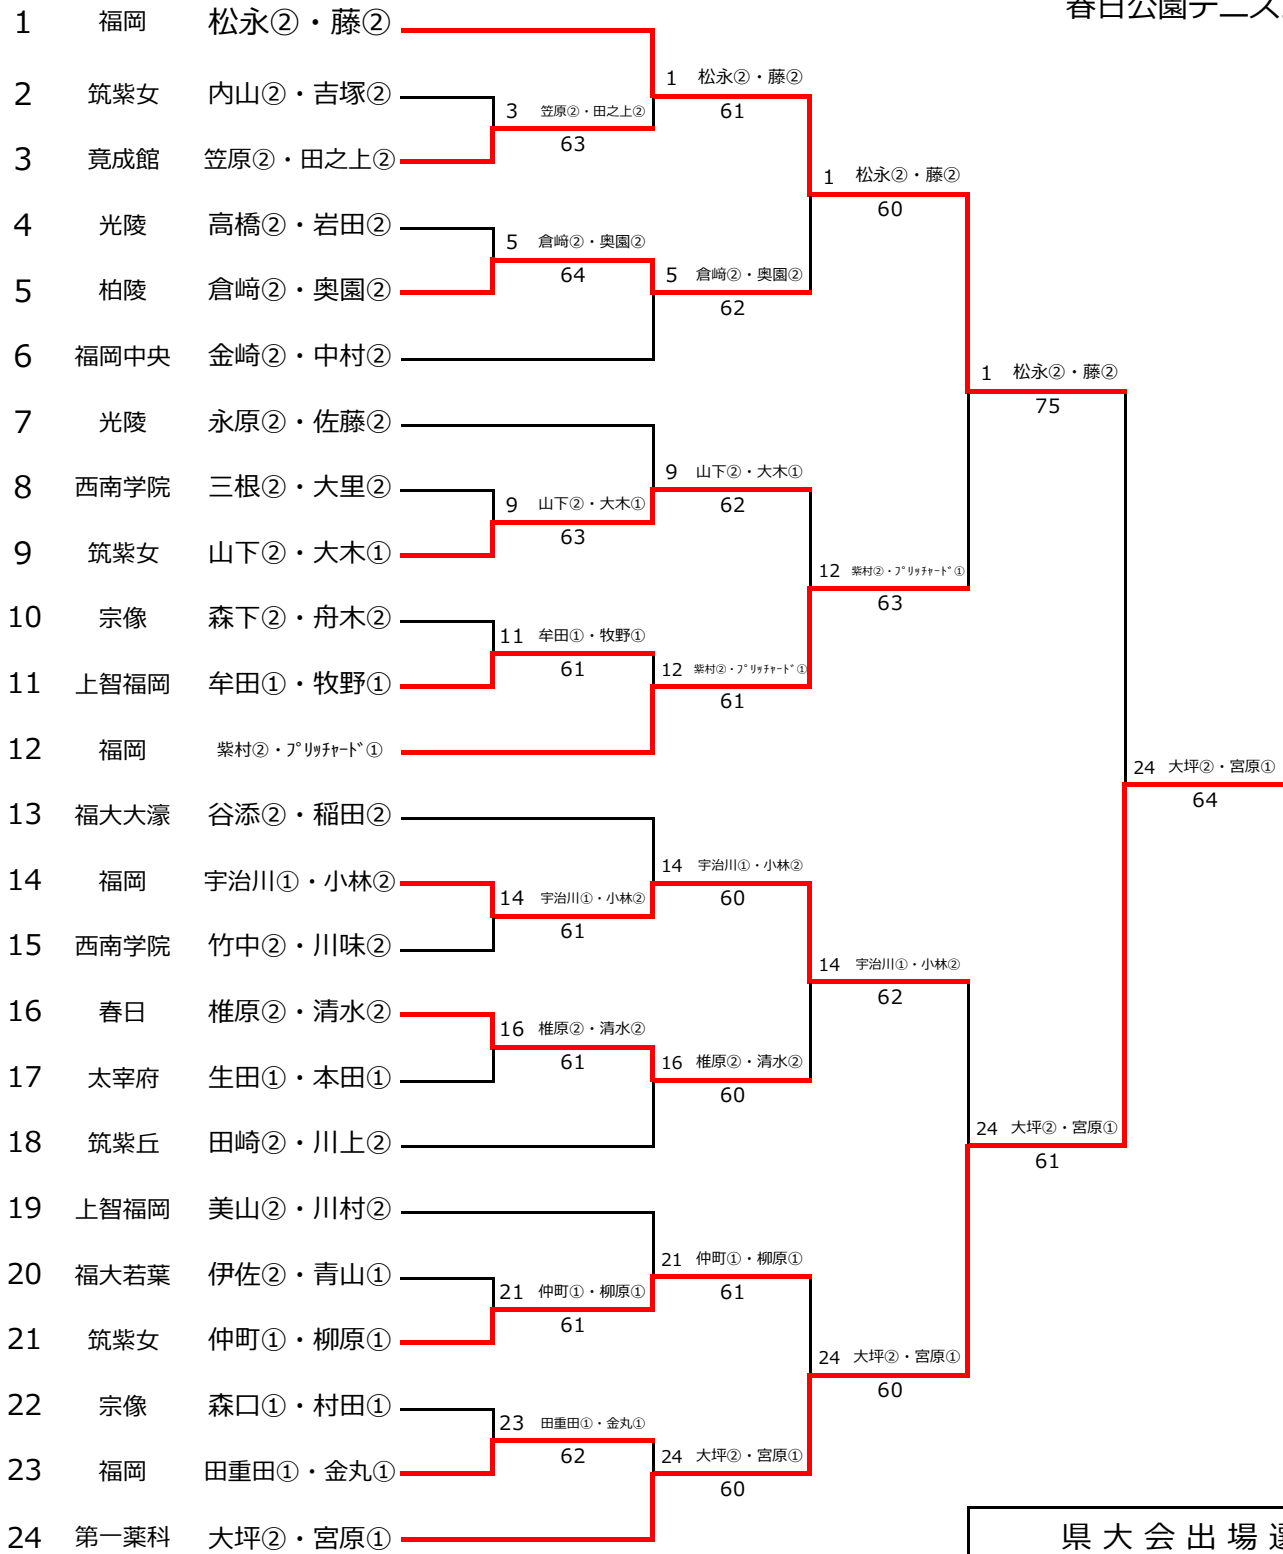

3位決定戦

令和2年度 福岡県高等学校テニス新人大会中部ブロック予選会

女子シングルス

令和2年9月19日
青葉公園テニスコート

3位 決定戦

5位 決定戦

7位 決定戦

県大会出場選手		
1位	第一薬科	宮原 千佳①
2位	福岡	松永 祐衣子②
3位	第一薬科	大坪 花②
4位	第一薬科	小林 杏菜①
5位	福岡	紫村 文音②
6位	筑紫女	柳原 花音①
7位	九州	三好 真凜②
8位	上智福岡	川村 和②

令和2年度福岡県高等学校テニス新人大会中部ブロック予選会 女子シングルス予選 (1/3)

令和2日9月12-13日 青葉公園テニスコート

令和2年度福岡県高等学校テニス新人大会中部ブロック予選会 女子シングルス予選 (2/3)

令和2年9月12-13日 青葉公園テニスコート

令和2年度福岡県高等学校テニス新人大会中部ブロック予選会 女子シングルス予選 (3/3)

令和2日9月12-13日 青葉公園テニスコート

令和2年度 福岡県高等学校テニス新人大会中部ブロック予選会 女子ダブルス

令和2年9月21-22日
春日公園テニスコート

3位 決定戦

県大会出場選手		
1位	第一薬科	大坪②・宮原①
2位	福岡	松永②・藤②
3位	福岡	紫村②・ブリリアード①
4位	福岡	宇治川①・小林②

令和2年度福岡県高等学校テニス新人大会中部ブロック予選会 女子ダブルス予選 (1/3)

令和2年9月19-20日 青葉公園テニスコート・春日公園テニスコート

令和2年度福岡県高等学校テニス新人大会中部ブロック予選会 女子ダブルス予選 (2/3)

令和2年9月19-20日 青葉公園テニスコート・春日公園テニスコート

令和2年度福岡県高等学校テニス新人大会中部ブロック予選会 女子ダブルス予選 (3/3)

令和2年9月19-20日 青葉公園テニスコート・春日公園テニスコート