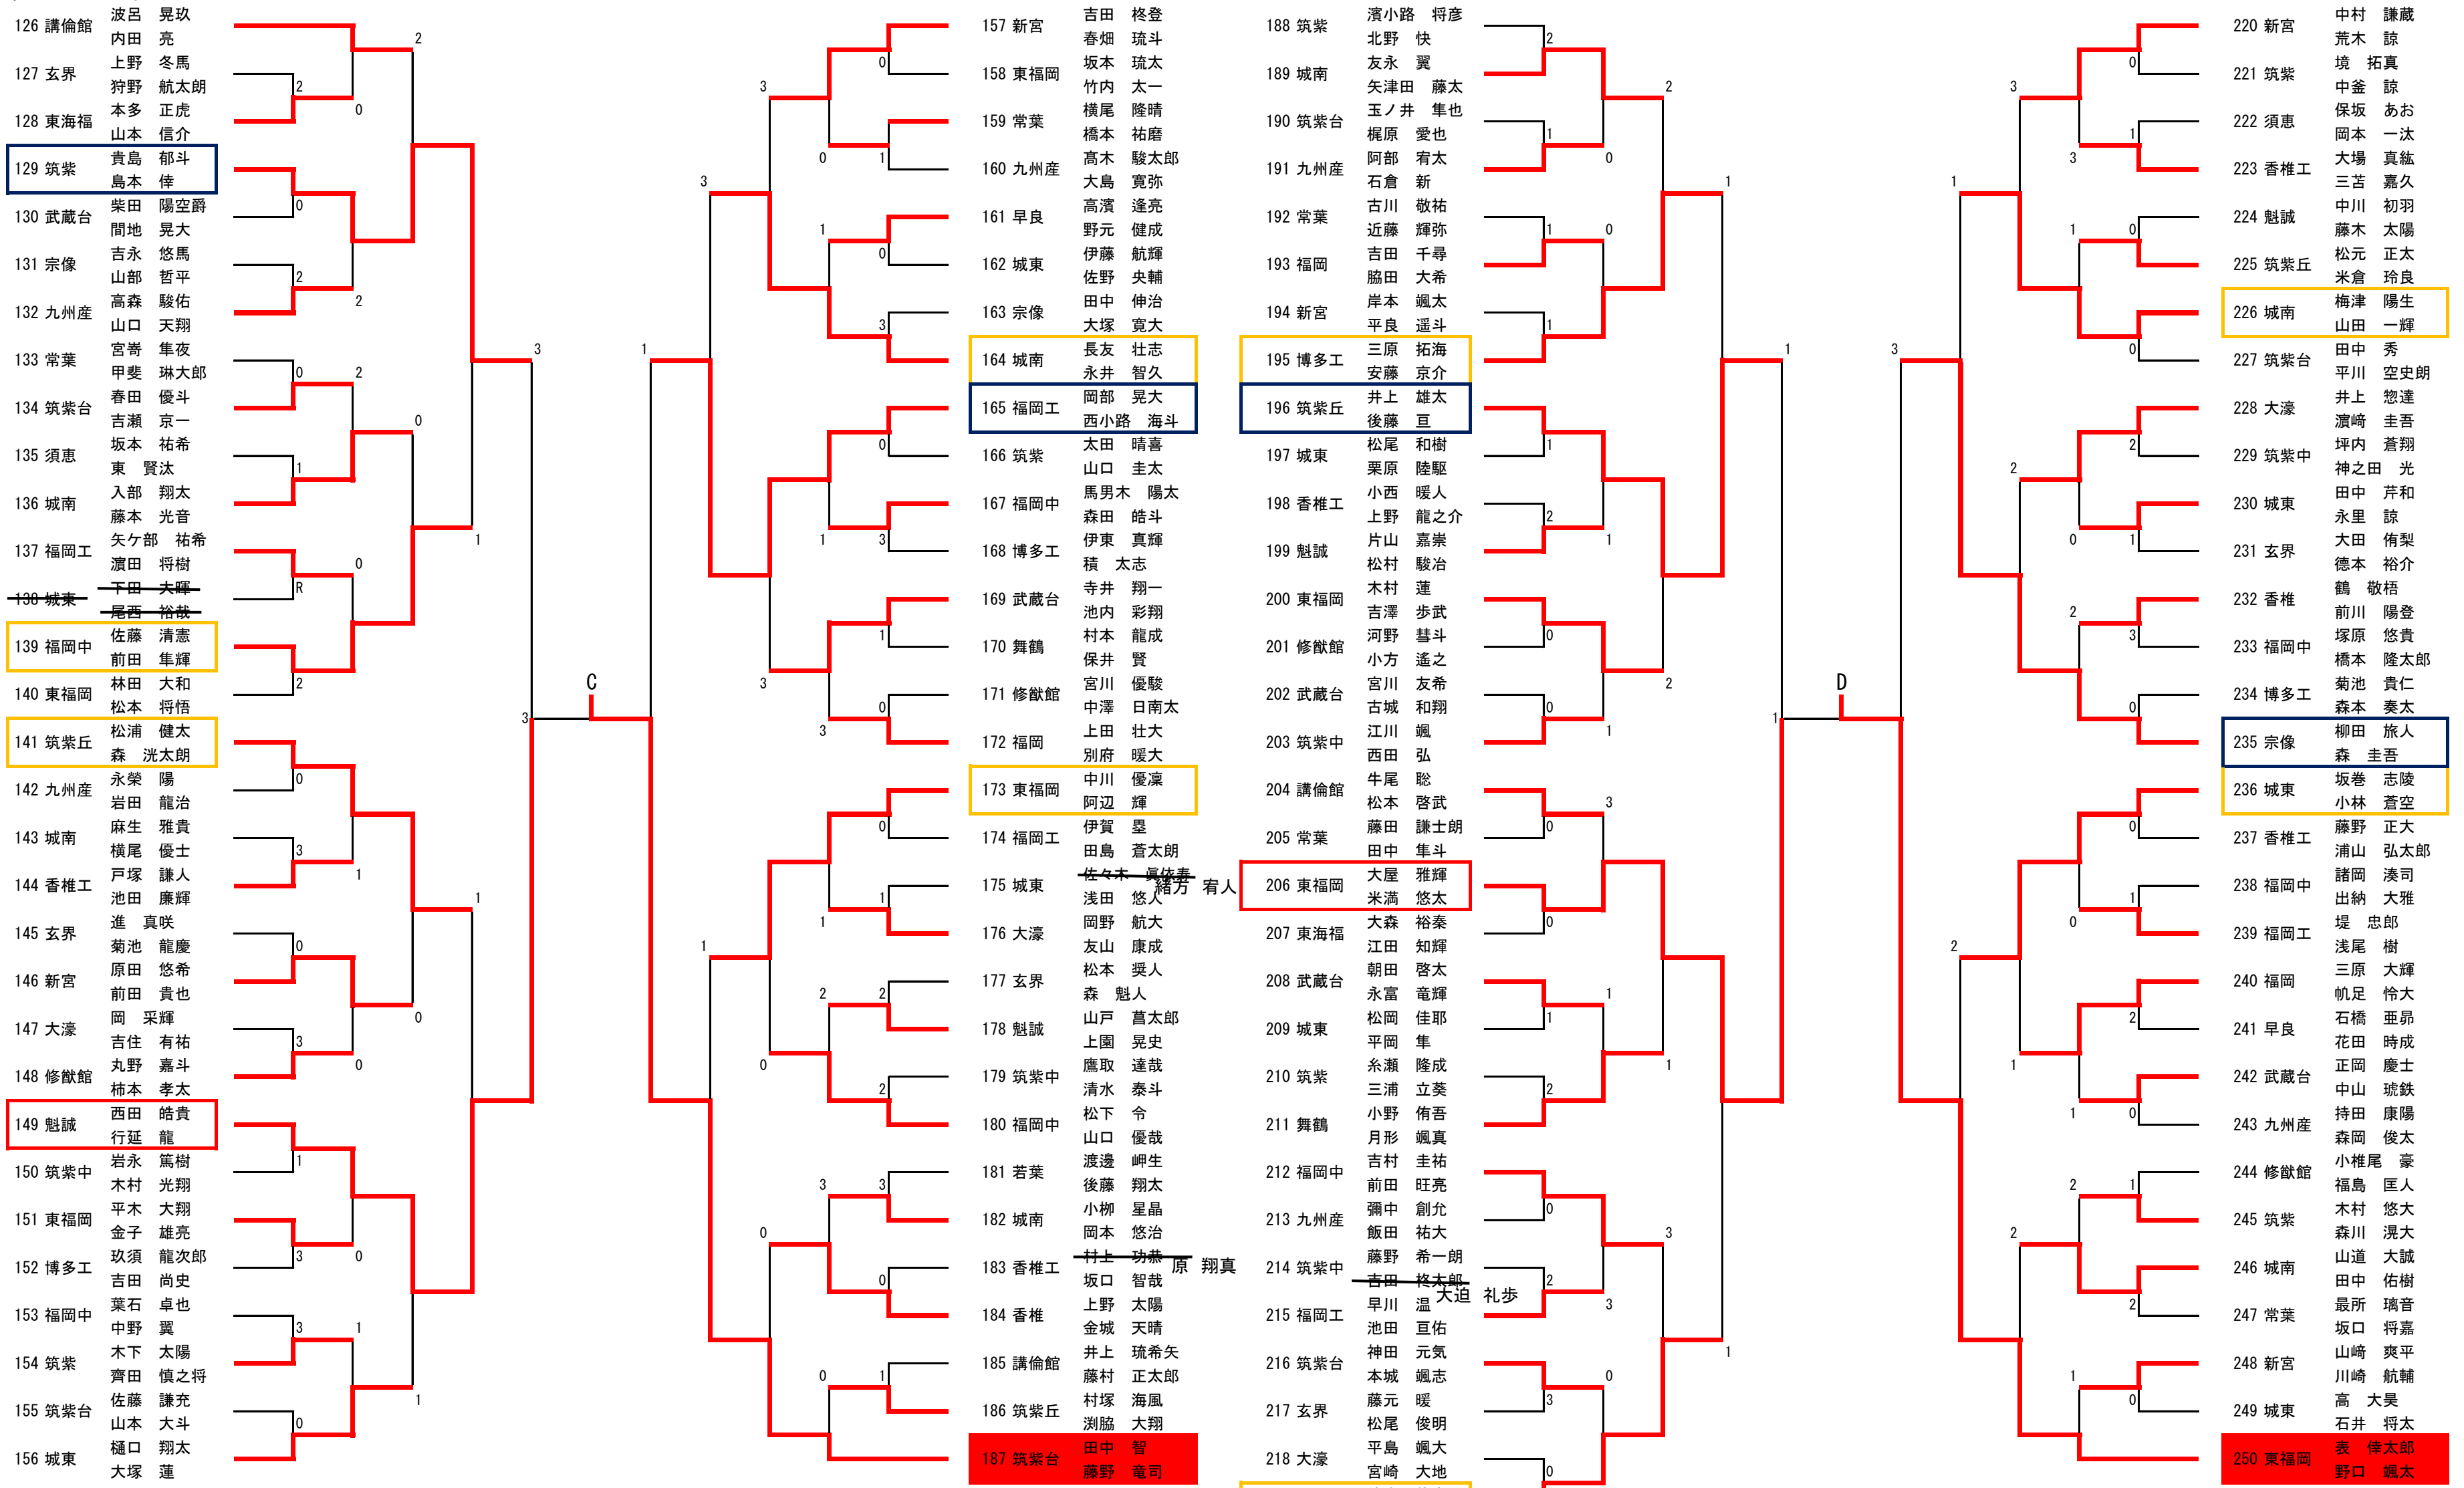

令和2年度福岡県中部ブロック高等学校ソフトテニス1・2年生大会

《男子個人の部》

順位		順位	名前	所属
(1)	1	250	表 倅太郎	東福岡
			野口 颯太	
(2)	2	125	榎 大成	東福岡
			塩見 航大	
(3)	3	1	木村 康誠	筑紫台
			塩田 蒼天	
(4)	4	187	田中 智	筑紫台
			藤野 竜司	
(5)	5	206	大屋 雅輝	東福岡
			米満 悠太	
(6)	5	64	川野 功太郎	新宮
			中野 遼太郎	
(7)	5	55	波多江 啓	城南
			大高 宏太	
(8)	5	149	西田 皓貴	魁誠
			行延 龍	
(9)	9	235	柳田 旅人	宗像
			森 圭吾	
(10)	9	102	高橋 蒼空	九州産
			石井 孔英	
(11)	9	27	吉住 春哉	東福岡
			薄 秀真	
(12)	9	165	岡部 晃大	福岡工
			西小路 海斗	
(13)	9	196	井上 雄太	筑紫丘
			後藤 亘	
(14)	9	79	工藤 哲志	城南
			森 遙志樹	
(15)	9	32	山田 健人	東福岡
			白木 宏明	
(16)	9	129	貴島 郁斗	筑紫
			島本 倅	

順位		順位	名前	所属
(17)	17	236	坂巻 志陵	城東
			小林 蒼空	
(18)	17	115	梅澤 知志	城南
			小野山 慶樹	
(19)	17	15	吉田 旭寿	新宮
			高城 尚汰	
(20)	17	173	中川 優凜	東福岡
			阿辺 輝	
(21)	17	219	伴丈 悠太	城南
			森口 朋紀	
(22)	17	78	大坪 夏也	講倫館
			菅 真輝	
(23)	17	63	塩川 拓海	講倫館
			橋本 涼平	
(24)	17	141	松浦 健太	筑紫丘
			森 洸太郎	
(25)	17	226	梅津 陽生	城南
			山田 一輝	
(26)	17	110	荒木 悠利	福岡工
			愛甲 景理	
(27)	17	16	内野 雄介	筑紫丘
			吉開 涼真	
(28)	17	164	長友 壮志	城南
			永井 智久	
(29)	17	195	三原 拓海	博多工
			安藤 京介	
(30)	17	94	目賀 将太	筑紫
			小牟田 健太	
(31)	17	43	守谷 賢次朗	宗像
			柳 颯斗	
(32)	17	139	佐藤 清憲	福岡中
			前田 隼輝	

《団体の部》

順位	
1	
2	
3	
4	
5	
6	
7	
8	
9	

令和2年度福岡県中部ブロック高等学校ソフトテニス1・2年生大会

令和2年8月22日・23日  
今津運動公園

男子個人の部 (1)

男子個人の部 (2)

優勝