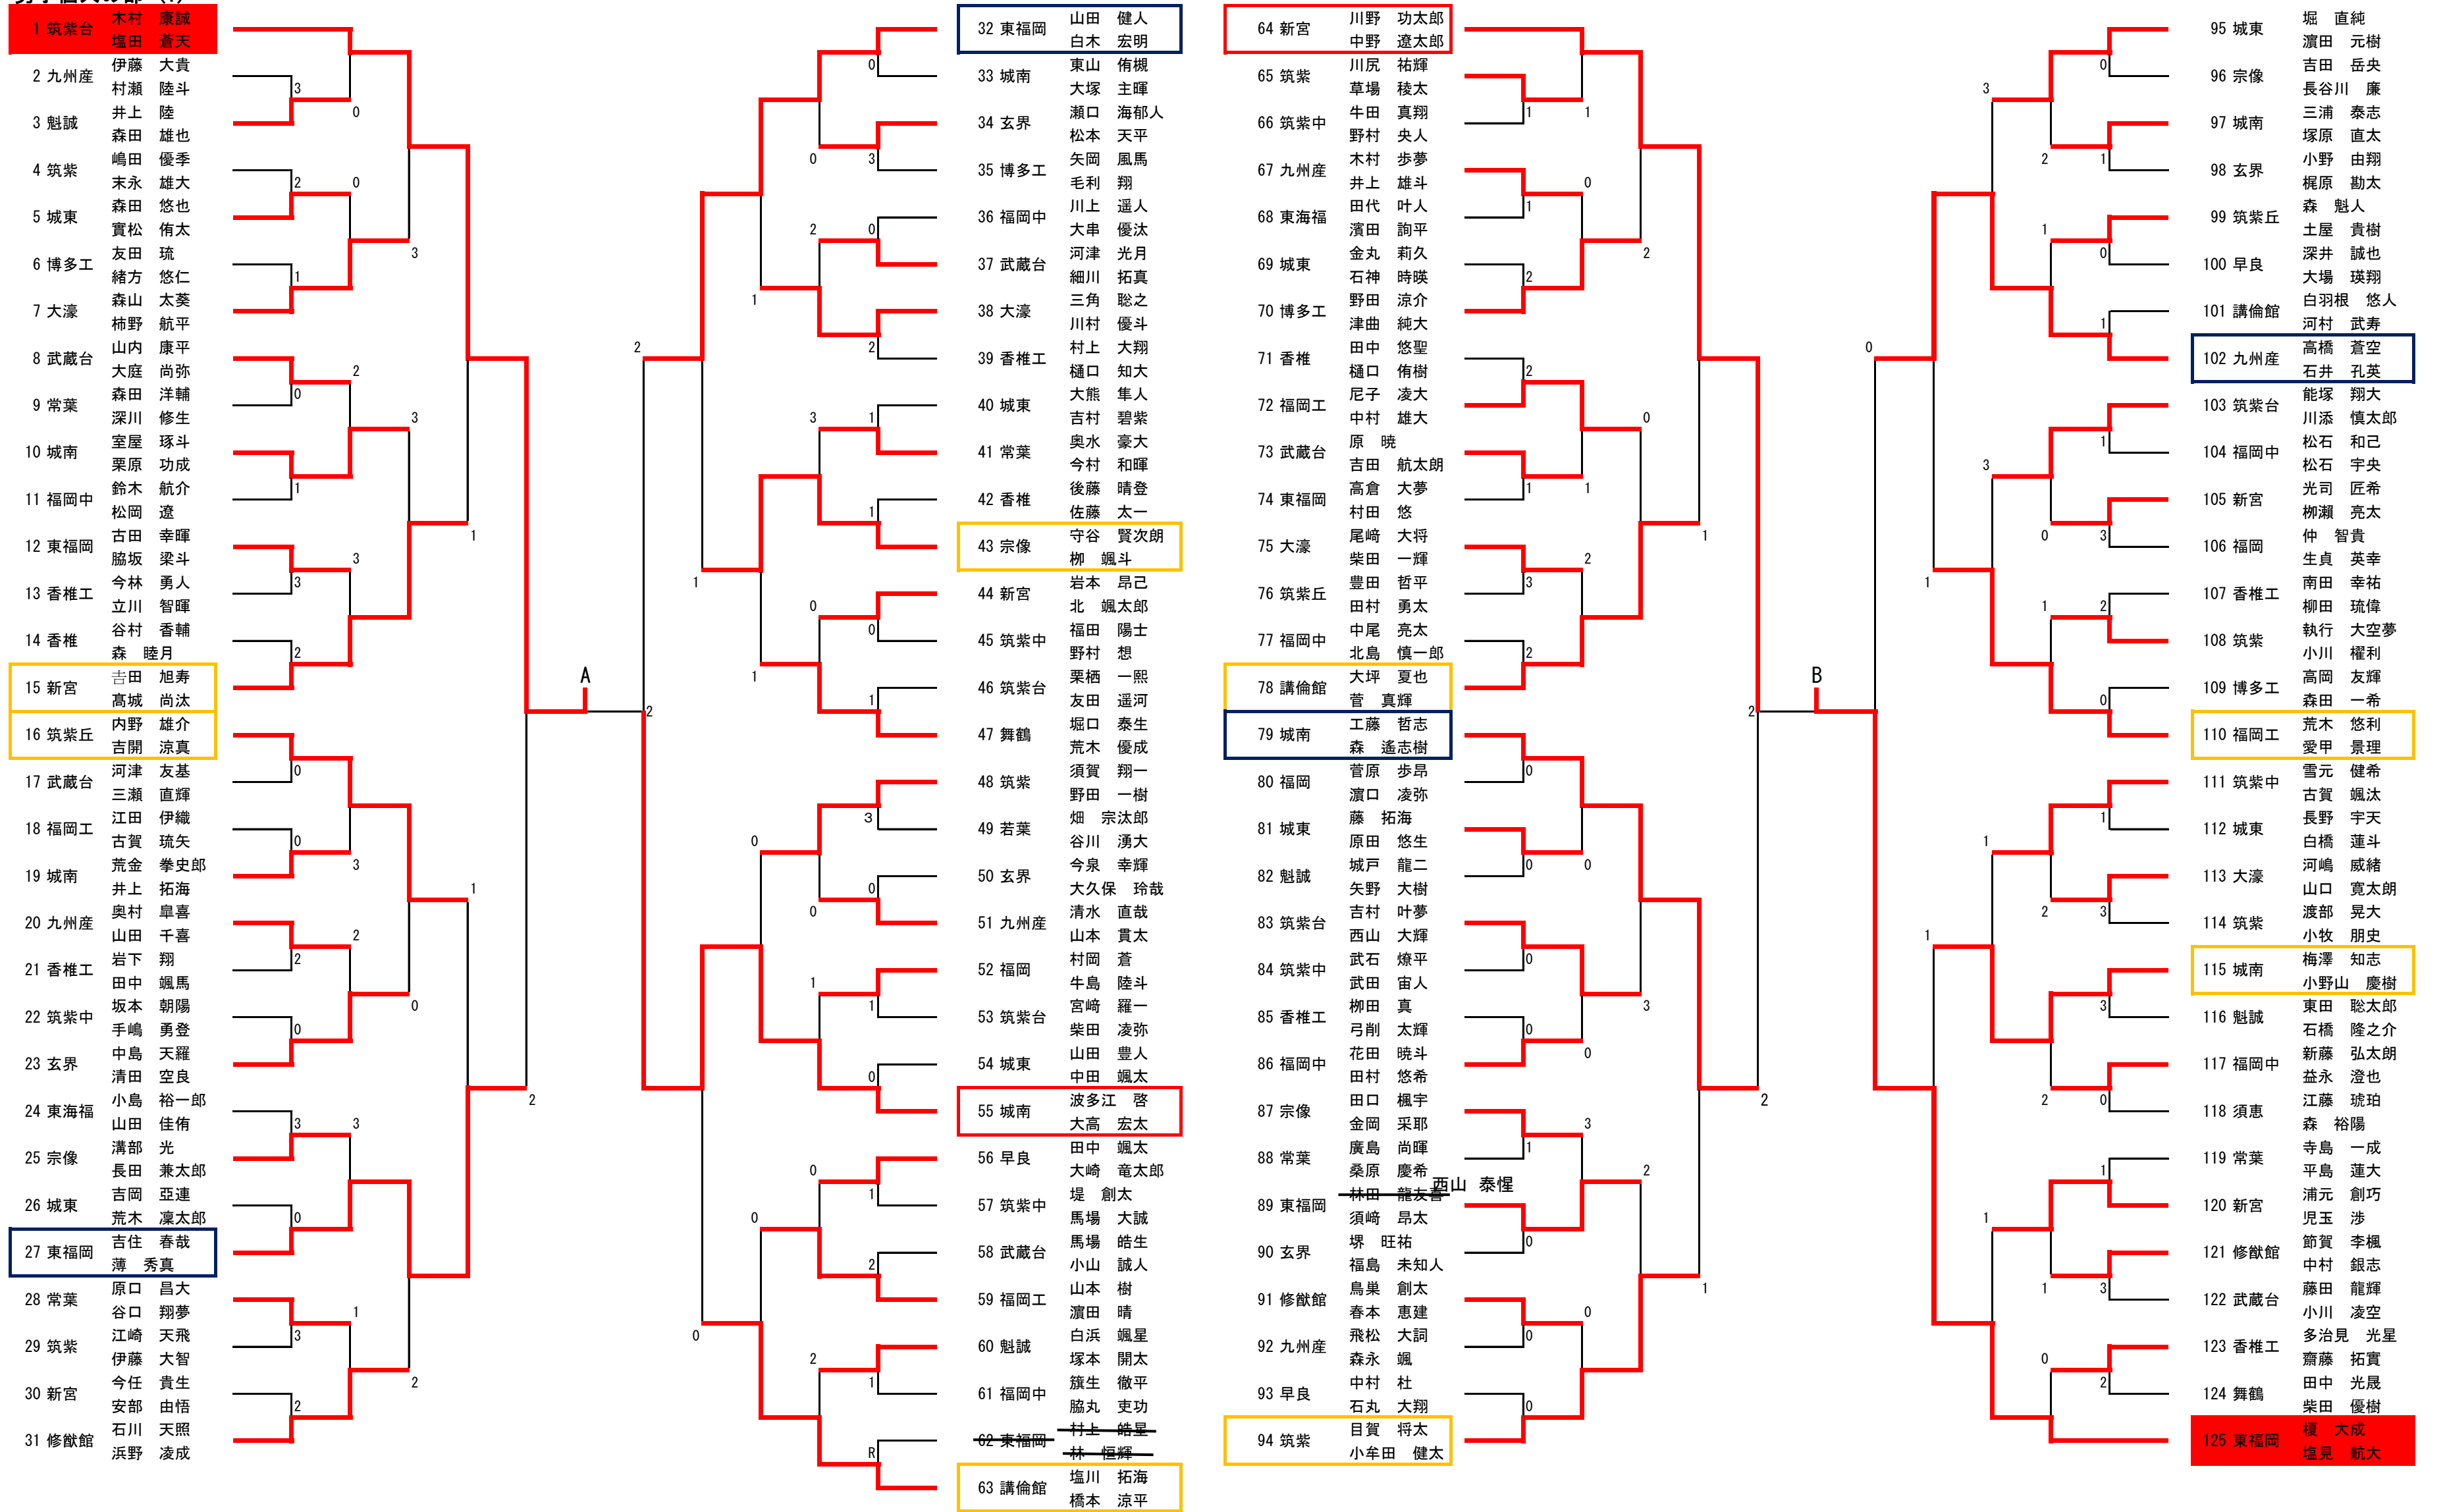

令和2年度福岡県中部ブロック高等学校ソフトテニス1・2年生大会

《男子個人の部》

順位		順位	名前	所属
(1)	1	250	表 倅太郎	東福岡
			野口 颯太	
(2)	2	125	榎 大成	東福岡
			塩見 航大	
(3)	3	1	木村 康誠	筑紫台
			塩田 蒼天	
(4)	4	187	田中 智	筑紫台
			藤野 竜司	
(5)	5	206	大屋 雅輝	東福岡
			米満 悠太	
(6)	5	64	川野 功太郎	新宮
			中野 遼太郎	
(7)	5	55	波多江 啓	城南
			大高 宏太	
(8)	5	149	西田 皓貴	魁誠
			行延 龍	
(9)	9	235	柳田 旅人	宗像
			森 圭吾	
(10)	9	102	高橋 蒼空	九州産
			石井 孔英	
(11)	9	27	吉住 春哉	東福岡
			薄 秀真	
(12)	9	165	岡部 晃大	福岡工
			西小路 海斗	
(13)	9	196	井上 雄太	筑紫丘
			後藤 亘	
(14)	9	79	工藤 哲志	城南
			森 遙志樹	
(15)	9	32	山田 健人	東福岡
			白木 宏明	
(16)	9	129	貴島 郁斗	筑紫
			島本 倅	

順位		順位	名前	所属
(17)	17	236	坂巻 志陵	城東
			小林 蒼空	
(18)	17	115	梅澤 知志	城南
			小野山 慶樹	
(19)	17	15	吉田 旭寿	新宮
			高城 尚汰	
(20)	17	173	中川 優凜	東福岡
			阿辺 輝	
(21)	17	219	伴丈 悠太	城南
			森口 朋紀	
(22)	17	78	大坪 夏也	講倫館
			菅 真輝	
(23)	17	63	塩川 拓海	講倫館
			橋本 涼平	
(24)	17	141	松浦 健太	筑紫丘
			森 洸太郎	
(25)	17	226	梅津 陽生	城南
			山田 一輝	
(26)	17	110	荒木 悠利	福岡工
			愛甲 景理	
(27)	17	16	内野 雄介	筑紫丘
			吉開 涼真	
(28)	17	164	長友 壮志	城南
			永井 智久	
(29)	17	195	三原 拓海	博多工
			安藤 京介	
(30)	17	94	目賀 将太	筑紫
			小牟田 健太	
(31)	17	43	守谷 賢次朗	宗像
			柳 颯斗	
(32)	17	139	佐藤 清憲	福岡中
			前田 隼輝	

《団体の部》

順位	
1	
2	
3	
4	
5	
6	
7	
8	
9	

令和2年度福岡県中部ブロック高等学校ソフトテニス1・2年生大会

令和2年8月22日・23日  
今津運動公園

男子個人の部 (1)

男子個人の部 (2)

優勝