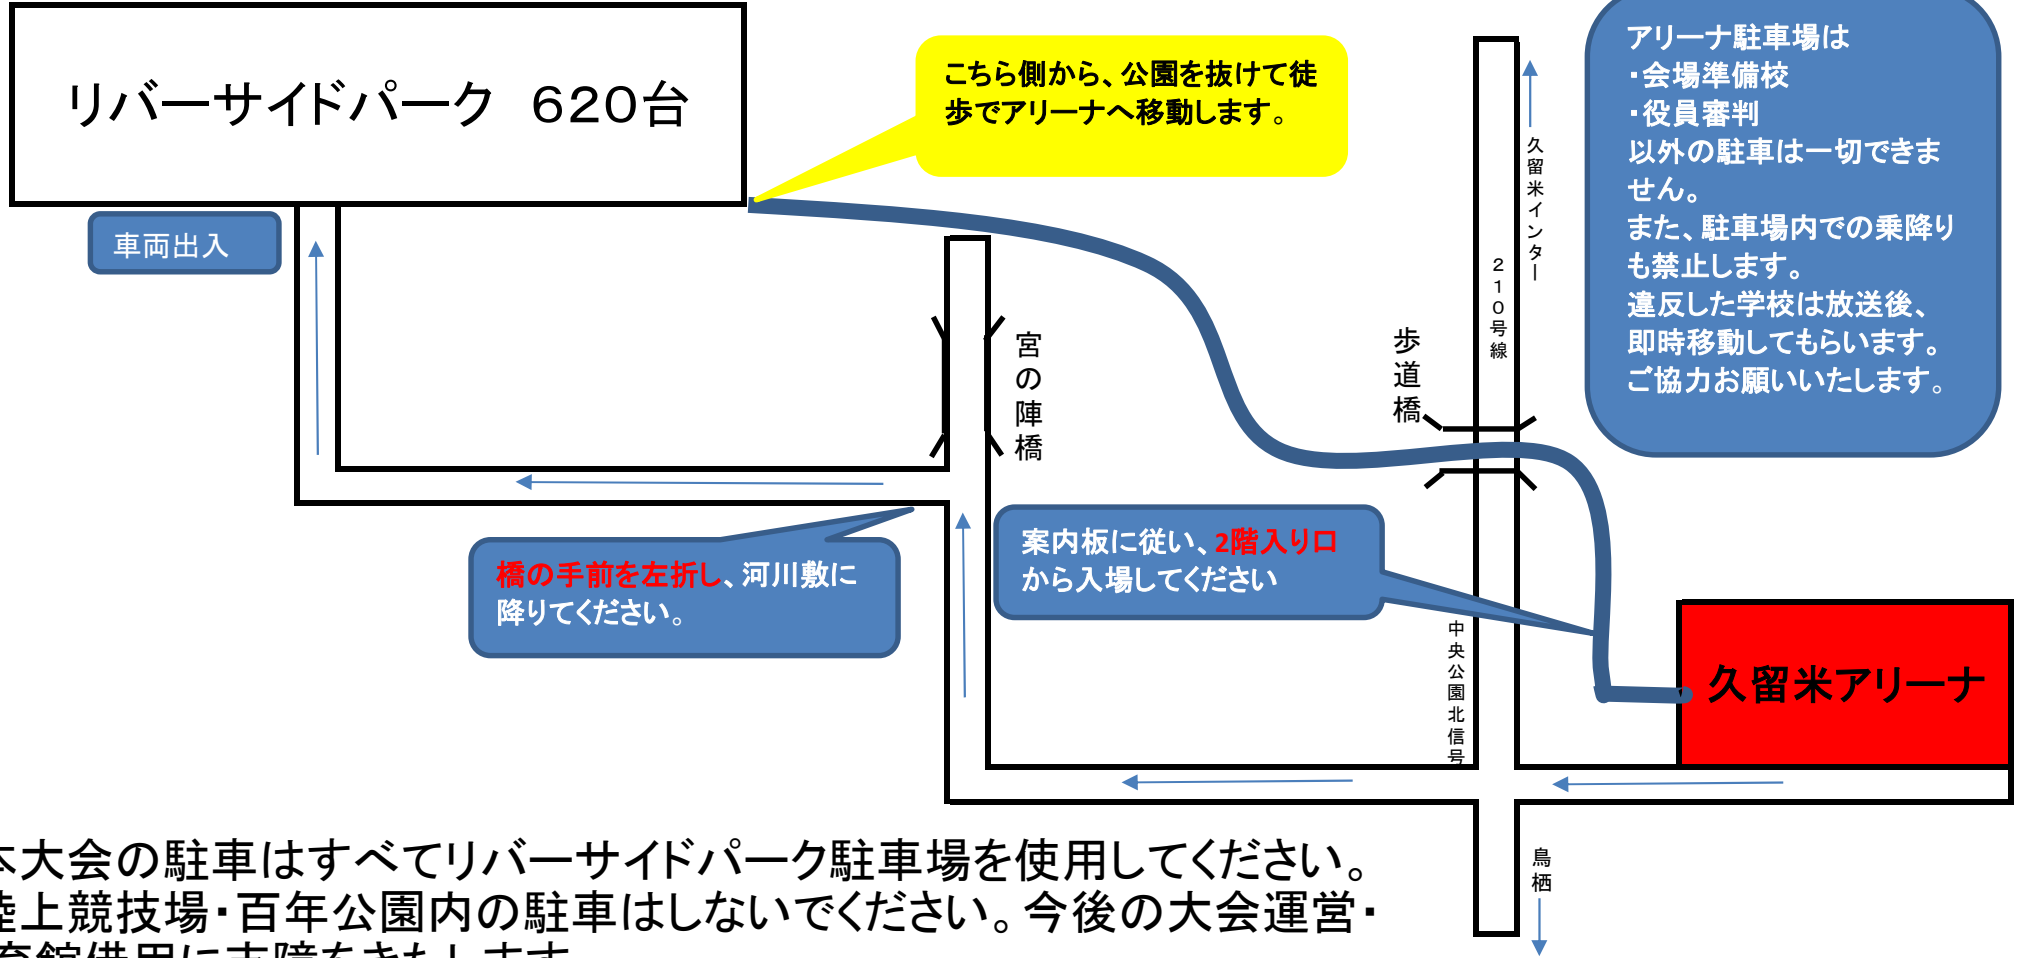

# 全国選抜大会福岡県予選会 駐車場案内図

本大会の駐車はすべてリバーサイドパーク駐車場を使用してください。  
陸上競技場・百年公園内の駐車はしないでください。今後の大会運営・  
体育館借用に支障をきたします。  
各校顧問の先生方、保護者他応援に来られる方への連絡を徹底してください。