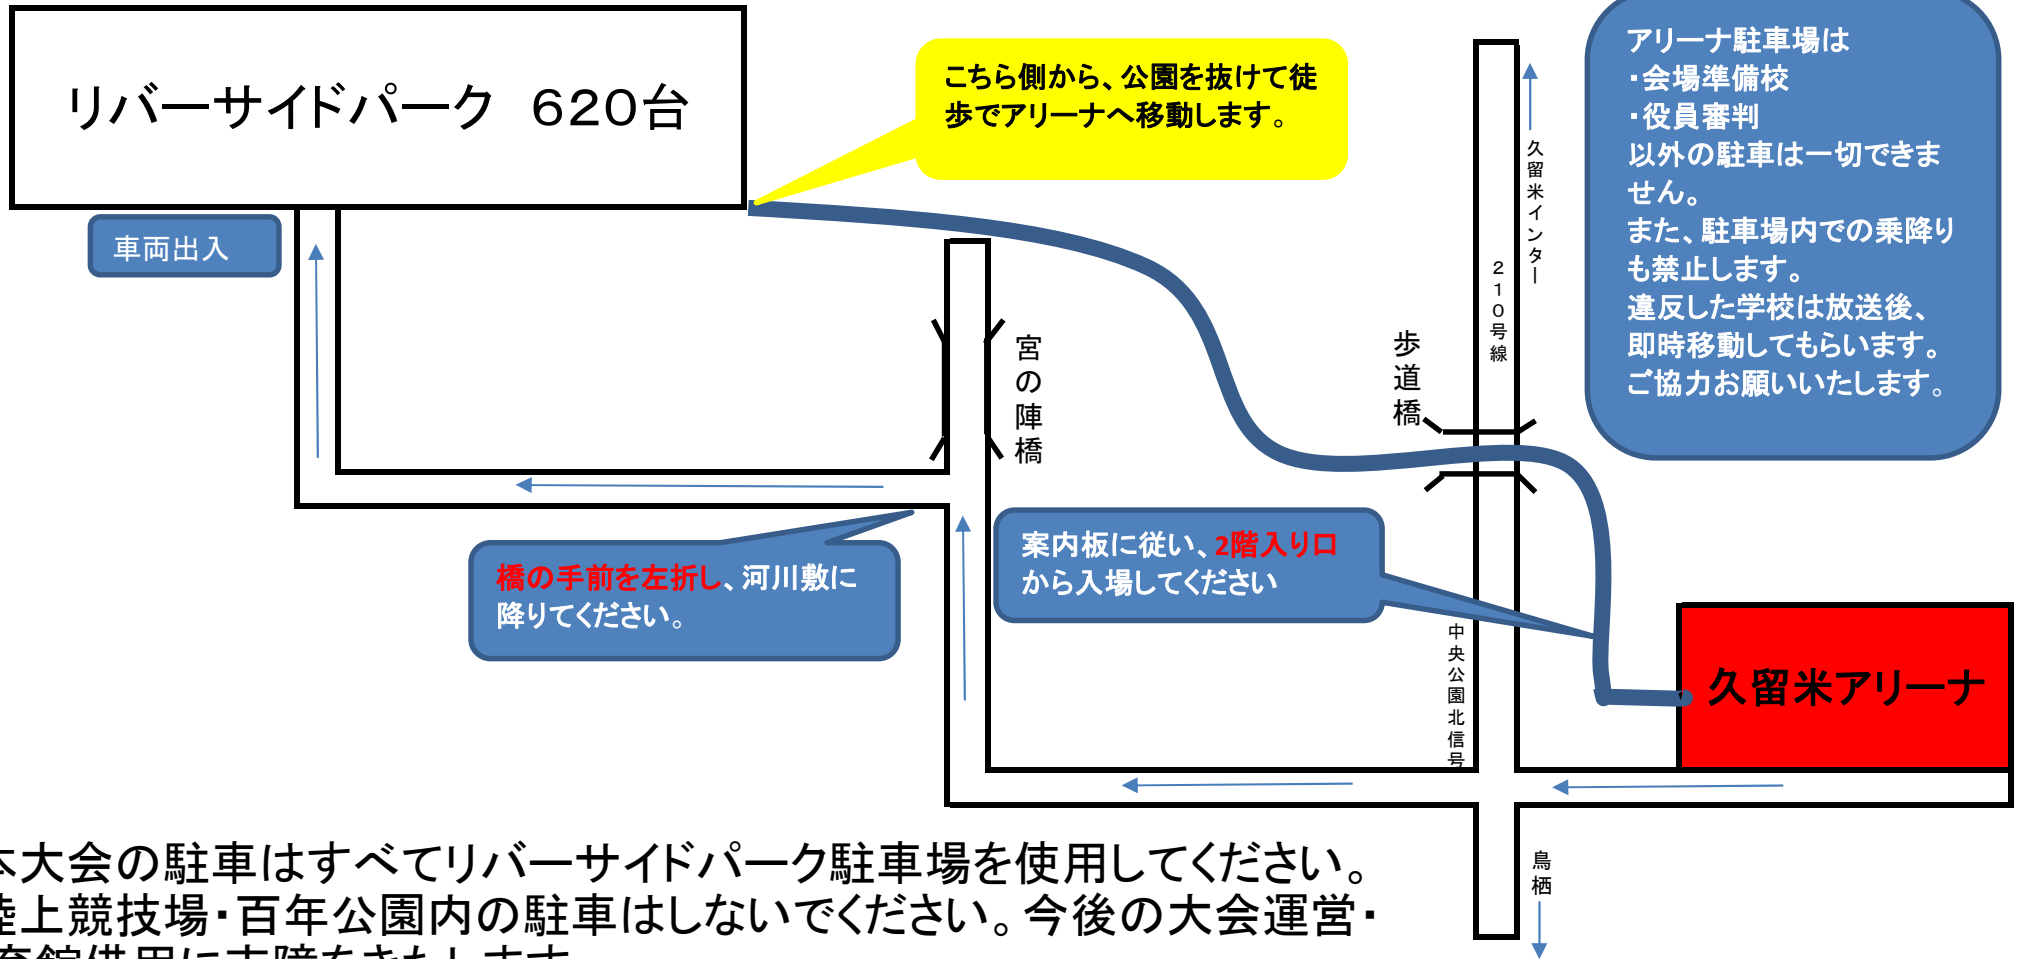

# 全国選抜大会 福岡県予選大会 駐車場案内図

本大会の駐車はすべてリバーサイドパーク駐車場を使用してください。  
陸上競技場・百年公園内の駐車はしないでください。今後の大会運営・  
体育館借用に支障をきたします。  
各校顧問の先生方、保護者他応援に来られる方への連絡を徹底してください。