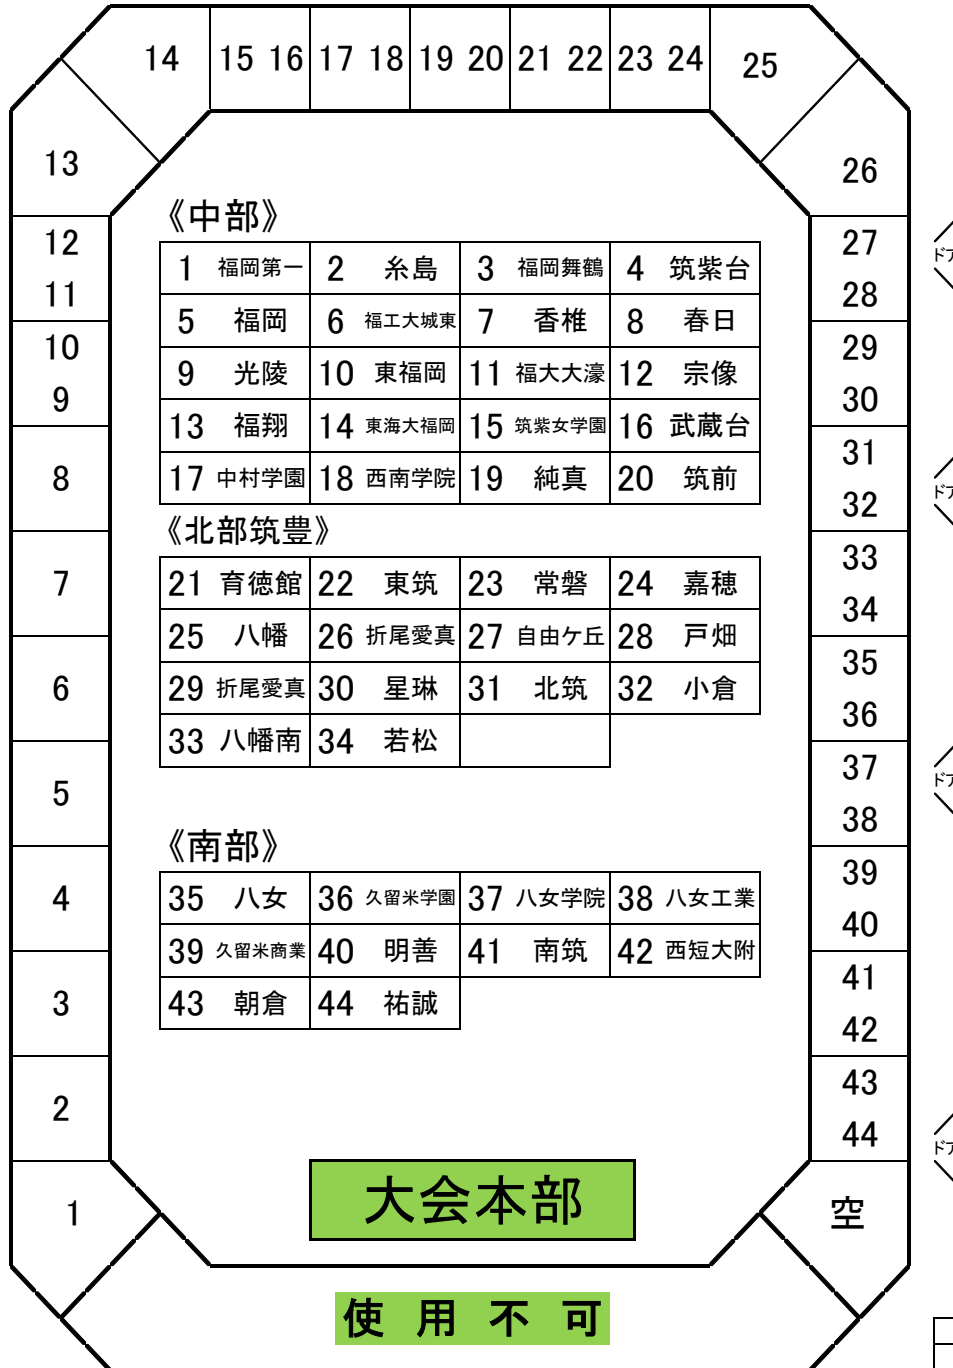

# 福岡市総合体育館 応援席割り(5/29)

△  
ドア

△  
ドア

△  
ドア

	昇降階段	
--	------	--

## <注意事項>

- 1 座席周辺の通路に荷物、シート、防具袋等を置くことは禁止です。
- 2 観客席のみ飲食可。通路やフロア内は飲食禁止。
- 3 応援でのフラッシュ撮影、およびビデオ機器の赤色点滅機能に注意してください。