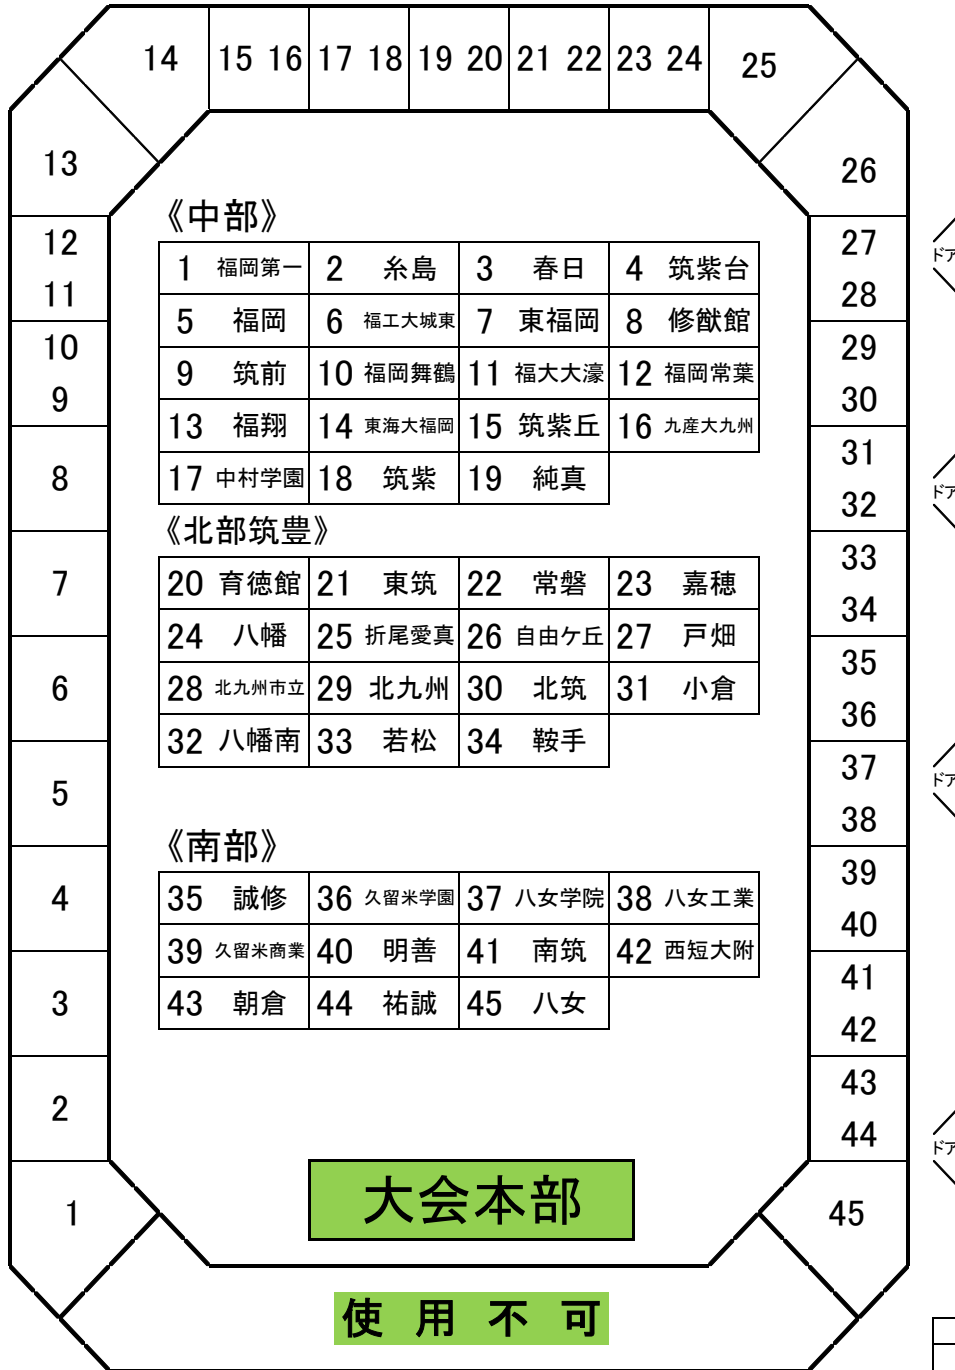

福岡市総合体育館 応援席割り(11/20)

	昇降階段	
--	------	--

<注意事項>

- 1 座席周辺の通路に荷物、シート、防具袋等を置くことは禁止です。
- 2 観客席のみ飲食可。通路やフロア内は飲食禁止。
- 3 応援でのフラッシュ撮影、およびビデオ機器の赤色点滅機能に注意してください。