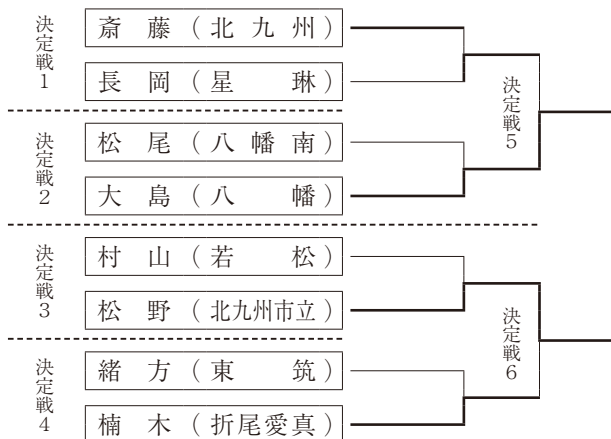

男子個人トーナメント

決勝スコア

橋本 (東福岡)	—ココ	森大 (福大大濠)
-------------	-----	--------------

女子個人トーナメント

決勝スコア

岩中 (筑紫台)	—メ 延長	福園 (中村学園女)
-------------	----------	---------------

剣道・北部・筑豊

大会名 令和6年度 福岡県高等学校総合体育大会剣道選手権大会北部・筑豊ブロック予選会
 兼 全国高等学校総合体育大会福岡県北部・筑豊ブロック予選会
 期 日 令和6年5月11日（土）・12日（日）
 会 場 田川市総合体育館

男子団体ベスト8

女子団体ベスト8

男子団体9～12位決定戦

女子団体9～10位決定戦

男子個人ベスト8

女子個人ベスト8

男子個人9～12位決定戦

女子個人9～10位決定戦

剣道・中部

大会名 令和6年度 福岡県高等学校中部ブロック剣道大会
 兼 第71回全国高等学校剣道競技大会予選会
 兼 第71回全九州高等学校剣道競技大会予選会
 期 日 令和6年5月18日(土)・19日(日)
 会 場 福岡市総合体育館

団体戦

男子団体	
優勝	東 福 岡 高 等 学 校
2位	福岡大学附属大濠高等学校
3位	福 岡 第 一 高 等 学 校
3位	福 翔 高 等 学 校
5位	筑 紫 台 高 等 学 校
5位	福 岡 舞 鶴 高 等 学 校
5位	春 日 高 等 学 校
5位	福岡工業大学附属城東高等学校
9位	福 岡 高 等 学 校
9位	筑 紫 丘 高 等 学 校
9位	福 岡 常 葉 高 等 学 校
9位	東海大学付属福岡高等学校