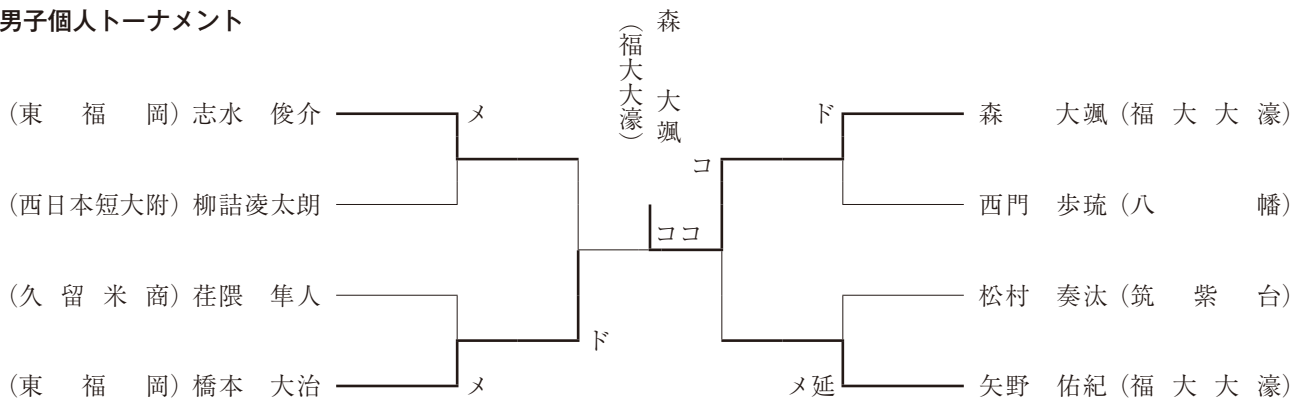

男子個人トーナメント

決勝スコア

橋本 (東福岡)	—ココ	森大 (福大大濠)