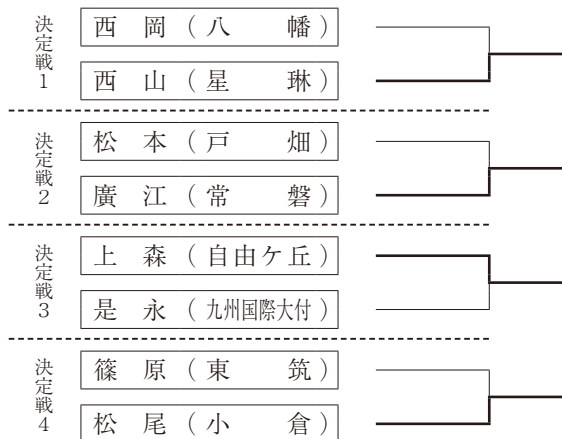

男子個人トーナメント

決勝スコア

橋本 (東福岡)	—ココ	森大 (福大大濠)
-------------	-----	--------------

女子個人トーナメント

決勝スコア

岩中 (筑紫台)	—メ 延長	福園 (中村学園女)
-------------	----------	---------------

剣道・北部・筑豊

大会名 令和6年度 福岡県高等学校総合体育大会剣道選手権大会北部・筑豊ブロック予選会
 兼 全国高等学校総合体育大会福岡県北部・筑豊ブロック予選会
 期 日 令和6年5月11日（土）・12日（日）
 会 場 田川市総合体育館

男子団体ベスト8

女子団体ベスト8

男子団体9～12位決定戦

女子団体9～10位決定戦

男子個人ベスト8

女子個人ベスト8

男子個人9～12位決定戦

女子個人9～10位決定戦

剣道・中部

大会名 令和6年度 福岡県高等学校中部ブロック剣道大会
 兼 第71回全国高等学校剣道競技大会予選会
 兼 第71回全九州高等学校剣道競技大会予選会
 期 日 令和6年5月18日(土)・19日(日)
 会 場 福岡市総合体育館

団体戦

男子団体	
優勝	東 福 岡 高 等 学 校
2位	福岡大学附属大濠高等学校
3位	福 岡 第 一 高 等 学 校
3位	福 翔 高 等 学 校
5位	筑 紫 台 高 等 学 校
5位	福 岡 舞 鶴 高 等 学 校
5位	春 日 高 等 学 校
5位	福岡工業大学附属城東高等学校
9位	福 岡 高 等 学 校
9位	筑 紫 丘 高 等 学 校
9位	福 岡 常 葉 高 等 学 校
9位	東海大学付属福岡高等学校