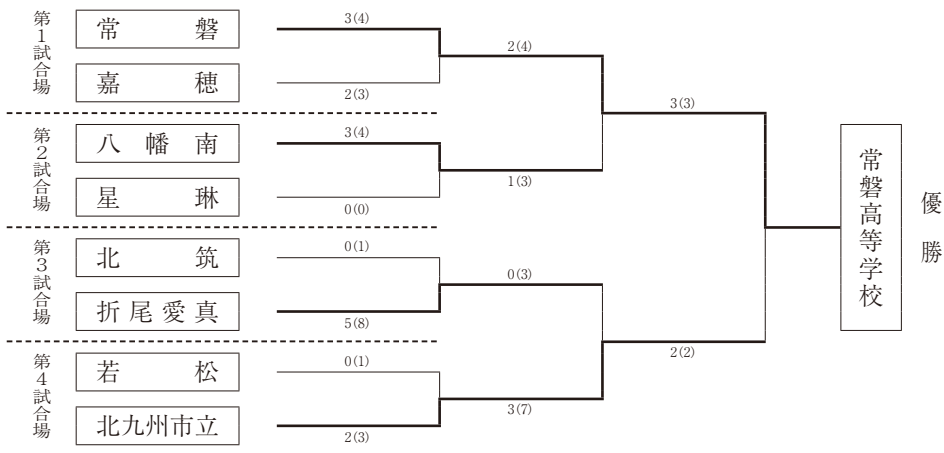

男子個人トーナメント

決勝スコア

橋本 (東福岡)	—ココ	森大 (福大大濠)
-------------	-----	--------------

女子個人トーナメント

決勝スコア

岩中 (筑紫台)	—メ 延長	福園 (中村学園女)
-------------	----------	---------------

剣道・北部・筑豊

大会名 令和6年度 福岡県高等学校総合体育大会剣道選手権大会北部・筑豊ブロック予選会
 兼 全国高等学校総合体育大会福岡県北部・筑豊ブロック予選会
 期 日 令和6年5月11日（土）・12日（日）
 会 場 田川市総合体育館

男子団体ベスト8

女子団体ベスト8

男子団体9～12位決定戦

女子団体9～10位決定戦

男子個人ベスト8

女子個人ベスト8

男子個人9～12位決定戦

女子個人9～10位決定戦