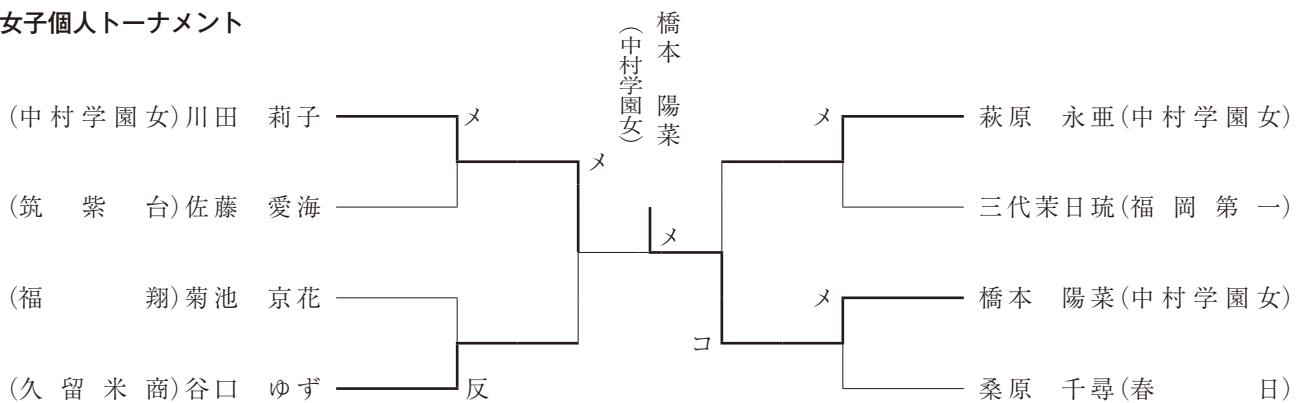

男子団体決勝トーナメント

男子団体決勝

	先鋒	次鋒	中堅	副将	大将	勝敗	代表戦
福大大濠	光来出	林	野口	森大	関	3	
打突部位	メ	引き分け		メ	メ	4	
			メ			1	
福岡第一	魚住	杉本	重富	横尾	徳永	1	

女子団体決勝トーナメント

女子団体決勝

決勝スコア

	先鋒	次鋒	中堅	副将	大将	勝敗	代表戦
中村学園女	川田	萩原	吉松	福岡	橋本	3	
打突部位	メ	引き分け	メ	引き分け	メ	3	
						0	
筑紫台	園田	古閑	尾方	佐藤	森田	0	

男子個人トーナメント

女子個人トーナメント

大会名 令和6年度 福岡県高等学校剣道新人大会
 期 日 令和6年11月30日(土)・12月1日(日)
 会 場 飯塚市総合体育館

団体戦

男子団体	
優勝	福岡大学附属大濠高等学校
2位	東福岡高等学校
3位	福岡第一高等学校
3位	西日本短期大学附属高等学校
5位	福岡高等学校
5位	福岡工業大学附属城東高等学校
5位	折尾愛真高等学校
5位	筑紫台高等学校