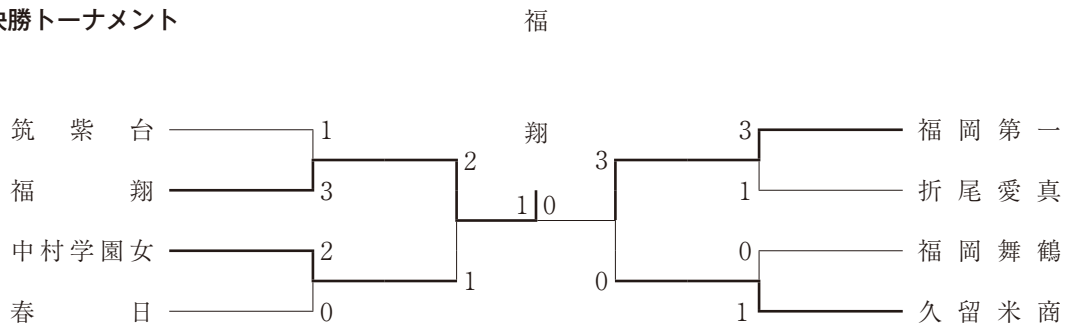

女子団体決勝トーナメント

決勝スコア

	先鋒	次鋒	中堅	副将	大将	勝敗	代表戦
福翔	金松	高田	林	吉良	高木	0	高木
打突部位	引き分け	引き分け	引き分け	引き分け	引き分け	0	ド
						0	
福岡第一	中阪	西木	高山	有川	三代	0	三代