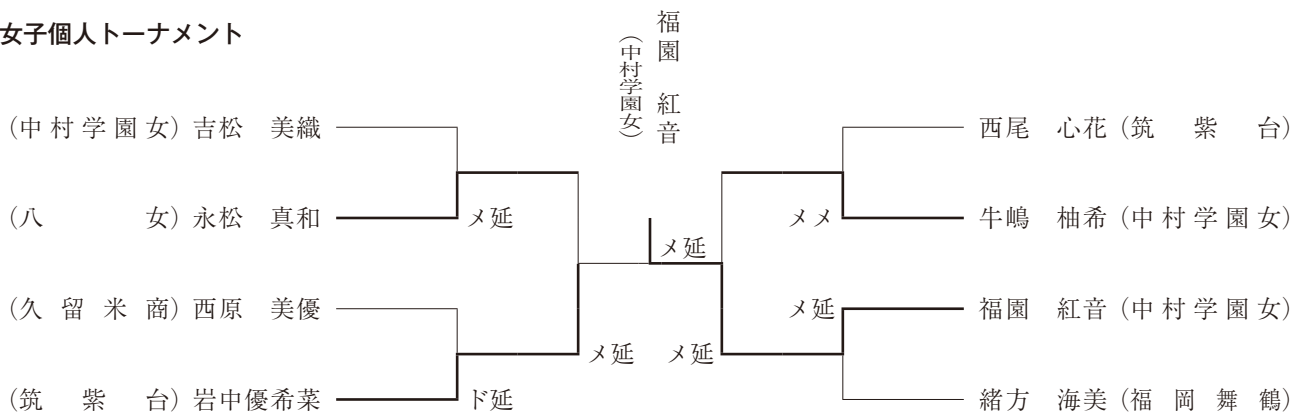

決勝スコア

	先鋒	次鋒	中堅	副将	大将	勝敗	代表戦
福大大濠	亀山	野口	三宅	林	森	3	
打突部位	引き分け	メ	メ	引き分け	メ	4	
						0	
東福岡	北原	安部	志水	大末	橋本	0	

女子団体決勝トーナメント

決勝スコア

	先鋒	次鋒	中堅	副将	大将	勝敗	代表戦
福翔	金松	高田	林	吉良	高木	0	高木
打突部位	引き分け	引き分け	引き分け	引き分け	引き分け	0	ド
						0	
福岡第一	中阪	西木	高山	有川	三代	0	三代

男子個人トーナメント

決勝スコア

橋本 (東福岡)	—ココ	森大 (福大大濠)
-------------	-----	--------------

女子個人トーナメント

決勝スコア

岩中 (筑紫台)	—メ 延長	福園 (中村学園女)
-------------	----------	---------------

剣道・北部・筑豊

大会名 令和6年度 福岡県高等学校総合体育大会剣道選手権大会北部・筑豊ブロック予選会
 兼 全国高等学校総合体育大会福岡県北部・筑豊ブロック予選会
 期 日 令和6年5月11日（土）・12日（日）
 会 場 田川市総合体育館