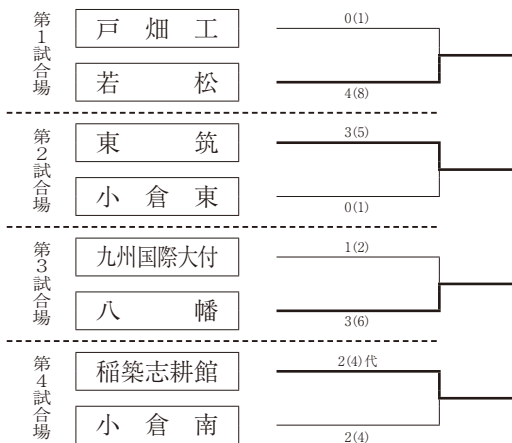

決勝スコア

	先鋒	次鋒	中堅	副将	大将	勝敗	代表戦
福大大濠	亀山	野口	三宅	林	森	3	
打突部位	引き分け	メ	メ	引き分け	メ	4	
						0	
東福岡	北原	安部	志水	大末	橋本	0	

女子団体決勝トーナメント

決勝スコア

	先鋒	次鋒	中堅	副将	大将	勝敗	代表戦
福翔	金松	高田	林	吉良	高木	0	高木
打突部位	引き分け	引き分け	引き分け	引き分け	引き分け	0	ド
						0	
福岡第一	中阪	西木	高山	有川	三代	0	三代

男子個人トーナメント

決勝スコア

橋本 (東福岡)	—ココ	森大 (福大大濠)
-------------	-----	--------------

女子個人トーナメント

決勝スコア

岩中 (筑紫台)	—メ 延長	福園 (中村学園女)
-------------	----------	---------------

剣道・北部・筑豊

大会名 令和6年度 福岡県高等学校総合体育大会剣道選手権大会北部・筑豊ブロック予選会
 兼 全国高等学校総合体育大会福岡県北部・筑豊ブロック予選会
 期 日 令和6年5月11日（土）・12日（日）
 会 場 田川市総合体育館

男子団体ベスト8

女子団体ベスト8

男子団体9～12位決定戦

女子団体9～10位決定戦

男子個人ベスト8

女子個人ベスト8

男子個人9～12位決定戦

女子個人9～10位決定戦