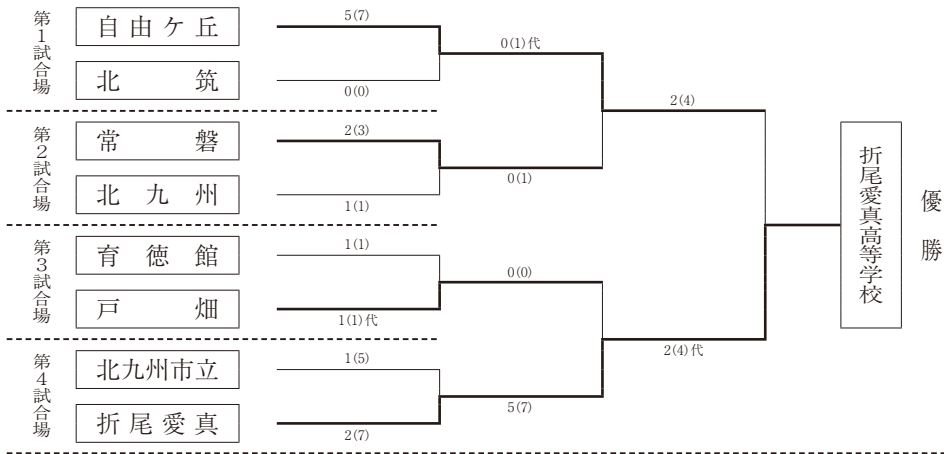

決勝スコア

	先鋒	次鋒	中堅	副将	大将	勝敗	代表戦
福大大濠	亀山	野口	三宅	林	森	3	
打突部位	引き分け	メ	メ	引き分け	メ	4	
						0	
東福岡	北原	安部	志水	大末	橋本	0	

女子団体決勝トーナメント

決勝スコア

	先鋒	次鋒	中堅	副将	大将	勝敗	代表戦
福翔	金松	高田	林	吉良	高木	0	高木
打突部位	引き分け	引き分け	引き分け	引き分け	引き分け	0	ド
						0	
福岡第一	中阪	西木	高山	有川	三代	0	三代

男子個人トーナメント

決勝スコア

橋本 (東福岡)	—ココ	森大 (福大大濠)
-------------	-----	--------------

女子個人トーナメント

決勝スコア

岩中 (筑紫台)	—メ 延長	福園 (中村学園女)
-------------	----------	---------------

剣道・北部・筑豊

大会名 令和6年度 福岡県高等学校総合体育大会剣道選手権大会北部・筑豊ブロック予選会
 兼 全国高等学校総合体育大会福岡県北部・筑豊ブロック予選会
 期 日 令和6年5月11日（土）・12日（日）
 会 場 田川市総合体育館

男子団体ベスト8

女子団体ベスト8

男子団体9～12位決定戦

女子団体9～10位決定戦

男子個人ベスト8

女子個人ベスト8

男子個人9～12位決定戦

女子個人9～10位決定戦