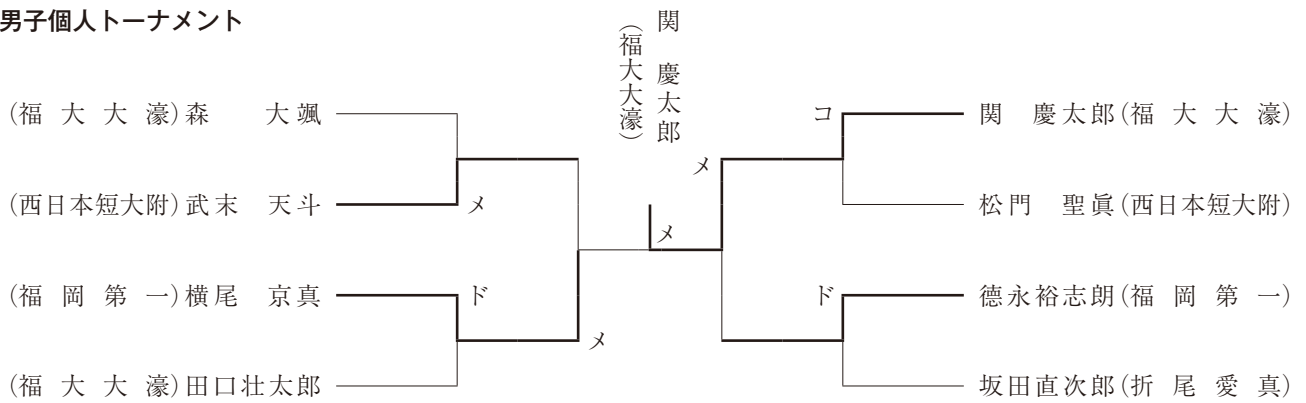

男子団体決勝トーナメント

男子団体決勝

	先鋒	次鋒	中堅	副将	大将	勝敗	代表戦
福大大濠	光来出	林	野口	森大	関	3	
打突部位	メ	引き分け		メ	メ	4	
			メ			1	
福岡第一	魚住	杉本	重富	横尾	徳永	1	

女子団体決勝トーナメント

女子団体決勝

決勝スコア

	先鋒	次鋒	中堅	副将	大将	勝敗	代表戦
中村学園女	川田	萩原	吉松	福岡	橋本	3	
打突部位	メ	引き分け	メ	引き分け	メ	3	
						0	
筑紫台	園田	古閑	尾方	佐藤	森田	0	

男子個人トーナメント

女子個人トーナメント

大会名 令和6年度 福岡県高等学校剣道新人大会
 期 日 令和6年11月30日(土)・12月1日(日)
 会 場 飯塚市総合体育館

団体戦

男子団体	
優勝	福岡大学附属大濠高等学校
2位	東福岡高等学校
3位	福岡第一高等学校
3位	西日本短期大学附属高等学校
5位	福岡高等学校
5位	福岡工業大学附属城東高等学校
5位	折尾愛真高等学校
5位	筑紫台高等学校