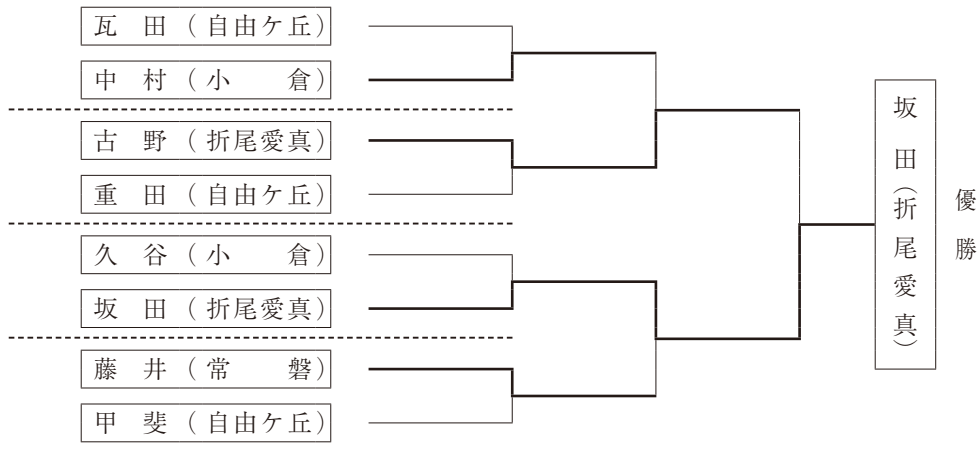

男子団体ベスト8

女子団体ベスト8

男子団体9～12位決定戦

女子団体9～10位決定戦

男子個人ベスト8

女子個人ベスト8

男子個人9～12位決定戦

女子個人9～10位決定戦

剣道・中部

大会名 令和6年度 福岡県高等学校中部ブロック剣道大会
 兼 第71回全国高等学校剣道競技大会予選会
 兼 第71回全九州高等学校剣道競技大会予選会
 期 日 令和6年5月18日(土)・19日(日)
 会 場 福岡市総合体育館

団体戦

男子団体	
優勝	東 福 岡 高 等 学 校
2位	福岡大学附属大濠高等学校
3位	福 岡 第 一 高 等 学 校
3位	福 翔 高 等 学 校
5位	筑 紫 台 高 等 学 校
5位	福 岡 舞 鶴 高 等 学 校
5位	春 日 高 等 学 校
5位	福岡工業大学附属城東高等学校
9位	福 岡 高 等 学 校
9位	筑 紫 丘 高 等 学 校
9位	福 岡 常 葉 高 等 学 校
9位	東海大学付属福岡高等学校