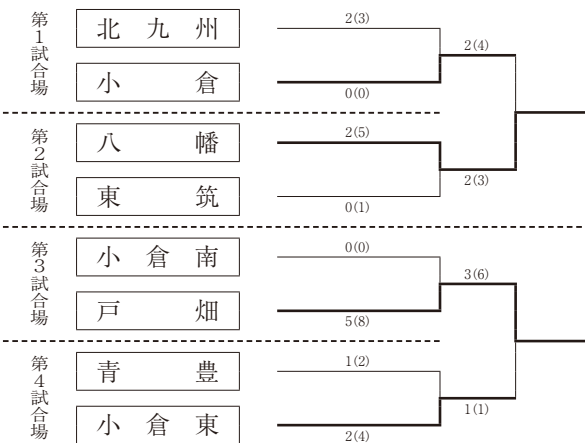

男子個人トーナメント

決勝スコア

橋本 (東福岡)	—ココ	森大 (福大大濠)
-------------	-----	--------------

女子個人トーナメント

決勝スコア

岩中 (筑紫台)	—メ 延長	福園 (中村学園女)
-------------	----------	---------------

剣道・北部・筑豊

大会名 令和6年度 福岡県高等学校総合体育大会剣道選手権大会北部・筑豊ブロック予選会
 兼 全国高等学校総合体育大会福岡県北部・筑豊ブロック予選会
 期 日 令和6年5月11日（土）・12日（日）
 会 場 田川市総合体育館

男子団体ベスト8

女子団体ベスト8

男子団体9～12位決定戦

女子団体9～10位決定戦

男子個人ベスト8

女子個人ベスト8

男子個人9～12位決定戦

女子個人9～10位決定戦

剣道・中部

大会名 令和6年度 福岡県高等学校中部ブロック剣道大会
 兼 第71回全国高等学校剣道競技大会予選会
 兼 第71回全九州高等学校剣道競技大会予選会
 期 日 令和6年5月18日(土)・19日(日)
 会 場 福岡市総合体育館

団体戦

男子団体	
優勝	東 福 岡 高 等 学 校
2位	福岡大学附属大濠高等学校
3位	福 岡 第 一 高 等 学 校
3位	福 翔 高 等 学 校
5位	筑 紫 台 高 等 学 校
5位	福 岡 舞 鶴 高 等 学 校
5位	春 日 高 等 学 校
5位	福岡工業大学附属城東高等学校
9位	福 岡 高 等 学 校
9位	筑 紫 丘 高 等 学 校
9位	福 岡 常 葉 高 等 学 校
9位	東海大学付属福岡高等学校