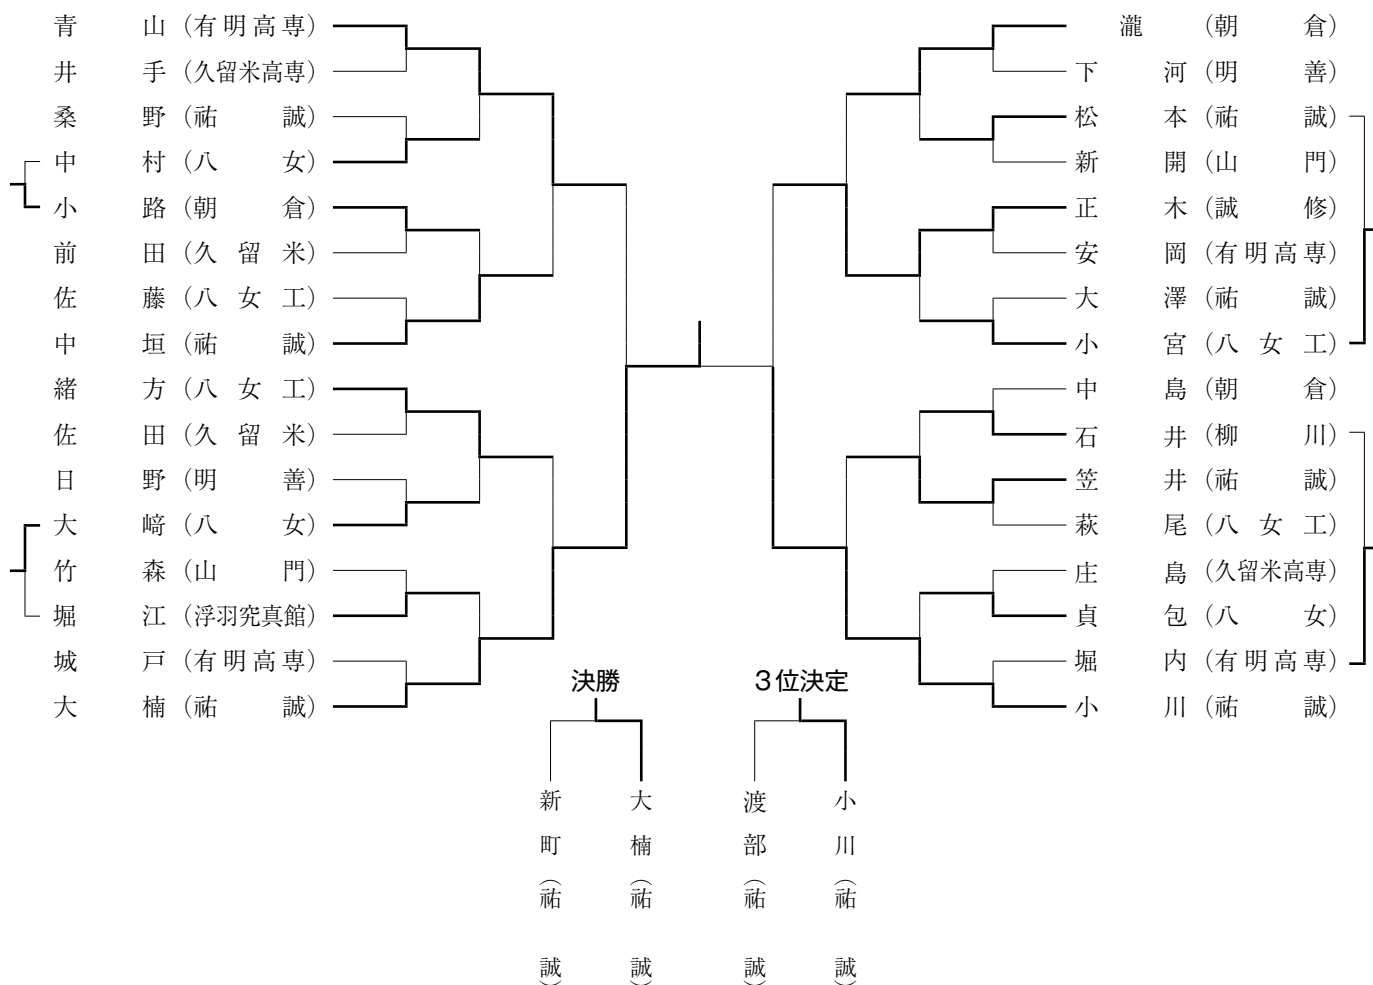

女子ダブルス

2位トーナメント

男子シングルス(1)

男子シングルス(2)

女子シングルス

男子ダブルス

順位	氏名	学校名
1位	小川 泰聖・渡部 創大	祐 誠
2位	大楠 惺也・新町 唯明	祐 誠
3位	深町 大隼・小宮 圭貴	八 女 工
4位	正木 瑛太・吉武 来愛	誠 修
5位	大崎 皓登・馬場 倭	八 女
〃	大沢 舞輝・青山 涼真	有明高専
〃	中垣 瑠綺・佐々木 駿	祐 誠
〃	岡井 瑠玖・笠井 碧翔	祐 誠
9位	東原 星・下本 蒼太	明 善
〃	瀧 繁晃・井上凜太郎	朝 倉
〃	池上康二郎・大橋 幸太	八 女
〃	緒方 桜介・中村 優斗	八 女 工