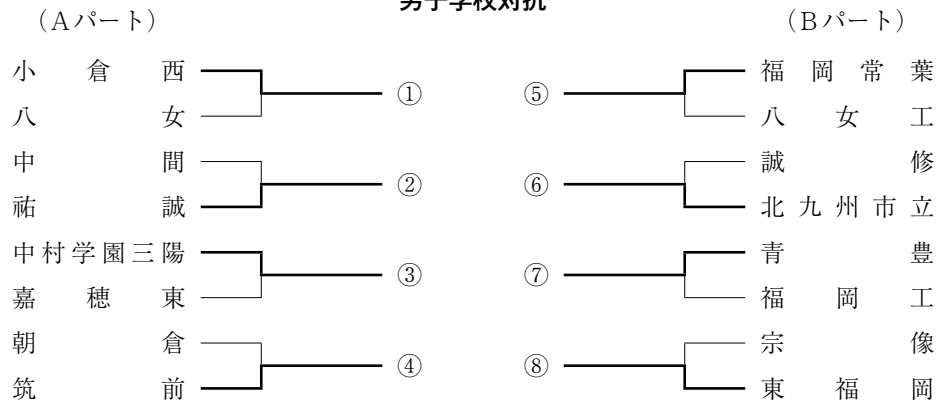

大会名 令和6年度 福岡県高等学校新人卓球大会
期 日 令和6年11月2日(土)・3日(日)
会 場 久留米アリーナ・直方市体育館

男子学校対抗

男子学校対抗リーグ戦(予選)

	①	②	③	④	勝敗	順位
Aパート	小倉西	祐誠	中村学園三陽	筑前		
①	小倉西	3 - 1	3 - 1	2 - 3	2 : 1	1
②	祐誠	1 - 3	3 - 2	3 - 1	2 : 1	2
③	中村学園三陽	1 - 3	2 - 3	3 - 2	1 : 2	3
④	筑前	3 - 2	1 - 3	2 - 3	1 : 2	4

	⑤	⑥	⑦	⑧	勝敗	順位
Bパート	福岡常葉	北九州市立	青豊	東福岡		
⑤	福岡常葉	1 - 3	2 - 3	1 - 3	0 : 3	4
⑥	北九州市立	3 - 1	3 - 0	1 - 3	2 : 1	2
⑦	青豊	3 - 2	0 - 3	0 - 3	1 : 2	3
⑧	東福岡	3 - 1	3 - 1	3 - 0	3 : 0	1

男子学校対抗リーグ戦(決勝)

	A-1	A-2	B-1	B-2	勝敗	順位
	小倉西	祐誠	東福岡	北九州市立		
A-1	小倉西	3 - 1	3 - 2	1 - 3	2 : 1	3
A-2	祐誠	1 - 3	0 - 3	0 - 3	0 : 3	4
B-1	東福岡	2 - 3	3 - 0	3 - 1	2 : 1	1
B-2	北九州市立	3 - 1	3 - 0	1 - 3	2 : 1	2

- 1位 東福岡高等学校
- 2位 北九州市立高等学校
- 3位 小倉西高等学校
- 4位 祐誠高等学校

※ 1位～4位は、九州大会出場