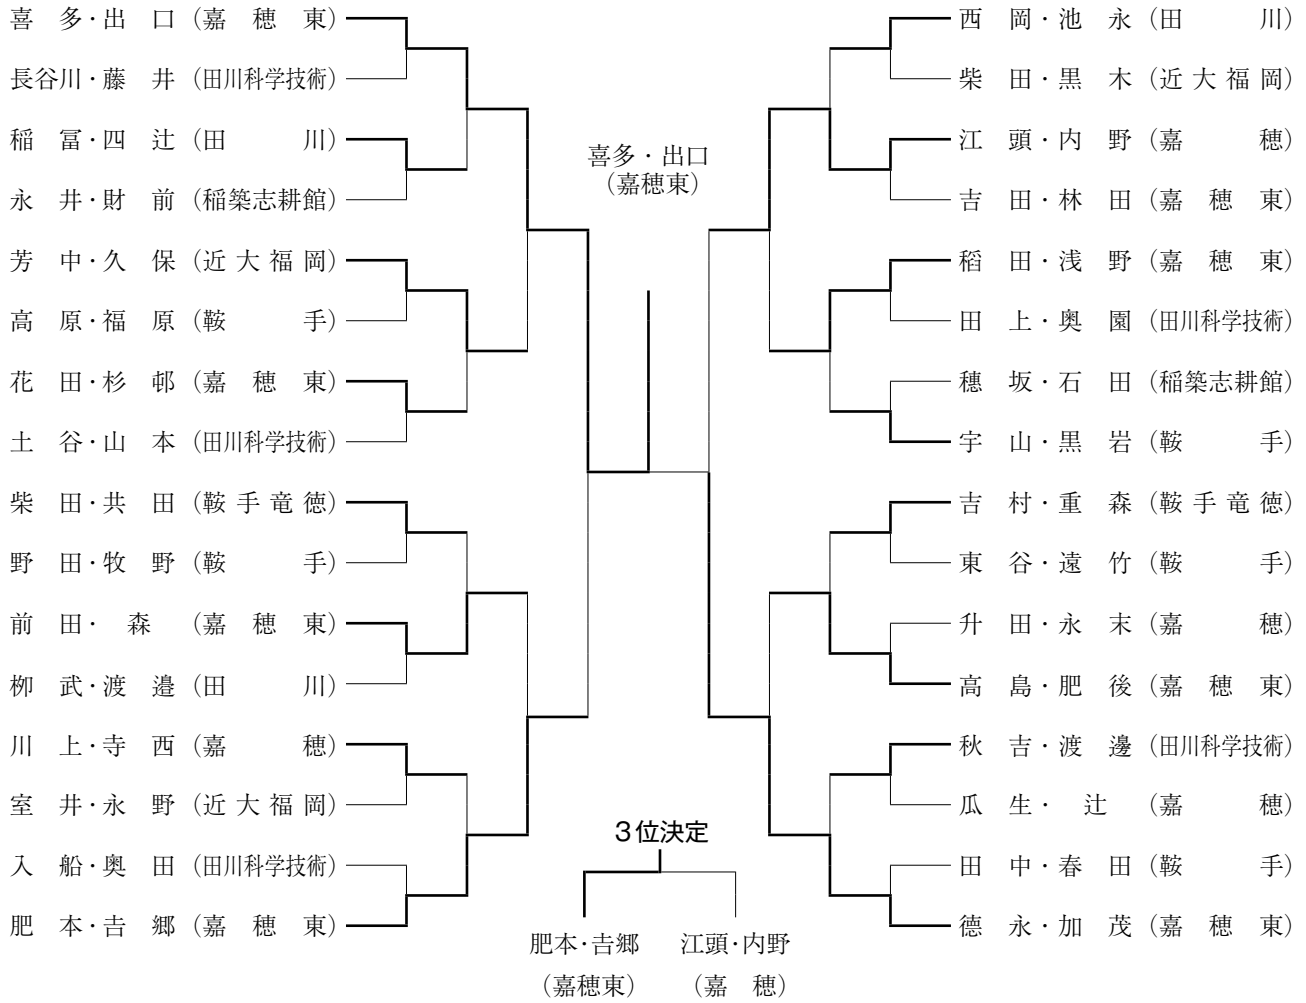

男子ダブルス

女子ダブルス

6位決定戦

村瀬・白濱 (嘉穂東) 3 対 2 大石・安藤 (嘉穂)

古川咲・古川結 (嘉穂東) 3 対 2 安藤・川原 (嘉穂東)