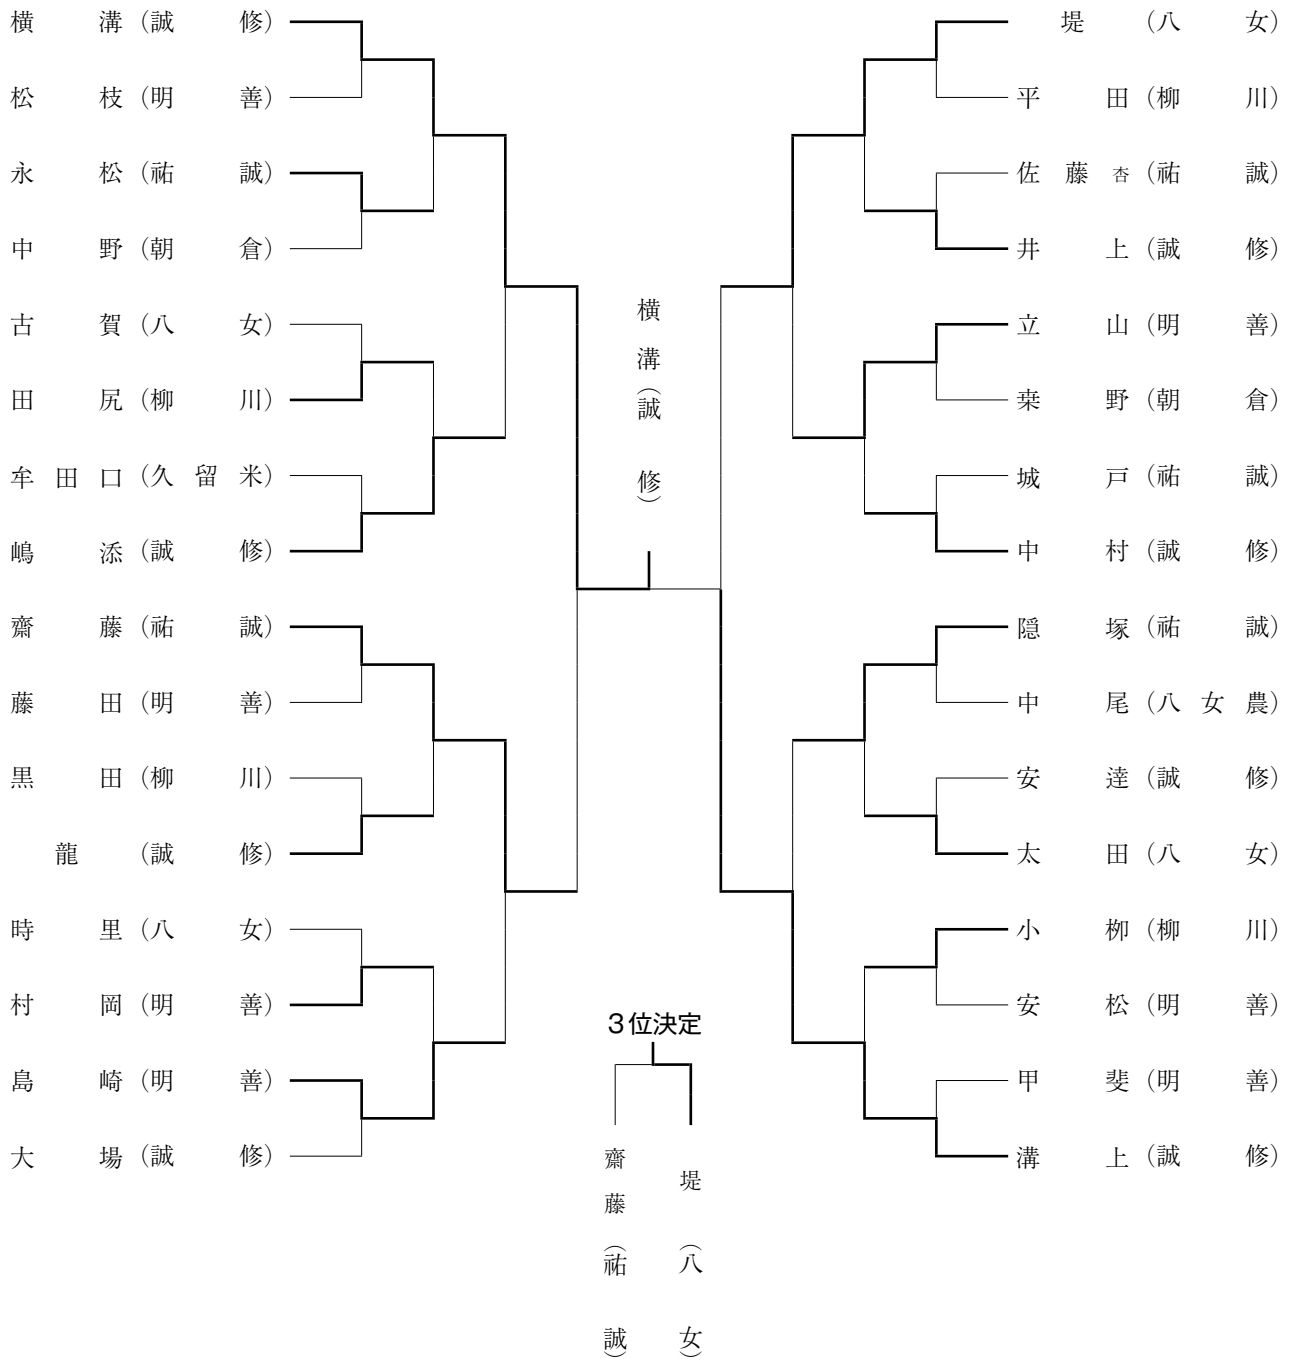

女子ダブルス

2位トーナメント

男子シングルス(1)

男子シングルス(2)

女子シングルス

男子ダブルス

順位	氏名	学校名
1位	小川 泰聖・渡部 創大	祐 誠
2位	大楠 惺也・新町 唯明	祐 誠
3位	深町 大隼・小宮 圭貴	八 女 工
4位	正木 瑛太・吉武 来愛	誠 修
5位	大崎 皓登・馬場 倭	八 女
〃	大沢 舞輝・青山 涼真	有明高専
〃	中垣 瑠綺・佐々木 駿	祐 誠
〃	岡井 瑠玖・笠井 碧翔	祐 誠
9位	東原 星・下本 蒼太	明 善
〃	瀧 繁晃・井上凜太郎	朝 倉
〃	池上康二郎・大橋 幸太	八 女
〃	緒方 桜介・中村 優斗	八 女 工