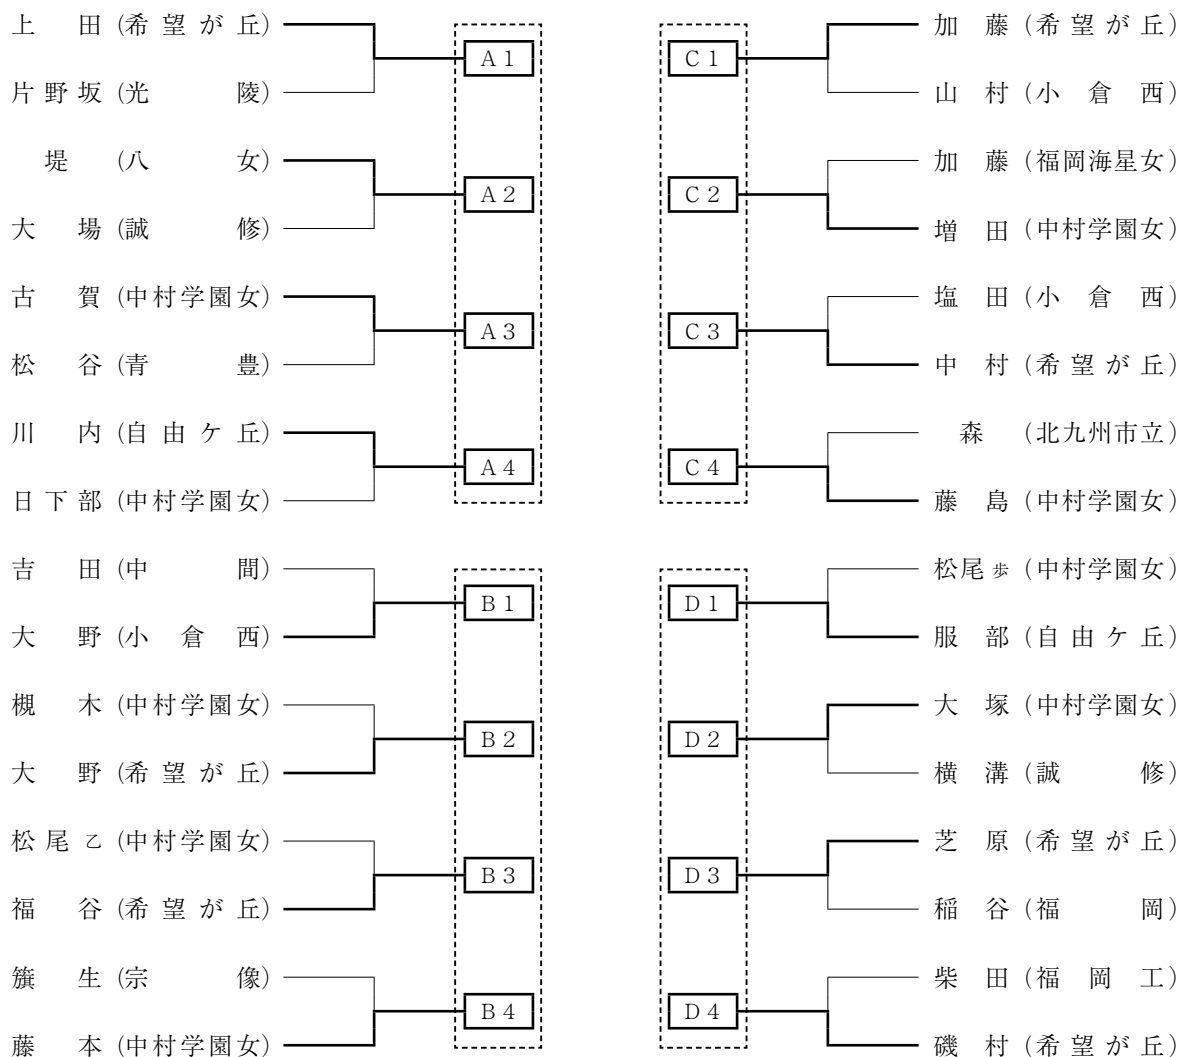

女子シングルス

女子シングルス（リーグ戦）

	A1	A2	A3	A4	勝 敗	順位
Aパート	上 田 (希望が丘)	堤 女 (八 女)	古 賀 (中村学園女)	川 内 (自由ヶ丘)		
A1		3 - 0	2 - 3	1 - 3	1 : 2	3
A2	0 - 3		1 - 3	0 - 3	0 : 3	4
A3	3 - 2	3 - 1		3 - 1	3 : 0	1
A4	3 - 1	3 - 0	1 - 3		2 : 1	2

	B1	B2	B3	B4	勝 敗	順位
Bパート	大 野 (小 倉 西)	大 野 (希望が丘)	福 谷 (希望が丘)	藤 本 (中村学園女)		
B1		0 - 3	1 - 3	0 - 3	0 : 3	4
B2	3 - 0		3 - 0	3 - 0	3 : 0	1
B3	3 - 1	0 - 3		1 - 3	1 : 2	3
B4	3 - 0	0 - 3	3 - 1		2 : 1	2

	C1	C2	C3	C4	勝 敗	順位
Cパート	加 藤 (希望が丘)	増 田 (中村学園女)	中 村 (希望が丘)	藤 島 (中村学園女)		
C1		3 - 0	3 - 0	3 - 1	3 : 0	1
C2	0 - 3		1 - 3	2 - 3	0 : 3	4
C3	0 - 3	3 - 1		3 - 1	2 : 1	2
C4	1 - 3	3 - 2	1 - 3		1 : 2	3

	D1	D2	D3	D4	勝 敗	順位
Dパート	服 部 (自由ヶ丘)	大 塚 (中村学園女)	芝 原 (希望が丘)	磯 村 (希望が丘)		
D1		3 - 2	0 - 3	0 - 3	1 : 2	4
D2	2 - 3		1 - 3	3 - 1	1 : 2	3
D3	3 - 0	3 - 1		3 - 2	3 : 0	1
D4	3 - 0	1 - 3	2 - 3		1 : 2	2

3/5

5/4

4/3