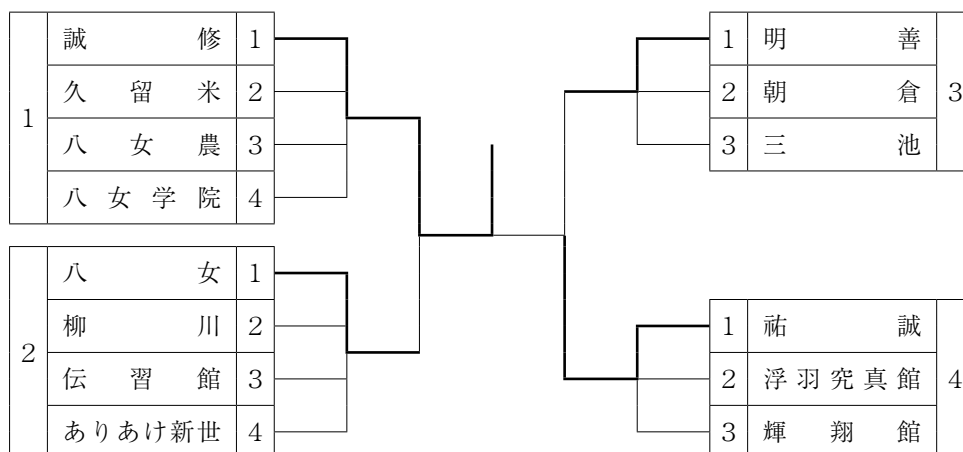

女子学校対抗

3位決定

5位決定

学校対抗 (男子7位 女子6位まで県大会出場)

順位	男子	順位	女子
1	祐誠高等学校	1	誠修高等学校
2	八女工業高等学校	2	祐誠高等学校
3	有明工業高等専門学校	3	八女高等学校
4	誠修高等学校	4	明善高等学校
5	八女高等学校	5	柳川高等学校
6	朝倉高等学校	6	朝倉高等学校
7	明善高等学校