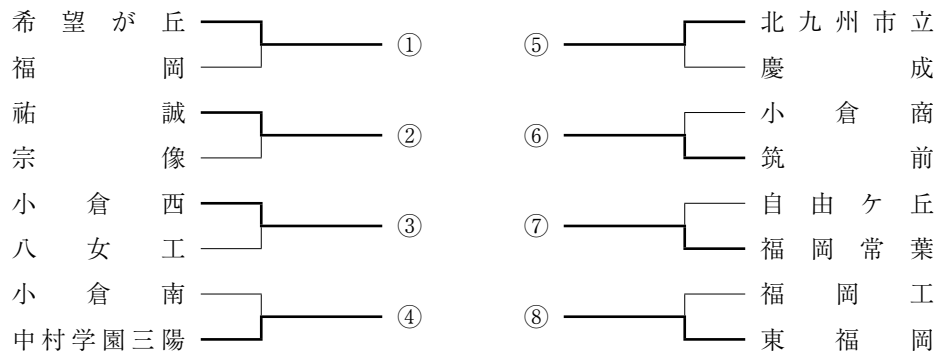

2024パリオリンピック
早田ひな 女子シングルス 銅メダル

全九州高等学校総合体育大会
女子ダブルス 優勝
加藤心乙花・大野紗蘭組（希望が丘）

大会名 令和6年度 福岡県高等学校総合体育大会卓球選手権大会

期 日 令和6年6月1日(土)・2日(日)

会 場 福岡市民体育館

男子学校対抗

男子学校対抗予選リーグ

	①	②	③	④	勝敗	順位
Aパート	希望が丘	祐誠	小倉西	中村学園三陽		
①	希望が丘	3 - 0	3 - 0	3 - 0	3 : 0	1
②	祐誠	0 - 3	1 - 3	1 - 3	0 : 3	4
③	小倉西	0 - 3	3 - 1	1 - 3	1 : 2	3
④	中村学園三陽	0 - 3	3 - 1		2 : 1	2