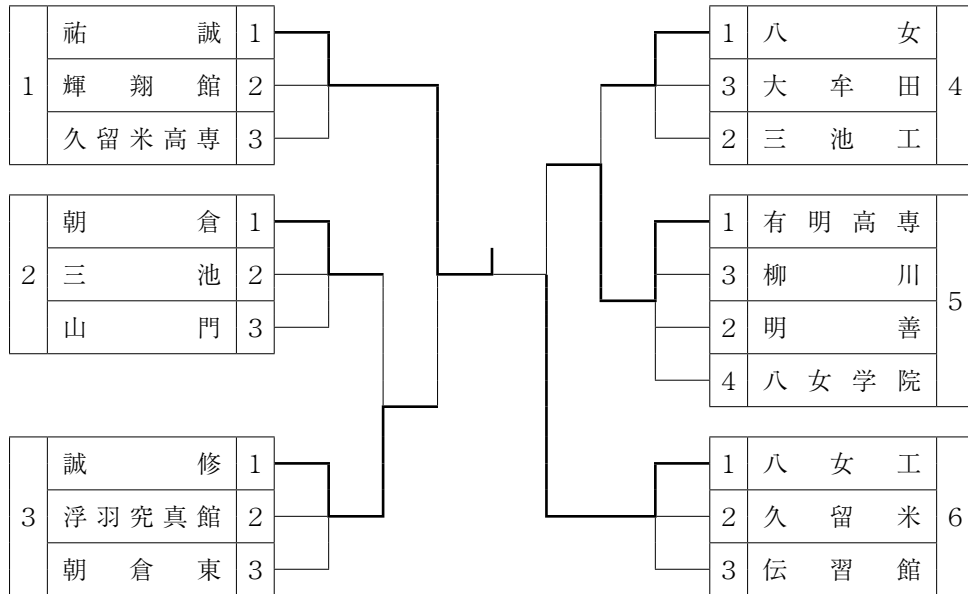

卓 球・南 部

大会名 令和6年度 福岡県高等学校総合体育大会卓球選手権大会南部ブロック予選

(兼全国高等学校総合体育大会南部ブロック予選)

(兼全九州高等学校体育大会南部ブロック予選)

期 日 令和6年4月27日(土)～5月6日(月)

会 場 久留米アリーナ

男子学校対抗

3位決定