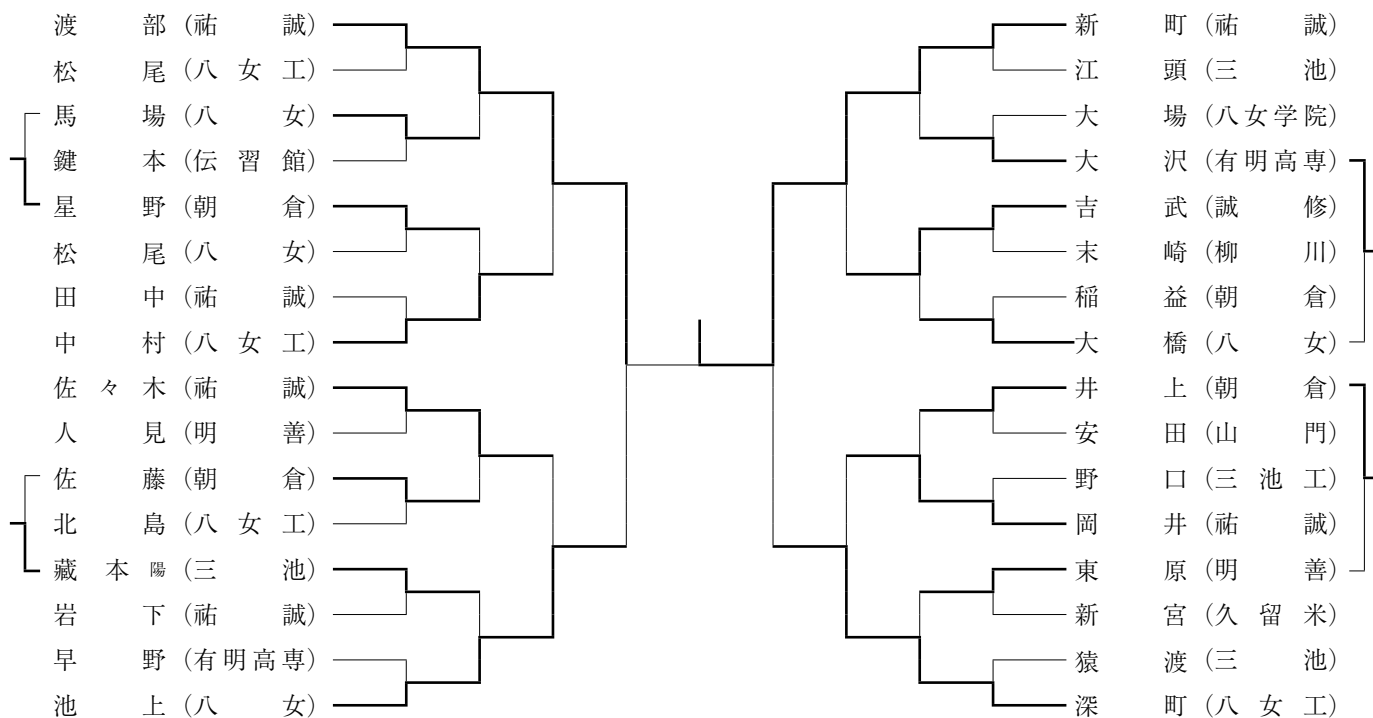

男子シングルス(1)