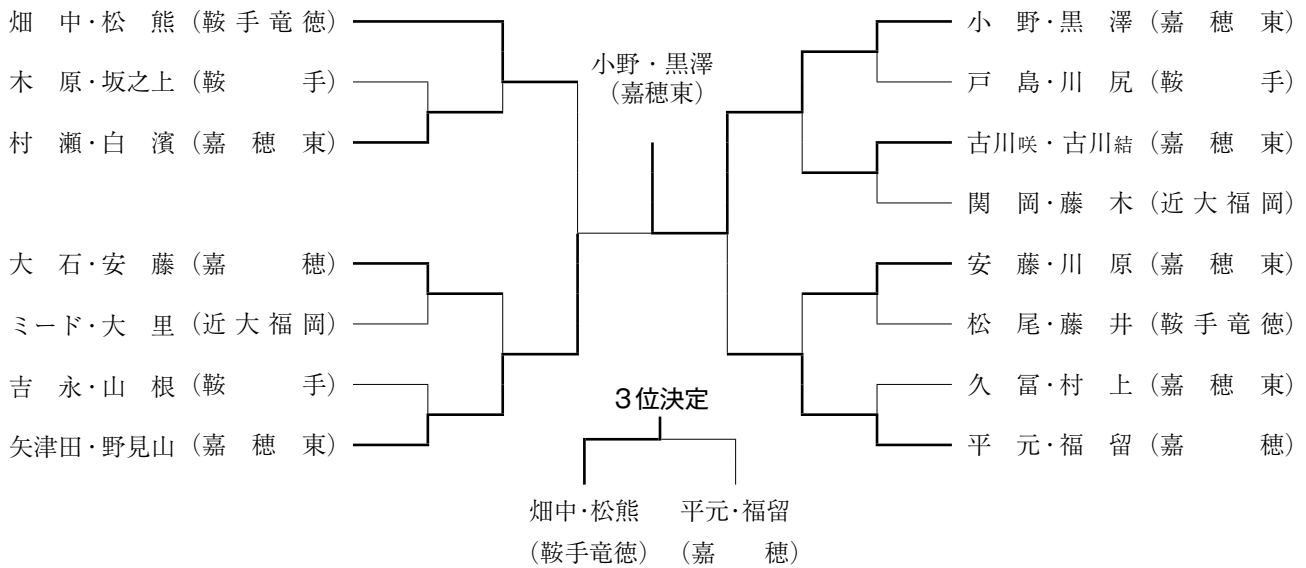

女子ダブルス

6位決定戦

村瀬・白濱 (嘉穂東) 3 対 2 大石・安藤 (嘉穂)

古川咲・古川結 (嘉穂東) 3 対 2 安藤・川原 (嘉穂東)