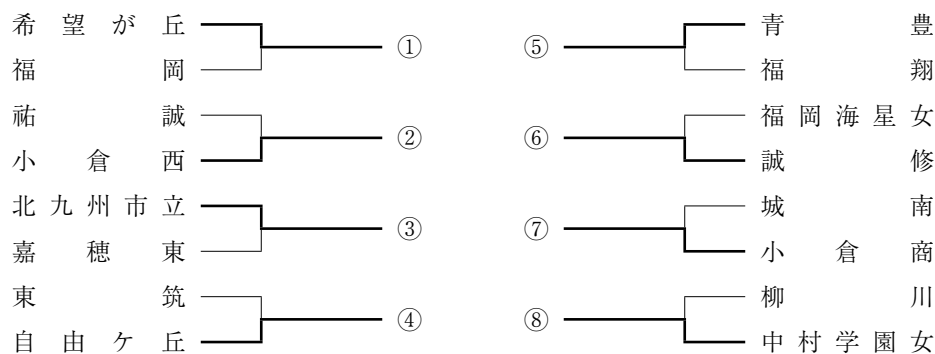

女子学校対抗

女子学校対抗予選リーグ

	①	②	③	④	勝敗	順位
Aパート	希望が丘	小倉西	北九州市立	自由ヶ丘		
①	希望が丘	3 - 0	3 - 1	3 - 0	3 : 0	1
②	小倉西	0 - 3	0 - 3	0 - 3	0 : 3	4
③	北九州市立	1 - 3	3 - 0	3 - 0	2 : 1	2
④	自由ヶ丘	0 - 3	3 - 0	0 - 3	1 : 2	3

	⑤	⑥	⑦	⑧	勝敗	順位
Bパート	青豊	誠修	小倉商	中村学園女		
⑤	青豊	3 - 1	3 - 1	0 - 3	2 : 1	2
⑥	誠修	1 - 3	3 - 1	0 - 3	1 : 2	3
⑦	小倉商	1 - 3	1 - 3	0 - 3	0 : 3	4
⑧	中村学園女	3 - 0	3 - 0	3 - 0	3 : 0	1

女子学校対抗決勝リーグ

	A-1	A-2	B-1	B-2	勝敗	順位
	希望が丘	北九州市立	中村学園女	青豊		
A-1	希望が丘	3 - 1	3 - 0	3 - 0	3 : 0	1
A-2	北九州市立	1 - 3	2 - 3	1 - 3	0 : 3	4
B-1	中村学園女	0 - 3	3 - 2	3 - 0	2 : 1	2
B-2	青豊	0 - 3	3 - 1	0 - 3	1 : 2	3

女子学校対抗

順位	学校名
1位	希望が丘高等学校
2位	中村学園女子高等学校
3位	青豊高等学校
4位	北九州市立高等学校

※1位は全国大会、九州大会出場
※2位は九州大会出場