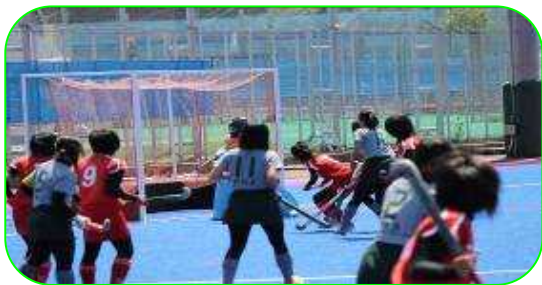

Top NEWS

女子ホッケー 県立玄界高校 初戦を完勝 4-0

※8月1日、女子ホッケー競技が開幕した。ここ福井県丹生郡越前町はホッケーの町と呼ばれている。3面のホッケー専用人工芝グラウンドが整備されている。中でも**県立ホッケー場は、ロンドンオリンピックで使用されるホッケー競技場と同様のブルーの人工芝である。**このグラウンドで玄界高校は、初戦が行われ、見事1回戦を突破した。**玄界魂ここにあり!!**