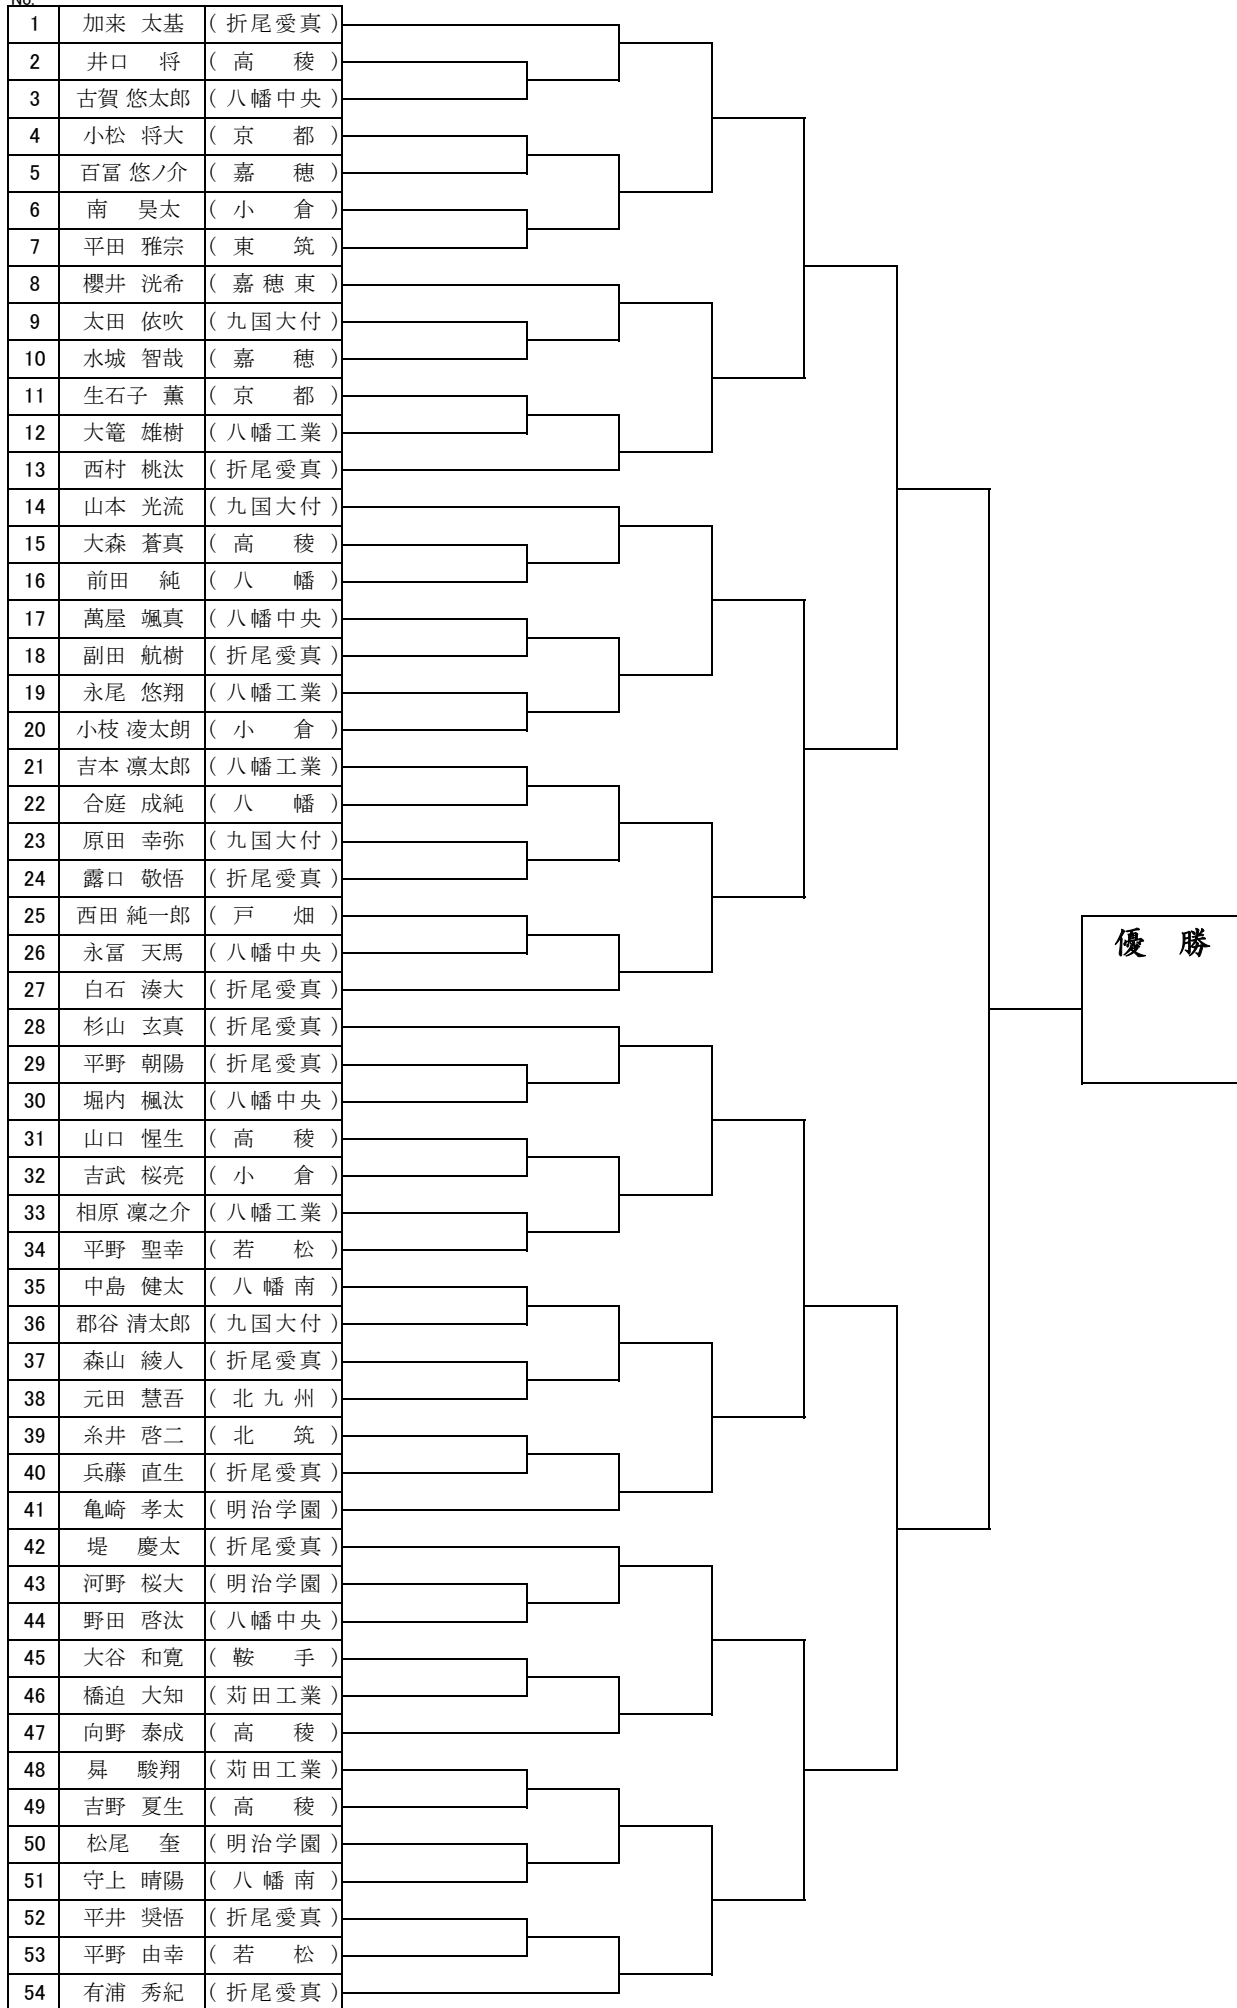

# 2026 福岡県高等学校テニス選手権大会北部・筑豊ブロック予選会 個人戦 ＜男子シングルス本戦＞

順位  
No.

於：三萩野庭球場・筑豊緑地公園テニスコート

# 2026 福岡県高等学校テニス選手権大会 北部・筑豊ブロック予選会 <男子シングルス No. 1>

4月18日 於：三萩野低球場

1	平田 雅宗	東 筑
2	Bye	
3	松永 一我	九国大付
4	末永 匠	八 幡

5	中原 應	北 筑
6	大森 蒼真	高 稜
7	Bye	
8	山崎 琢生	鞍 手

9	濱野 叶翔	中 間
10	Bye	
11	平野 晃誠	小 倉
12	相原 凜之介	八幡工業

13	原田 晃明	京 都
14	児島 笙太	八 幡
15	Bye	
16	平野 聖幸	若 松