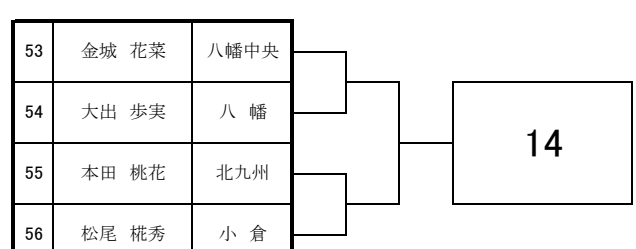

2026 福岡県高等学校テニス選手権大会北部・筑豊ブロック予選会 個人戦

<女子シングルス本戦>

順位
No.

優勝

2026 福岡県高等学校テニス選手権大会 北部・筑豊ブロック予選会 <女子シングルス No. 1>

4月18日 於：直方西部運動公園テニスコート

2026 福岡県高等学校テニス選手権大会 北部・筑豊ブロック予選会 <女子シングルス No. 2>

4月18日 於：直方西部運動公園テニスコート