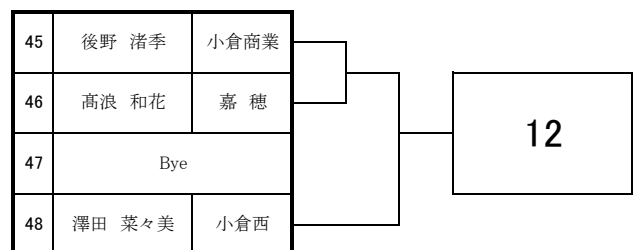

2026 福岡県高等学校テニス選手権大会北部・筑豊ブロック予選会 個人戦

<女子シングルス本戦>

順位
No.

優勝

2026 福岡県高等学校テニス選手権大会 北部・筑豊ブロック予選会 <女子シングルス No. 1>

4月18日 於：直方西部運動公園テニスコート

2026 福岡県高等学校テニス選手権大会 北部・筑豊ブロック予選会 <女子シングルス No. 2>

4月18日 於：直方西部運動公園テニスコート