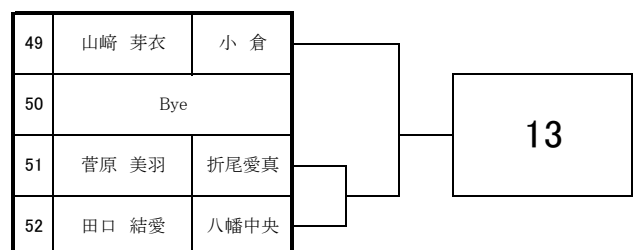

2026 福岡県高等学校テニス選手権大会北部・筑豊ブロック予選会 個人戦

<女子シングルス本戦>

順位
No.

優勝

2026 福岡県高等学校テニス選手権大会 北部・筑豊ブロック予選会 <女子シングルス No. 1>

4月18日 於：直方西部運動公園テニスコート

2026 福岡県高等学校テニス選手権大会 北部・筑豊ブロック予選会 <女子シングルス No. 2>

4月18日 於：直方西部運動公園テニスコート