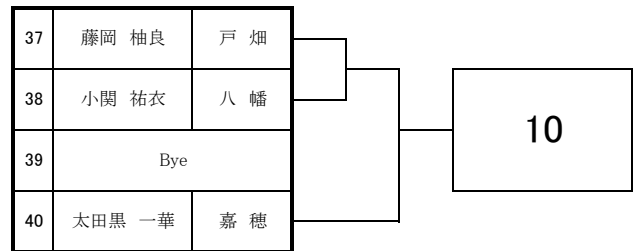

2026 福岡県高等学校テニス選手権大会北部・筑豊ブロック予選会 個人戦

<女子シングルス本戦>

順位
No.

優勝

2026 福岡県高等学校テニス選手権大会 北部・筑豊ブロック予選会 <女子シングルス No. 1>

4月18日 於：直方西部運動公園テニスコート

2026 福岡県高等学校テニス選手権大会 北部・筑豊ブロック予選会 <女子シングルス No. 2>

4月18日 於：直方西部運動公園テニスコート