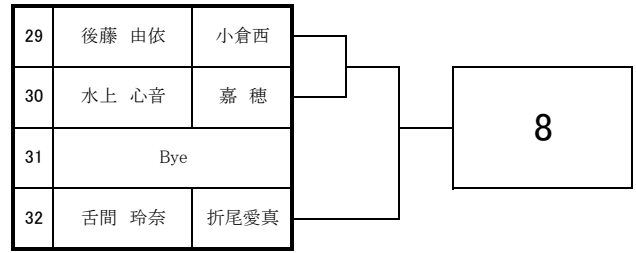

2026 福岡県高等学校テニス選手権大会北部・筑豊ブロック予選会 個人戦

<女子シングルス本戦>

順位
No.

優勝

2026 福岡県高等学校テニス選手権大会 北部・筑豊ブロック予選会 <女子シングルス No. 1>

4月18日 於：直方西部運動公園テニスコート

2026 福岡県高等学校テニス選手権大会 北部・筑豊ブロック予選会 <女子シングルス No. 2>

4月18日 於：直方西部運動公園テニスコート