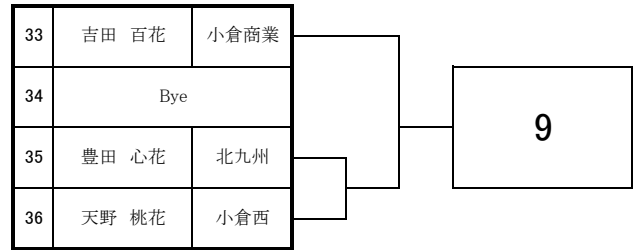

2026 福岡県高等学校テニス選手権大会北部・筑豊ブロック予選会 個人戦

<女子シングルス本戦>

順位
No.

優勝

2026 福岡県高等学校テニス選手権大会 北部・筑豊ブロック予選会 <女子シングルス No. 1>

4月18日 於：直方西部運動公園テニスコート

2026 福岡県高等学校テニス選手権大会 北部・筑豊ブロック予選会 <女子シングルス No. 2>

4月18日 於：直方西部運動公園テニスコート