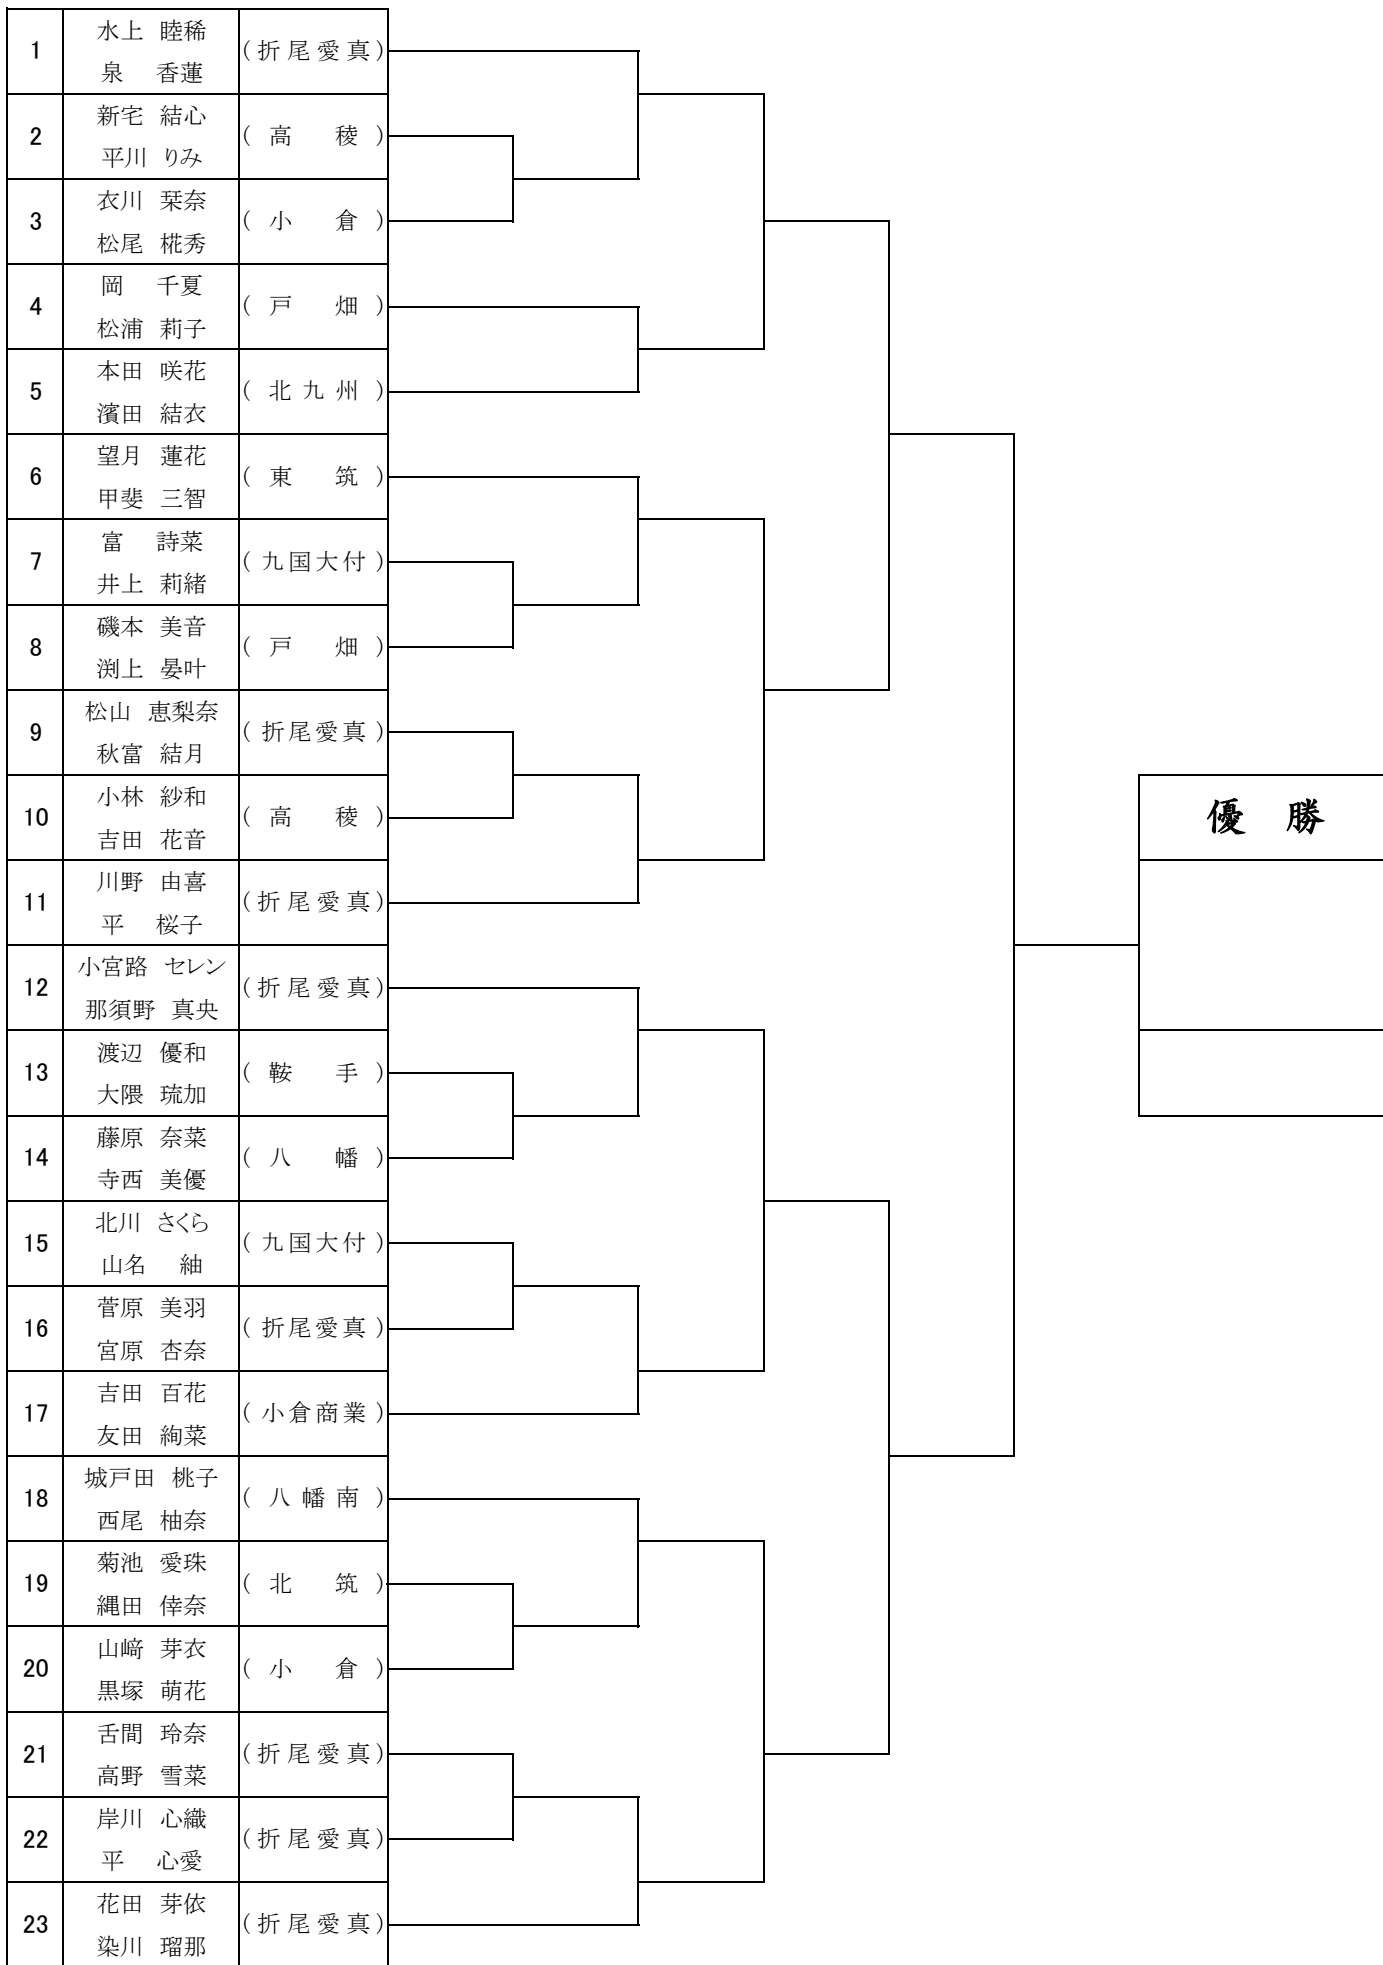

# 2026 福岡県高等学校テニス選手権大会北部・筑豊ブロック予選会 個人戦

## <女子ダブルス本戦>

ドロー  
No.

# 2026 福岡県高等学校テニス大会 北部・筑豊ブロック予選会 <女子ダブルス No. 1>

4月18日・19日

於：直方西部運動公園

1	動田 美陽 高宮 心花	東 筑	
2	Bye		
3	田村 梓実 東 咲綾	北 筑	
4	富 詩菜 井上 莉緒	九国大付	
<b>1</b>			

21	菊池 愛珠 縄田 倭奈	北 筑	
22	Bye		
23	奥田 心結 星野 裕果	戸 畑	
24	金城 花菜 田口 結愛	八幡中央	
<b>6</b>			